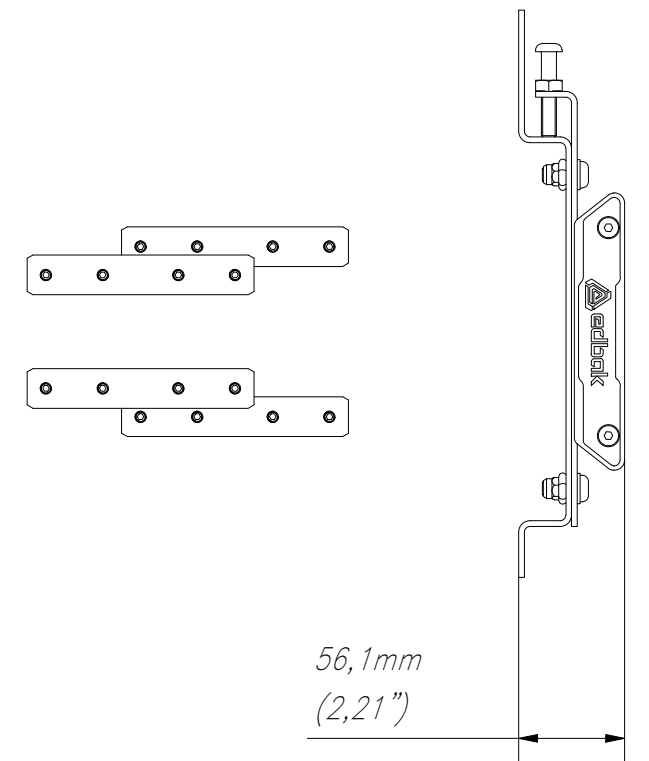

# SIDE VIEW

Sheet: A3

Scale: 1 :4

  
PL 23-107 Strzyżewice  
Piotrowice 186 / Poland

Index No:

WUSC-VWMB 1100

Project No:

1028