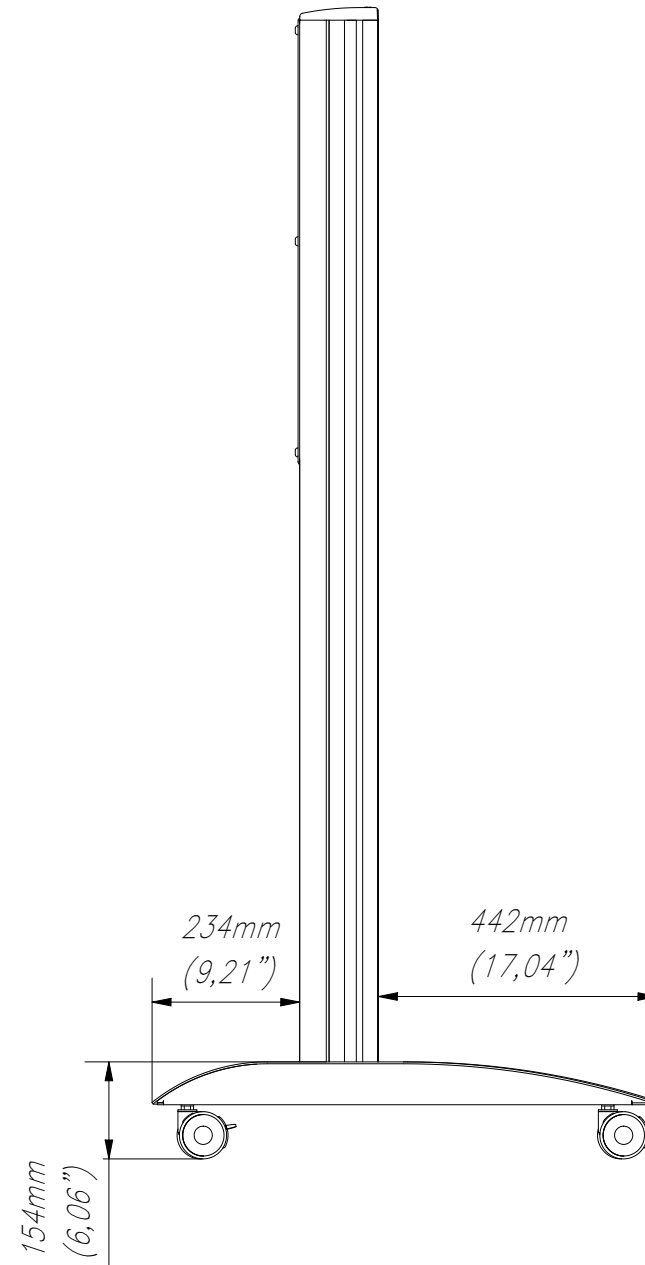

### FRONT VIEW

### SIDE VIEW

### ISOMETRIC VIEW

Sheet: A3

Scale: 1 : 12

**edbak**  
PL 23-107 Strzyżewice  
Piotrowice 186 / Poland

Index No:

ELTR60

Project No: