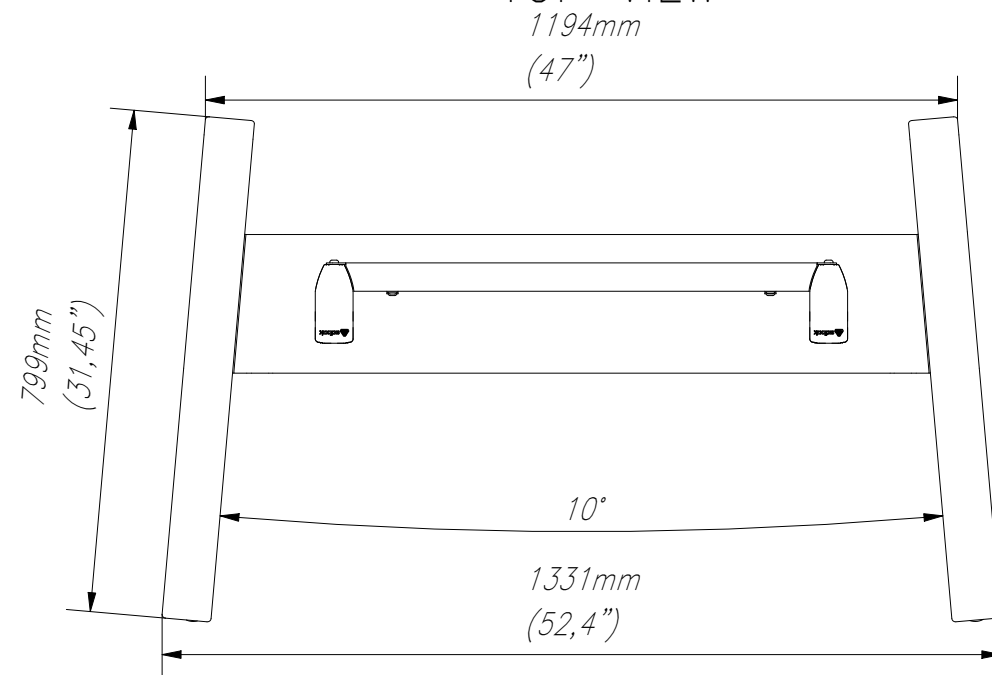

TOP VIEW

WŁASNOŚĆ EDBAK Sp. z o.o. RYSUNEK NIE MOŻE BYĆ KOPIOWANY I UDOSTĘPNIANY OSOBOM TRZECIM BEZ UPRZEDNIEGO ZEZWOLENIA. WSZELKIE PRAWA ZASTRZEŻONE. PROPERTY OF EDBAK Sp. z o.o. (COPYRIGHT). THIS DRAWING MUST NOT BE REPRODUCED OR DISCLOSED TO THIRD PARTIES WITHOUT THE PRIOR CONSENT OF EDBAK Sp. z o.o. ALL RIGHT RESERVED.

Sheet: A3

Scale: 1 : 12

edbak
PL 23-107 Strzyżewice
Piotrowice 186 / Poland

Index No:

ELTR60

Project No: