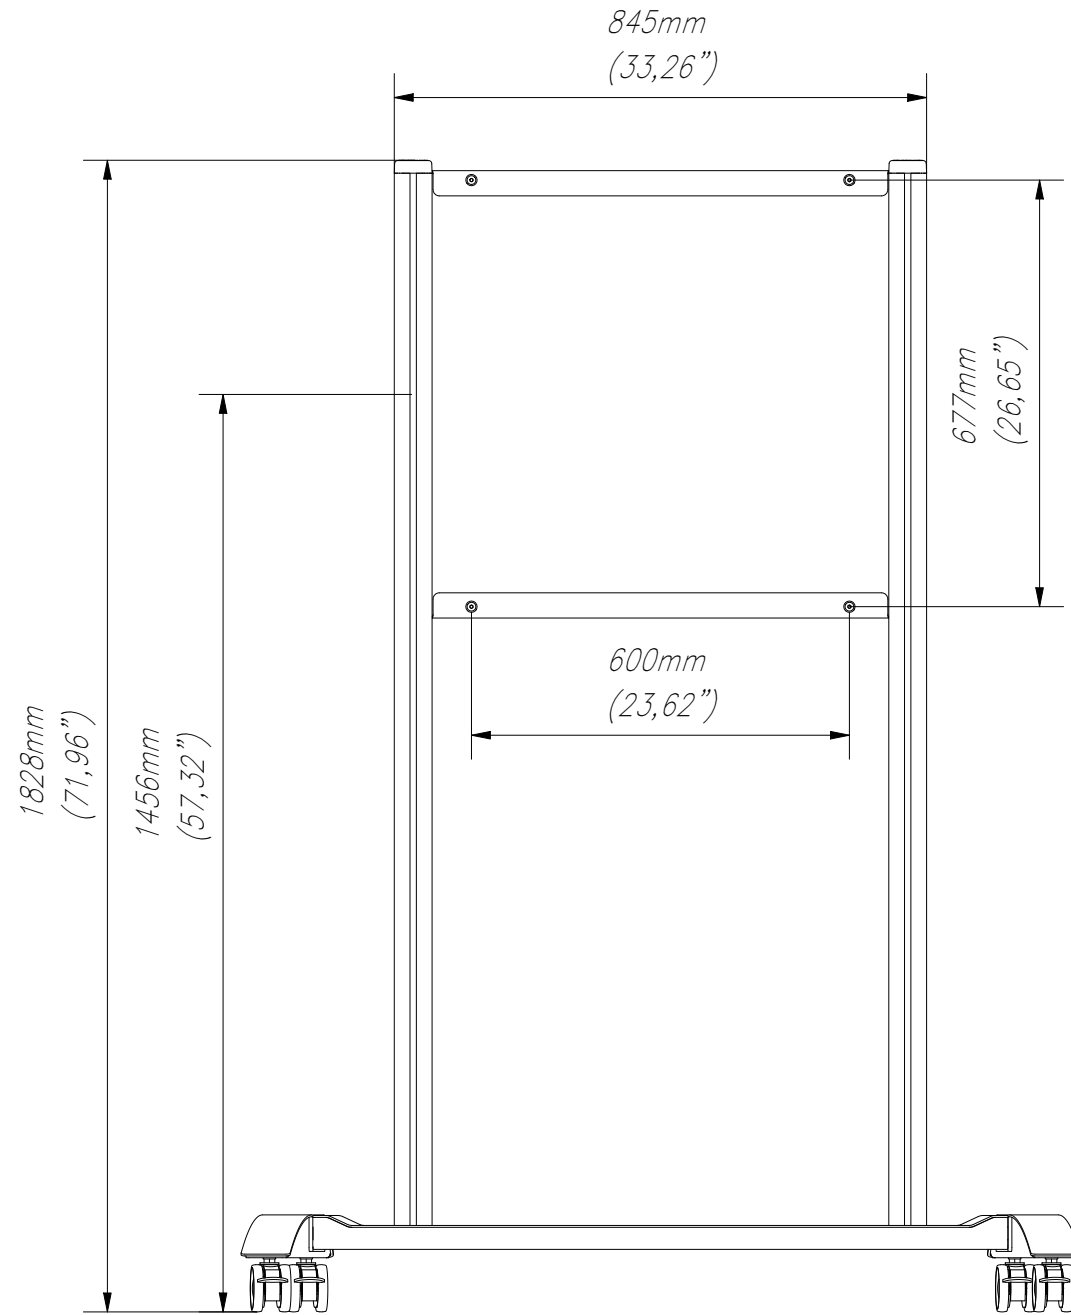

### FRONT VIEW

### SIDE VIEW

### ISOMETRIC VIEW

Sheet: A3

Scale: 1 : 12

**edbak**  
PL 23-107 Strzyżewice  
Piotrowice 186 / Poland

Index No:

ELTR60

Project No: