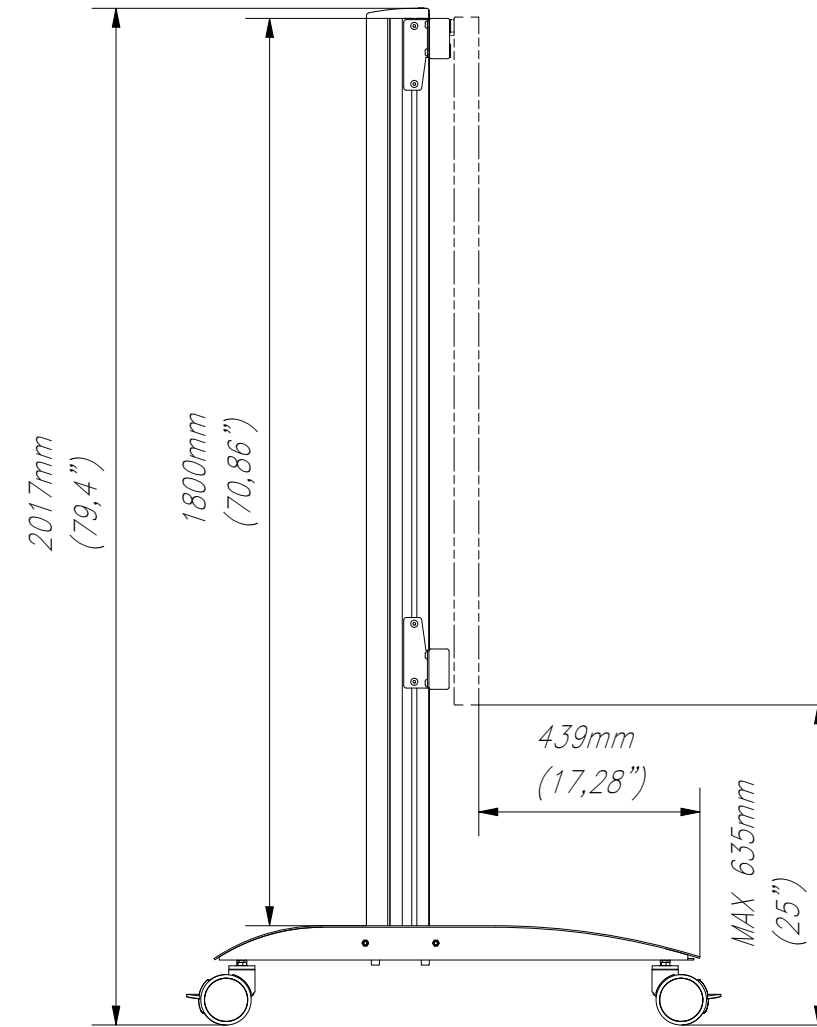

SIDE VIEW

WŁASNOŚĆ EDBAK Sp. z o.o. RYSUNEK NIE MOŻE BYĆ KOPIOWANY I UDOSTĘPNIANY OSOBOM TRZECIM BEZ UPRZEDNIEGO ZEZWOLENIA. WSZELKIE PRAWA ZASTRZEŻONE. PROPERTY OF EDBAK Sp. z o.o. (COPYRIGHT). THIS DRAWING MUST NOT BE REPRODUCED OR DISCLOSED TO THIRD PARTIES WITHOUT THE PRIOR CONSENT OF EDBAK Sp. z o.o. ALL RIGHT RESERVED.

Sheet: A3

Scale: 1 :15

edbak
PL 23-107 Strzyżewice
Piotrowice 186 / Poland

Index No:

TRV400.001

Project No: