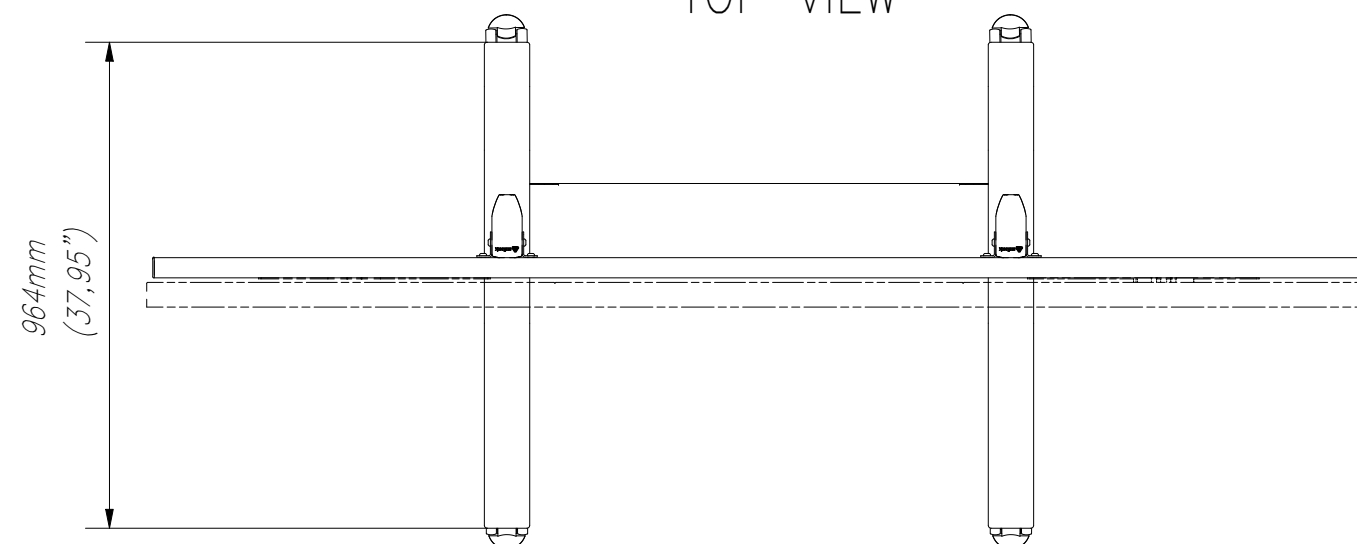

TOP VIEW

WŁASNOŚĆ EDBAK Sp. z o.o. RYSUNEK NIE MOŻE BYĆ KOPIOWANY I UDOSTĘPNIANY OSOBOM TRZECIM BEZ UPRZEDNIEGO ZEZWOLENIA. WSZELKIE PRAWA ZASTRZEŻONE. PROPERTY OF EDBAK Sp. z o.o. (COPYRIGHT). THIS DRAWING MUST NOT BE REPRODUCED OR DISCLOSED TO THIRD PARTIES WITHOUT THE PRIOR CONSENT OF EDBAK Sp. z o.o. ALL RIGHT RESERVED.

Sheet: A3

Scale: 1 :15

edbak
PL 23-107 Strzyżewice
Piotrowice 186 / Poland

Index No:

TRV400.001

Project No: