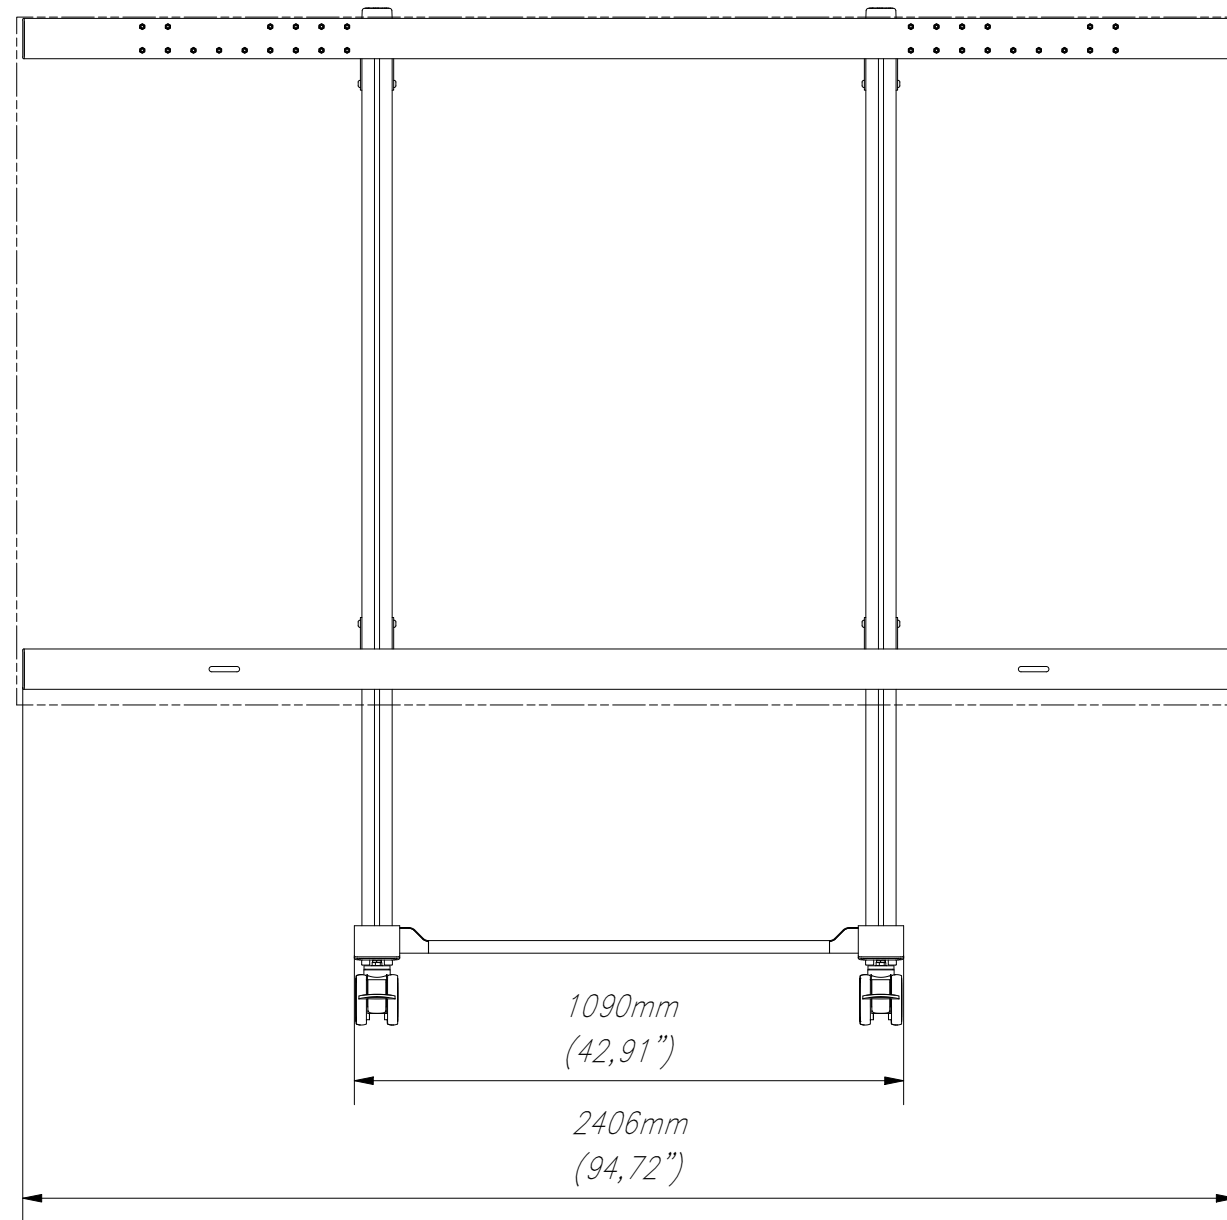

FRONT VIEW

WŁASNOŚĆ EDBAK Sp. z o.o. RYSUNEK NIE MOŻE BYĆ KOPIOWANY I UDOSTĘPNIANY OSOBOM TRZECIM BEZ UPRZEDNIEGO ZEZWOLENIA. WSZELKIE PRAWA ZASTRZEŻONE. PROPERTY OF EDBAK Sp. z o.o. (COPYRIGHT). THIS DRAWING MUST NOT BE REPRODUCED OR DISCLOSED TO THIRD PARTIES WITHOUT THE PRIOR CONSENT OF EDBAK Sp. z o.o. ALL RIGHT RESERVED.

Sheet: A3

Scale: 1 :15

edbak
PL 23-107 Strzyżewice
Piotrowice 186 / Poland

Index No:

TRV400.001

Project No: