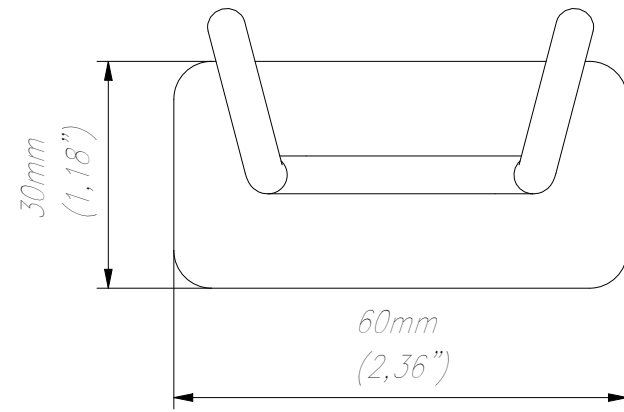

FRONT VIEW

TOP VIEW

SIDE VIEW

ISOMETRIC VIEW

WŁASNOŚĆ EDBAK Sp. z o.o. RYSUNEK NIE MOŻE BYĆ KOPIOWANY I UDOSTĘPNIANY OSOBOM TRZECIM BEZ UPRZEDNIEGO ZEZWOLENIA. WSZELKIE PRAWA ZASTRZEŻONE. PROPERTY OF EDBAK Sp. z o.o. (COPYRIGHT). THIS DRAWING MUST NOT BE REPRODUCED OR DISCLOSED TO THIRD PARTIES WITHOUT THE PRIOR CONSENT OF EDBAK Sp. z o.o. ALL RIGHT RESERVED.

Sheet: A3

Scale: 1 : 1

 **edbak**
PL 23-107 Strzyżewice
Piotrowice 186 / Poland

Index No:

PWSM

Project No:

996