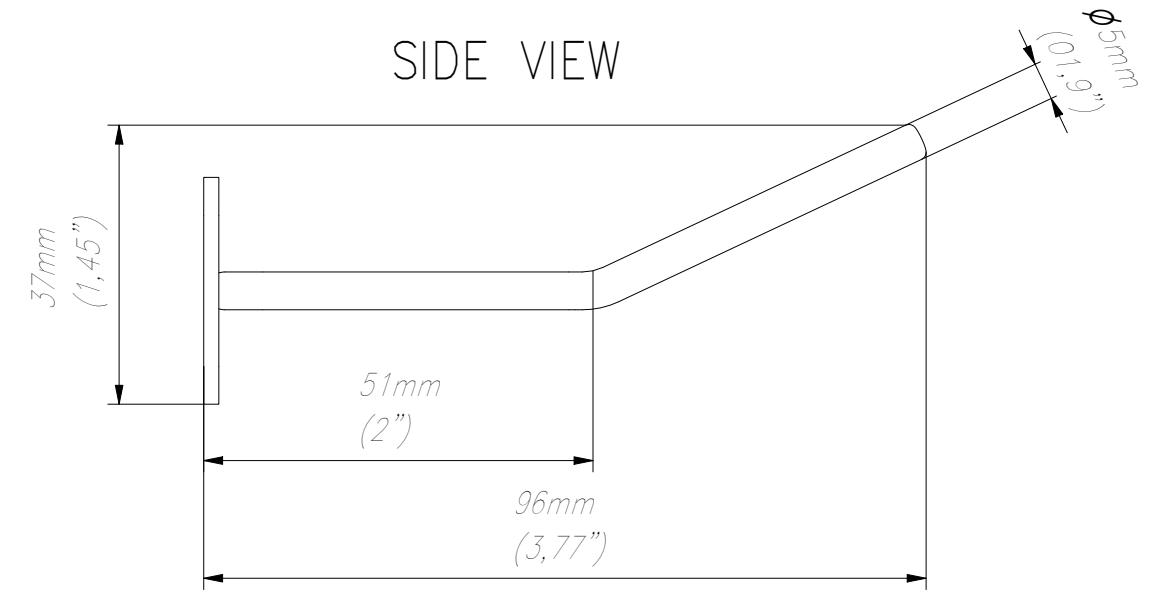

SIDE VIEW

WŁASNOŚĆ EDBAK Sp. z o.o. RYSUNEK NIE MOŻE BYĆ KOPIOWANY I UDOSTĘPNIANY OSOBOM TRZECIM BEZ UPRZEDNIEGO ZEZWOLENIA. WSZELKIE PRAWA ZASTRZEŻONE. PROPERTY OF EDBAK Sp. z o.o. (COPYRIGHT). THIS DRAWING MUST NOT BE REPRODUCED OR DISCLOSED TO THIRD PARTIES WITHOUT THE PRIOR CONSENT OF EDBAK Sp. z o.o. ALL RIGHT RESERVED.

Sheet: A3

Scale: 1 : 1

edbak
PL 23-107 Strzyżewice
Piotrowice 186 / Poland

Index No:

PWSM

Project No:

996