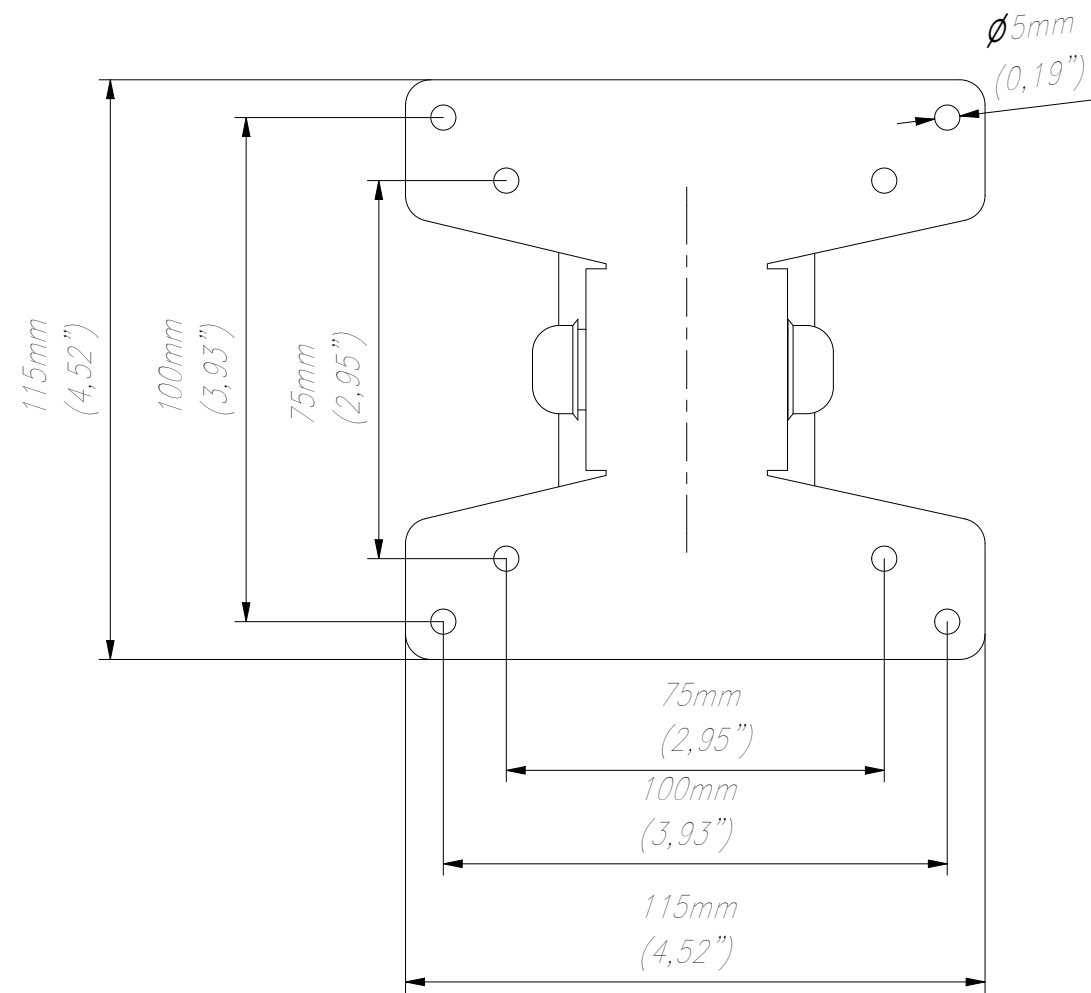

FRONT VIEW

SIDE VIEW

ISOMETRIC VIEW

TOP VIEW

WŁASNOŚĆ EDBAK Sp. z o.o. RYSUNEK NIE MOŻE BYĆ KOPIOWANY I UDOSTĘPNIANY OSOBOM TRZECIM BEZ UPRZEDNIEGO ZEZWOLENIA. WSZELKIE PRAWA ZASTRZEŻONE. PROPERTY OF EDBAK Sp. z o.o. (COPYRIGHT). THIS DRAWING MUST NOT BE REPRODUCED OR DISCLOSED TO THIRD PARTIES WITHOUT THE PRIOR CONSENT OF EDBAK Sp. z o.o. ALL RIGHT RESERVED.

Sheet: A3

Scale: 1 : 1.5

edbak
PL 23-107 Strzyżewice
Piotrowice 186 / Poland

Index No:

PVA50

Project No:

989