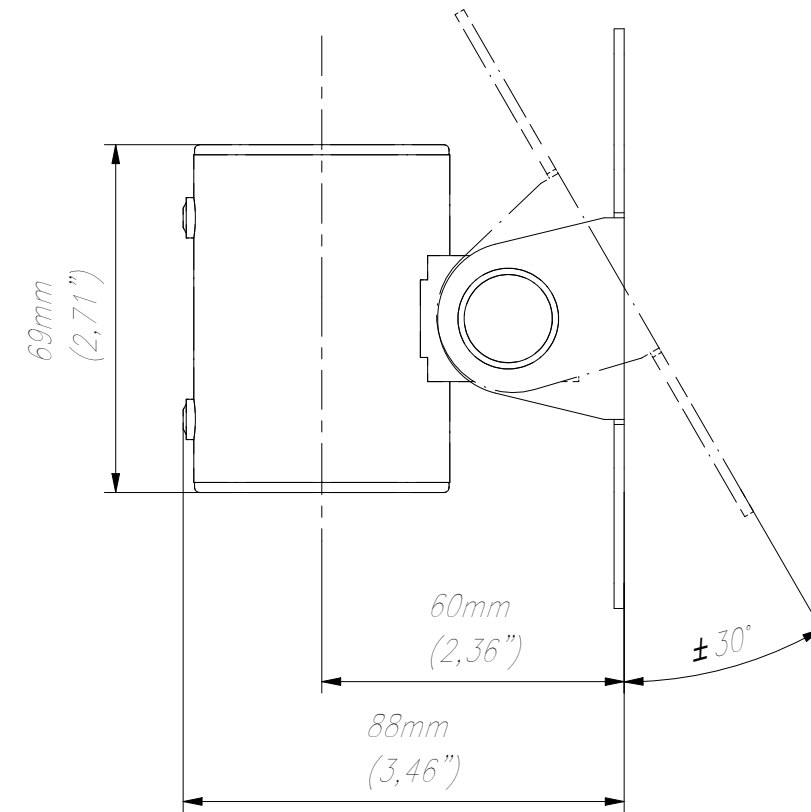

FRONT VIEW

SIDE VIEW

ISOMETRIC VIEW

TOP VIEW

WŁASNOŚĆ EDBAK Sp. z o.o. RYSUNEK NIE MOŻE BYĆ KOPIOWANY I UDOSTĘPNIANY OSOBOM TRZECIM BEZ UPRZEDNIEGO ZEZWOLENIA. WSZELKIE PRAWA ZASTRZEŻONE. PROPERTY OF EDBAK Sp. z o.o. (COPYRIGHT). THIS DRAWING MUST NOT BE REPRODUCED OR DISCLOSED TO THIRD PARTIES WITHOUT THE PRIOR CONSENT OF EDBAK Sp. z o.o. ALL RIGHT RESERVED.

Sheet: A3

Scale: 1 : 1.5

edbak
PL 23-107 Strzyżewice
Piotrowice 186 / Poland

Index No:

PVA50

Project No:

989