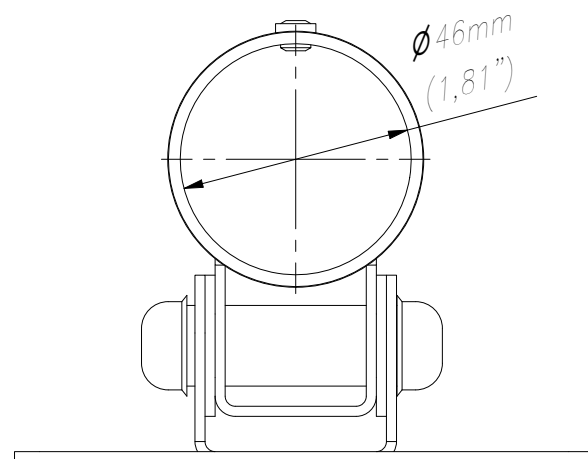

TOP VIEW

WŁASNOŚĆ EDBAK Sp. z o.o. RYSUNEK NIE MOŻE BYĆ KOPIOWANY I UDOSTĘPNIANY OSOBOM TRZECIM BEZ UPRZEDNIEGO ZEZWOLENIA. WSZELKIE PRAWA ZASTRZEŻONE. PROPERTY OF EDBAK Sp. z o.o. (COPYRIGHT). THIS DRAWING MUST NOT BE REPRODUCED OR DISCLOSED TO THIRD PARTIES WITHOUT THE PRIOR CONSENT OF EDBAK Sp. z o.o. ALL RIGHT RESERVED.

Sheet: A3

Scale: 1 : 1.5

edbak
PL 23-107 Strzyżewice
Piotrowice 186 / Poland

Index No:

PVA50

Project No:

989