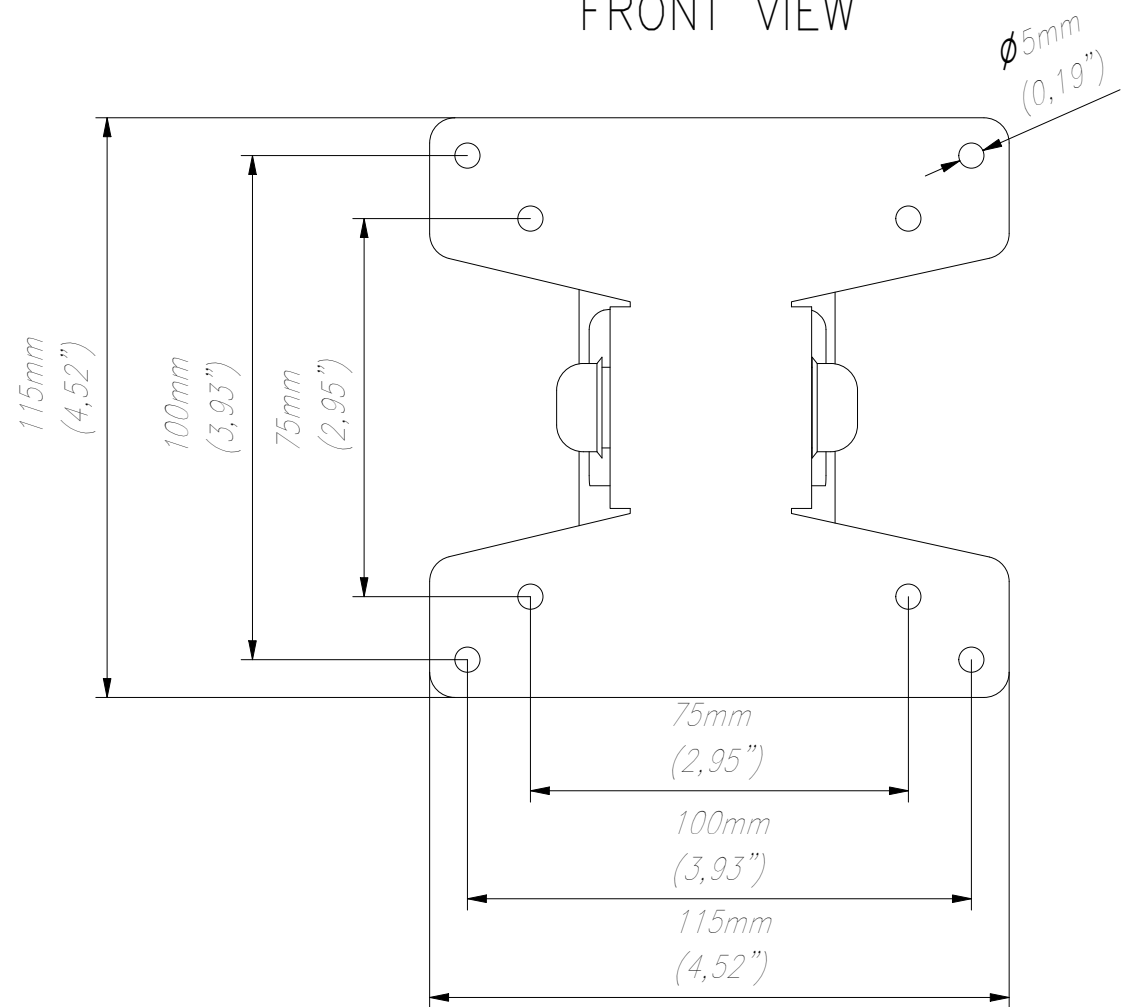

FRONT VIEW

SIDE VIEW

TOP VIEW

ISOMETRIC VIEW

WŁASNOŚĆ EDBAK Sp. z o.o. RYSUNEK NIE MOŻE BYĆ KOPIOWANY I UDOSTĘPNIANY OSOBOM TRZECIM BEZ UPRZEDNIEGO ZEZWOLENIA. WSZELKIE PRAWA ZASTRZEŻONE. PROPERTY OF EDBAK Sp. z o.o. (COPYRIGHT). THIS DRAWING MUST NOT BE REPRODUCED OR DISCLOSED TO THIRD PARTIES WITHOUT THE PRIOR CONSENT OF EDBAK Sp. z o.o. ALL RIGHT RESERVED.

Sheet: A3

Scale: 1 : 1.5

edbak
PL 23-107 Strzyżewice
Piotrowice 186 / Poland

Index No:

PVA150

Project No:

990