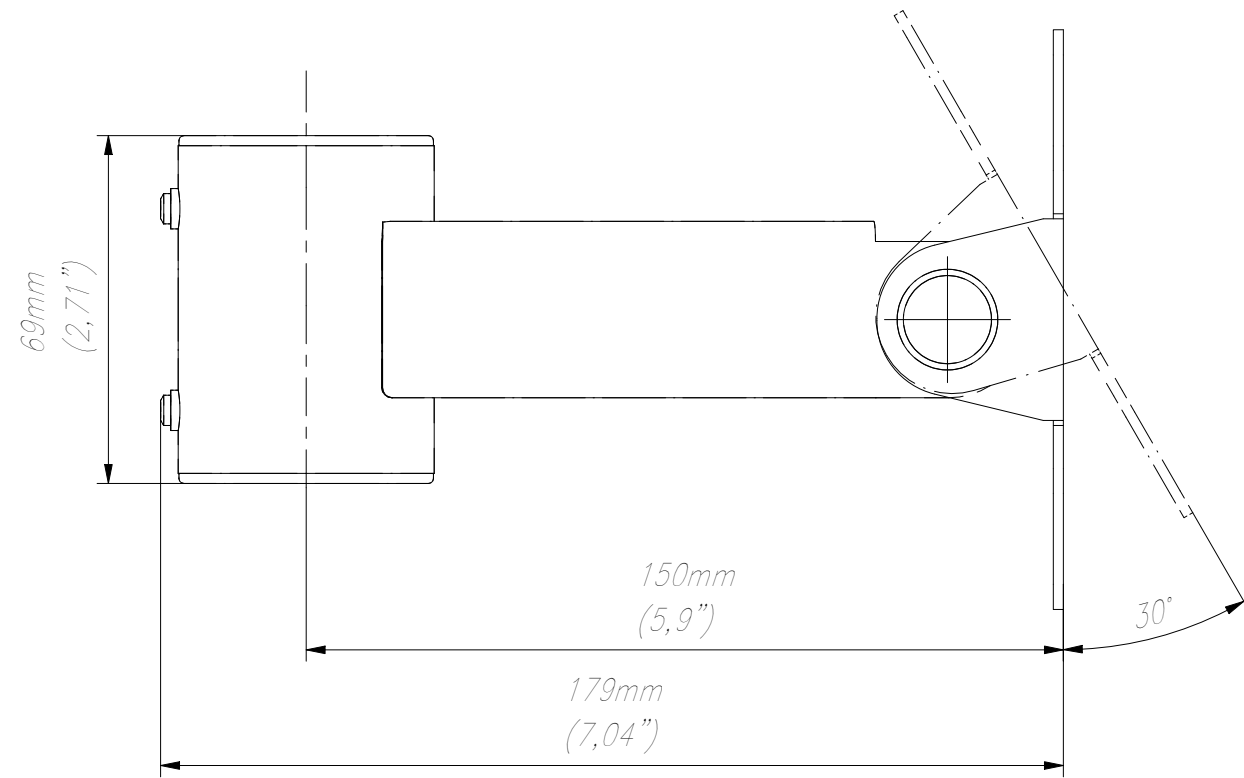

SIDE VIEW

WŁASNOŚĆ EDBAK Sp. z o.o. RYSUNEK NIE MOŻE BYĆ KOPIOWANY I UDOSTĘPNIANY OSOBOM TRZECIM BEZ UPRZEDNIEGO ZEZWOLENIA. WSZELKIE PRAWA ZASTRZEŻONE. PROPERTY OF EDBAK Sp. z o.o. (COPYRIGHT). THIS DRAWING MUST NOT BE REPRODUCED OR DISCLOSED TO THIRD PARTIES WITHOUT THE PRIOR CONSENT OF EDBAK Sp. z o.o. ALL RIGHT RESERVED.

Sheet: A3

Scale: 1 : 1.5

edbak
PL 23-107 Strzyżewice
Piotrowice 186 / Poland

Index No:

PVA150

Project No:

990