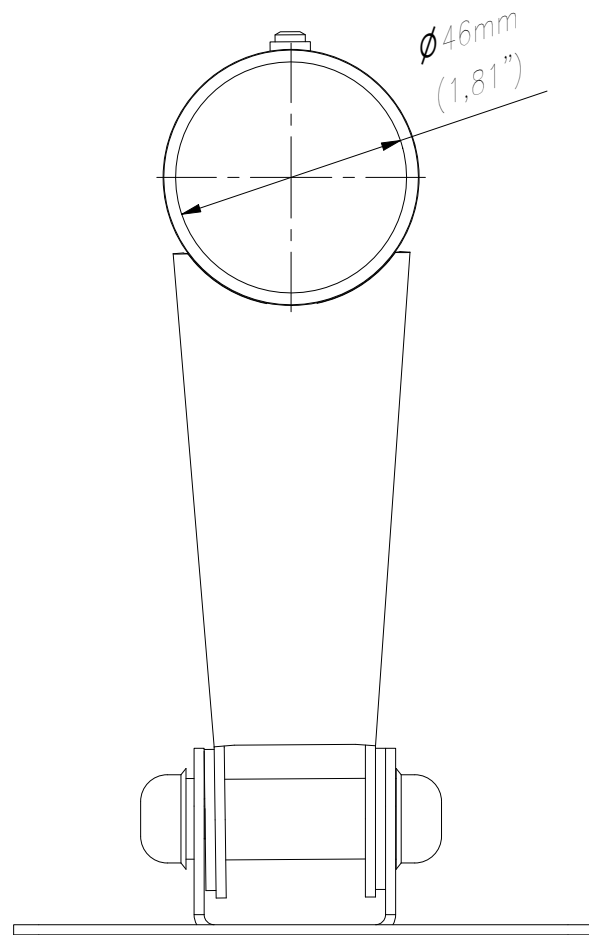

FRONT VIEW

SIDE VIEW

TOP VIEW

ISOMETRIC VIEW

WŁASNOŚĆ EDBAK Sp. z o.o. RYSUNEK NIE MOŻE BYĆ KOPIOWANY I UDOSTĘPNIANY OSOBOM TRZECIM BEZ UPRZEDNIEGO ZEZWOLENIA. WSZELKIE PRAWA ZASTRZEŻONE. PROPERTY OF EDBAK Sp. z o.o. (COPYRIGHT). THIS DRAWING MUST NOT BE REPRODUCED OR DISCLOSED TO THIRD PARTIES WITHOUT THE PRIOR CONSENT OF EDBAK Sp. z o.o. ALL RIGHT RESERVED.

Sheet: A3

Scale: 1 : 1.5

edbak
PL 23-107 Strzyżewice
Piotrowice 186 / Poland

Index No:

PVA150

Project No:

990