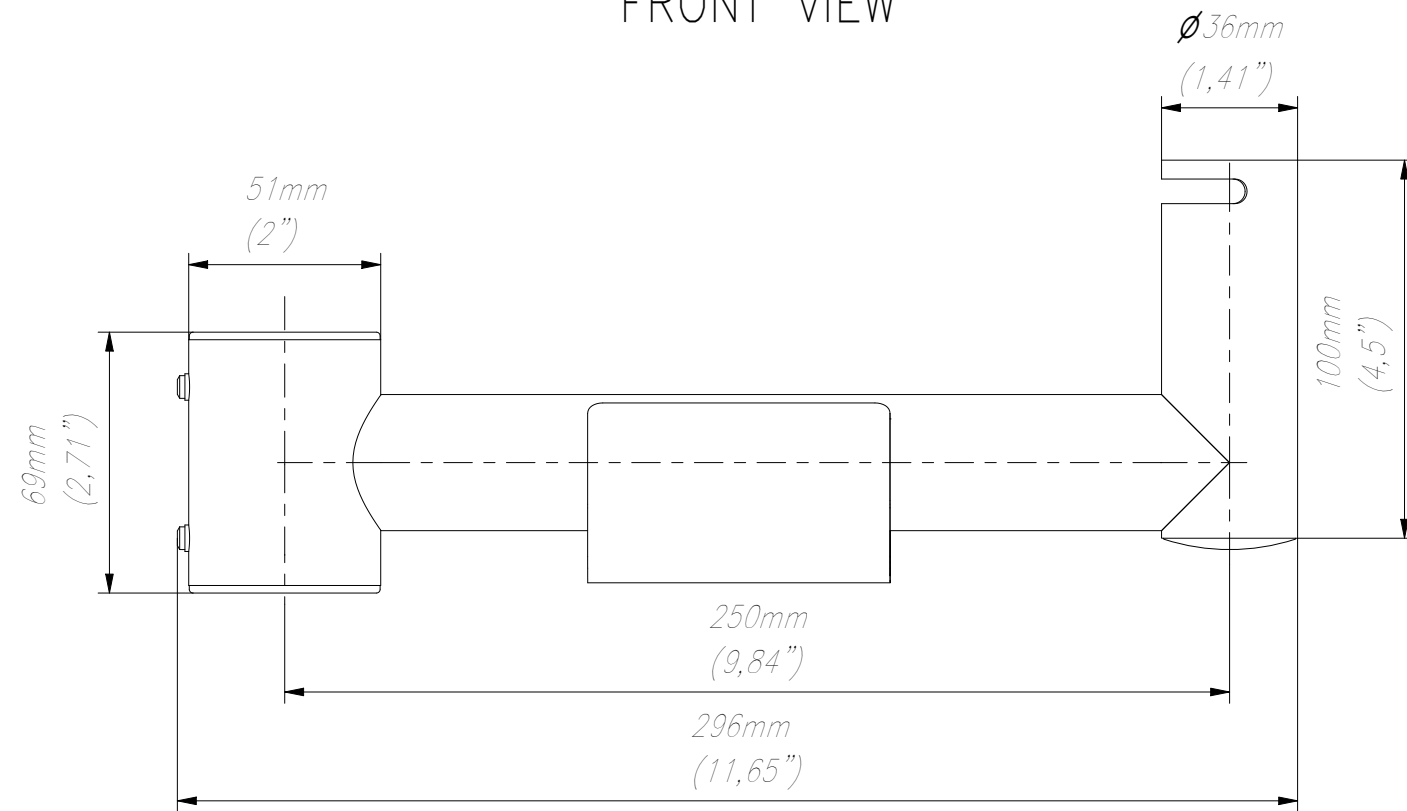

FRONT VIEW

SIDE VIEW

WŁASNOŚĆ EDBAK Sp. z o.o. RYSUNEK NIE MOŻE BYĆ KOPIOWANY I UDOSTĘPNIANY OSOBOM TRZECIM BEZ UPRZEDNIEGO ZEZWOLENIA. WSZELKIE PRAWA ZASTRZEŻONE. PROPERTY OF EDBAK Sp. z o.o. (COPYRIGHT). THIS DRAWING MUST NOT BE REPRODUCED OR DISCLOSED TO THIRD PARTIES WITHOUT THE PRIOR CONSENT OF EDBAK Sp. z o.o. ALL RIGHT RESERVED.

Sheet: A3

Scale: 1 : 2

edbak
PL 23-107 Strzyżewice
Piotrowice 186 / Poland

Index No:

PSA250

Project No:

985