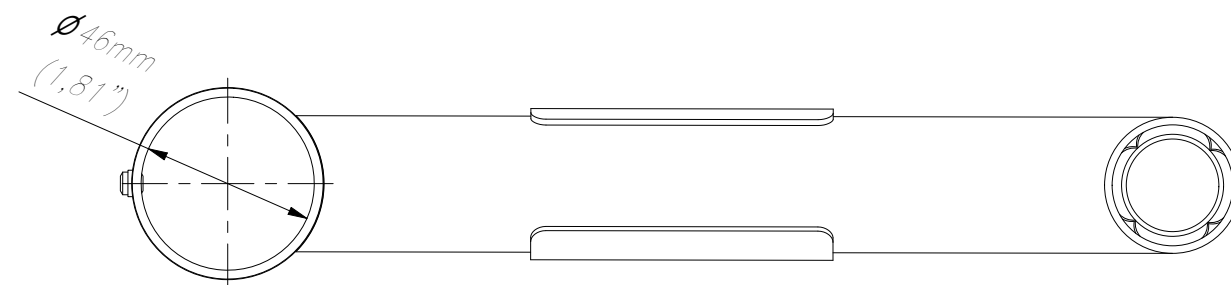

FRONT VIEW

SIDE VIEW

ISOMETRIC VIEW

TOP VIEW

WŁASNOŚĆ EDBAK Sp. z o.o. RYSUNEK NIE MOŻE BYĆ KOPIOWANY I UDOSTĘPNIANY OSOBOM TRZECIM BEZ UPRZEDNIEGO ZEZWOLENIA. WSZELKIE PRAWA ZASTRZEŻONE. PROPERTY OF EDBAK Sp. z o.o. (COPYRIGHT). THIS DRAWING MUST NOT BE REPRODUCED OR DISCLOSED TO THIRD PARTIES WITHOUT THE PRIOR CONSENT OF EDBAK Sp. z o.o. ALL RIGHT RESERVED.

Sheet: A3

Scale: 1 : 2

edbak
PL 23-107 Strzyżewice
Piotrowice 186 / Poland

Index No:

PSA250

Project No:

985