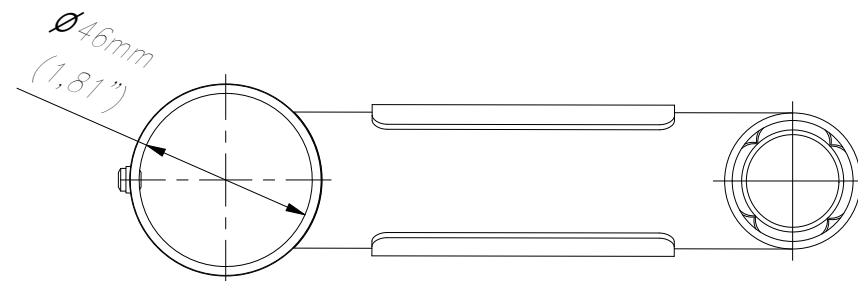

FRONT VIEW

SIDE VIEW

ISOMETRIC VIEW

TOP VIEW

WŁASNOŚĆ EDBAK Sp. z o.o. RYSUNEK NIE MOŻE BYĆ KOPIOWANY I UDOSTĘPNIANY OSOBOM TRZECIM BEZ UPRZEDNIEGO ZEZWOLENIA. WSZELKIE PRAWA ZASTRZEŻONE. PROPERTY OF EDBAK Sp. z o.o. (COPYRIGHT). THIS DRAWING MUST NOT BE REPRODUCED OR DISCLOSED TO THIRD PARTIES WITHOUT THE PRIOR CONSENT OF EDBAK Sp. z o.o. ALL RIGHT RESERVED.

Sheet: A3

Scale: 1 : 2

edbak
PL 23-107 Strzyżewice
Piotrowice 186 / Poland

Index No:

PSA150

Project No:

984