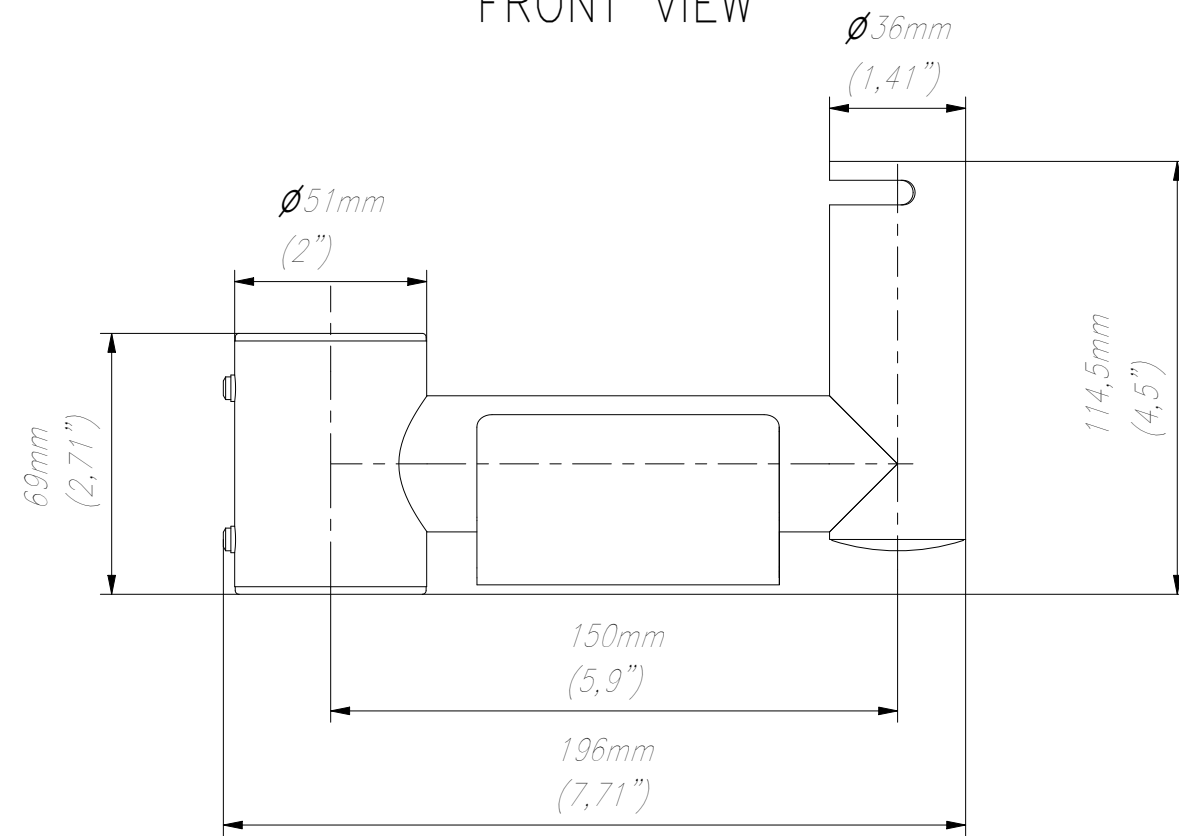

FRONT VIEW

WŁASNOŚĆ EDBAK Sp. z o.o. RYSUNEK NIE MOŻE BYĆ KOPIOWANY I UDOSTĘPNIANY OSOBOM TRZECIM BEZ UPRZEDNIEGO ZEZWOLENIA. WSZELKIE PRAWA ZASTRZEŻONE. PROPERTY OF EDBAK Sp. z o.o. (COPYRIGHT). THIS DRAWING MUST NOT BE REPRODUCED OR DISCLOSED TO THIRD PARTIES WITHOUT THE PRIOR CONSENT OF EDBAK Sp. z o.o. ALL RIGHT RESERVED.

Sheet: A3

Scale: 1 : 2

edbak
PL 23-107 Strzyżewice
Piotrowice 186 / Poland

Index No:

PSA150

Project No:

984