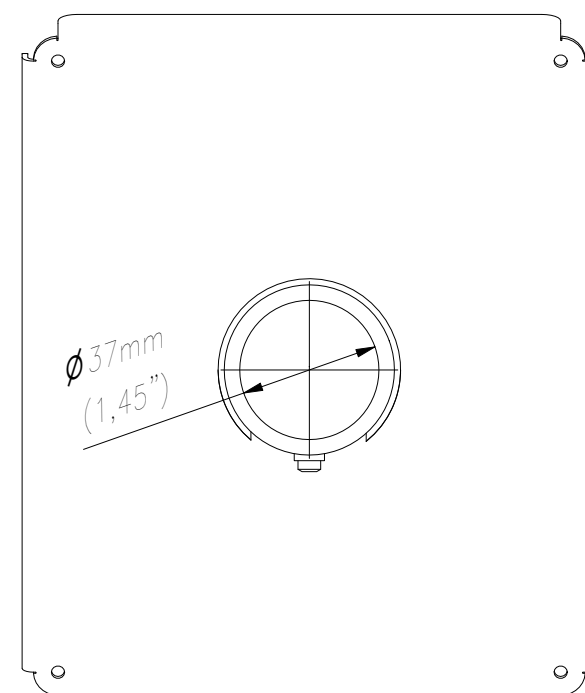

FRONT VIEW

SIDE VIEW

TOP VIEW

REAR VIEW

ISOMETRIC VIEW

WŁASNOŚĆ EDBAK Sp. z o.o. RYSUNEK NIE MOŻE BYĆ KOPIOWANY I UDOSTĘPNIANY OSOBOM TRZECIM BEZ UPRZEDNIEGO ZEZWOLENIA. WSZELKIE PRAWA ZASTRZEŻONE. PROPERTY OF EDBAK Sp. z o.o. (COPYRIGHT). THIS DRAWING MUST NOT BE REPRODUCED OR DISCLOSED TO THIRD PARTIES WITHOUT THE PRIOR CONSENT OF EDBAK Sp. z o.o. ALL RIGHT RESERVED.

Sheet: A3

Scale: 1 : 2

PL 23-107 Strzyżewice
Piotrowice 186 / Poland

Index No:

PPS100

Project No:

992