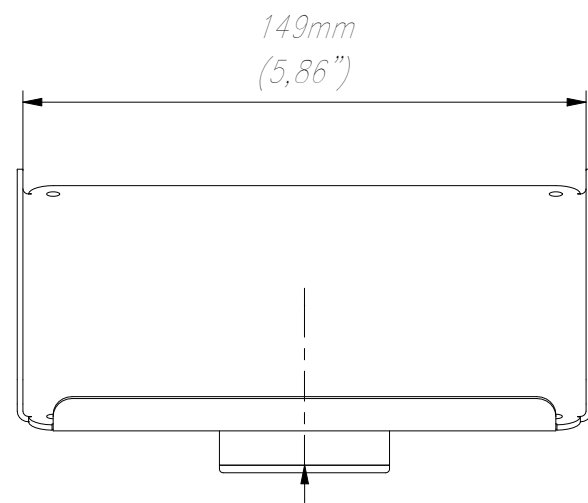

FRONT VIEW

ISOMETRIC VIEW

WŁASNOŚĆ EDBAK Sp. z o.o. RYSUNEK NIE MOŻE BYĆ KOPIOWANY I UDOSTĘPNIANY OSOBOM TRZECIM BEZ UPRZEDNIEGO ZEZWOLENIA. WSZELKIE PRAWA ZASTRZEŻONE. PROPERTY OF EDBAK Sp. z o.o. (COPYRIGHT). THIS DRAWING MUST NOT BE REPRODUCED OR DISCLOSED TO THIRD PARTIES WITHOUT THE PRIOR CONSENT OF EDBAK Sp. z o.o. ALL RIGHT RESERVED.

Sheet: A3

Scale: 1 : 2

PL 23-107 Strzyżewice
Piotrowice 186 / Poland

Index No:

PPS100

Project No:

992