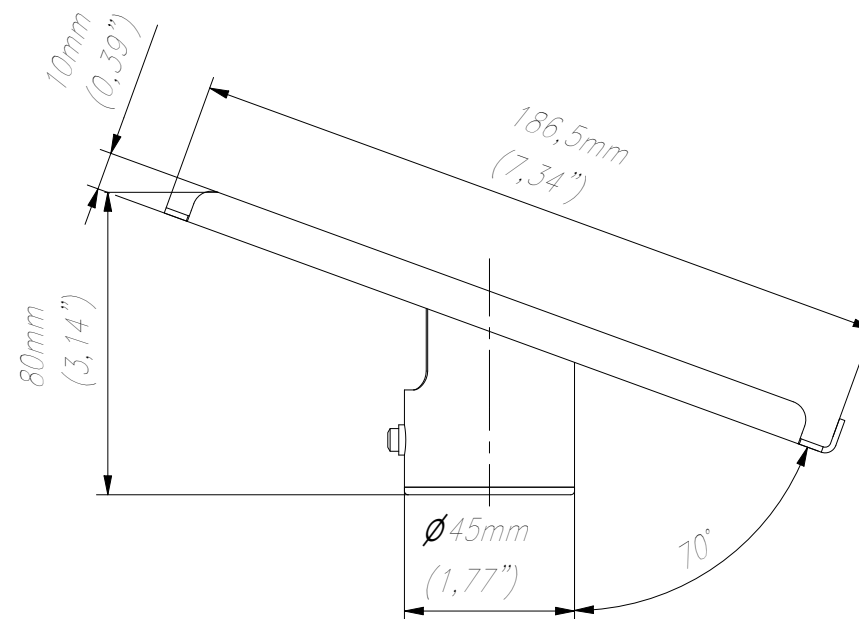

FRONT VIEW

SIDE VIEW

TOP VIEW

REAR VIEW

ISOMETRIC VIEW

WŁASNOŚĆ EDBAK Sp. z o.o. RYSUNEK NIE MOŻE BYĆ KOPIOWANY I UDOSTĘPNIANY OSOBOM TRZECIM BEZ UPRZEDNIEGO ZEZWOLENIA. WSZELKIE PRAWA ZASTRZEŻONE. PROPERTY OF EDBAK Sp. z o.o. (COPYRIGHT). THIS DRAWING MUST NOT BE REPRODUCED OR DISCLOSED TO THIRD PARTIES WITHOUT THE PRIOR CONSENT OF EDBAK Sp. z o.o. ALL RIGHT RESERVED.

Sheet: A3

Scale: 1 : 2

PL 23-107 Strzyżewice
Piotrowice 186 / Poland

Index No:

PPS100

Project No:

992