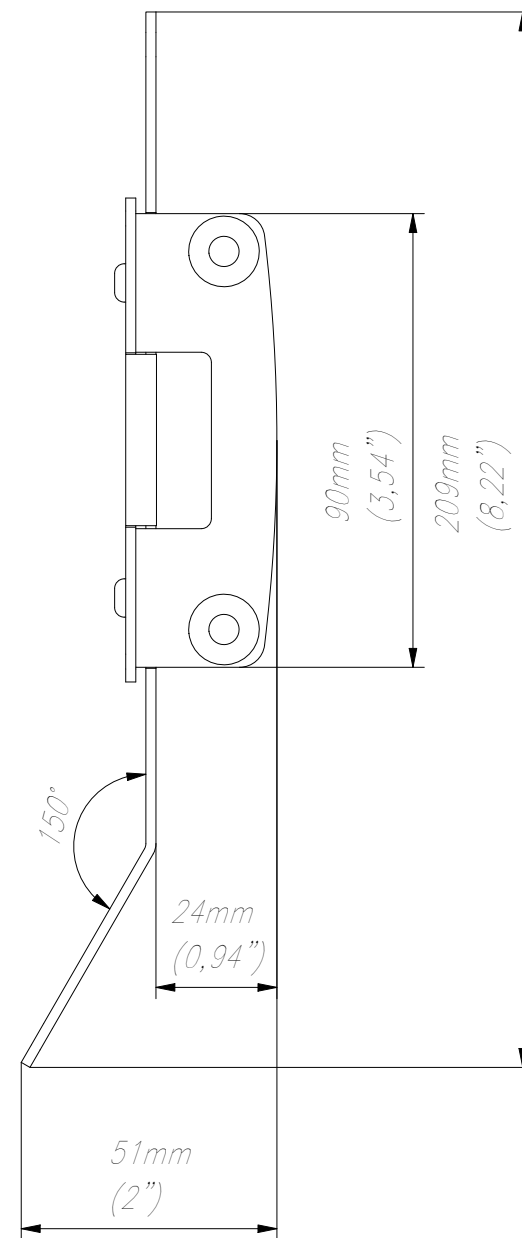

FRONT VIEW

TOP VIEW

SIDE VIEW

ISOMETRIC VIEW

WŁASNOŚĆ EDBAK Sp. z o.o. RYSUNEK NIE MOŻE BYĆ KOPIOWANY I UDOSTĘPNIANY OSOBOM TRZECIM BEZ UPRZĘDNIĘGO ZEZWOLENIA. WSZELKIE PRAWA ZASTRZEŻONE. PROPERTY OF EDBAK Sp. z o.o. (COPYRIGHT). THIS DRAWING MUST NOT BE REPRODUCED OR DISCLOSED TO THIRD PARTIES WITHOUT THE PRIOR CONSENT OF EDBAK Sp. z o.o. ALL RIGHT RESERVED.

Sheet: A3

Scale: 1 : 1.5

edbak
PL 23-107 Strzyżewice
Piotrowice 186 / Poland

Index No:

PPM100

Project No:

991