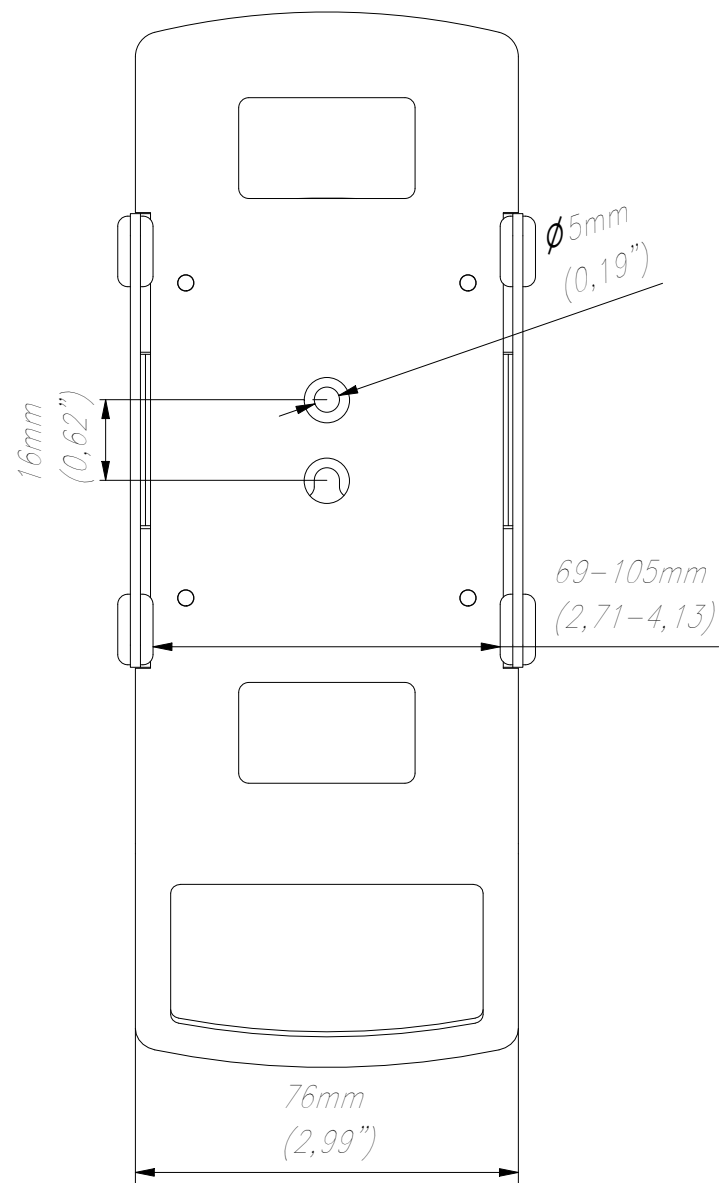

FRONT VIEW

TOP VIEW

SIDE VIEW

ISOMETRIC VIEW

WŁASNOŚĆ EDBAK Sp. z o.o. RYSUNEK NIE MOŻE BYĆ KOPIOWANY I UDOSTĘPNIANY OSOBOM TRZECIM BEZ UPRZĘDNIĘGO ZEZWOLENIA. WSZELKIE PRAWA ZASTRZEŻONE. PROPERTY OF EDBAK Sp. z o.o. (COPYRIGHT). THIS DRAWING MUST NOT BE REPRODUCED OR DISCLOSED TO THIRD PARTIES WITHOUT THE PRIOR CONSENT OF EDBAK Sp. z o.o. ALL RIGHT RESERVED.

Sheet: A3

Scale: 1 : 1.5

edbak
PL 23-107 Strzyżewice
Piotrowice 186 / Poland

Index No:

PPM100

Project No:

991