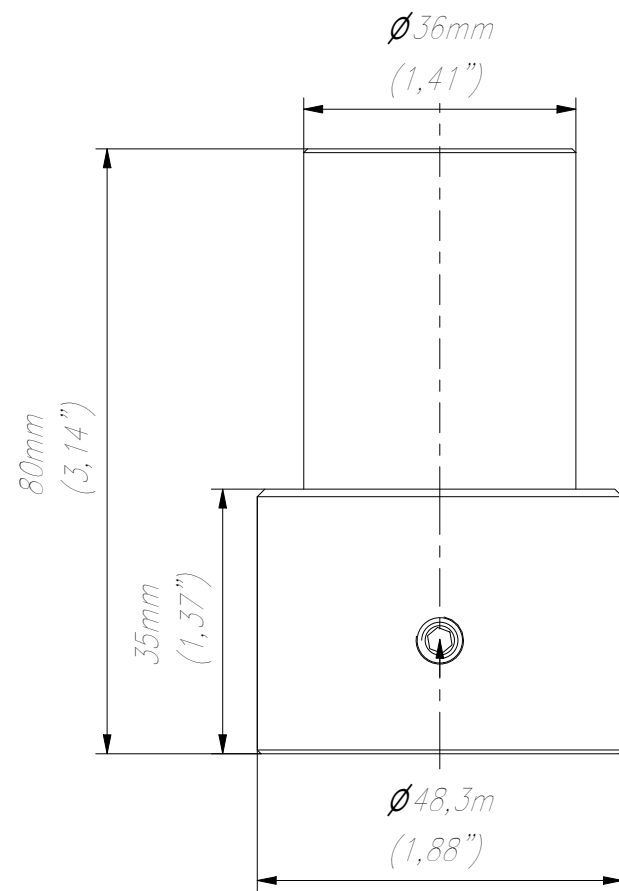

FRONT VIEW

WŁASNOŚĆ EDBAK Sp. z o.o. RYSUNEK NIE MOŻE BYĆ KOPIOWANY I UDOSTĘPNIANY OSOBOM TRZECIM BEZ UPRZĘDNIĘGO ZEZWOLENIA. WSZELKIE PRAWA ZASTRZEŻONE. PROPERTY OF EDBAK Sp. z o.o. (COPYRIGHT). THIS DRAWING MUST NOT BE REPRODUCED OR DISCLOSED TO THIRD PARTIES WITHOUT THE PRIOR CONSENT OF EDBAK Sp. z o.o. ALL RIGHT RESERVED.

Sheet: A3

Scale: 1 : 1

edbak
PL 23-107 Strzyżewice
Piotrowice 186 / Poland

Index No:

PPA110

Project No:

995