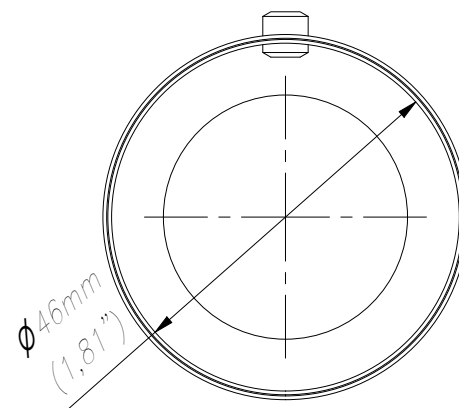

BOTTOM VIEW

WŁASNOŚĆ EDBAK Sp. z o.o. RYSUNEK NIE MOŻE BYĆ KOPIOWANY I UDOSTĘPNIANY OSOBOM TRZECIM BEZ UPRZĘDNIĘGO ZEZWOLENIA. WSZELKIE PRAWA ZASTRZEŻONE. PROPERTY OF EDBAK Sp. z o.o. (COPYRIGHT). THIS DRAWING MUST NOT BE REPRODUCED OR DISCLOSED TO THIRD PARTIES WITHOUT THE PRIOR CONSENT OF EDBAK Sp. z o.o. ALL RIGHT RESERVED.

Sheet: A3

Scale: 1 : 1

edbak
PL 23-107 Strzyżewice
Piotrowice 186 / Poland

Index No:

PPA110

Project No:

995