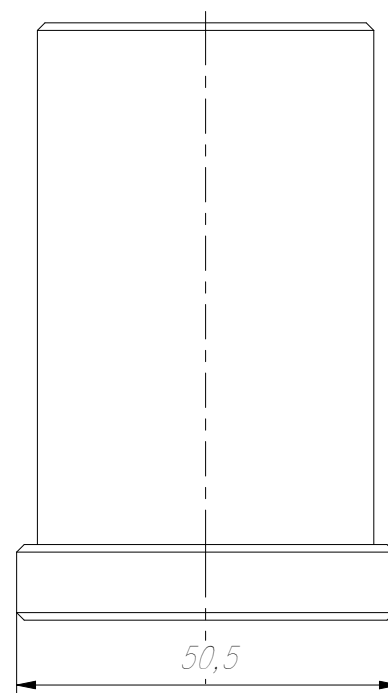

FRONT VIEW

SIDE VIEW

ISOMETRIC VIEW

TOP VIEW

BOTTOM VIEW

WŁASNOŚĆ EDBAK Sp. z o.o. RYSUNEK NIE MOŻE BYĆ KOPIOWANY I UDOSTĘPNIANY OSOBOM TRZECIM BEZ UPRZEDNIEGO ZEZWOLENIA. WSZELKIE PRAWA ZASTRZEŻONE. PROPERTY OF EDBAK Sp. z o.o. (COPYRIGHT). THIS DRAWING MUST NOT BE REPRODUCED OR DISCLOSED TO THIRD PARTIES WITHOUT THE PRIOR CONSENT OF EDBAK Sp. z o.o. ALL RIGHT RESERVED.

Sheet: A3

Scale: 1 : 1

 PL 23-107 Strzyżewice
 Piotrowice 186 / Poland

Index No:

PPA120

Project No: