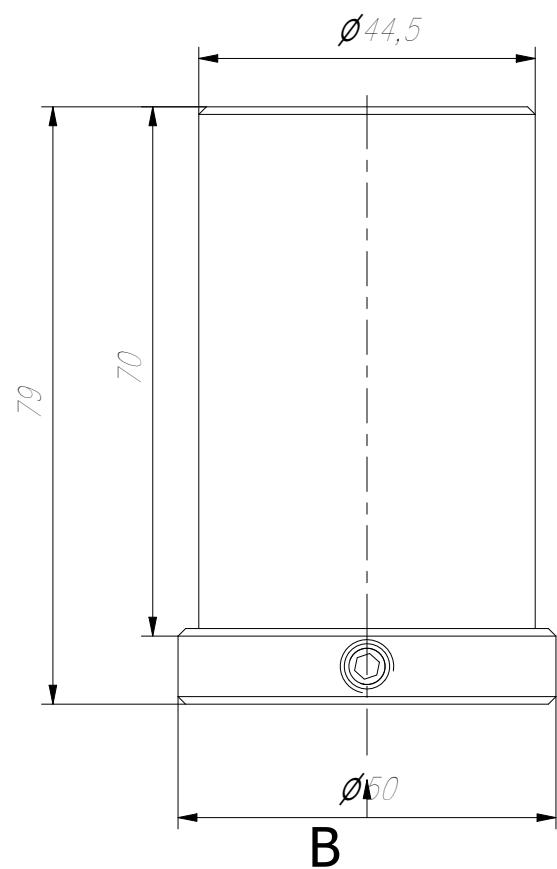

FRONT VIEW

SIDE VIEW

ISOMETRIC VIEW

TOP VIEW

BOTTOM VIEW

WŁASNOŚĆ EDBAK Sp. z o.o. RYSUNEK NIE MOŻE BYĆ KOPIOWANY I UDOSTĘPNIANY OSOBOM TRZECIM BEZ UPRZEDNIEGO ZEZWOLENIA. WSZELKIE PRAWA ZASTRZEŻONE. PROPERTY OF EDBAK Sp. z o.o. (COPYRIGHT). THIS DRAWING MUST NOT BE REPRODUCED OR DISCLOSED TO THIRD PARTIES WITHOUT THE PRIOR CONSENT OF EDBAK Sp. z o.o. ALL RIGHT RESERVED.

Sheet: A3

Scale: 1 : 1

 PL 23-107 Strzyżewice
 Piotrowice 186 / Poland

Index No:

PPA120

Project No: