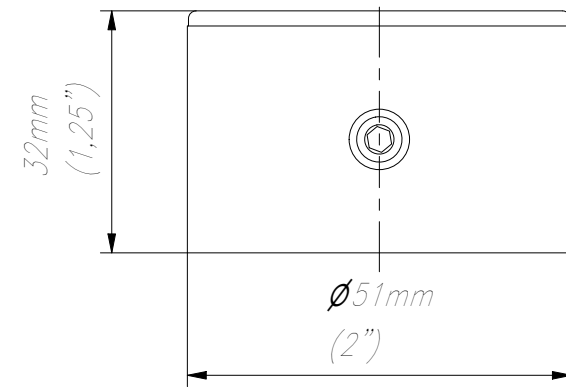

FRONT VIEW

WŁASNOŚĆ EDBAK Sp. z o.o. RYSUNEK NIE MOŻE BYĆ KOPIOWANY I UDOSTĘPNIANY OSOBOM TRZECIM BEZ UPRZEDNIEGO ZEZWOLENIA. WSZELKIE PRAWA ZASTRZEŻONE. PROPERTY OF EDBAK Sp. z o.o. (COPYRIGHT). THIS DRAWING MUST NOT BE REPRODUCED OR DISCLOSED TO THIRD PARTIES WITHOUT THE PRIOR CONSENT OF EDBAK Sp. z o.o. ALL RIGHT RESERVED.

Sheet: A3

Scale: 1 : 1

edbak
PL 23-107 Strzyżewice
Piotrowice 186 / Poland

Index No:

PPA100

Project No:

994