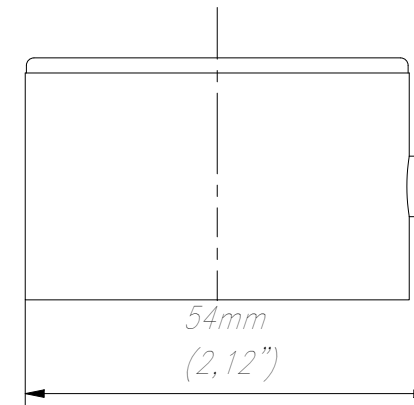

FRONT VIEW

SIDE VIEW

WŁASNOŚĆ EDBAK Sp. z o.o. RYSUNEK NIE MOŻE BYĆ KOPIOWANY I UDOSTĘPNIANY OSOBOM TRZECIM BEZ UPRZEDNIEGO ZEZWOLENIA. WSZELKIE PRAWA ZASTRZEŻONE. PROPERTY OF EDBAK Sp. z o.o. (COPYRIGHT). THIS DRAWING MUST NOT BE REPRODUCED OR DISCLOSED TO THIRD PARTIES WITHOUT THE PRIOR CONSENT OF EDBAK Sp. z o.o. ALL RIGHT RESERVED.

Sheet: A3

Scale: 1 : 1

edbak
PL 23-107 Strzyżewice
Piotrowice 186 / Poland

Index No:

PPA100

Project No:

994