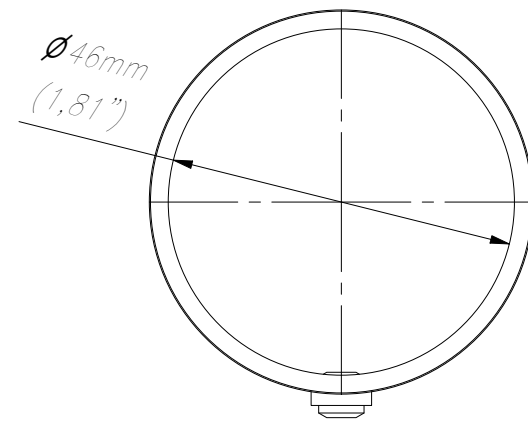

FRONT VIEW

SIDE VIEW

TOP VIEW

ISOMETRIC VIEW

WŁASNOŚĆ EDBAK Sp. z o.o. RYSUNEK NIE MOŻE BYĆ KOPIOWANY I UDOSTĘPNIANY OSOBOM TRZECIM BEZ UPRZEDNIEGO ZEZWOLENIA. WSZELKIE PRAWA ZASTRZEŻONE. PROPERTY OF EDBAK Sp. z o.o. (COPYRIGHT). THIS DRAWING MUST NOT BE REPRODUCED OR DISCLOSED TO THIRD PARTIES WITHOUT THE PRIOR CONSENT OF EDBAK Sp. z o.o. ALL RIGHT RESERVED.

Sheet: A3

Scale: 1 : 1

 **edbak**
PL 23-107 Strzyżewice
Piotrowice 186 / Poland

Index No:

PPA100

Project No:

994