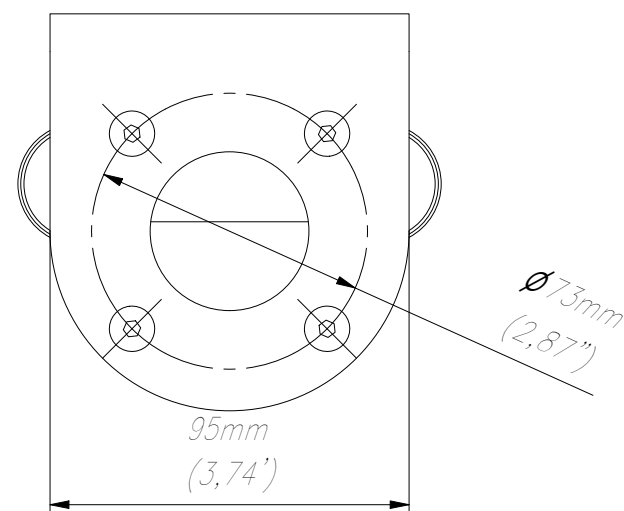

FRONT VIEW

TOP VIEW

WŁASNOŚĆ EDBAK Sp. z o.o. RYSUNEK NIE MOŻE BYĆ KOPIOWANY I UDOSTĘPNIANY OSOBOM TRZECIM BEZ UPRZEDNIEGO ZEZWOLENIA. WSZELKIE PRAWA ZASTRZEŻONE. PROPERTY OF EDBAK Sp. z o.o. (COPYRIGHT). THIS DRAWING MUST NOT BE REPRODUCED OR DISCLOSED TO THIRD PARTIES WITHOUT THE PRIOR CONSENT OF EDBAK Sp. z o.o. ALL RIGHT RESERVED.

Sheet: A3

Scale: 1 : 2

edbak
PL 23-107 Strzyżewice
Piotrowice 186 / Poland

Index No:

PMC 100

Project No:

983