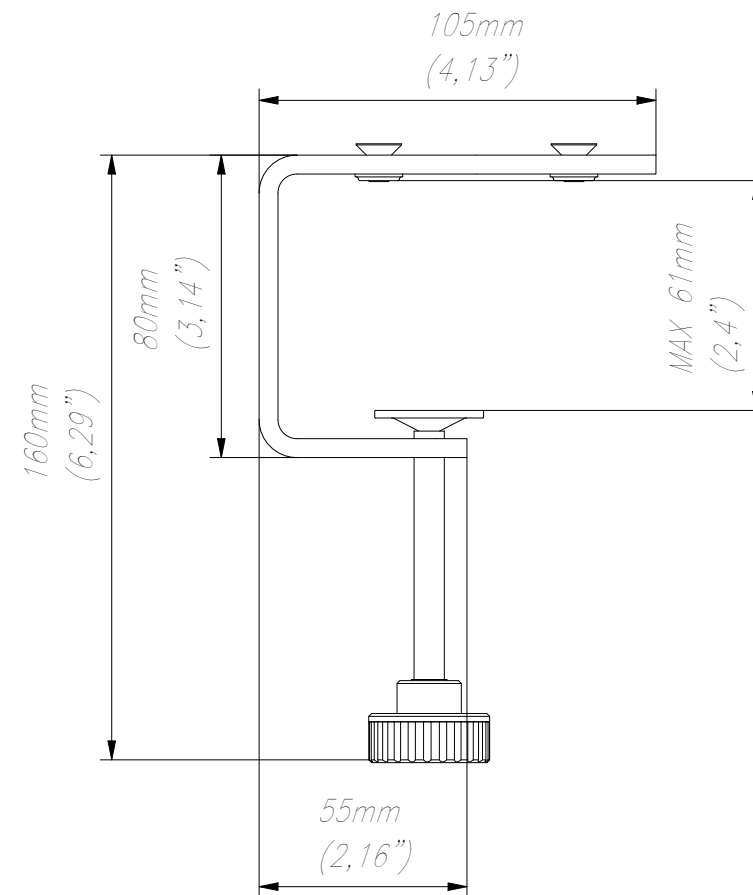

FRONT VIEW

SIDE VIEW

TOP VIEW

ISOMETRIC VIEW

WŁASNOŚĆ EDBAK Sp. z o.o. RYSUNEK NIE MOŻE BYĆ KOPIOWANY I UDOSTĘPNIANY OSOBOM TRZECIM BEZ UPRZEDNIEGO ZEZWOLENIA. WSZELKIE PRAWA ZASTRZEŻONE. PROPERTY OF EDBAK Sp. z o.o. (COPYRIGHT). THIS DRAWING MUST NOT BE REPRODUCED OR DISCLOSED TO THIRD PARTIES WITHOUT THE PRIOR CONSENT OF EDBAK Sp. z o.o. ALL RIGHT RESERVED.

Sheet: A3

Scale: 1 : 2

edbak
PL 23-107 Strzyżewice
Piotrowice 186 / Poland

Index No:

PMC 100

Project No:

983