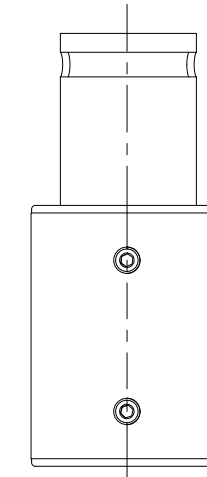

FRONT VIEW

SIDE VIEW

ISOMETRIC VIEW

TOP VIEW

WŁASNOŚĆ EDBAK Sp. z o.o. RYSUNEK NIE MOŻE BYĆ KOPIOWANY I UDOSTĘPNIANY OSOBOM TRZECIM BEZ UPRZEDNIEGO ZEZWOLENIA. WSZELKIE PRAWA ZASTRZEŻONE. PROPERTY OF EDBAK Sp. z o.o. (COPYRIGHT). THIS DRAWING MUST NOT BE REPRODUCED OR DISCLOSED TO THIRD PARTIES WITHOUT THE PRIOR CONSENT OF EDBAK Sp. z o.o. ALL RIGHT RESERVED.

Sheet: A3

Scale: 1 : 2

edbak
PL 23-107 Strzyżewice
Piotrowice 186 / Poland

Index No:

PESA350

Project No:

986