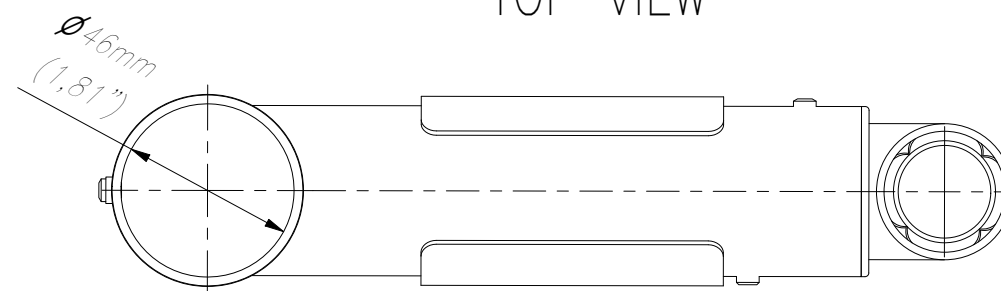

FRONT VIEW

SIDE VIEW

ISOMETRIC VIEW

TOP VIEW

WŁASNOŚĆ EDBAK Sp. z o.o. RYSUNEK NIE MOŻE BYĆ KOPIOWANY I UDOSTĘPNIANY OSOBOM TRZECIM BEZ UPRZEDNIEGO ZEZWOLENIA. WSZELKIE PRAWA ZASTRZEŻONE. PROPERTY OF EDBAK Sp. z o.o. (COPYRIGHT). THIS DRAWING MUST NOT BE REPRODUCED OR DISCLOSED TO THIRD PARTIES WITHOUT THE PRIOR CONSENT OF EDBAK Sp. z o.o. ALL RIGHT RESERVED.

Sheet: A3

Scale: 1 : 2

edbak
PL 23-107 Strzyżewice
Piotrowice 186 / Poland

Index No:

PESA350

Project No:

986