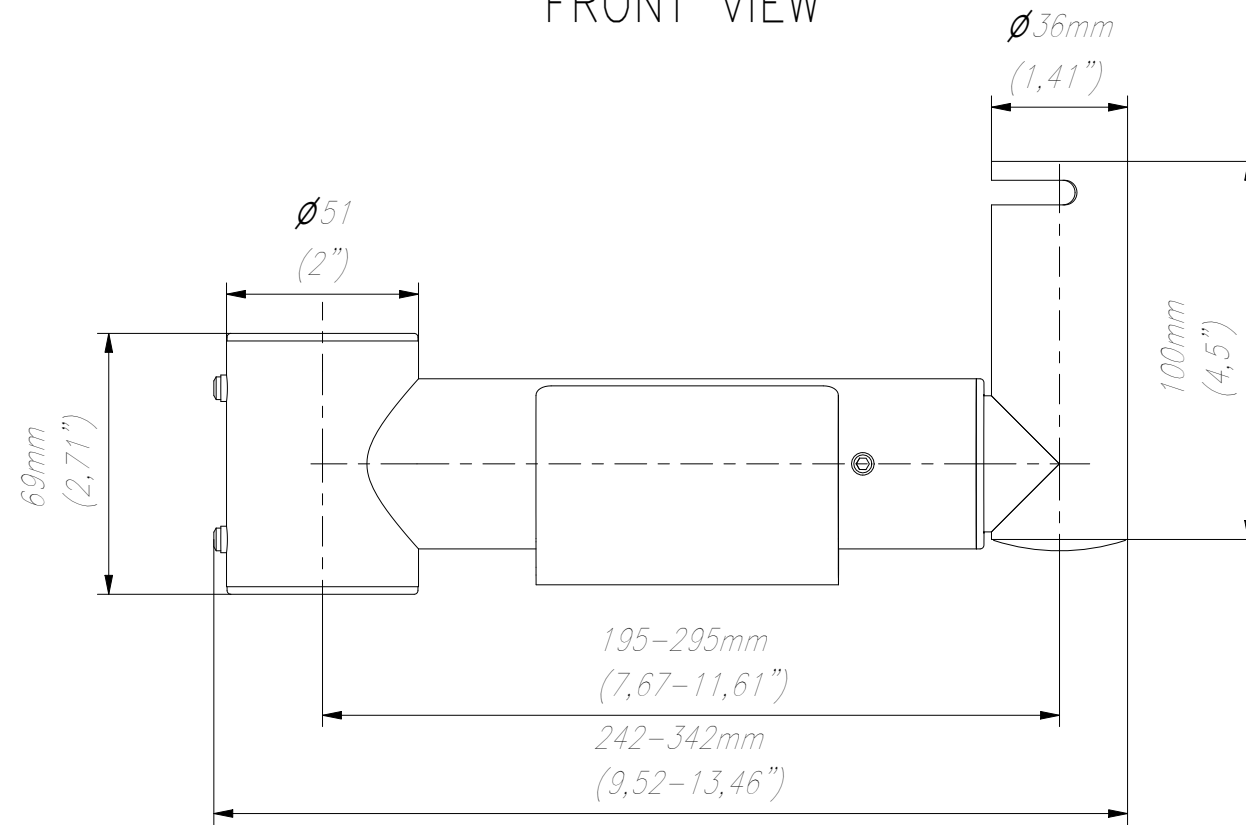

FRONT VIEW

SIDE VIEW

WŁASNOŚĆ EDBAK Sp. z o.o. RYSUNEK NIE MOŻE BYĆ KOPIOWANY I UDOSTĘPNIANY OSOBOM TRZECIM BEZ UPRZEDNIEGO ZEZWOLENIA. WSZELKIE PRAWA ZASTRZEŻONE. PROPERTY OF EDBAK Sp. z o.o. (COPYRIGHT). THIS DRAWING MUST NOT BE REPRODUCED OR DISCLOSED TO THIRD PARTIES WITHOUT THE PRIOR CONSENT OF EDBAK Sp. z o.o. ALL RIGHT RESERVED.

Sheet: A3

Scale: 1 : 2

edbak
PL 23-107 Strzyżewice
Piotrowice 186 / Poland

Index No:

PESA350

Project No:

986