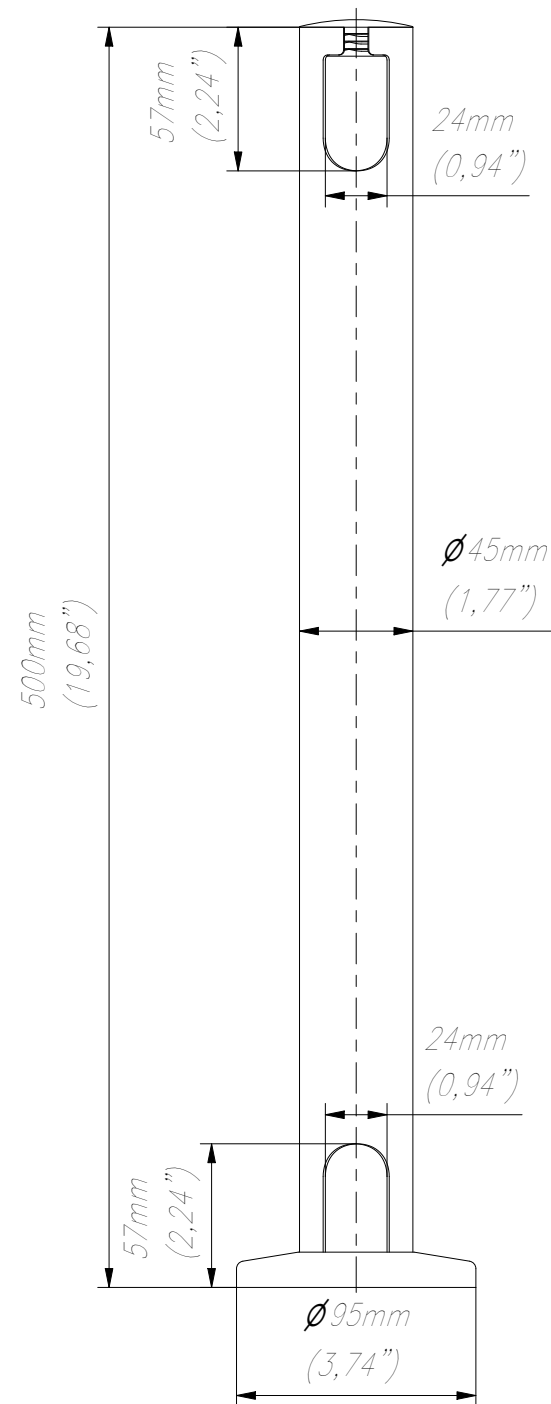

BOTTOM VIEW

FRONT VIEW

SIDE VIEW

ISOMETRIC VIEW

WŁASNOŚĆ EDBAK Sp. z o.o. RYSUNEK NIE MOŻE BYĆ KOPIOWANY I UDOSTĘPNIANY OSOBOM TRZECIM BEZ UPRZEDNIEGO ZEZWOLENIA. WSZELKIE PRAWA ZASTRZEŻONE. PROPERTY OF EDBAK Sp. z o.o. (COPYRIGHT). THIS DRAWING MUST NOT BE REPRODUCED OR DISCLOSED TO THIRD PARTIES WITHOUT THE PRIOR CONSENT OF EDBAK Sp. z o.o. ALL RIGHT RESERVED.

Sheet: A3

Scale: 1 : 3

edbak
PL 23-107 Strzyżewice
Piotrowice 186 / Poland

Index No:

PBP45500

Project No:

982