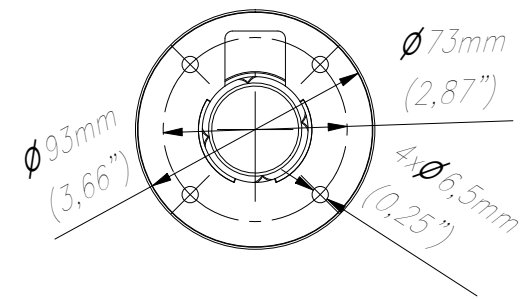

BOTTOM VIEW

FRONT VIEW

SIDE VIEW

ISOMETRIC VIEW

WŁASNOŚĆ EDBAK Sp. z o.o. RYSUNEK NIE MOŻE BYĆ KOPIOWANY I UDOSTĘPNIANY OSOBOM TRZECIM BEZ UPRZEDNIEGO ZEZWOLENIA. WSZELKIE PRAWA ZASTRZEŻONE. PROPERTY OF EDBAK Sp. z o.o. (COPYRIGHT). THIS DRAWING MUST NOT BE REPRODUCED OR DISCLOSED TO THIRD PARTIES WITHOUT THE PRIOR CONSENT OF EDBAK Sp. z o.o. ALL RIGHT RESERVED.

Sheet: A3

Scale: 1 : 3

edbak
PL 23-107 Strzyżewice
Piotrowice 186 / Poland

Index No:

PBP45500

Project No:

982