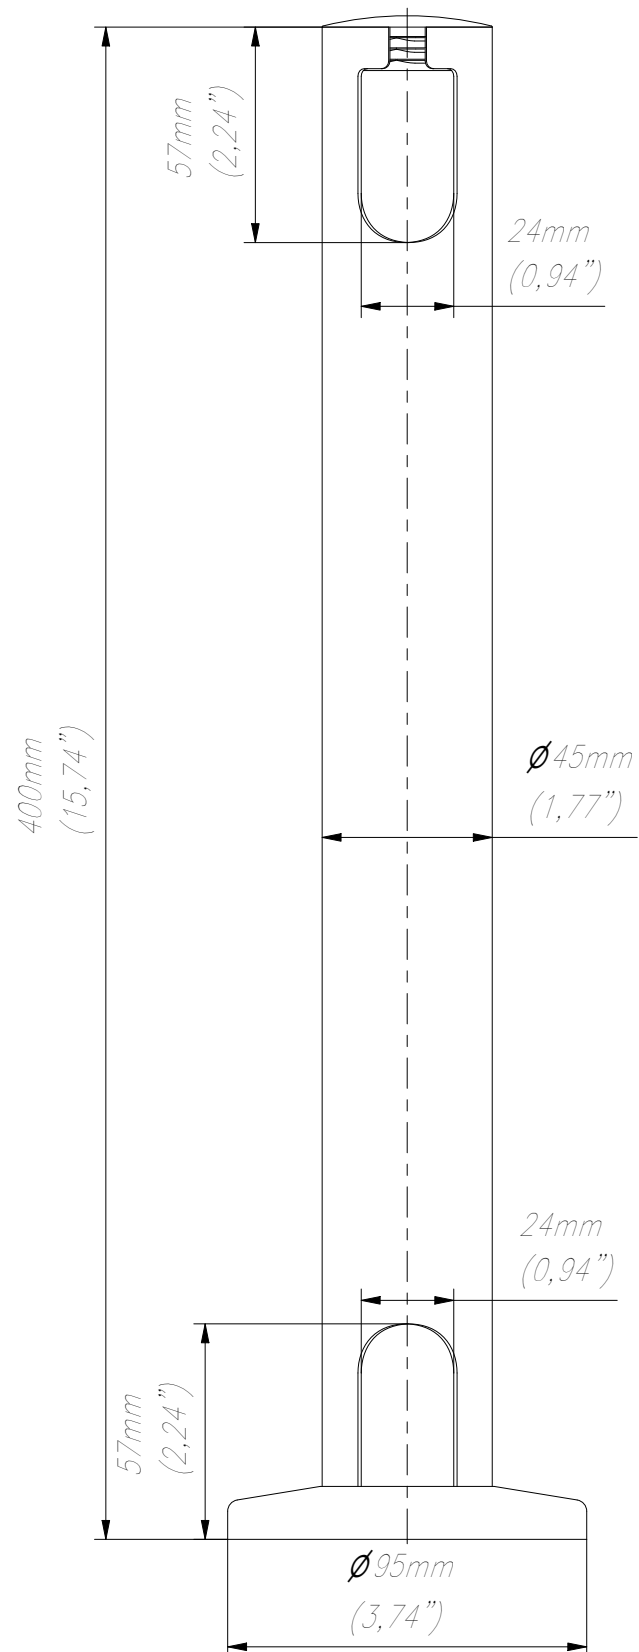

BOTTOM VIEW

FRONT VIEW

SIDE VIEW

ISOMETRIC VIEW

WŁASNOŚĆ EDBAK Sp. z o.o. RYSUNEK NIE MOŻE BYĆ KOPIOWANY I UDOSTĘPNIANY OSOBOM TRZECIM BEZ UPRZEDNIEGO ZEZWOLENIA. WSZELKIE PRAWA ZASTRZEŻONE. PROPERTY OF EDBAK Sp. z o.o. (COPYRIGHT). THIS DRAWING MUST NOT BE REPRODUCED OR DISCLOSED TO THIRD PARTIES WITHOUT THE PRIOR CONSENT OF EDBAK Sp. z o.o. ALL RIGHT RESERVED.

Sheet: A3

Scale: 1 : 2

edbak
PL 23-107 Strzyżewice
Piotrowice 186 / Poland

Index No:

PBP45400

Project No:

981