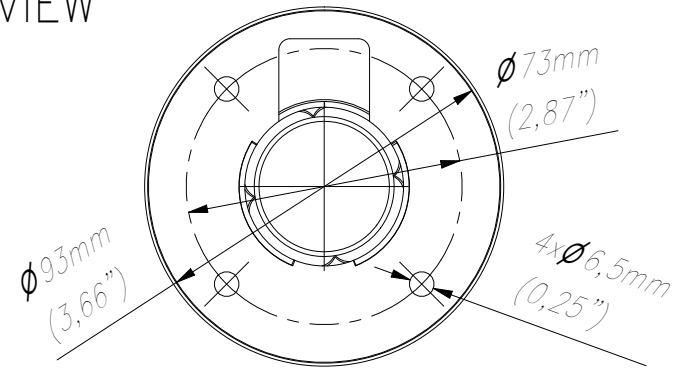

BOTTOM VIEW

FRONT VIEW

SIDE VIEW

ISOMETRIC VIEW

WŁASNOŚĆ EDBAK Sp. z o.o. RYSUNEK NIE MOŻE BYĆ KOPIOWANY I UDOSTĘPNIANY OSOBOM TRZECIM BEZ UPRZEDNIEGO ZEZWOLENIA. WSZELKIE PRAWA ZASTRZEŻONE. PROPERTY OF EDBAK Sp. z o.o. (COPYRIGHT). THIS DRAWING MUST NOT BE REPRODUCED OR DISCLOSED TO THIRD PARTIES WITHOUT THE PRIOR CONSENT OF EDBAK Sp. z o.o. ALL RIGHT RESERVED.

Sheet: A3

Scale: 1 : 2

edbak
PL 23-107 Strzyżewice
Piotrowice 186 / Poland

Index No:

PBP45400

Project No:

981