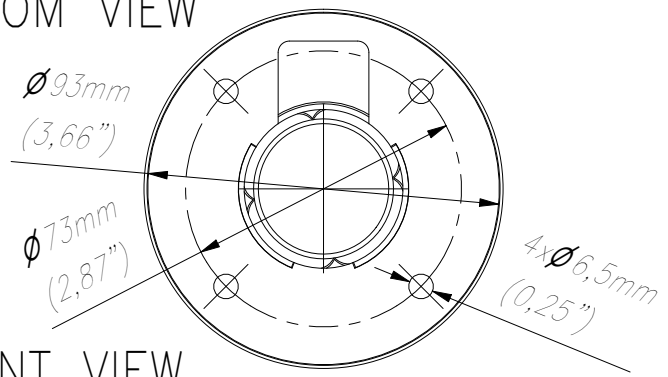

BOTTOM VIEW

FRONT VIEW

SIDE VIEW

ISOMETRIC VIEW

WŁASNOŚĆ EDBAK Sp. z o.o. RYSUNEK NIE MOŻE BYĆ KOPIOWANY I UDOSTĘPNIANY OSOBOM TRZECIM BEZ UPRZEDNIEGO ZEZWOLENIA. WSZELKIE PRAWA ZASTRZEŻONE. PROPERTY OF EDBAK Sp. z o.o. (COPYRIGHT). THIS DRAWING MUST NOT BE REPRODUCED OR DISCLOSED TO THIRD PARTIES WITHOUT THE PRIOR CONSENT OF EDBAK Sp. z o.o. ALL RIGHT RESERVED.

Sheet: A3

Scale: 1 : 2

**edbak**  
PL 23-107 Strzyżewice  
Piotrowice 186 / Poland

Index No:

PBP45350

Project No: