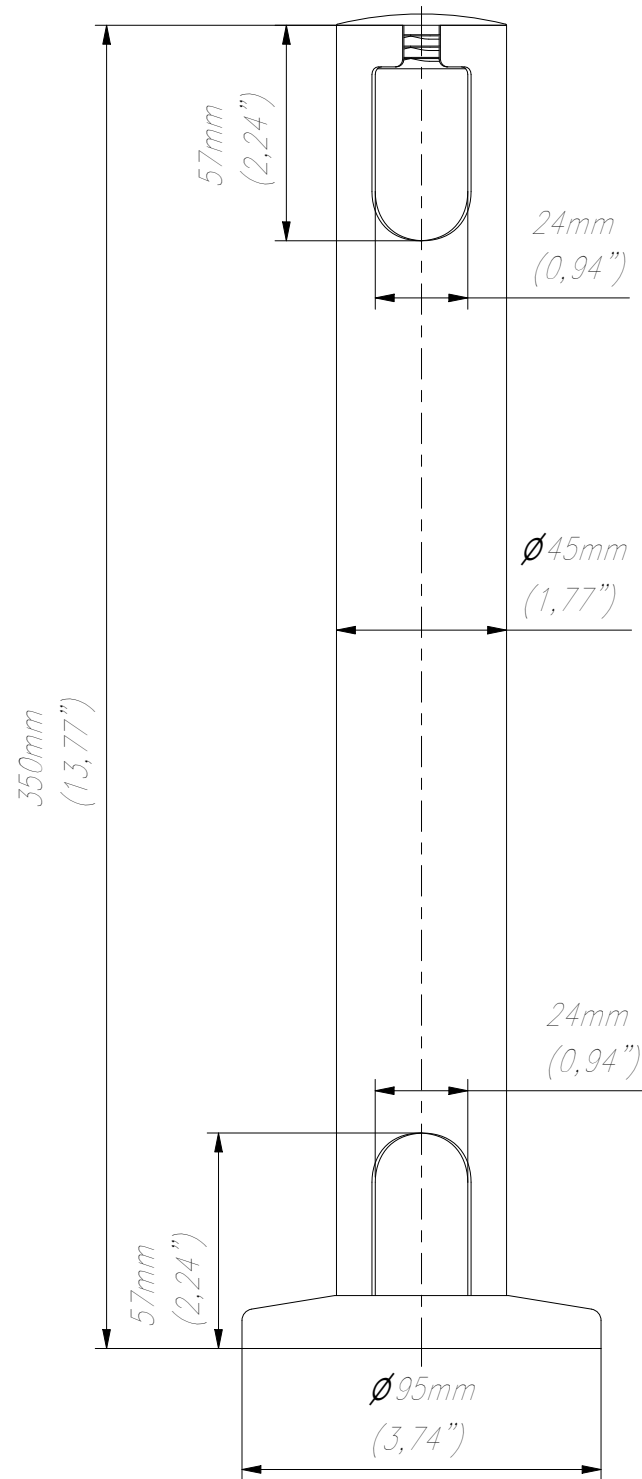

BOTTOM VIEW

FRONT VIEW

SIDE VIEW

ISOMETRIC VIEW

WŁASNOŚĆ EDBAK Sp. z o.o. RYSUNEK NIE MOŻE BYĆ KOPIOWANY I UDOSTĘPNIANY OSOBOM TRZECIM BEZ UPRZEDNIEGO ZEZWOLENIA. WSZELKIE PRAWA ZASTRZEŻONE. PROPERTY OF EDBAK Sp. z o.o. (COPYRIGHT). THIS DRAWING MUST NOT BE REPRODUCED OR DISCLOSED TO THIRD PARTIES WITHOUT THE PRIOR CONSENT OF EDBAK Sp. z o.o. ALL RIGHT RESERVED.

Sheet: A3

Scale: 1 : 2

**edbak**  
PL 23-107 Strzyżewice  
Piotrowice 186 / Poland

Index No:

PBP45350

Project No: