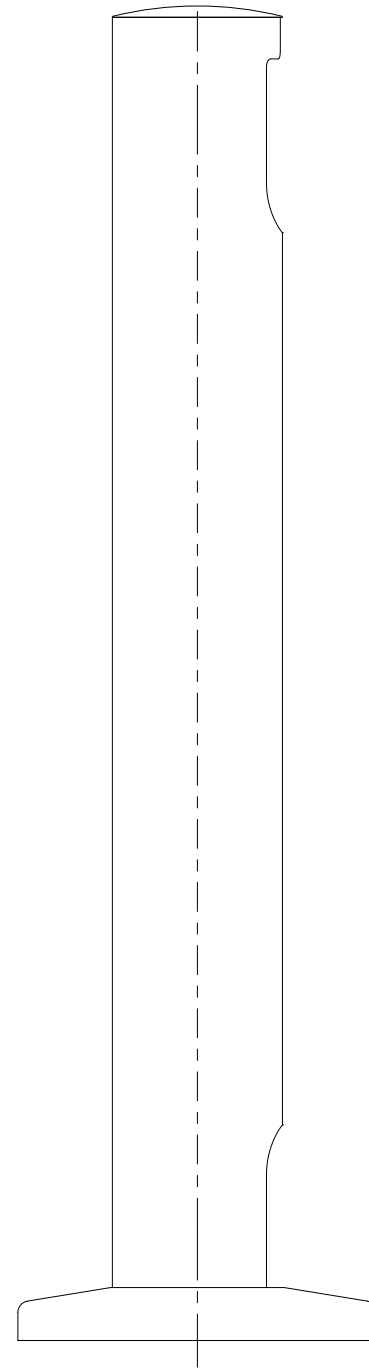

BOTTOM VIEW

FRONT VIEW

SIDE VIEW

ISOMETRIC VIEW

WŁASNOŚĆ EDBAK Sp. z o.o. RYSUNEK NIE MOŻE BYĆ KOPIOWANY I UDOSTĘPNIANY OSOBOM TRZECIM BEZ UPRZEDNIEGO ZEZWOLENIA. WSZELKIE PRAWA ZASTRZEŻONE. PROPERTY OF EDBAK Sp. z o.o. (COPYRIGHT). THIS DRAWING MUST NOT BE REPRODUCED OR DISCLOSED TO THIRD PARTIES WITHOUT THE PRIOR CONSENT OF EDBAK Sp. z o.o. ALL RIGHT RESERVED.

Sheet: A3

Scale: 1 : 2

**edbak**  
PL 23-107 Strzyżewice  
Piotrowice 186 / Poland

Index No:

PBP45350

Project No: