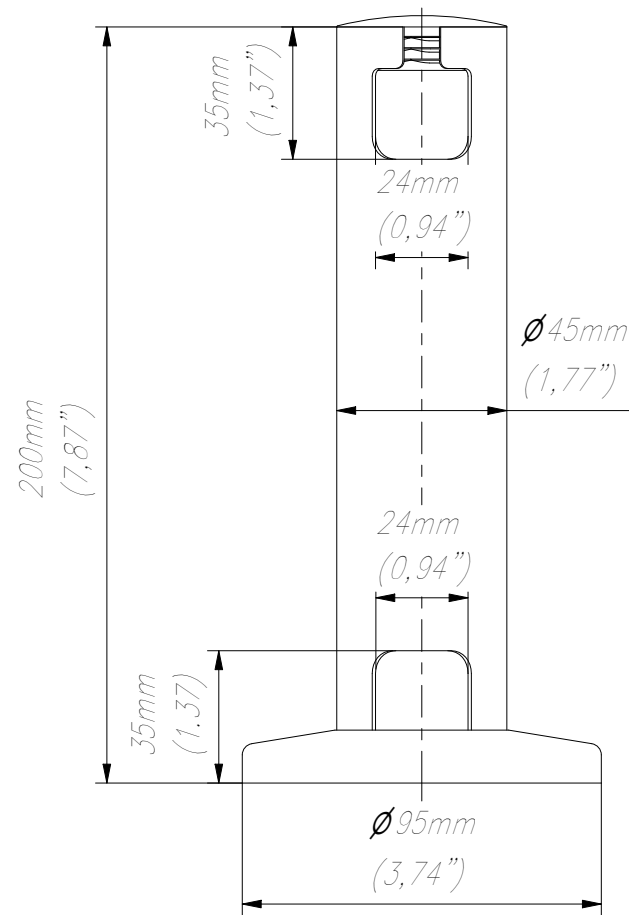

BOTTOM VIEW

FRONT VIEW

SIDE VIEW

ISOMETRIC VIEW

TOP VIEW

WŁASNOŚĆ EDBAK Sp. z o.o. RYSUNEK NIE MOŻE BYĆ KOPIOWANY I UDOSTĘPNIANY OSOBOM TRZECIM BEZ UPRZEDNIEGO ZEZWOLENIA. WSZELKIE PRAWA ZASTRZEŻONE. PROPERTY OF EDBAK Sp. z o.o. (COPYRIGHT). THIS DRAWING MUST NOT BE REPRODUCED OR DISCLOSED TO THIRD PARTIES WITHOUT THE PRIOR CONSENT OF EDBAK Sp. z o.o. ALL RIGHT RESERVED.

Sheet: A3

Scale: 1 : 2

**edbak**  
PL 23-107 Strzyżewice  
Piotrowice 186 / Poland

Index No:

PBP45200

Project No: