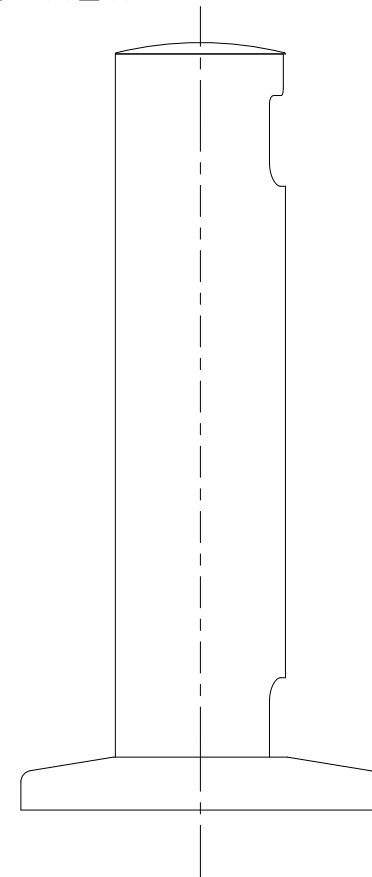

BOTTOM VIEW

FRONT VIEW

SIDE VIEW

ISOMETRIC VIEW

TOP VIEW

WŁASNOŚĆ EDBAK Sp. z o.o. RYSUNEK NIE MOŻE BYĆ KOPIOWANY I UDOSTĘPNIANY OSOBOM TRZECIM BEZ UPRZEDNIEGO ZEZWOLENIA. WSZELKIE PRAWA ZASTRZEŻONE. PROPERTY OF EDBAK Sp. z o.o. (COPYRIGHT). THIS DRAWING MUST NOT BE REPRODUCED OR DISCLOSED TO THIRD PARTIES WITHOUT THE PRIOR CONSENT OF EDBAK Sp. z o.o. ALL RIGHT RESERVED.

Sheet: A3

Scale: 1 : 2

**edbak**  
PL 23-107 Strzyżewice  
Piotrowice 186 / Poland

Index No:

PBP45200

Project No: