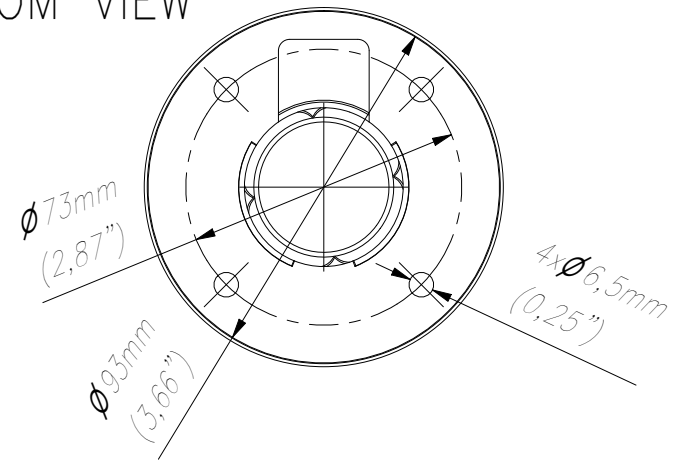

BOTTOM VIEW