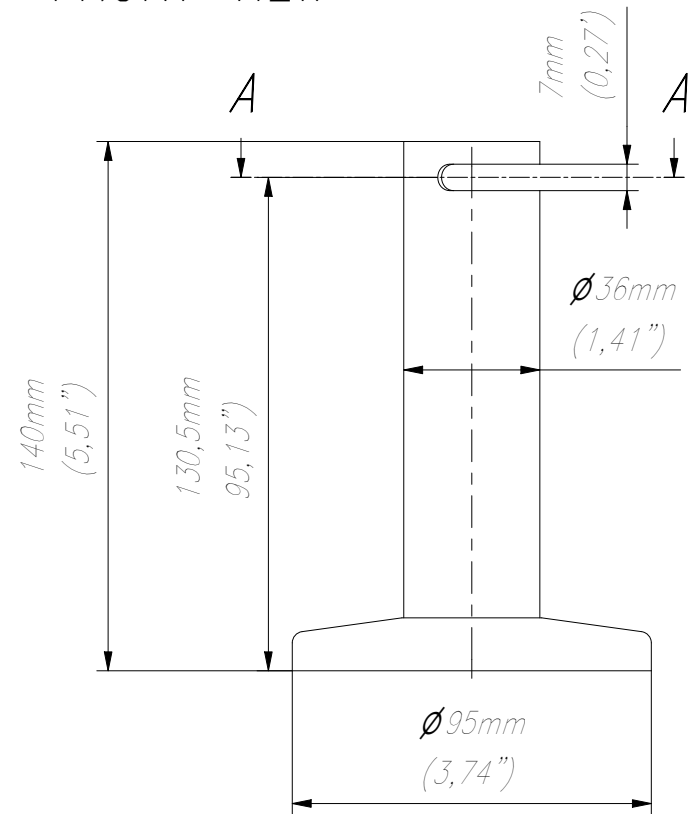

BOTTOM VIEW

FRONT VIEW

TOP VIEW

A-A (1 : 2)

SIDE VIEW

ISOMETRIC VIEW

WŁASNOŚĆ EDBAK Sp. z o.o. RYSUNEK NIE MOŻE BYĆ KOPIOWANY I UDOSTĘPNIANY OSOBOM TRZECIM BEZ UPRZEDNIEGO ZEZWOLENIA. WSZELKIE PRAWA ZASTRZEŻONE. PROPERTY OF EDBAK Sp. z o.o. (COPYRIGHT). THIS DRAWING MUST NOT BE REPRODUCED OR DISCLOSED TO THIRD PARTIES WITHOUT THE PRIOR CONSENT OF EDBAK Sp. z o.o. ALL RIGHT RESERVED.

Sheet: A3

Scale: 1 : 2

edbak
PL 23-107 Strzyżewice
Piotrowice 186 / Poland

Index No:

PBP36140

Project No:

978