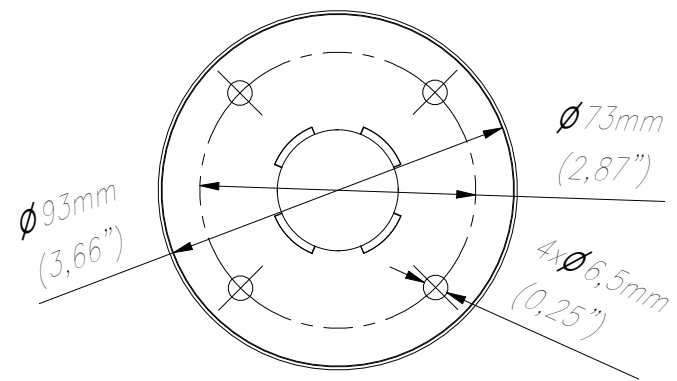

BOTTOM VIEW

FRONT VIEW

TOP VIEW

A-A (1 : 2)

SIDE VIEW

ISOMETRIC VIEW

WŁASNOŚĆ EDBAK Sp. z o.o. RYSUNEK NIE MOŻE BYĆ KOPIOWANY I UDOSTĘPNIANY OSOBOM TRZECIM BEZ UPRZEDNIEGO ZEZWOLENIA. WSZELKIE PRAWA ZASTRZEŻONE. PROPERTY OF EDBAK Sp. z o.o. (COPYRIGHT). THIS DRAWING MUST NOT BE REPRODUCED OR DISCLOSED TO THIRD PARTIES WITHOUT THE PRIOR CONSENT OF EDBAK Sp. z o.o. ALL RIGHT RESERVED.

Sheet: A3

Scale: 1 : 2

edbak
PL 23-107 Strzyżewice
Piotrowice 186 / Poland

Index No:

PBP36140

Project No:

978