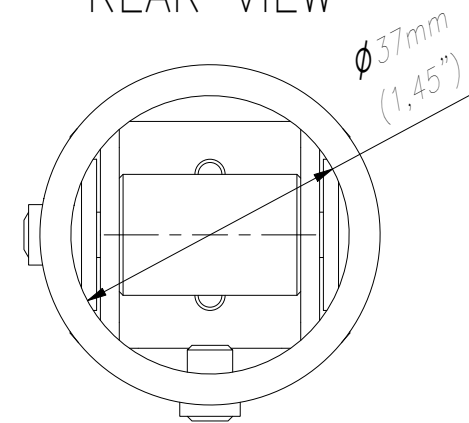

FRONT VIEW

SIDE VIEW

ISOMETRIC VIEW

TOP VIEW

REAR VIEW

WŁASNOŚĆ EDBAK Sp. z o.o. RYSUNEK NIE MOŻE BYĆ KOPIOWANY I UDOSTĘPNIANY OSOBOM TRZECIM BEZ UPRZEDNIEGO ZEZWOLENIA. WSZELKIE PRAWA ZASTRZEŻONE. PROPERTY OF EDBAK Sp. z o.o. (COPYRIGHT). THIS DRAWING MUST NOT BE REPRODUCED OR DISCLOSED TO THIRD PARTIES WITHOUT THE PRIOR CONSENT OF EDBAK Sp. z o.o. ALL RIGHT RESERVED.

Sheet: A3

Scale: 1 : 1

 PL 23-107 Strzyżewice
 Piotrowice 186 / Poland

Index No:

PAM100

Project No:

993