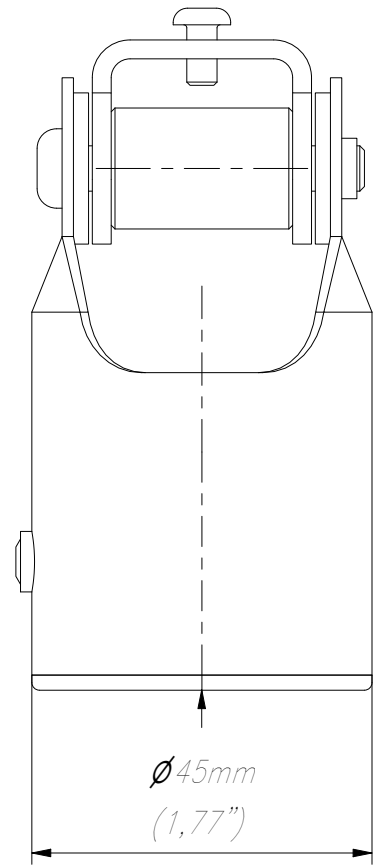

FRONT VIEW

SIDE VIEW

ISOMETRIC VIEW

TOP VIEW

REAR VIEW

WŁASNOŚĆ EDBAK Sp. z o.o. RYSUNEK NIE MOŻE BYĆ KOPIOWANY I UDOSTĘPNIANY OSOBOM TRZECIM BEZ UPRZEDNIEGO ZEZWOLENIA. WSZELKIE PRAWA ZASTRZEŻONE. PROPERTY OF EDBAK Sp. z o.o. (COPYRIGHT). THIS DRAWING MUST NOT BE REPRODUCED OR DISCLOSED TO THIRD PARTIES WITHOUT THE PRIOR CONSENT OF EDBAK Sp. z o.o. ALL RIGHT RESERVED.

Sheet: A3

Scale: 1 : 1

 PL 23-107 Strzyżewice
 Piotrowice 186 / Poland

Index No:

PAM100

Project No:

993