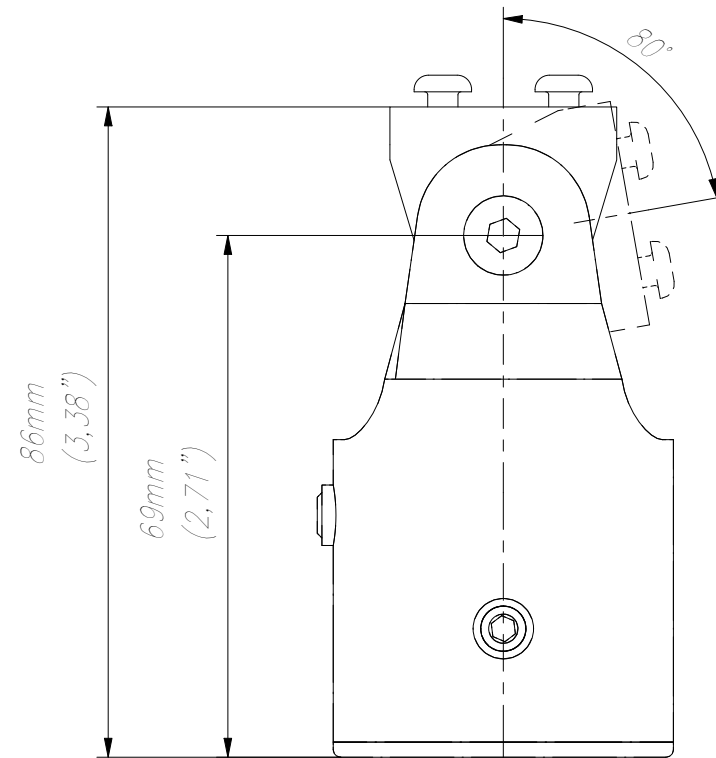

FRONT VIEW

SIDE VIEW

ISOMETRIC VIEW

TOP VIEW

REAR VIEW

WŁASNOŚĆ EDBAK Sp. z o.o. RYSUNEK NIE MOŻE BYĆ KOPIOWANY I UDOSTĘPNIANY OSOBOM TRZECIM BEZ UPRZEDNIEGO ZEZWOLENIA. WSZELKIE PRAWA ZASTRZEŻONE. PROPERTY OF EDBAK Sp. z o.o. (COPYRIGHT). THIS DRAWING MUST NOT BE REPRODUCED OR DISCLOSED TO THIRD PARTIES WITHOUT THE PRIOR CONSENT OF EDBAK Sp. z o.o. ALL RIGHT RESERVED.

Sheet: A3

Scale: 1 : 1

 PL 23-107 Strzyżewice
 Piotrowice 186 / Poland

Index No:

PAM100

Project No:

993