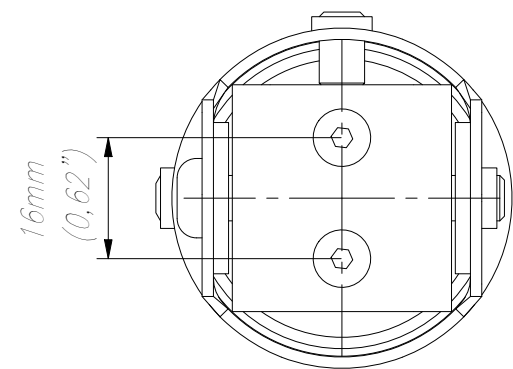

TOP VIEW

WŁASNOŚĆ EDBAK Sp. z o.o. RYSUNEK NIE MOŻE BYĆ KOPIOWANY I UDOSTĘPNIANY OSOBOM TRZECIM BEZ UPRZEDNIEGO ZEZWOLENIA. WSZELKIE PRAWA ZASTRZEŻONE. PROPERTY OF EDBAK Sp. z o.o. (COPYRIGHT). THIS DRAWING MUST NOT BE REPRODUCED OR DISCLOSED TO THIRD PARTIES WITHOUT THE PRIOR CONSENT OF EDBAK Sp. z o.o. ALL RIGHT RESERVED.

Sheet: A3

Scale: 1 : 1

PL 23-107 Strzyżewice
Piotrowice 186 / Poland

Index No:

PAM100

Project No:

993