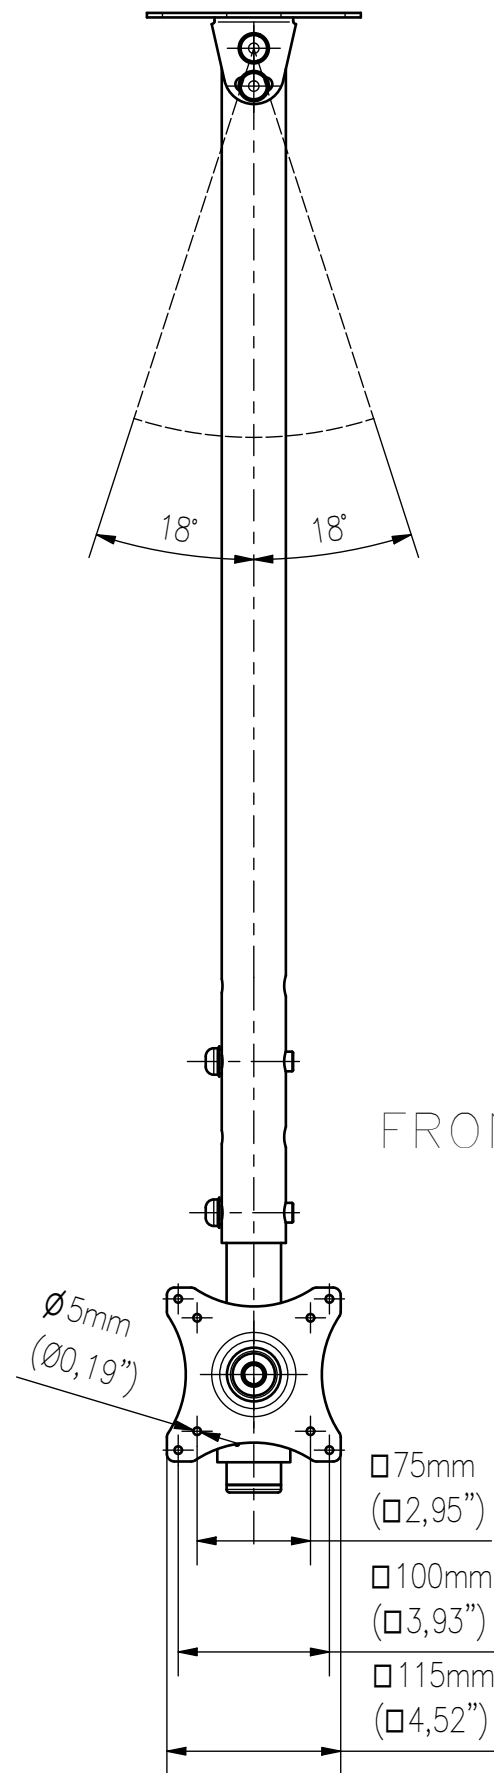

SIDE VIEW

FRONT VIEW

TOP VIEW

WŁASNOŚĆ EDBAK Sp. z o.o. RYSUNEK NIE MOŻE BYĆ KOPIOWANY I UDOSTĘPNIANY OSOBOM TRZECIM BEZ UPRZEDNIEGO ZEZWOLENIA. WSZELKIE PRAWA ZASTRZEŻONE. PROPERTY OF EDBAK Sp. z o.o. (COPYRIGHT). THIS DRAWING MUST NOT BE REPRODUCED OR DISCLOSED TO THIRD PARTIES WITHOUT THE PRIOR CONSENT OF EDBAK Sp. z o.o. ALL RIGHT RESERVED.

Sheet: A3

Scale: 1:5

edbak
PL 23-107 Strzyżewice
Piotrowice 186 / Poland

Index No:

WUSU-SV34

Project No:

520