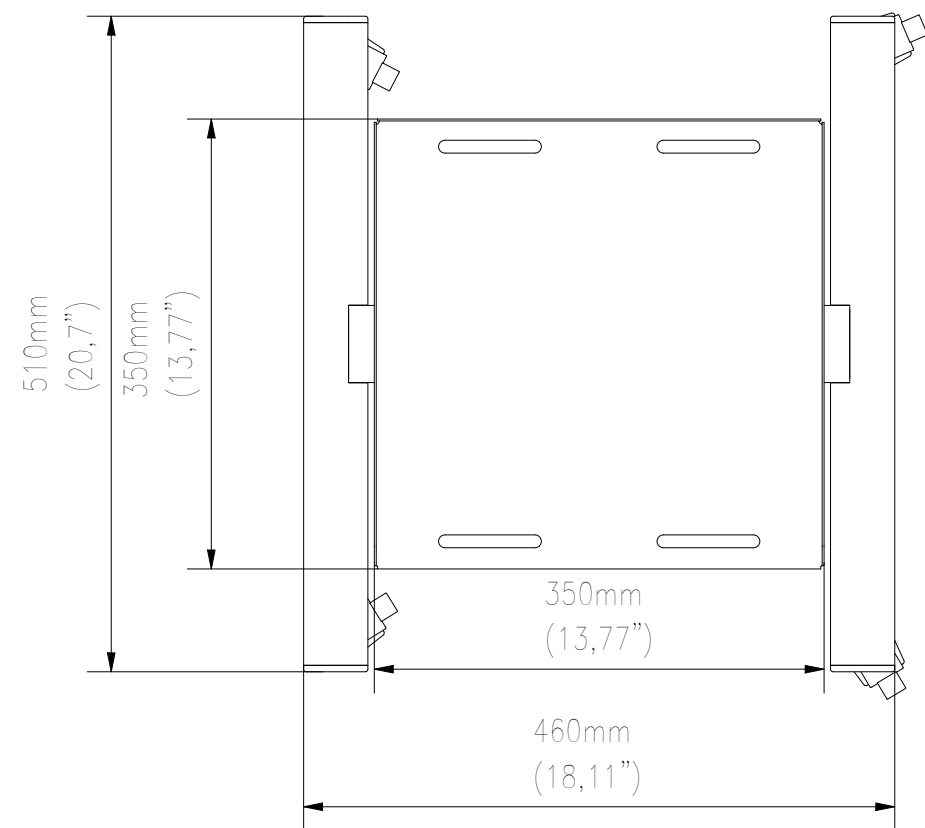

TOP VIEW

WŁASNOŚĆ EDBAK Sp. z o.o. RYSUNEK NIE MOŻE BYĆ KOPIOWANY I UDOSTĘPNIANY OSOBOM TRZECIM BEZ UPRZEDNIEGO ZEZWOLENIA. WSZELKIE PRAWA ZASTRZEŻONE. PROPERTY OF EDBAK Sp. z o.o. (COPYRIGHT). THIS DRAWING MUST NOT BE REPRODUCED OR DISCLOSED TO THIRD PARTIES WITHOUT THE PRIOR CONSENT OF EDBAK Sp. z o.o. ALL RIGHT RESERVED.

Sheet: A3

Scale: 0,17 : 1

edbak
PL 23-107 Strzyżewice
Piotrowice 186 / Poland

Index No:

PT03

Project No:

802