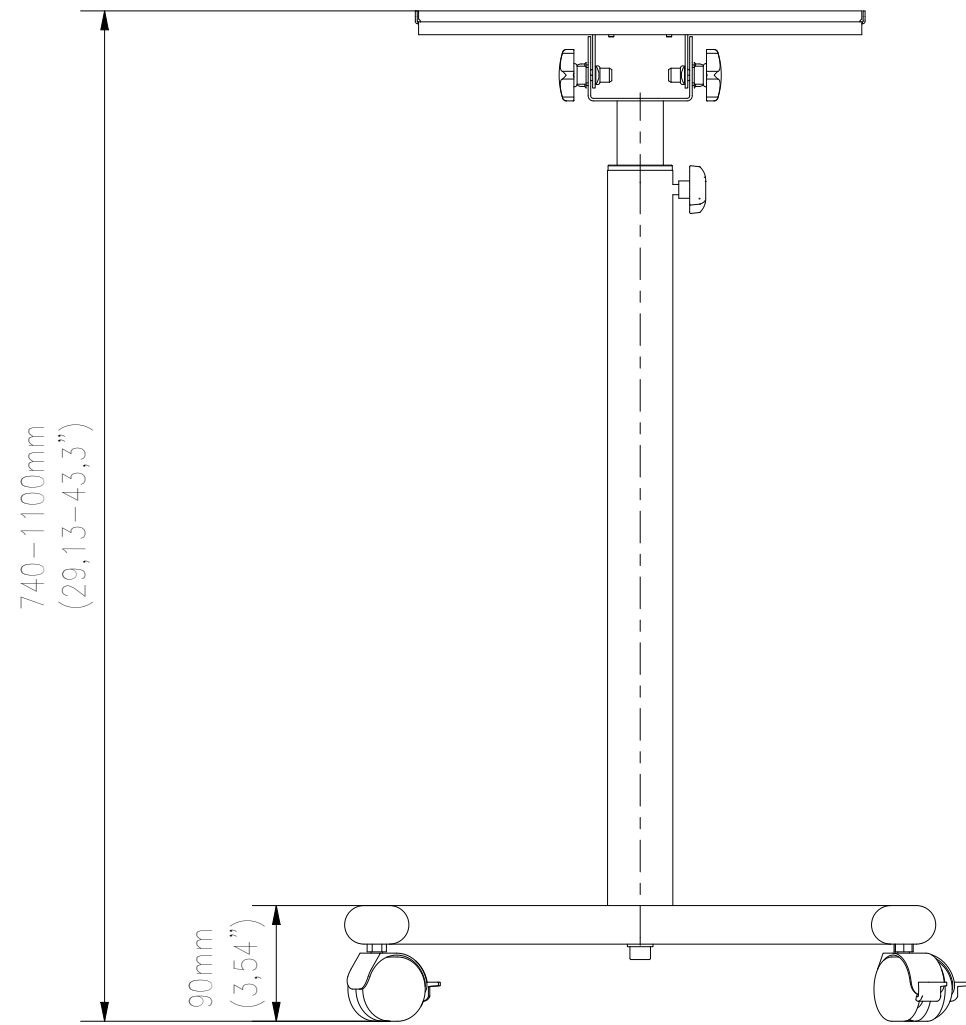

FRONT VIEW

SIDE VIEW

TOP VIEW

WŁASNOŚĆ EDBAK Sp. z o.o. RYSUNEK NIE MOŻE BYĆ KOPIOWANY I UDOSTĘPNIANY OSOBOM TRZECIM BEZ UPRZEDNIEGO ZEZWOLENIA. WSZELKIE PRAWA ZASTRZEŻONE. PROPERTY OF EDBAK Sp. z o.o. (COPYRIGHT). THIS DRAWING MUST NOT BE REPRODUCED OR DISCLOSED TO THIRD PARTIES WITHOUT THE PRIOR CONSENT OF EDBAK Sp. z o.o. ALL RIGHT RESERVED.

Sheet: A3

Scale: 0,17 : 1

edbak
PL 23-107 Strzyżewice
Piotrowice 186 / Poland

Index No:

PT03

Project No:

802