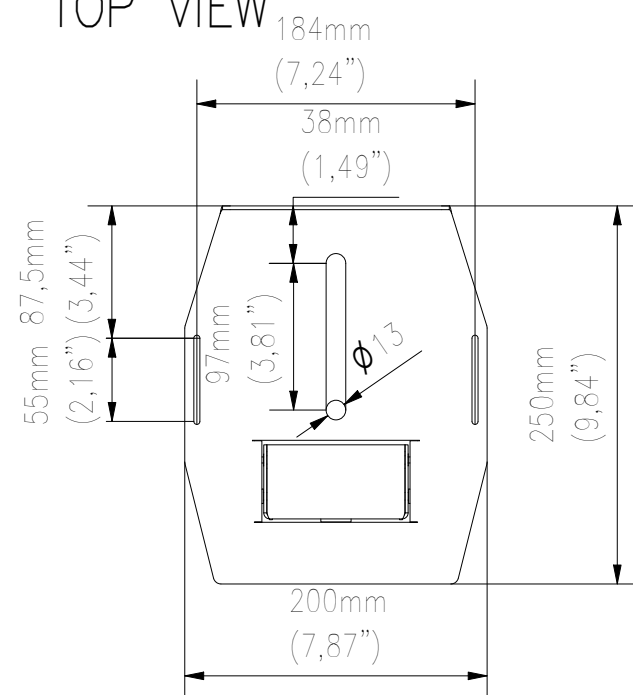

TOP VIEW

WŁASNOŚĆ EDBAK Sp. z o.o. RYSUNEK NIE MOŻE BYĆ KOPIOWANY I UDOSTĘPNIANY OSOBOM TRZECIM BEZ UPRZEDNIEGO ZEZWOLENIA. WSZELKIE PRAWA ZASTRZEŻONE. PROPERTY OF EDBAK Sp. z o.o. (COPYRIGHT). THIS DRAWING MUST NOT BE REPRODUCED OR DISCLOSED TO THIRD PARTIES WITHOUT THE PRIOR CONSENT OF EDBAK Sp. z o.o. ALL RIGHT RESERVED.

Sheet: A3

Scale: 1 : 5

edbak
PL 23-107 Strzyżewice
Piotrowice 186 / Poland

Index No:

CH5

Project No:

689