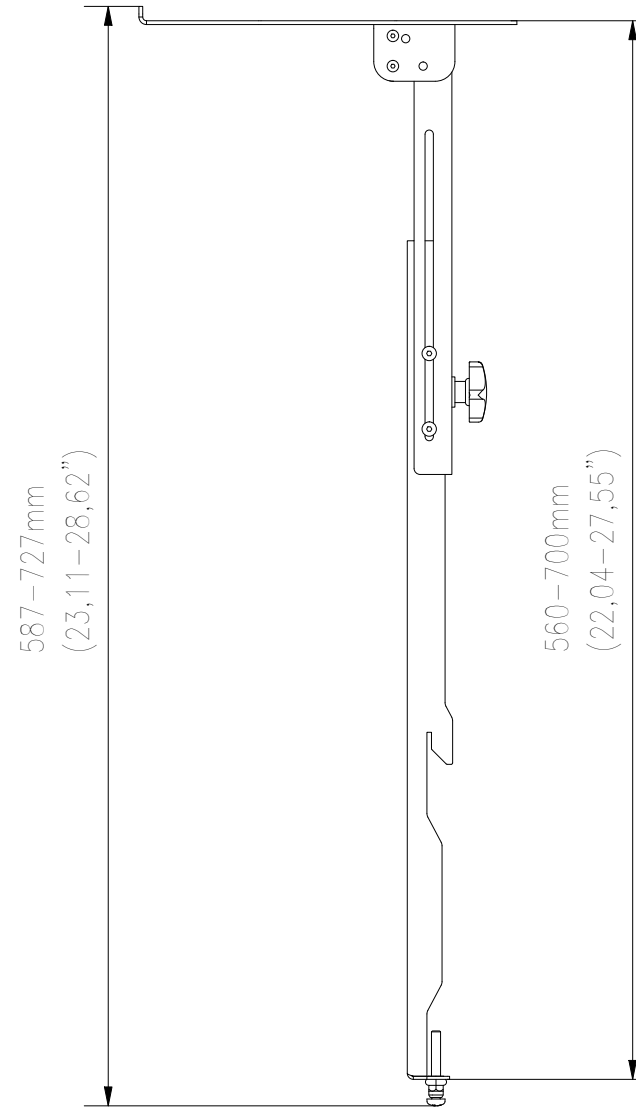

SIDE VIEW

WŁASNOŚĆ EDBAK Sp. z o.o. RYSUNEK NIE MOŻE BYĆ KOPIOWANY I UDOSTĘPNIANY OSOBOM TRZECIM BEZ UPRZEDNIEGO ZEZWOLENIA. WSZELKIE PRAWA ZASTRZEŻONE. PROPERTY OF EDBAK Sp. z o.o. (COPYRIGHT). THIS DRAWING MUST NOT BE REPRODUCED OR DISCLOSED TO THIRD PARTIES WITHOUT THE PRIOR CONSENT OF EDBAK Sp. z o.o. ALL RIGHT RESERVED.

Sheet: A3

Scale: 1 : 5

edbak
PL 23-107 Strzyżewice
Piotrowice 186 / Poland

Index No:

CH5

Project No:

689