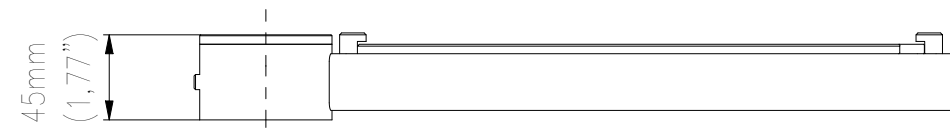

FRONT VIEW

SIDE VIEW

WŁASNOŚĆ EDBAK Sp. z o.o. RYSUNEK NIE MOŻE BYĆ KOPIOWANY I UDOSTĘPNIANY OSOBOM TRZECIM BEZ UPRZEDNIEGO ZEZWOLENIA. WSZELKIE PRAWA ZASTRZEŻONE. PROPERTY OF EDBAK Sp. z o.o. (COPYRIGHT). THIS DRAWING MUST NOT BE REPRODUCED OR DISCLOSED TO THIRD PARTIES WITHOUT THE PRIOR CONSENT OF EDBAK Sp. z o.o. ALL RIGHT RESERVED.

Sheet: A3

Scale: 1 :4

edbak
PL 23-107 Strzyżewice
Piotrowice 186 / Poland

Index No:

TRS1

Project No:

621