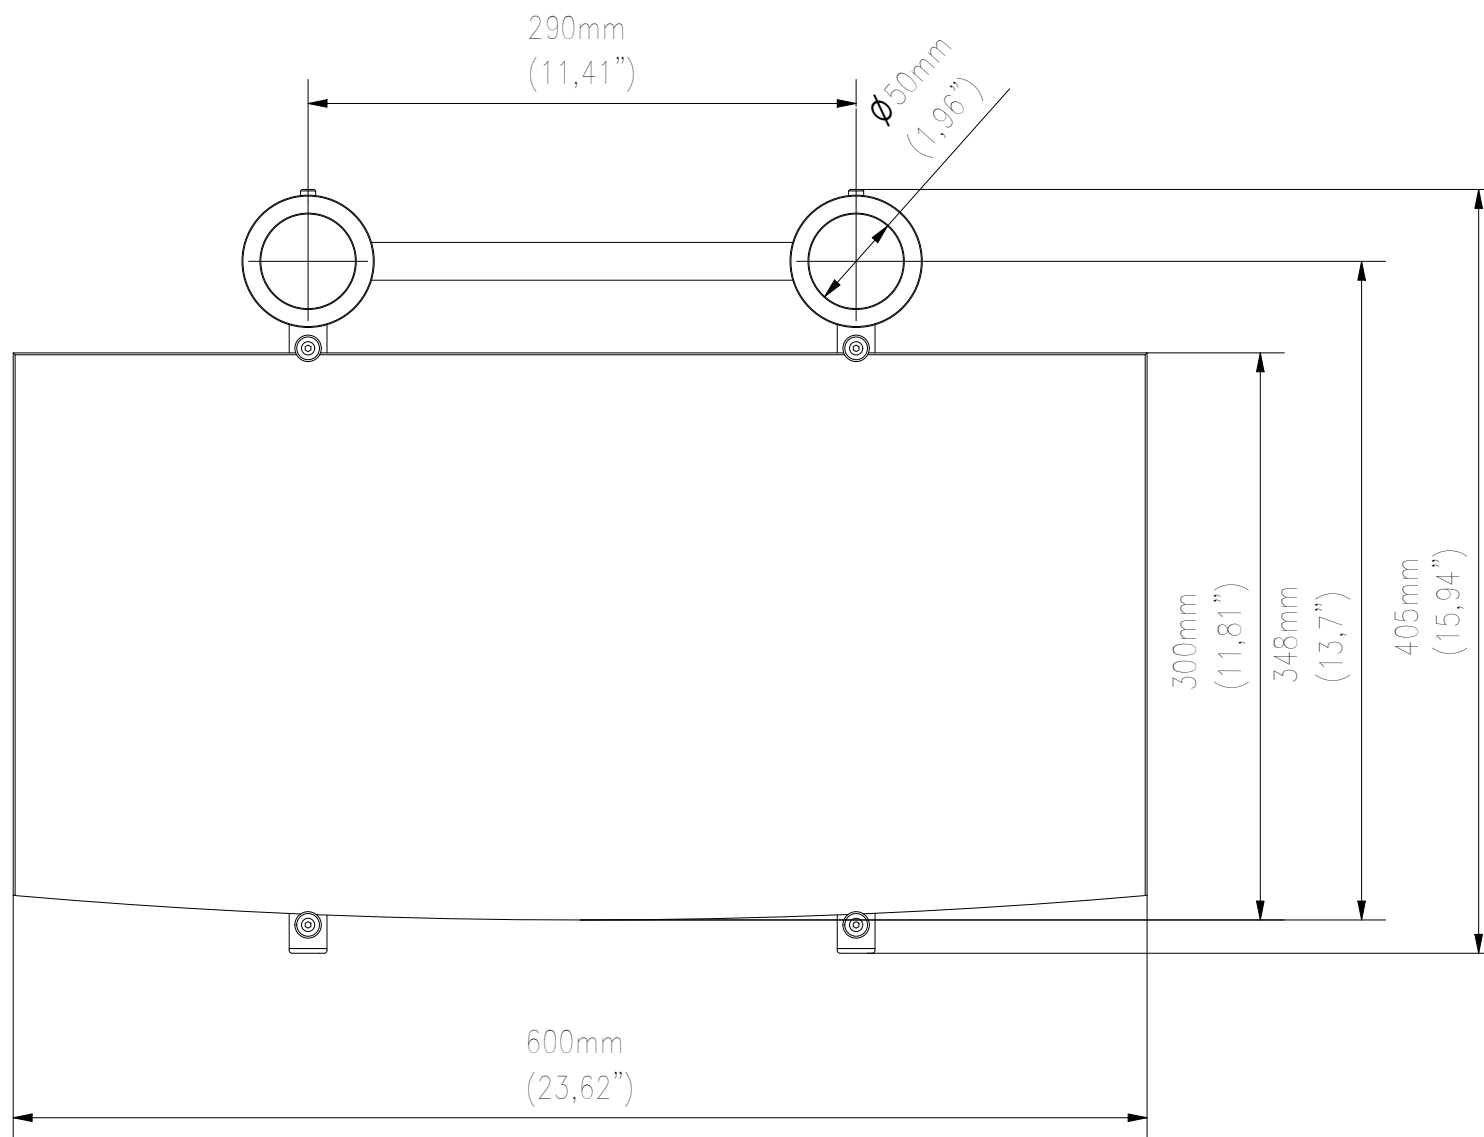

WŁASNOŚĆ EDBAK Sp. z o.o. RYSUNEK NIE MOŻE BYĆ KOPIOWANY I UDOSTĘPNIANY OSOBOM TRZECIM BEZ UPRZEDNIEGO ZEZWOLENIA. WSZELKIE PRAWA ZASTRZEŻONE. PROPERTY OF EDBAK Sp. z o.o. (COPYRIGHT). THIS DRAWING MUST NOT BE REPRODUCED OR DISCLOSED TO THIRD PARTIES WITHOUT THE PRIOR CONSENT OF EDBAK Sp. z o.o. ALL RIGHT RESERVED.

Sheet: A3

Scale: 1 :4

edbak
PL 23-107 Strzyżewice
Piotrowice 186 / Poland

Index No:

TRS1

Project No:

621