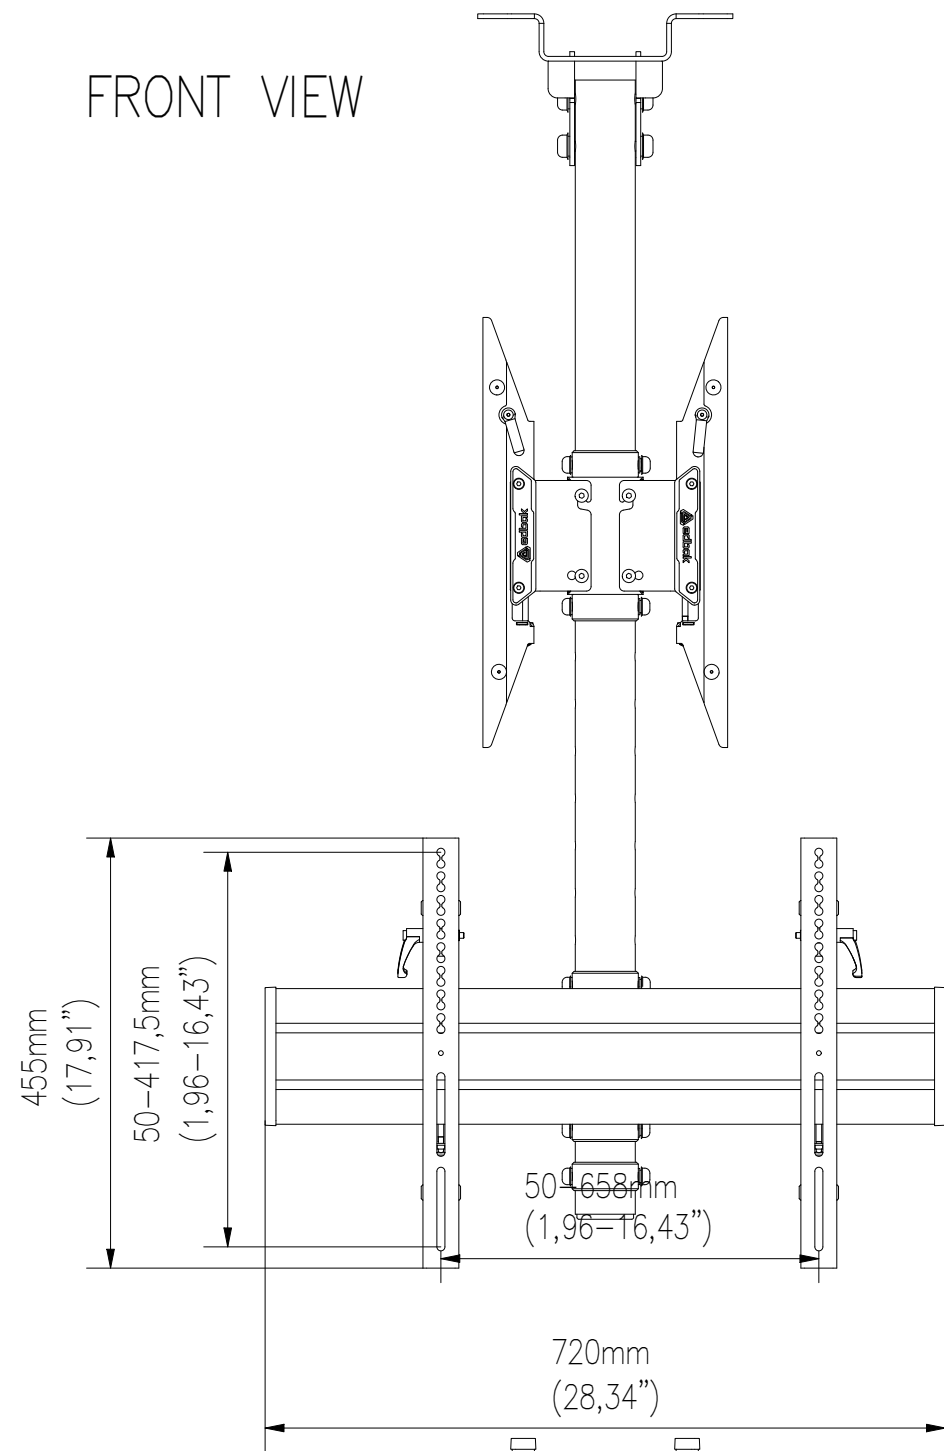

TOP VIEW

FRONT VIEW