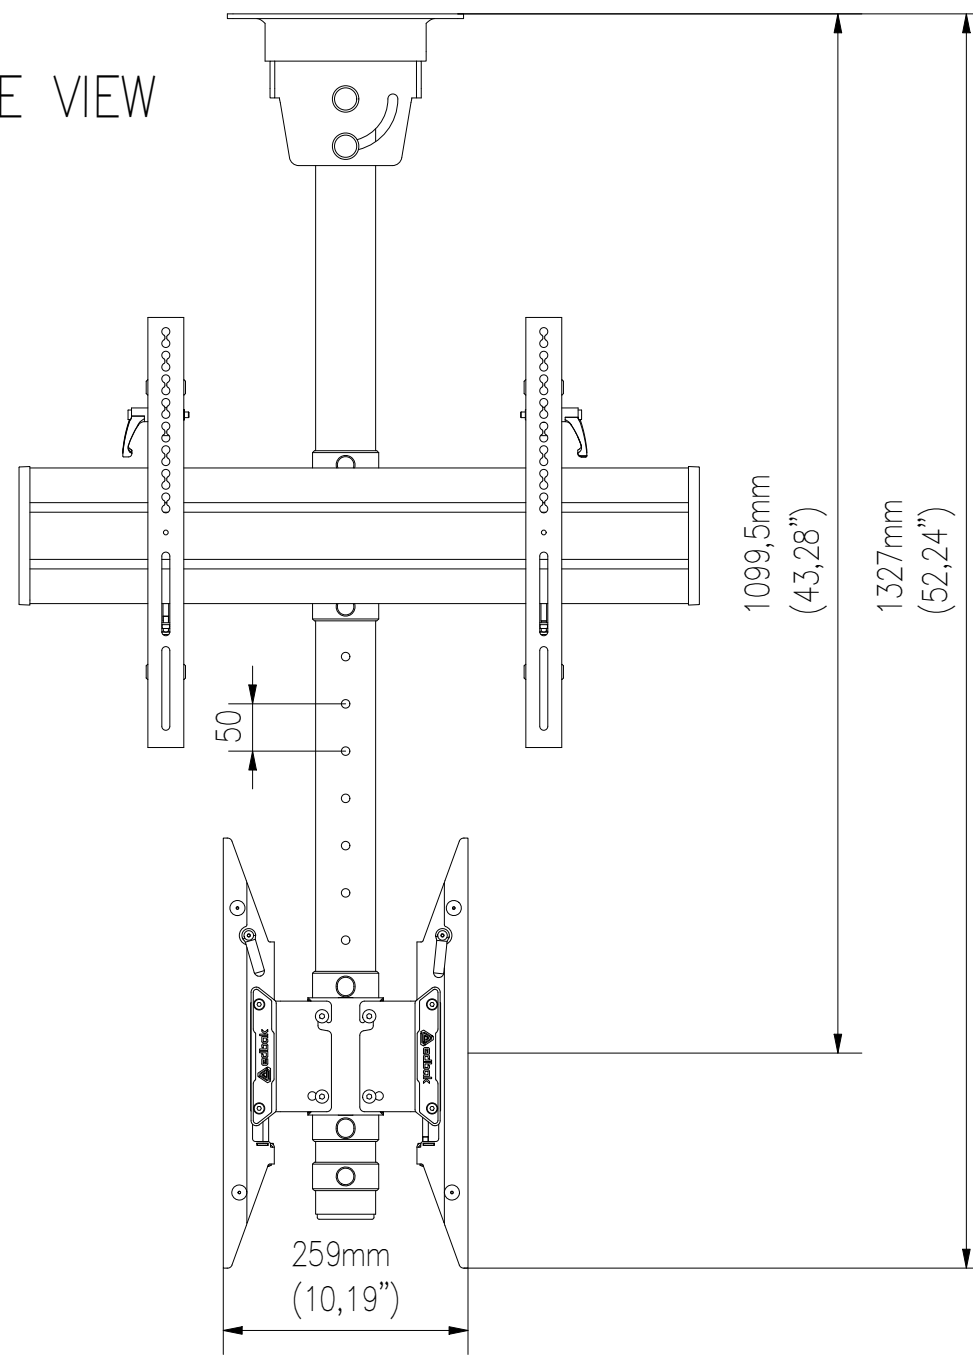

SIDE VIEW

WŁASNOŚĆ EDBAK Sp. z o.o. RYSUNEK NIE MOŻE BYĆ KOPIOWANY I UDOSTĘPNIANY OSOBOM TRZECIM BEZ UPRZEDNIEGO ZEZWOLENIA. WSZELKIE PRAWA ZASTRZEŻONE. PROPERTY OF EDBAK Sp. z o.o. (COPYRIGHT). THIS DRAWING MUST NOT BE REPRODUCED OR DISCLOSED TO THIRD PARTIES WITHOUT THE PRIOR CONSENT OF EDBAK Sp. z o.o. ALL RIGHT RESERVED.

Sheet: A3

Scale: 1 : 8

edbak
PL 23-107 Strzyżewice
Piotrowice 186 / Poland

Index No:

MBV455BBS-L

Project No:

965