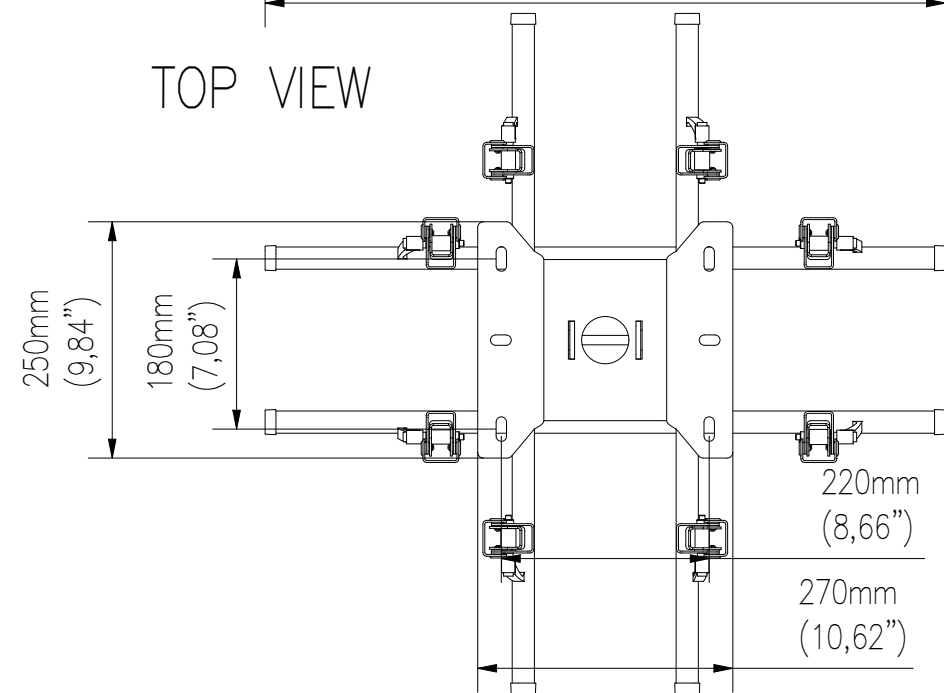

WŁASNOŚĆ EDBAK Sp. z o.o. RYSUNEK NIE MOŻE BYĆ KOPIOWANY I UDOSTĘPNIANY OSOBOM TRZECIM BEZ UPRZEDNIEGO ZEZWOLENIA. WSZELKIE PRAWA ZASTRZEŻONE. PROPERTY OF EDBAK Sp. z o.o. (COPYRIGHT). THIS DRAWING MUST NOT BE REPRODUCED OR DISCLOSED TO THIRD PARTIES WITHOUT THE PRIOR CONSENT OF EDBAK Sp. z o.o. ALL RIGHT RESERVED.

Sheet: A3

Scale: 1 : 8

edbak
PL 23-107 Strzyżewice
Piotrowice 186 / Poland

Index No:

MBV455BBS-L

Project No:

965