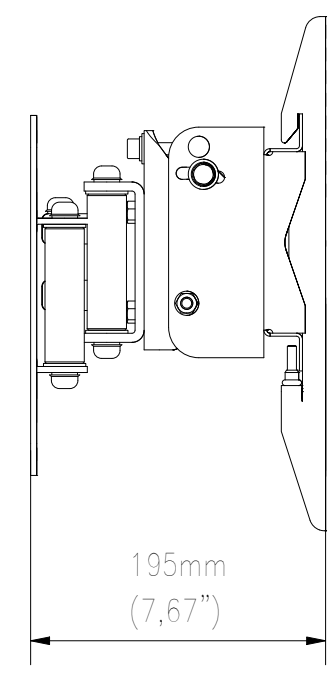

A →

SIDE VIEW

TOP VIEW

REAR VIEW

<small>WŁASNOŚĆ EDBAK Sp. z o.o. RYSUNEK NIE MOŻE BYĆ KOPIOWANY I UDOSTĘPNIANY OSOBOM TRZECIM BEZ UPRZEDNIEGO ZEZWOLENIA. WSZELKIE PRAWA ZASTRZEŻONE. PROPERTY OF EDBAK Sp. z o.o. (COPYRIGHT). THIS DRAWING MUST NOT BE REPRODUCED OR DISCLOSED TO THIRD PARTIES WITHOUT THE PRIOR CONSENT OF EDBAK Sp. z o.o. ALL RIGHT RESERVED.</small>		Sheet: A3	Scale: 1 : 5
 PL 23-107 Strzyżewice Piotrowice 186 / Poland		Index No: LWS1	Project No: 650