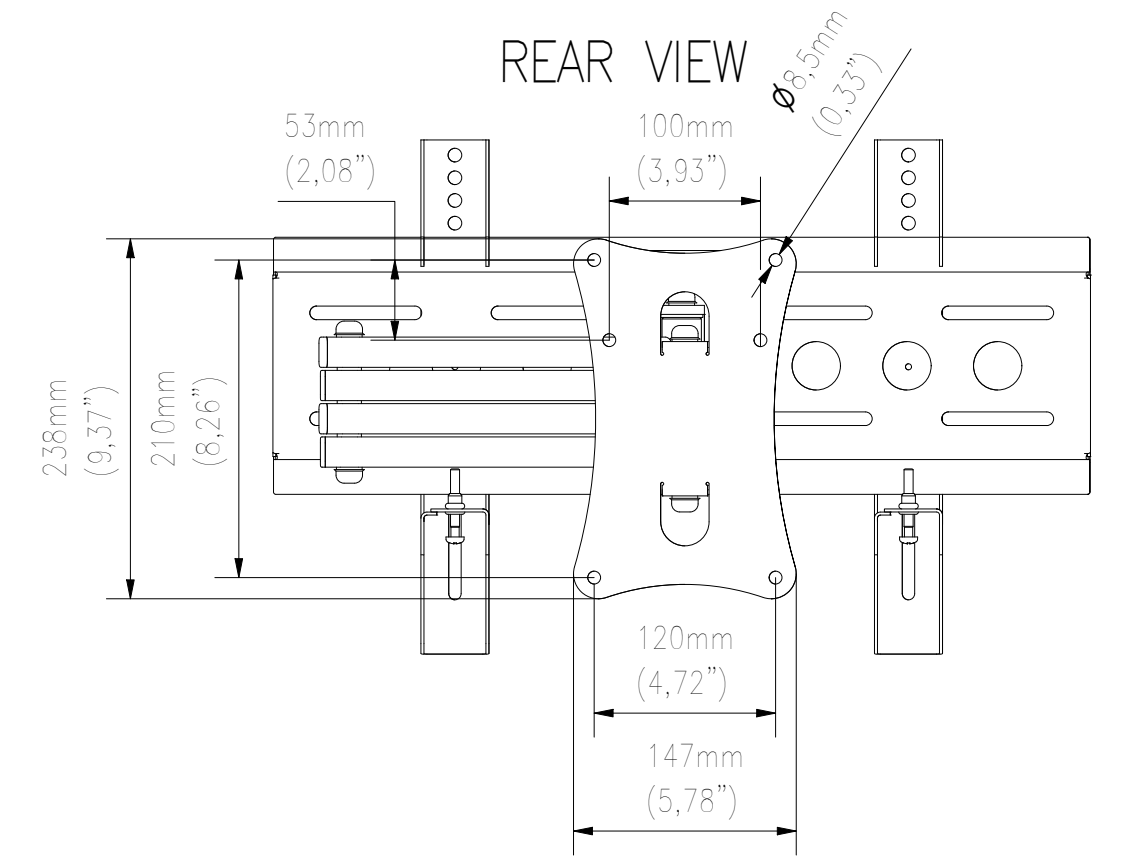

A →

SIDE VIEW

TOP VIEW

REAR VIEW

<small>WŁASNOŚĆ EDBAK Sp. z o.o. RYSUNEK NIE MOŻE BYĆ KOPIOWANY I UDOSTĘPNIANY OSOBOM TRZECIM BEZ UPRZEDNIEGO ZEZWOLENIA. WSZELKIE PRAWA ZASTRZEŻONE. PROPERTY OF EDBAK Sp. z o.o. (COPYRIGHT). THIS DRAWING MUST NOT BE REPRODUCED OR DISCLOSED TO THIRD PARTIES WITHOUT THE PRIOR CONSENT OF EDBAK Sp. z o.o. ALL RIGHT RESERVED.</small>		Sheet: A3	Scale: 1 : 5
 PL 23-107 Strzyżewice Piotrowice 186 / Poland		Index No: LWS1	Project No: 650