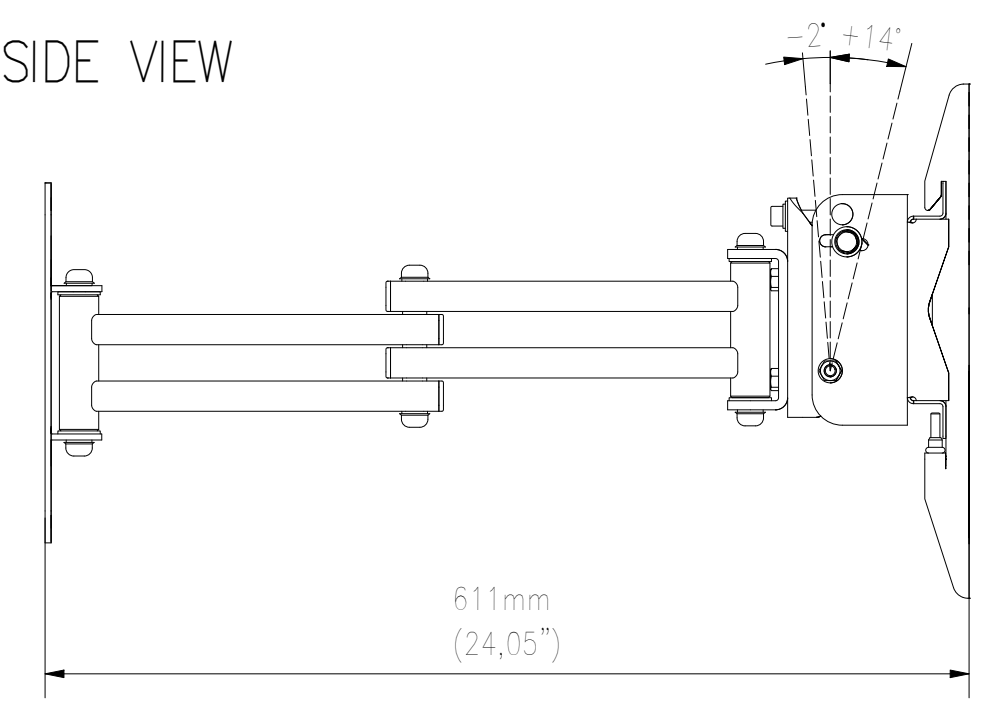

A →

SIDE VIEW

TOP VIEW

REAR VIEW

<small>WŁASNOŚĆ EDBAK Sp. z o.o. RYSUNEK NIE MOŻE BYĆ KOPIOWANY I UDOSTĘPNIANY OSOBOM TRZECIM BEZ UPRZEDNIEGO ZEZWOLENIA. WSZELKIE PRAWA ZASTRZEŻONE. PROPERTY OF EDBAK Sp. z o.o. (COPYRIGHT). THIS DRAWING MUST NOT BE REPRODUCED OR DISCLOSED TO THIRD PARTIES WITHOUT THE PRIOR CONSENT OF EDBAK Sp. z o.o. ALL RIGHT RESERVED.</small>		Sheet: A3	Scale: 1 : 5
 PL 23-107 Strzyżewice Piotrowice 186 / Poland		Index No: LWS1	Project No: 650