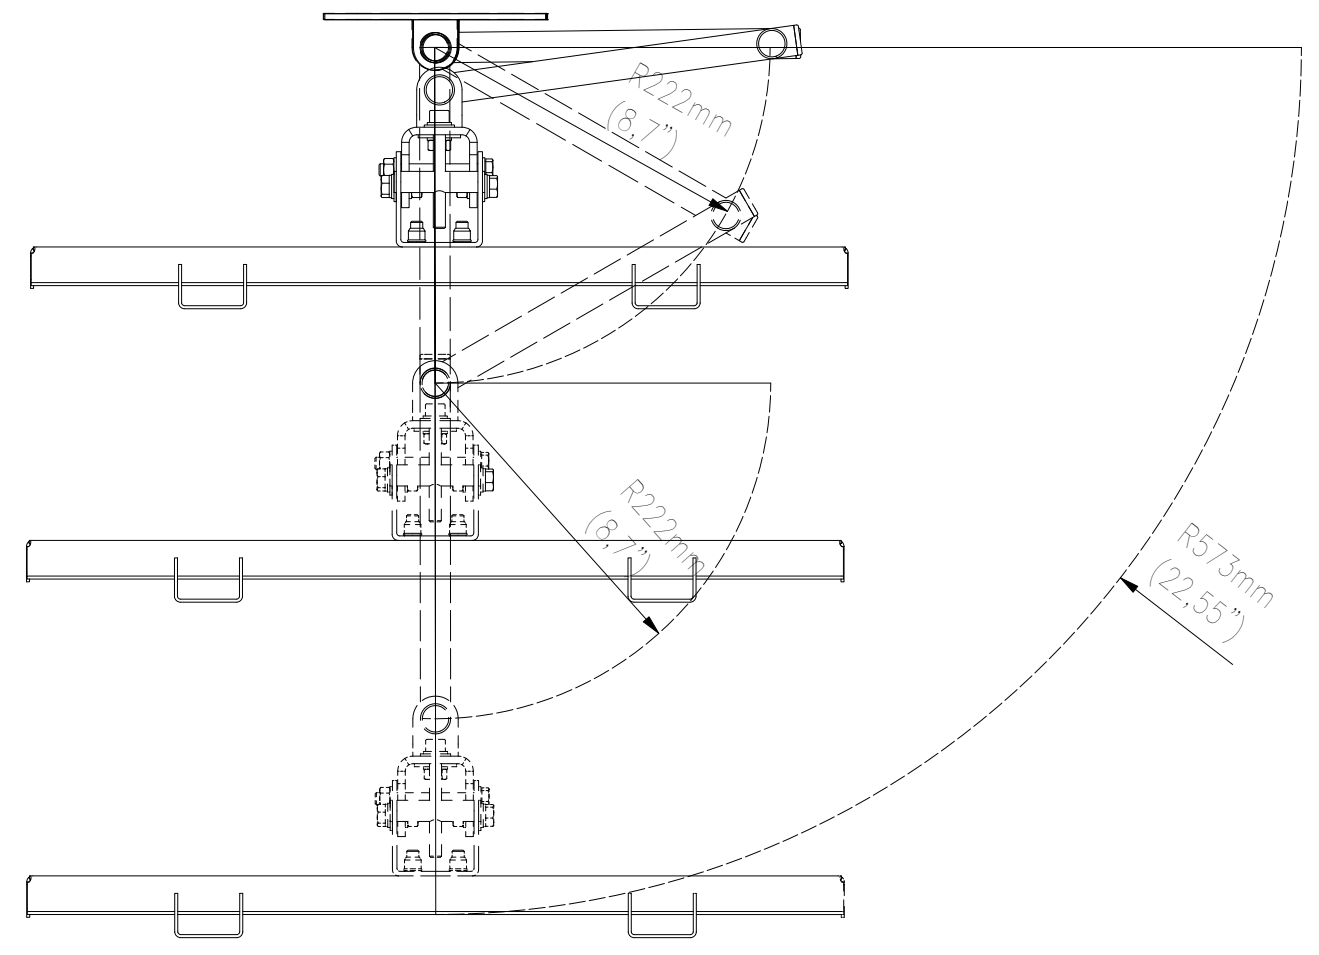

A →

SIDE VIEW

TOP VIEW

REAR VIEW

<small>WŁASNOŚĆ EDBAK Sp. z o.o. RYSUNEK NIE MOŻE BYĆ KOPIOWANY I UDOSTĘPNIANY OSOBOM TRZECIM BEZ UPRZEDNIEGO ZEZWOLENIA. WSZELKIE PRAWA ZASTRZEŻONE. PROPERTY OF EDBAK Sp. z o.o. (COPYRIGHT). THIS DRAWING MUST NOT BE REPRODUCED OR DISCLOSED TO THIRD PARTIES WITHOUT THE PRIOR CONSENT OF EDBAK Sp. z o.o. ALL RIGHT RESERVED.</small>		Sheet: A3	Scale: 1 : 5
 PL 23-107 Strzyżewice Piotrowice 186 / Poland		Index No: LWS1	Project No: 650