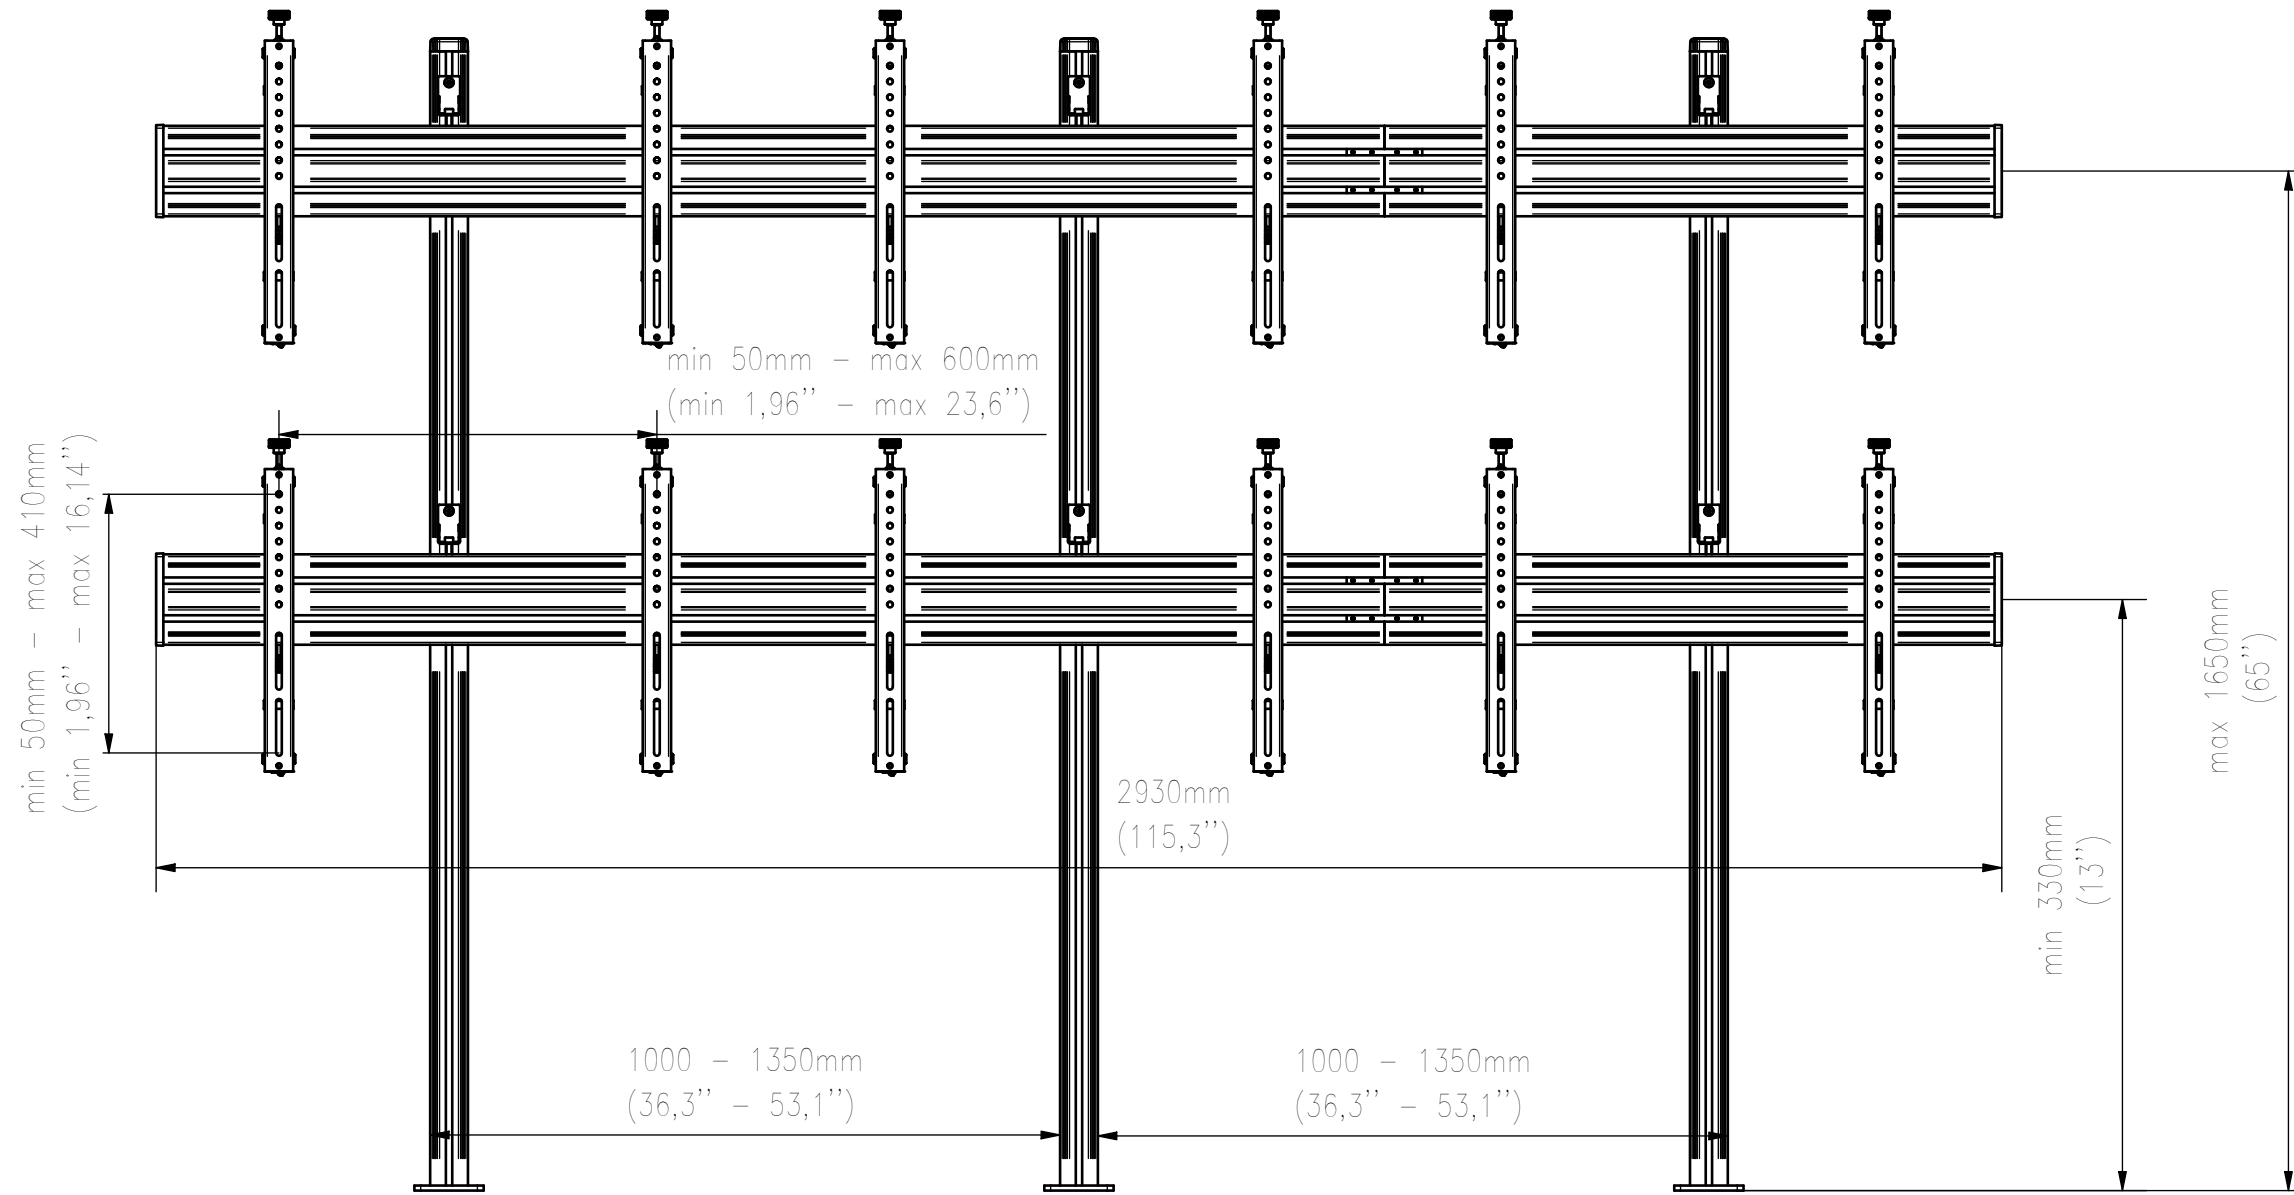

FRONT VIEW

WŁASNOŚĆ EDBAK Sp. z o.o. RYSUNEK NIE MOŻE BYĆ KOPIOWANY I UDOSTĘPNIANY OSOBOM TRZECIM BEZ UPRZEDNIEGO ZEZWOLENIA. WSZELKIE PRAWA ZASTRZEŻONE. PROPERTY OF EDBAK Sp. z o.o. (COPYRIGHT). THIS DRAWING MUST NOT BE REPRODUCED OR DISCLOSED TO THIRD PARTIES WITHOUT THE PRIOR CONSENT OF EDBAK Sp. z o.o. ALL RIGHT RESERVED.

Sheet: A3

Scale: 1 : 12

edbak
PL 23-107 Strzyżewice
Piotrowice 186 / Poland

Index No:

VWSA3247-L

Project No:

838