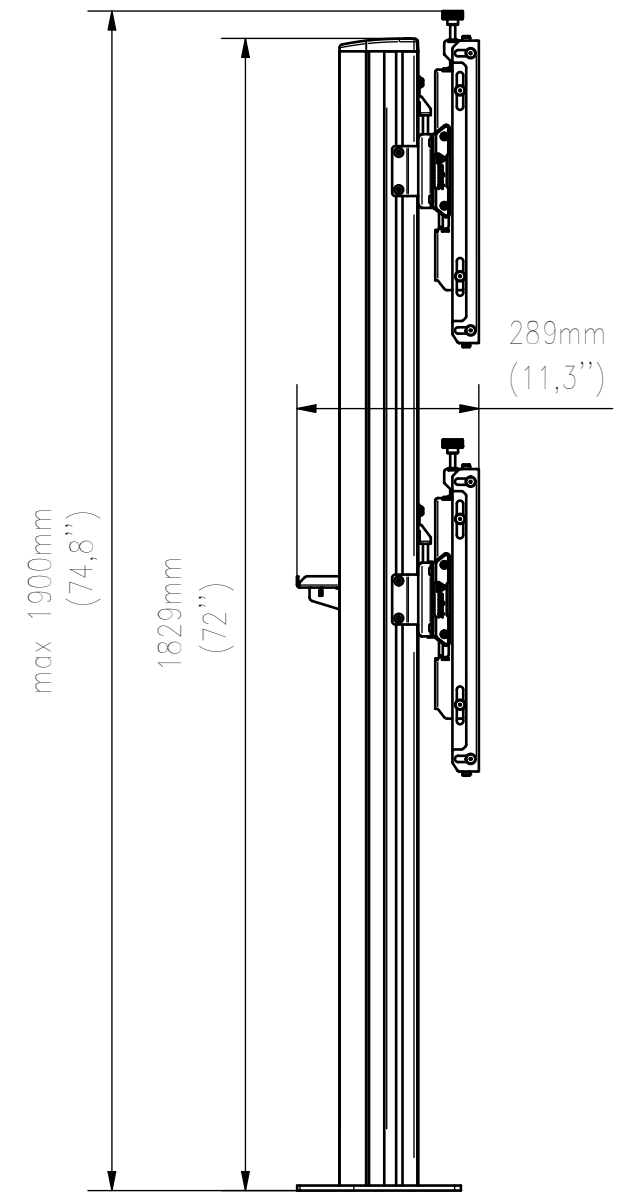

FRONT VIEW

SIDE VIEW

TOP VIEW

WŁASNOŚĆ EDBAK Sp. z o.o. RYSUNEK NIE MOŻE BYĆ KOPIOWANY I UDOSTĘPNIANY OSOBOM TRZECIM BEZ UPRZEDNIEGO ZEZWOLENIA. WSZELKIE PRAWA ZASTRZEŻONE. PROPERTY OF EDBAK Sp. z o.o. (COPYRIGHT). THIS DRAWING MUST NOT BE REPRODUCED OR DISCLOSED TO THIRD PARTIES WITHOUT THE PRIOR CONSENT OF EDBAK Sp. z o.o. ALL RIGHT RESERVED.

Sheet: A3

Scale: 1 : 12

**edbak**  
PL 23-107 Strzyżewice  
Piotrowice 186 / Poland

Index No:

VWSA3247-L

Project No:

838