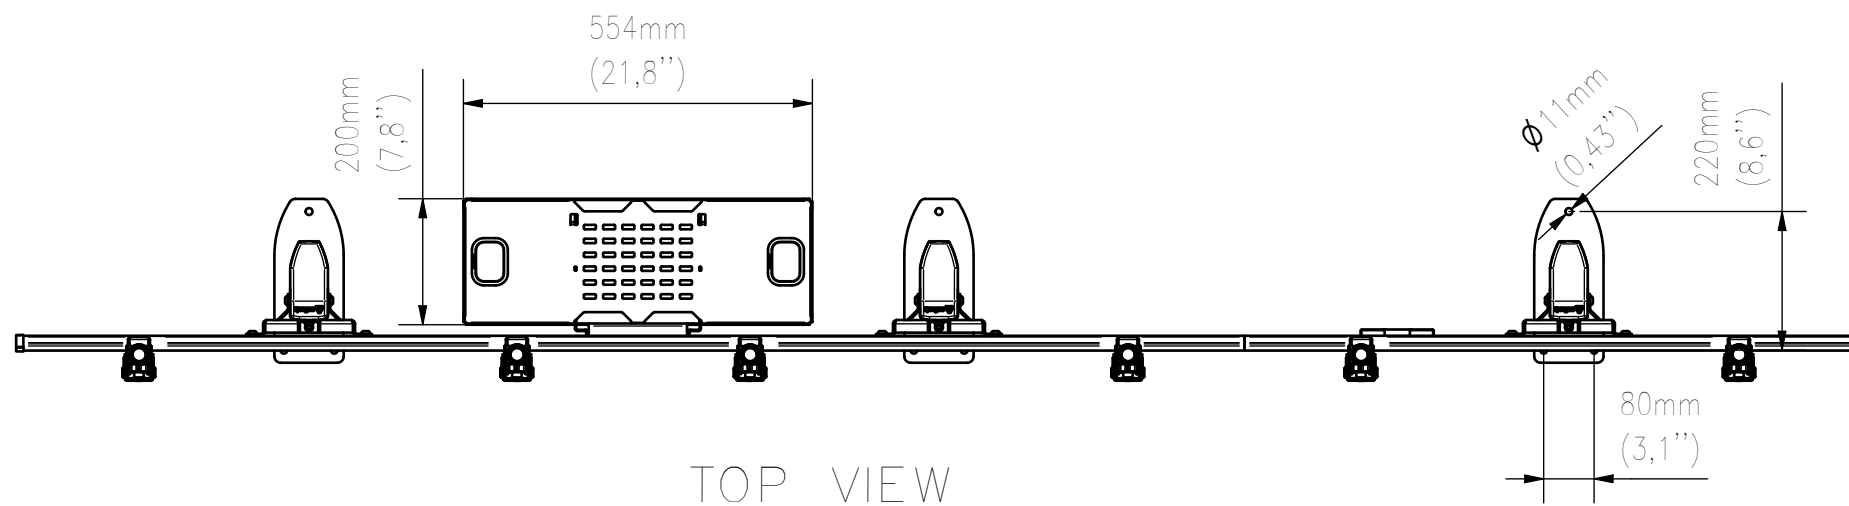

TOP VIEW

WŁASNOŚĆ EDBAK Sp. z o.o. RYSUNEK NIE MOŻE BYĆ KOPIOWANY I UDOSTĘPNIANY OSOBOM TRZECIM BEZ UPRZEDNIEGO ZEZWOLENIA. WSZELKIE PRAWA ZASTRZEŻONE. PROPERTY OF EDBAK Sp. z o.o. (COPYRIGHT). THIS DRAWING MUST NOT BE REPRODUCED OR DISCLOSED TO THIRD PARTIES WITHOUT THE PRIOR CONSENT OF EDBAK Sp. z o.o. ALL RIGHT RESERVED.

Sheet: A3

Scale: 1 : 12

edbak
PL 23-107 Strzyżewice
Piotrowice 186 / Poland

Index No:

VWSA3247-L

Project No:

838