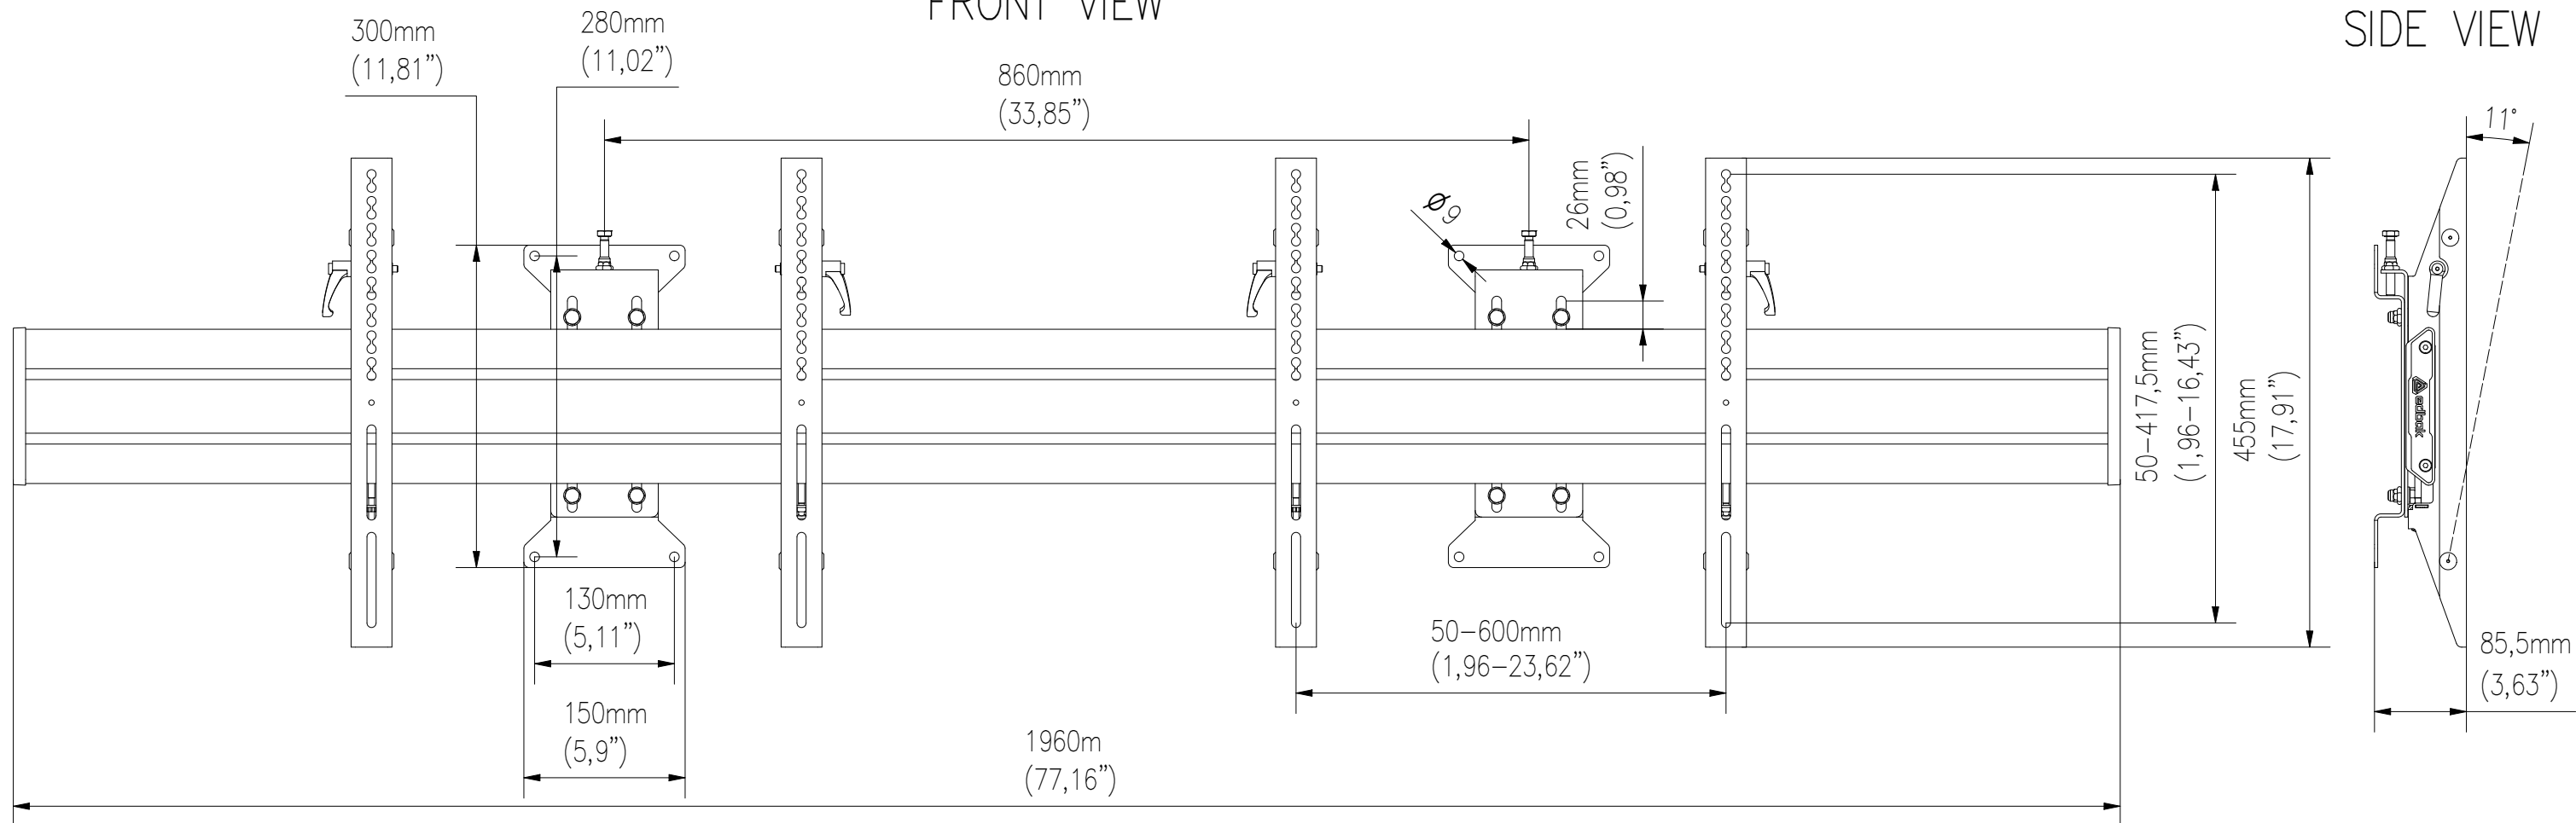

FRONT VIEW

TOP VIEW

WŁASNOŚĆ EDBAK Sp. z o.o. RYSUNEK NIE MOŻE BYĆ KOPIOWANY I UDOSTĘPNIANY OSOBOM TRZECIM BEZ UPRZEDNIEGO ZEZWOLENIA. WSZELKIE PRAWA ZASTRZEŻONE. PROPERTY OF EDBAK Sp. z o.o. (COPYRIGHT). THIS DRAWING MUST NOT BE REPRODUCED OR DISCLOSED TO THIRD PARTIES WITHOUT THE PRIOR CONSENT OF EDBAK Sp. z o.o. ALL RIGHT RESERVED.

Sheet: A3

Scale: 1 :6

edbak
PL 23-107 Strzyżewice
Piotrowice 186 / Poland

Index No:

WUSC-VWM2147

Project No:

893