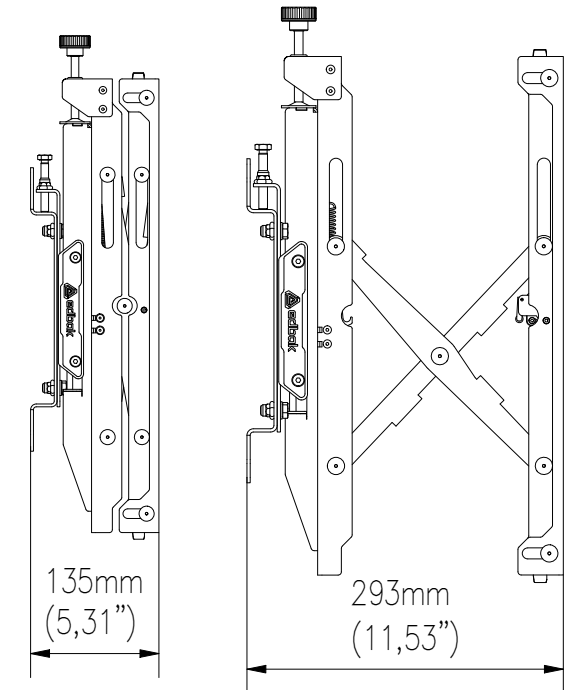

FRONT VIEW

SIDE VIEW

TOP VIEW

WŁASNOŚĆ EDBAK Sp. z o.o. RYSUNEK NIE MOŻE BYĆ KOPIOWANY I UDOSTĘPNIANY OSOBOM TRZECIM BEZ UPRZEDNIEGO ZEZWOLENIA. WSZELKIE PRAWA ZASTRZEŻONE. PROPERTY OF EDBAK Sp. z o.o. (COPYRIGHT). THIS DRAWING MUST NOT BE REPRODUCED OR DISCLOSED TO THIRD PARTIES WITHOUT THE PRIOR CONSENT OF EDBAK Sp. z o.o. ALL RIGHT RESERVED.

Sheet: A3

Scale: 1 : 8

edbak
PL 23-107 Strzyżewice
Piotrowice 186 / Poland

Index No:

WUSC-VMM2147POP

Project No:

894