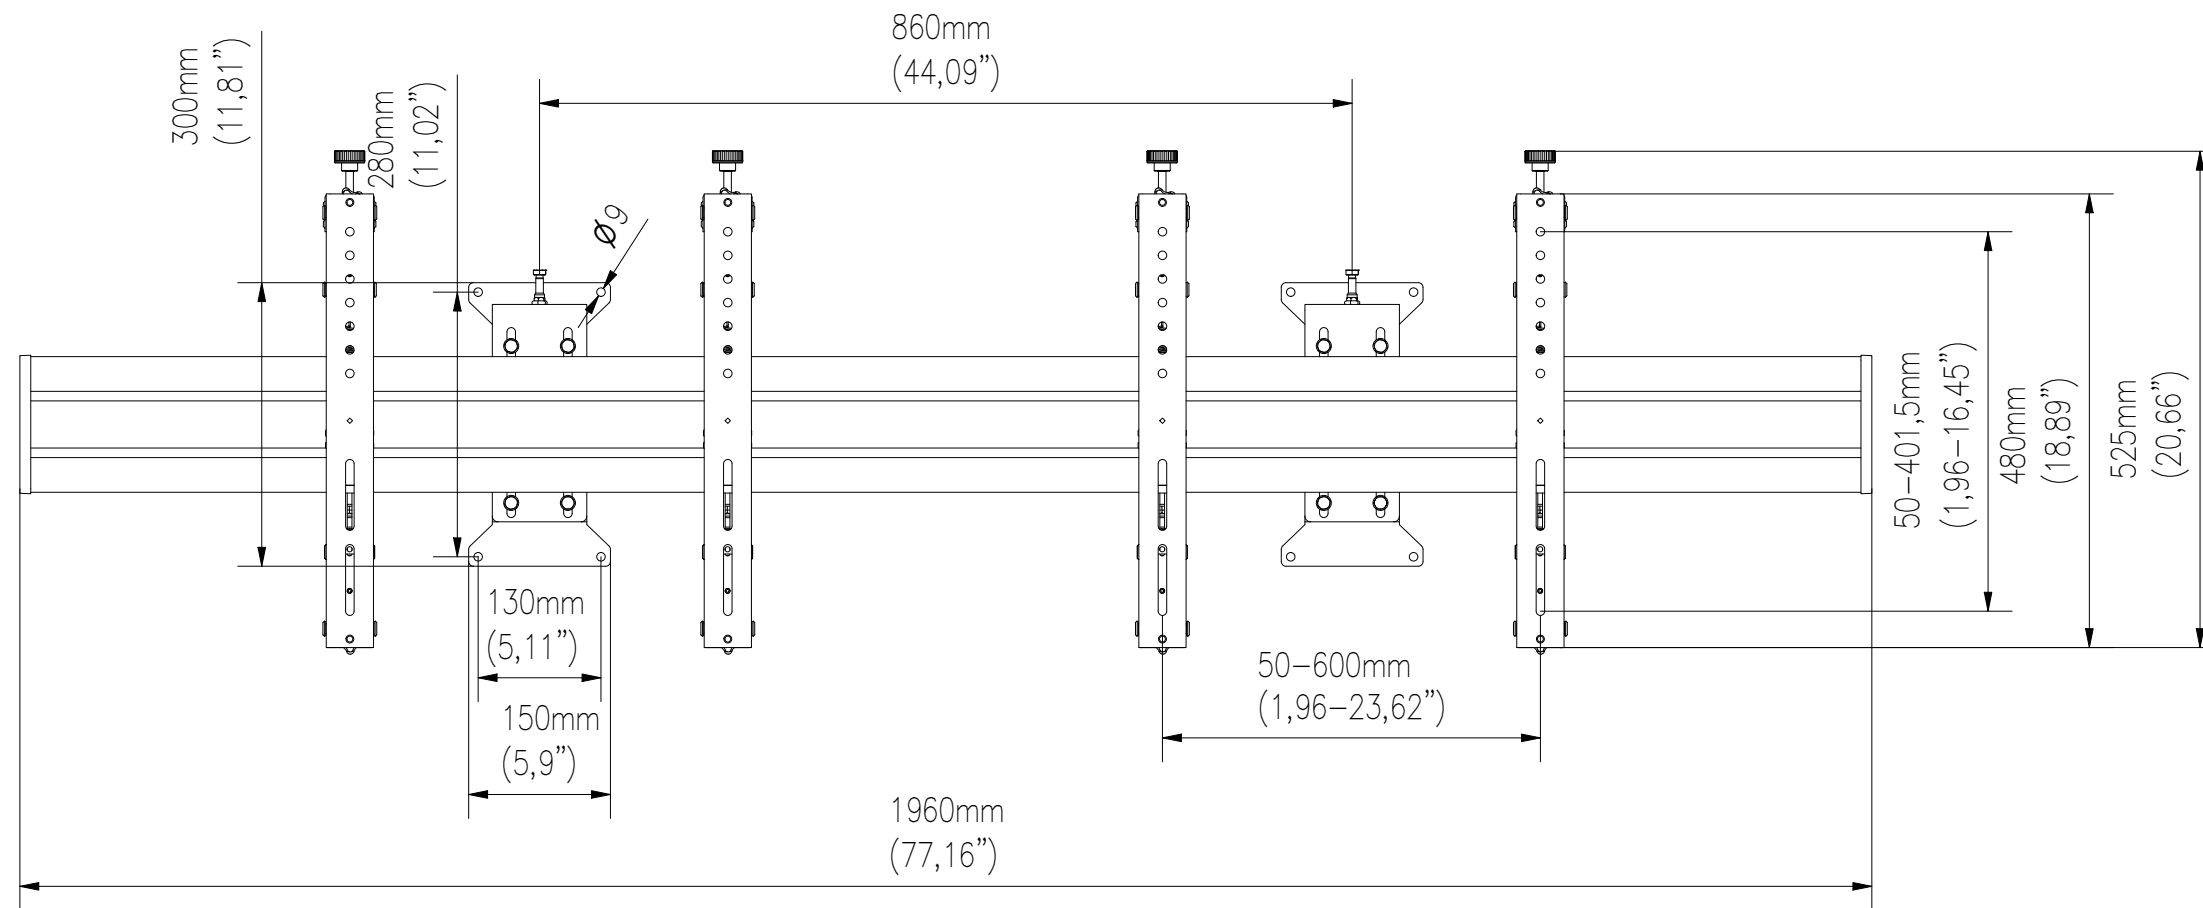

FRONT VIEW

SIDE VIEW

TOP VIEW

WŁASNOŚĆ EDBAK Sp. z o.o. RYSUNEK NIE MOŻE BYĆ KOPIOWANY I UDOSTĘPNIANY OSOBOM TRZECIM BEZ UPRZEDNIEGO ZEZWOLENIA. WSZELKIE PRAWA ZASTRZEŻONE. PROPERTY OF EDBAK Sp. z o.o. (COPYRIGHT). THIS DRAWING MUST NOT BE REPRODUCED OR DISCLOSED TO THIRD PARTIES WITHOUT THE PRIOR CONSENT OF EDBAK Sp. z o.o. ALL RIGHT RESERVED.

Sheet: A3

Scale: 1 : 8

edbak
PL 23-107 Strzyżewice
Piotrowice 186 / Poland

Index No:

WUSC-VMM2147POP

Project No:

894