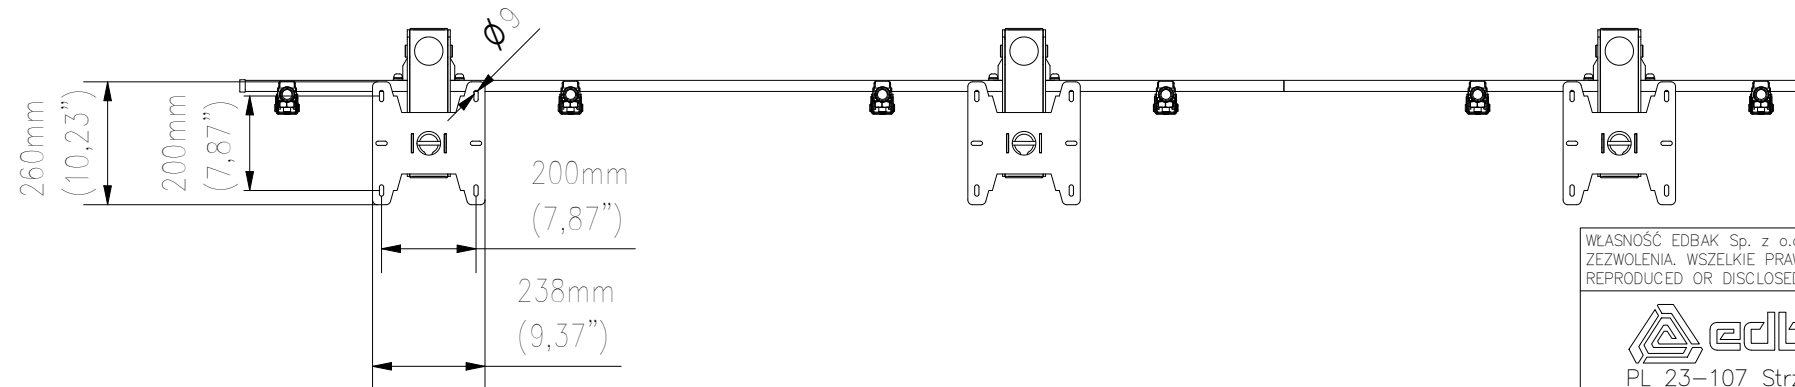

TOP VIEW

WŁASNOŚĆ EDBAK Sp. z o.o. RYSUNEK NIE MOŻE BYĆ KOPIOWANY I UDOSTĘPNIANY OSOBOM TRZECIM BEZ UPRZEDNIEGO ZEZWOLENIA. WSZELKIE PRAWA ZASTRZEŻONE. PROPERTY OF EDBAK Sp. z o.o. (COPYRIGHT). THIS DRAWING MUST NOT BE REPRODUCED OR DISCLOSED TO THIRD PARTIES WITHOUT THE PRIOR CONSENT OF EDBAK Sp. z o.o. ALL RIGHT RESERVED.

Sheet: A3

Scale: 1 : 16

edbak
PL 23-107 Strzyżewice
Piotrowice 186 / Poland

Index No:

VWCA3357-L

Project No:

839