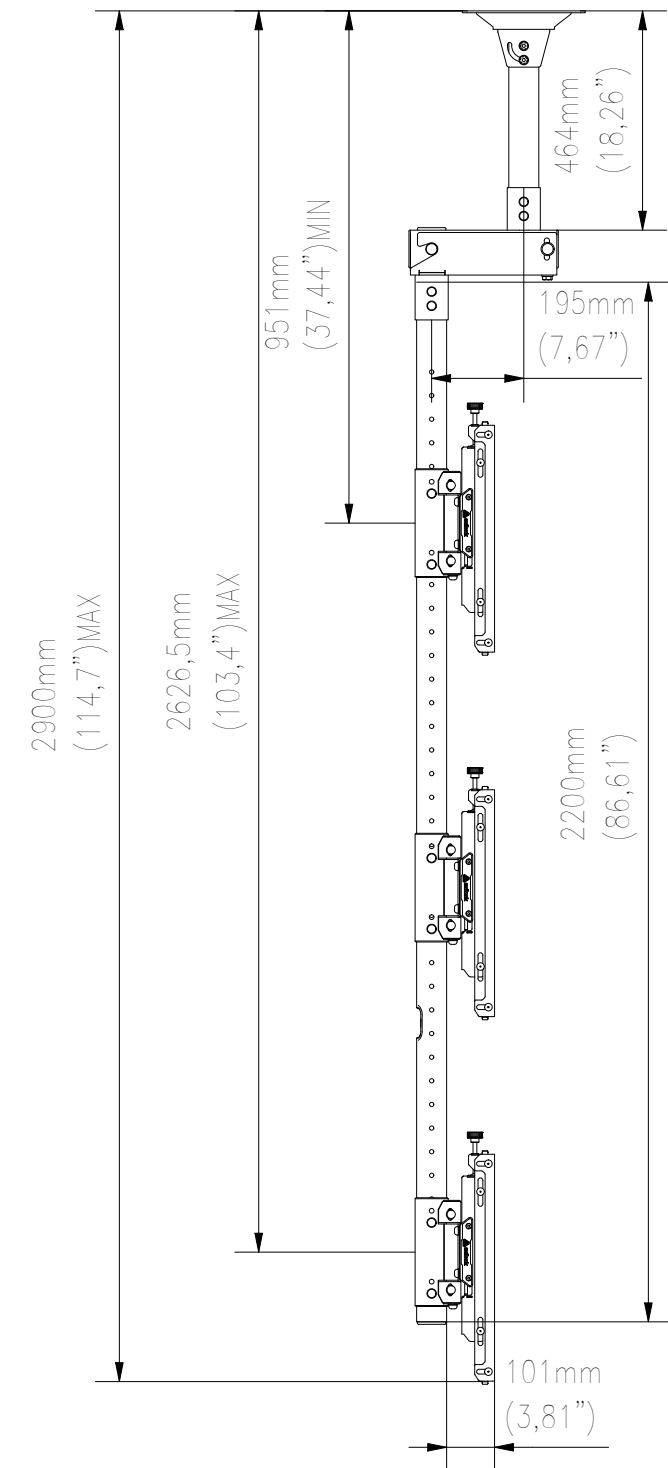

# FRONT VIEW

# SIDE VIEW

Sheet: A3

Scale: 1 : 16

**edbak**  
PL 23-107 Strzyżewice  
Piotrowice 186 / Poland

Index No:

VWCA3357-L

Project No:

839