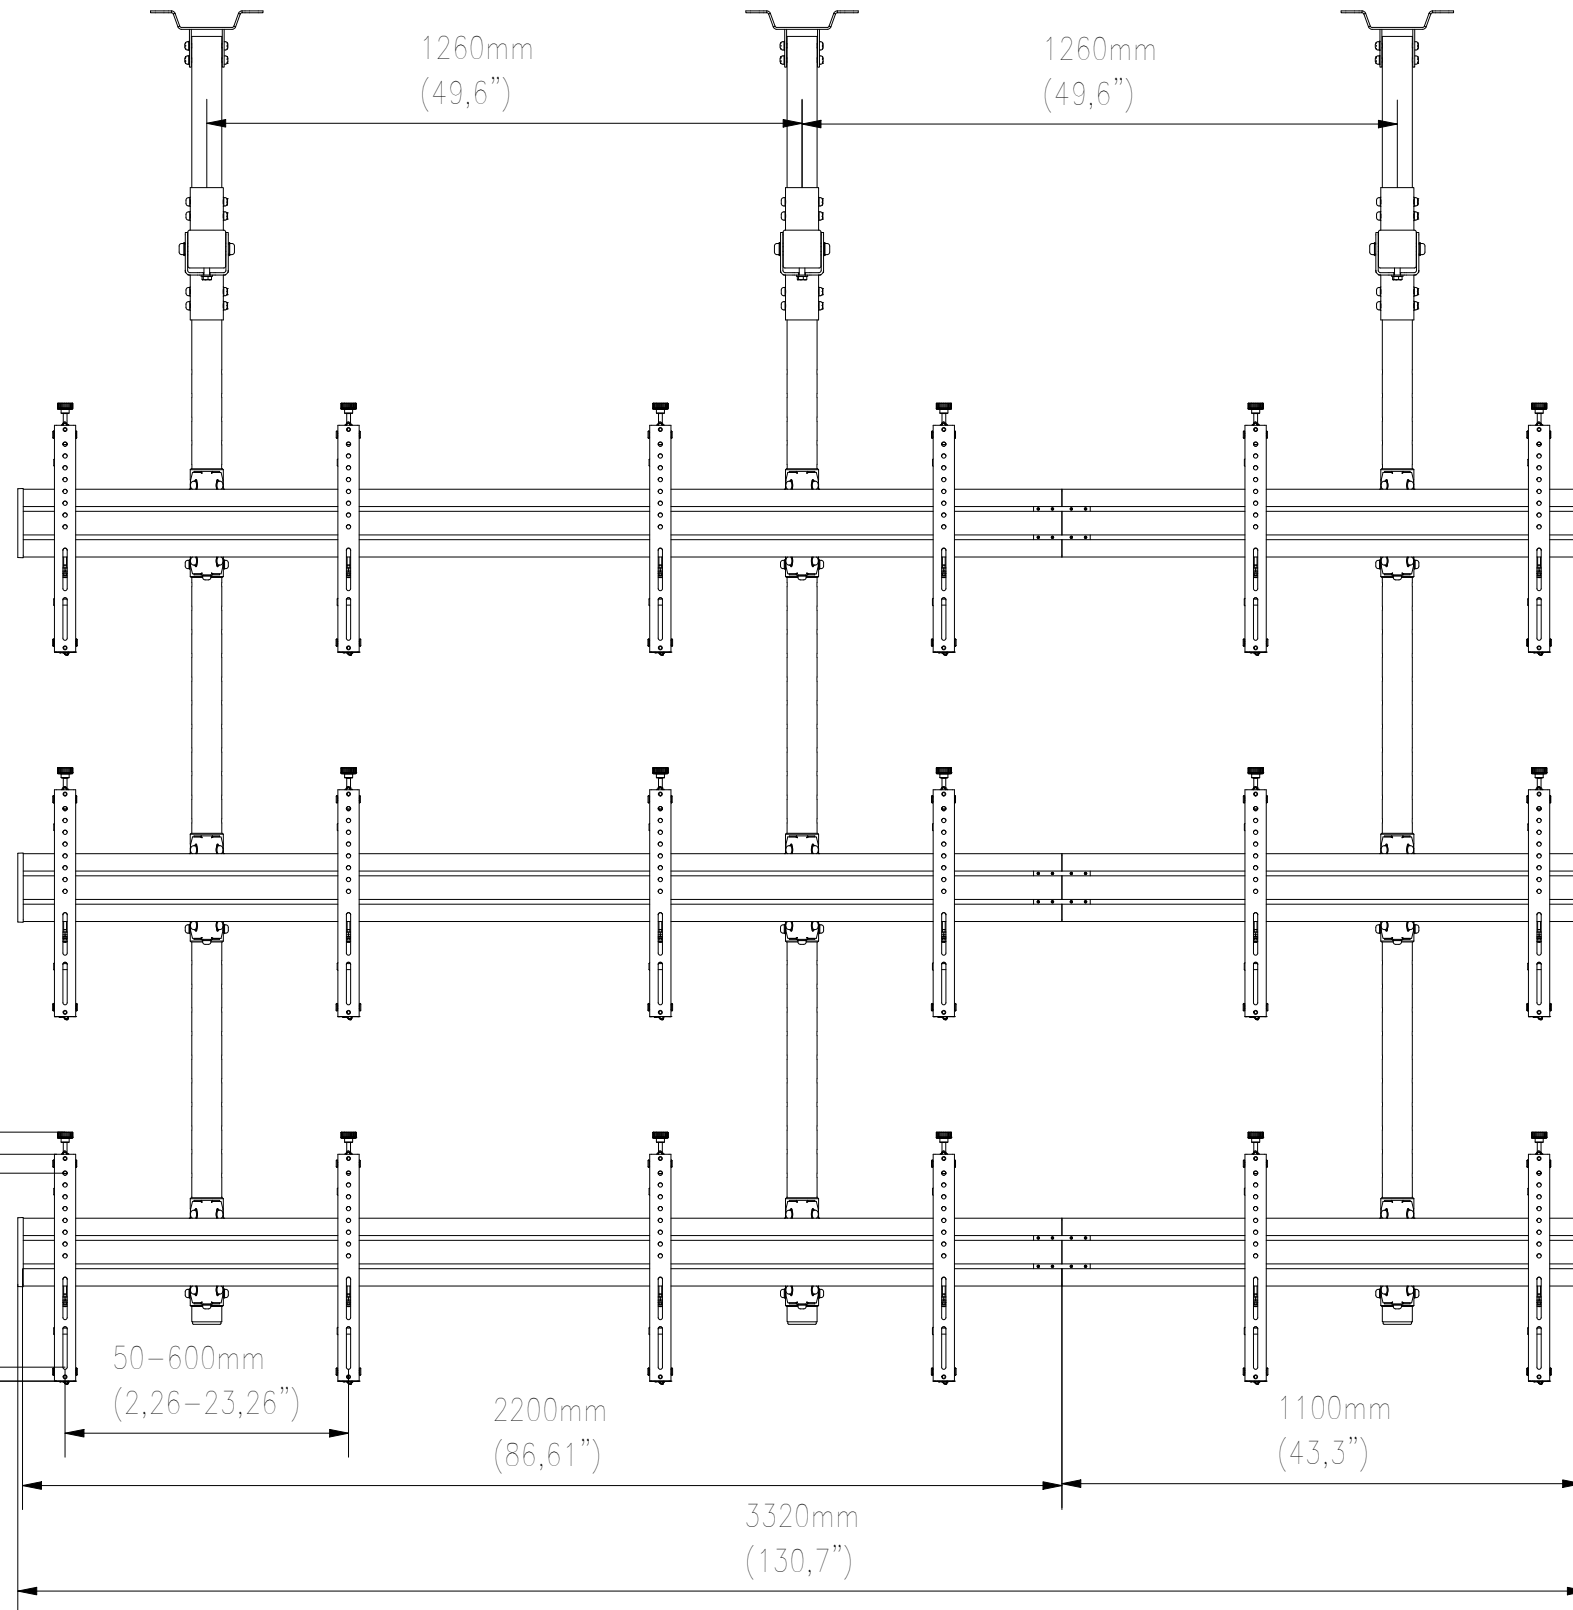

# FRONT VIEW

# SIDE VIEW

Sheet: A3

Scale: 1 : 16

**edbak**  
PL 23-107 Strzyżewice  
Piotrowice 186 / Poland

Index No:

VWCA3357-L

Project No:

839