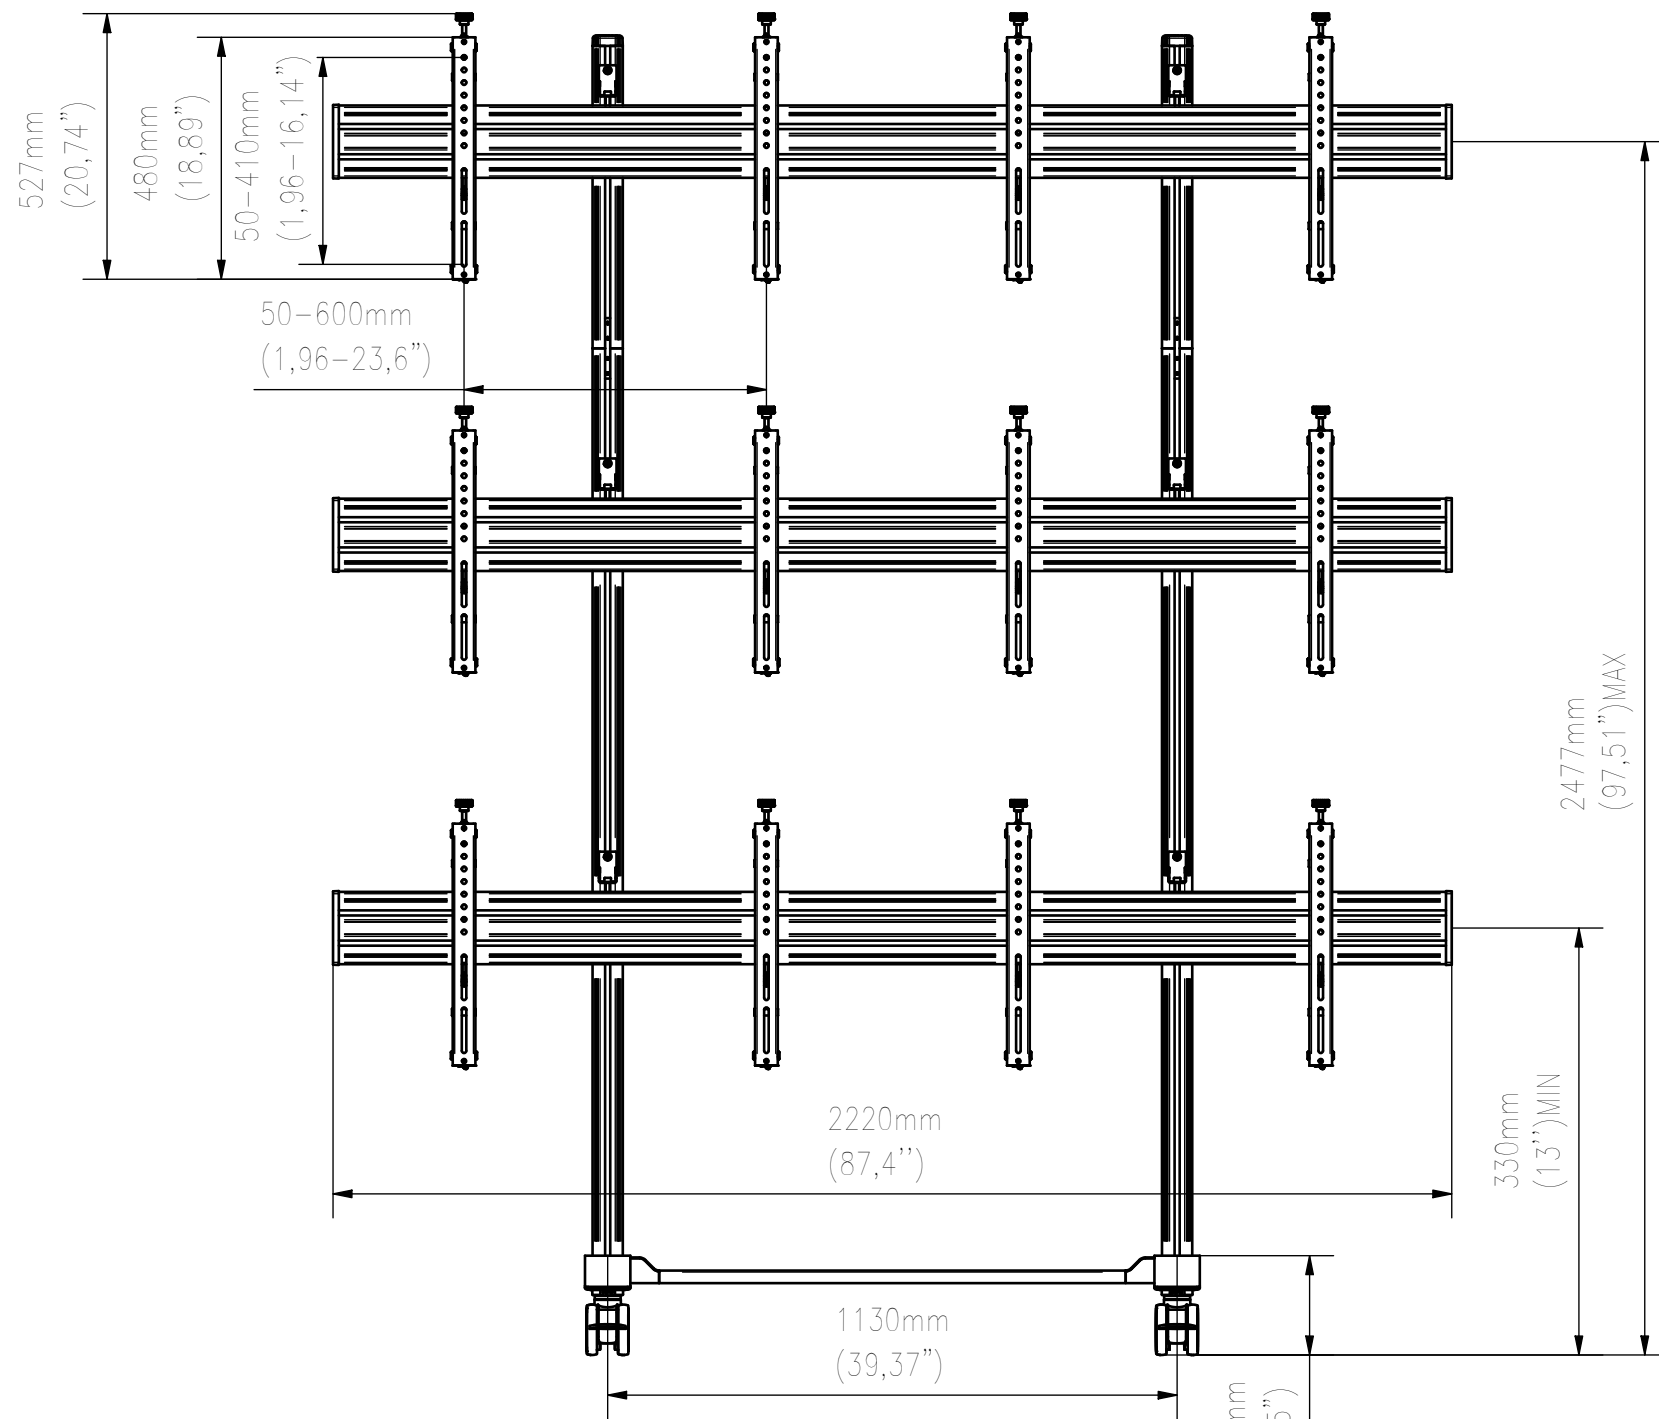

FRONT VIEW

TOP VIEW

SIDE VIEW

WŁASNOŚĆ EDBAK Sp. z o.o. RYSUNEK NIE MOŻE BYĆ KOPIOWANY I UDOSTĘPNIANY OSOBOM TRZECIM BEZ UPRZEDNIEGO ZEZWOLENIA. WSZELKIE PRAWA ZASTRZEŻONE. PROPERTY OF EDBAK Sp. z o.o. (COPYRIGHT). THIS DRAWING MUST NOT BE REPRODUCED OR DISCLOSED TO THIRD PARTIES WITHOUT THE PRIOR CONSENT OF EDBAK Sp. z o.o. ALL RIGHT RESERVED.

Sheet: A3

Scale: 1 : 15

edbak
PL 23-107 Strzyżewice
Piotrowice 186 / Poland

Index No:

VWTA2357-L

Project No:

837