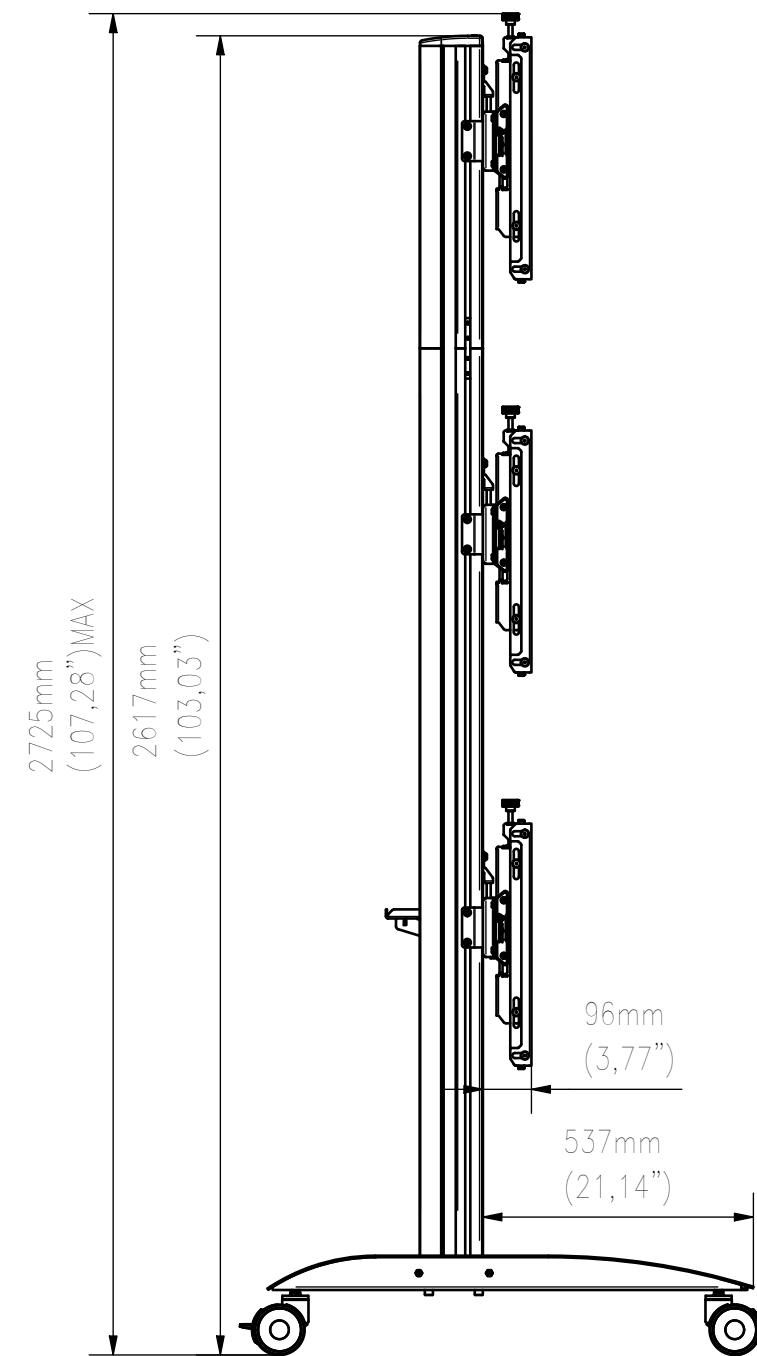

FRONT VIEW

TOP VIEW

SIDE VIEW

WŁASNOŚĆ EDBAK Sp. z o.o. RYSUNEK NIE MOŻE BYĆ KOPIOWANY I UDOSTĘPNIANY OSOBOM TRZECIM BEZ UPRZEDNIEGO ZEZWOLENIA. WSZELKIE PRAWA ZASTRZEŻONE. PROPERTY OF EDBAK Sp. z o.o. (COPYRIGHT). THIS DRAWING MUST NOT BE REPRODUCED OR DISCLOSED TO THIRD PARTIES WITHOUT THE PRIOR CONSENT OF EDBAK Sp. z o.o. ALL RIGHT RESERVED.

Sheet: A3

Scale: 1 : 15

edbak
PL 23-107 Strzyżewice
Piotrowice 186 / Poland

Index No:

VWTA2357-L

Project No:

837