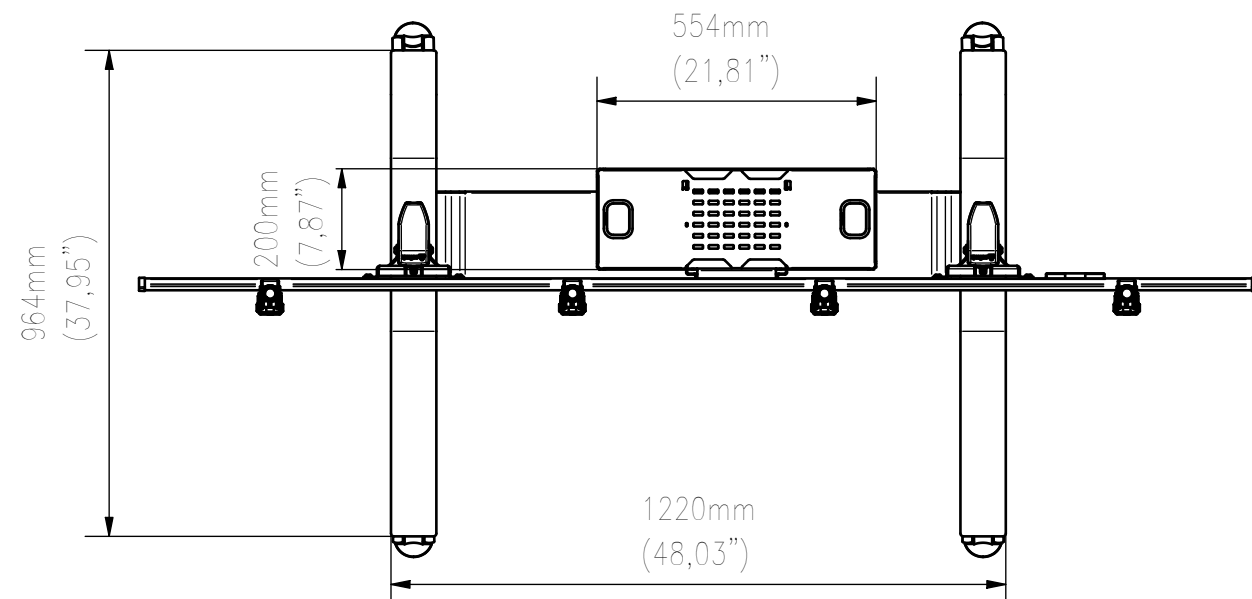

TOP VIEW

WŁASNOŚĆ EDBAK Sp. z o.o. RYSUNEK NIE MOŻE BYĆ KOPIOWANY I UDOSTĘPNIANY OSOBOM TRZECIM BEZ UPRZEDNIEGO ZEZWOLENIA. WSZELKIE PRAWA ZASTRZEŻONE. PROPERTY OF EDBAK Sp. z o.o. (COPYRIGHT). THIS DRAWING MUST NOT BE REPRODUCED OR DISCLOSED TO THIRD PARTIES WITHOUT THE PRIOR CONSENT OF EDBAK Sp. z o.o. ALL RIGHT RESERVED.

Sheet: A3

Scale: 1 : 15

edbak
PL 23-107 Strzyżewice
Piotrowice 186 / Poland

Index No:

VWTA2357-L

Project No:

837