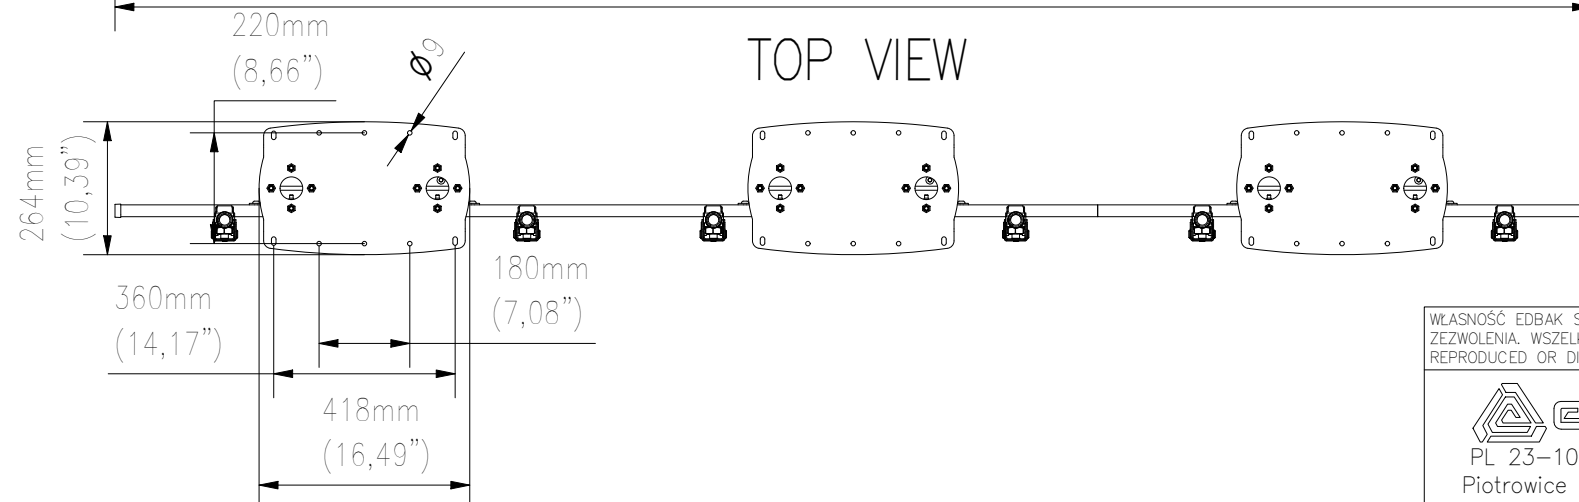

# TOP VIEW

**edbak**  
 PL 23-107 Strzyżewice  
 Piotrowice 186 / Poland

Index No:

WFCA3347-L

Sheet: A3

Scale: 1 : 15

Project No:

840