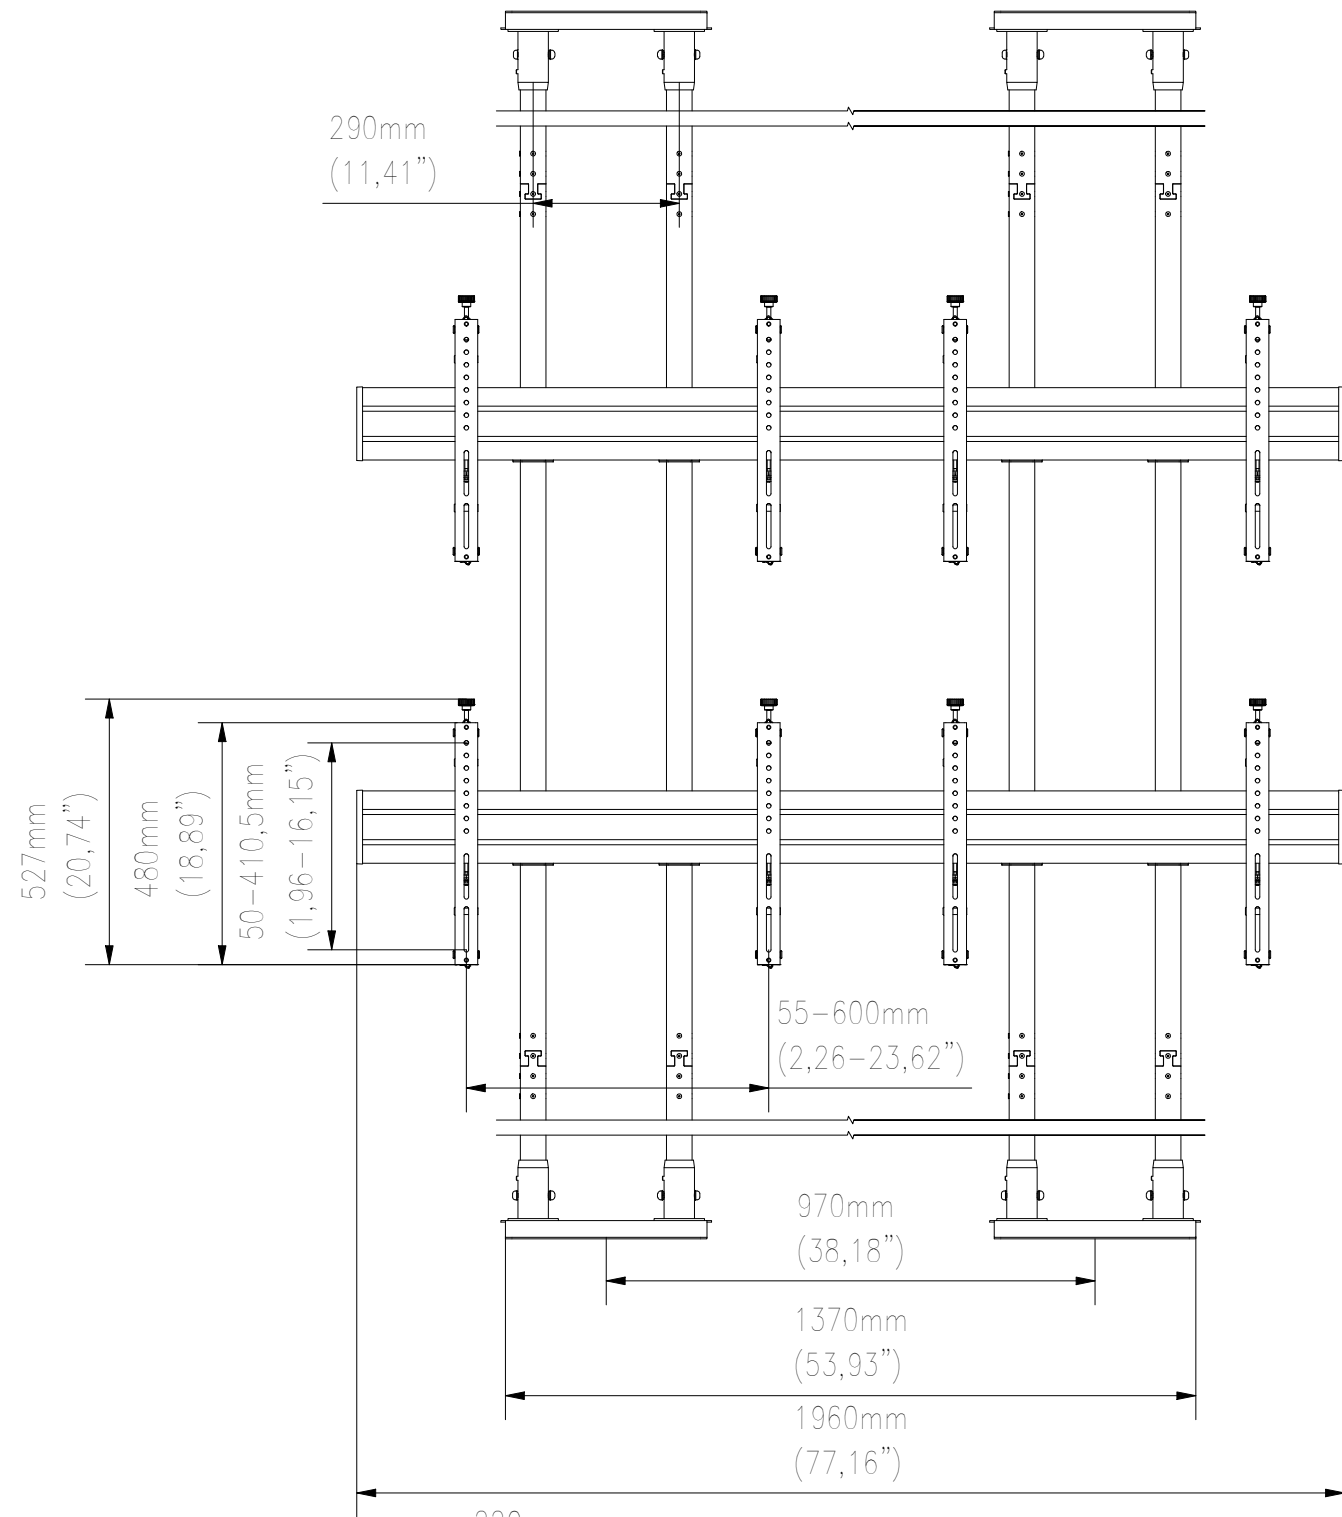

FRONT VIEW

SIDE VIEW

TOP VIEW

WŁASNOŚĆ EDBAK Sp. z o.o. RYSUNEK NIE MOŻE BYĆ KOPIOWANY I UDOSTĘPNIANY OSOBOM TRZECIM BEZ UPRZEDNIEGO ZEZWOLENIA. WSZELKIE PRAWA ZASTRZEŻONE. PROPERTY OF EDBAK Sp. z o.o. (COPYRIGHT). THIS DRAWING MUST NOT BE REPRODUCED OR DISCLOSED TO THIRD PARTIES WITHOUT THE PRIOR CONSENT OF EDBAK Sp. z o.o. ALL RIGHT RESERVED.

Sheet: A3

Scale: 1 : 15

edbak
PL 23-107 Strzyżewice
Piotrowice 186 / Poland

Index No:

VWFC A2247-L

Project No:

840