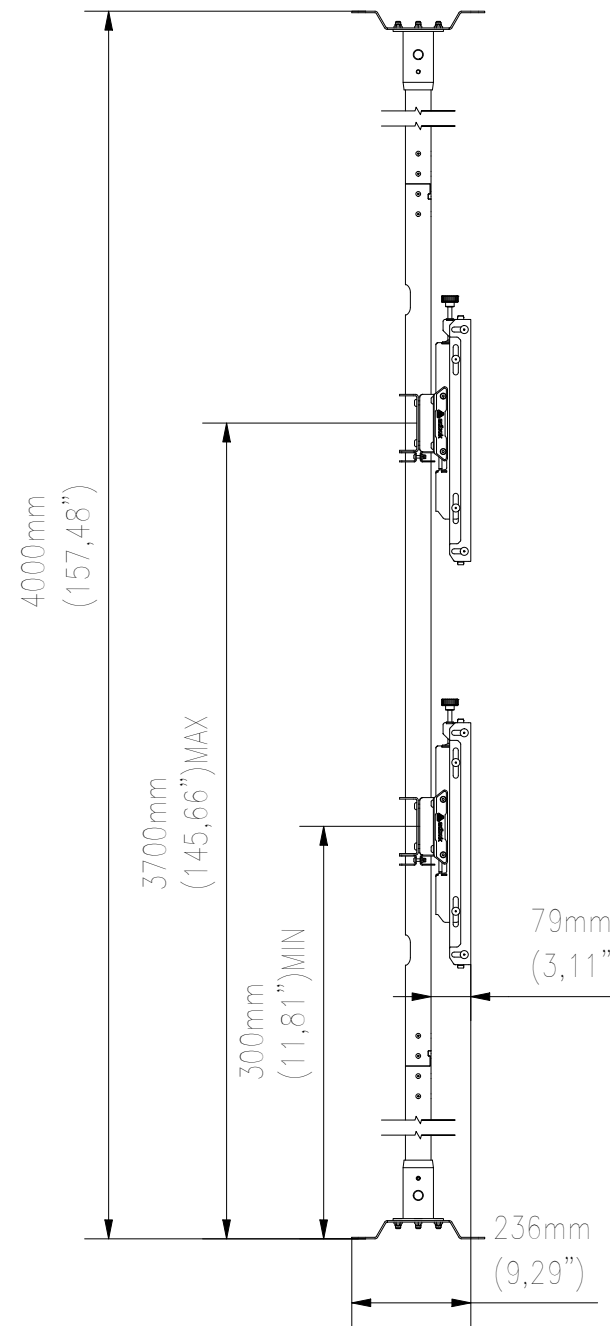

FRONT VIEW

SIDE VIEW

TOP VIEW

WŁASNOŚĆ EDBAK Sp. z o.o. RYSUNEK NIE MOŻE BYĆ KOPIOWANY I UDOSTĘPNIANY OSOBOM TRZECIM BEZ UPRZEDNIEGO ZEZWOLENIA. WSZELKIE PRAWA ZASTRZEŻONE. PROPERTY OF EDBAK Sp. z o.o. (COPYRIGHT). THIS DRAWING MUST NOT BE REPRODUCED OR DISCLOSED TO THIRD PARTIES WITHOUT THE PRIOR CONSENT OF EDBAK Sp. z o.o. ALL RIGHT RESERVED.

Sheet: A3

Scale: 1 : 15

edbak
PL 23-107 Strzyżewice
Piotrowice 186 / Poland

Index No:

VWFC A2247-L

Project No:

840