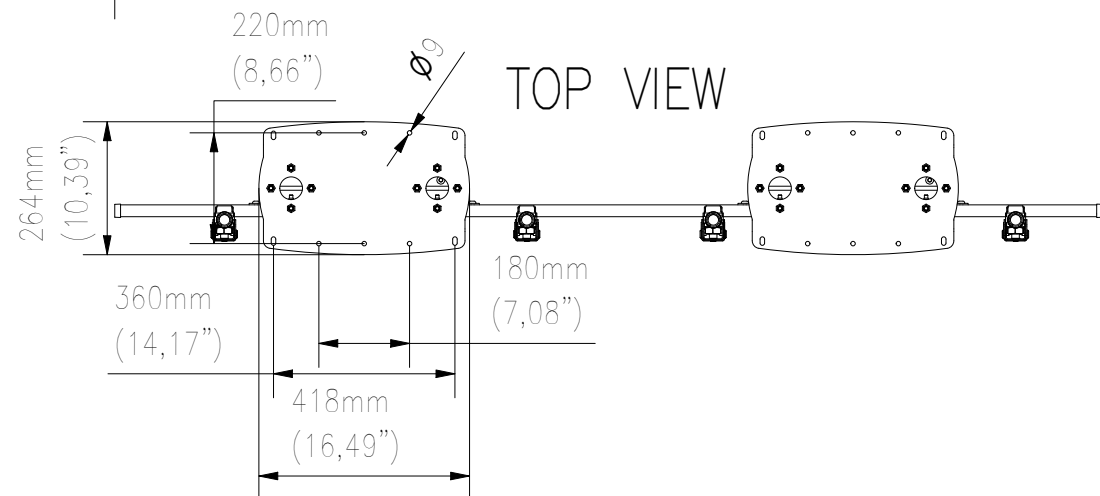

TOP VIEW

WŁASNOŚĆ EDBAK Sp. z o.o. RYSUNEK NIE MOŻE BYĆ KOPIOWANY I UDOSTĘPNIANY OSOBOM TRZECIM BEZ UPRZEDNIEGO ZEZWOLENIA. WSZELKIE PRAWA ZASTRZEŻONE. PROPERTY OF EDBAK Sp. z o.o. (COPYRIGHT). THIS DRAWING MUST NOT BE REPRODUCED OR DISCLOSED TO THIRD PARTIES WITHOUT THE PRIOR CONSENT OF EDBAK Sp. z o.o. ALL RIGHT RESERVED.

Sheet: A3

Scale: 1 : 15

edbak
PL 23-107 Strzyżewice
Piotrowice 186 / Poland

Index No:

VWFC A2247-L

Project No:

840