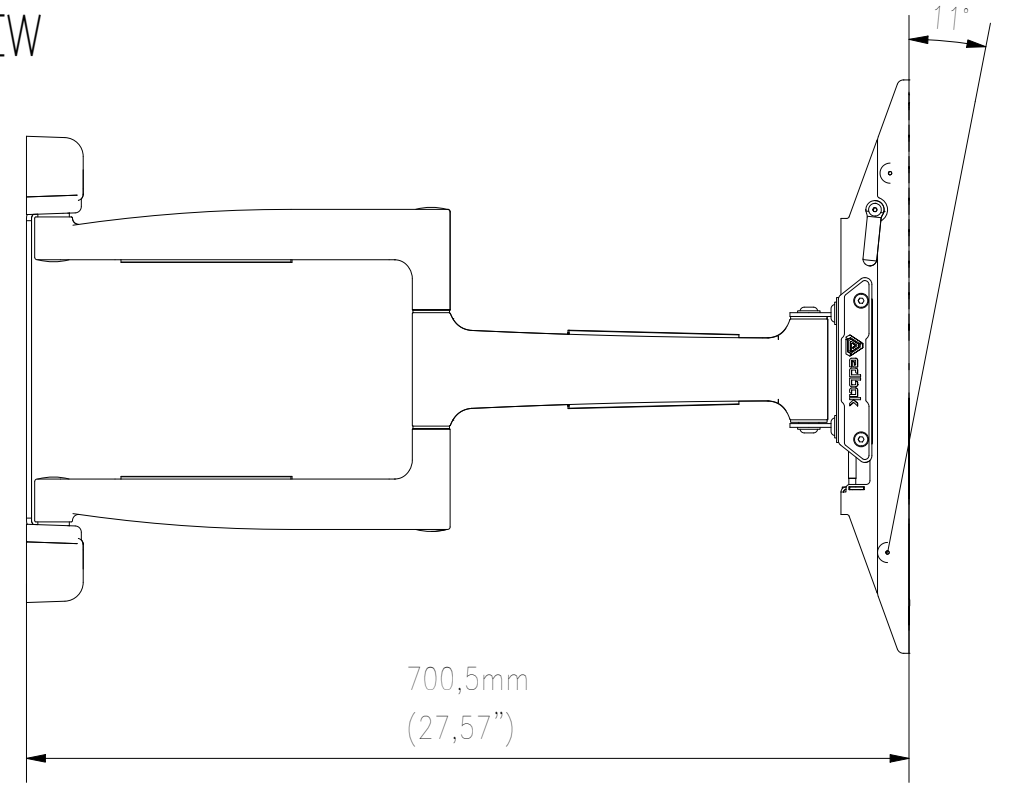

SIDE VIEW

REAR VIEW

<small>WŁASNOŚĆ EDBAK Sp. z o.o. RYSUNEK NIE MOŻE BYĆ KOPIOWANY I UDOSTĘPNIANY OSOBOM TRZECIM BEZ UPRZEDNIEGO ZEZWOLENIA. WSZELKIE PRAWA ZASTRZEŻONE. PROPERTY OF EDBAK Sp. z o.o. (COPYRIGHT). THIS DRAWING MUST NOT BE REPRODUCED OR DISCLOSED TO THIRD PARTIES WITHOUT THE PRIOR CONSENT OF EDBAK Sp. z o.o. ALL RIGHT RESERVED.</small>		Sheet: A3	Scale: 1 : 10
 PL 23-107 Strzyżewice Piotrowice 186, Poland		Index No: VSM654	Project No: 823