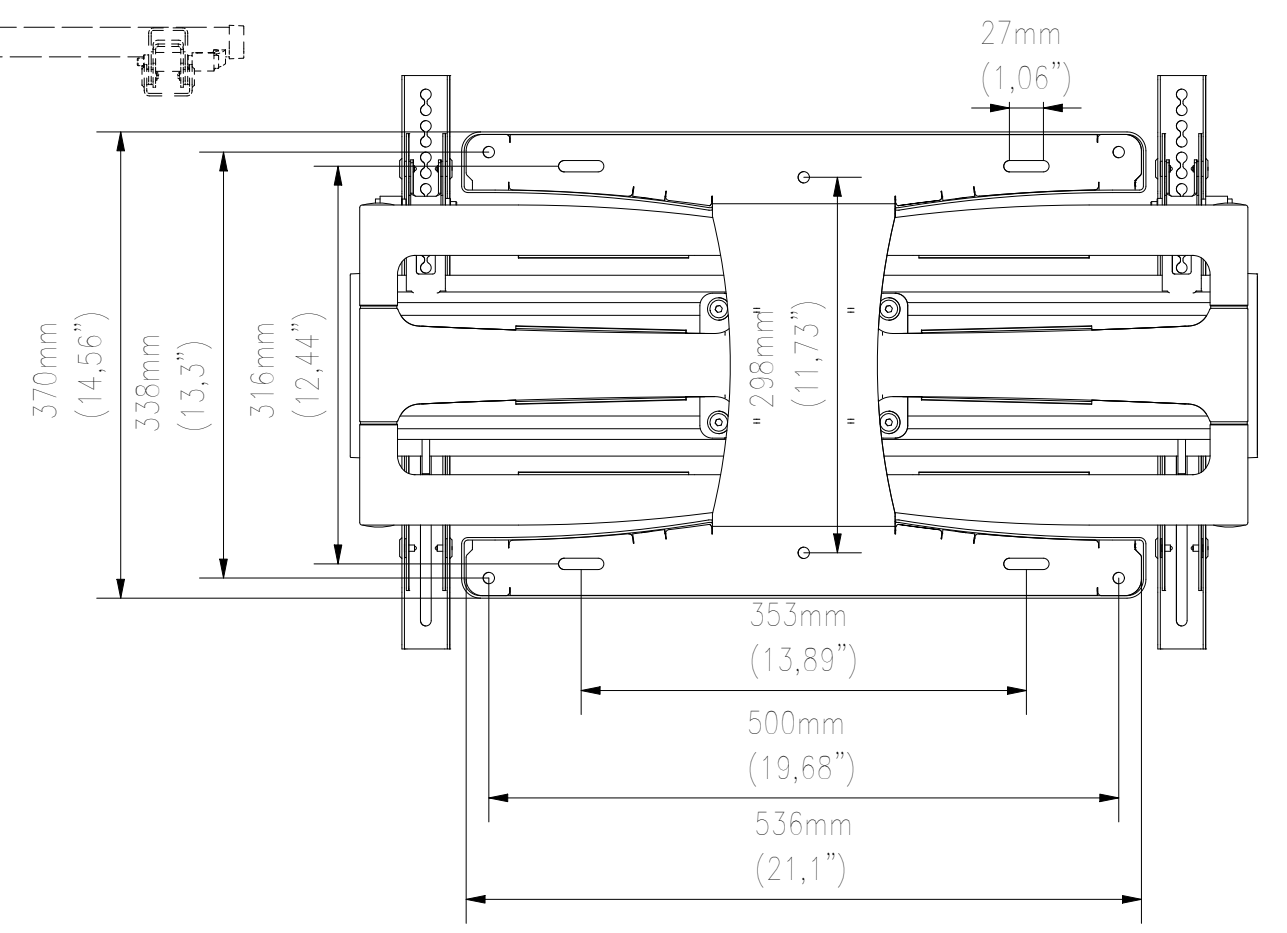

SIDE VIEW

REAR VIEW

<small>WŁASNOŚĆ EDBAK Sp. z o.o. RYSUNEK NIE MOŻE BYĆ KOPIOWANY I UDOSTĘPNIANY OSOBOM TRZECIM BEZ UPRZEDNIEGO ZEZWOLENIA. WSZELKIE PRAWA ZASTRZEŻONE. PROPERTY OF EDBAK Sp. z o.o. (COPYRIGHT). THIS DRAWING MUST NOT BE REPRODUCED OR DISCLOSED TO THIRD PARTIES WITHOUT THE PRIOR CONSENT OF EDBAK Sp. z o.o. ALL RIGHT RESERVED.</small>		Sheet: A3	Scale: 1 : 10
 PL 23-107 Strzyżewice Piotrowice 186, Poland		Index No: VSM654	Project No: 823