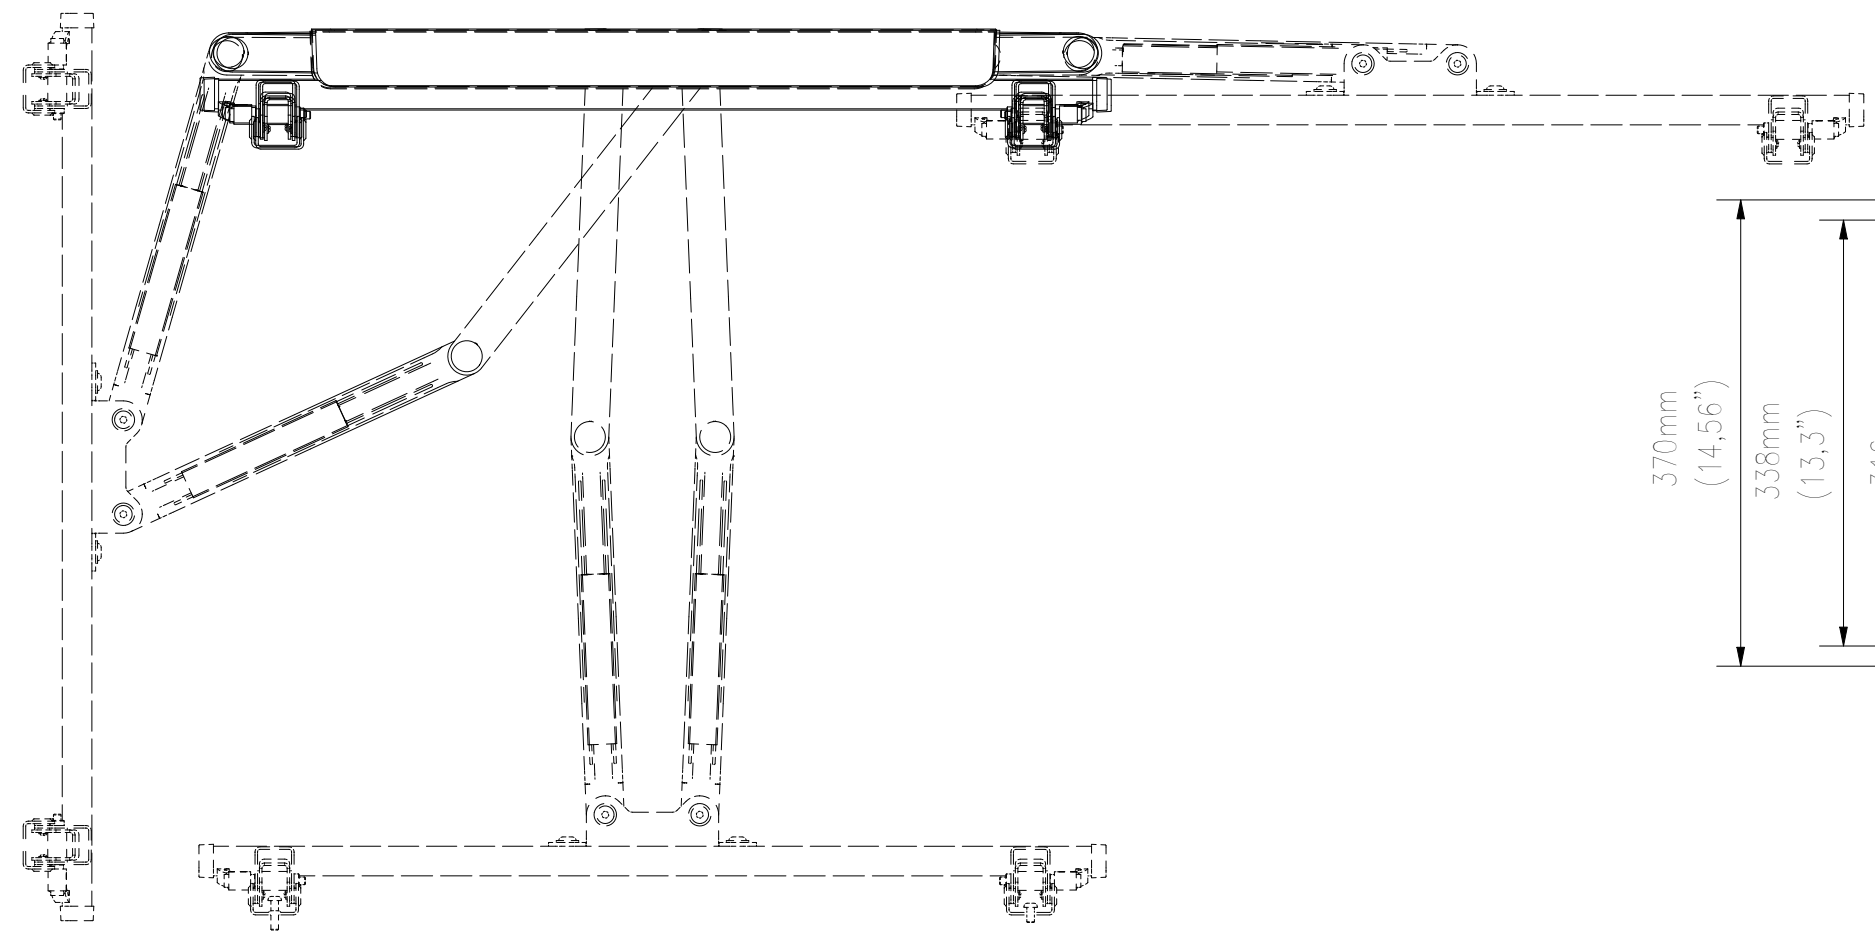

SIDE VIEW

REAR VIEW

<small>WŁASNOŚĆ EDBAK Sp. z o.o. RYSUNEK NIE MOŻE BYĆ KOPIOWANY I UDOSTĘPNIANY OSOBOM TRZECIM BEZ UPRZEDNIEGO ZEZWOLENIA. WSZELKIE PRAWA ZASTRZEŻONE. PROPERTY OF EDBAK Sp. z o.o. (COPYRIGHT). THIS DRAWING MUST NOT BE REPRODUCED OR DISCLOSED TO THIRD PARTIES WITHOUT THE PRIOR CONSENT OF EDBAK Sp. z o.o. ALL RIGHT RESERVED.</small>		Sheet: A3	Scale: 1 : 10
 PL 23-107 Strzyżewice Piotrowice 186, Poland		Index No: VSM654	Project No: 823