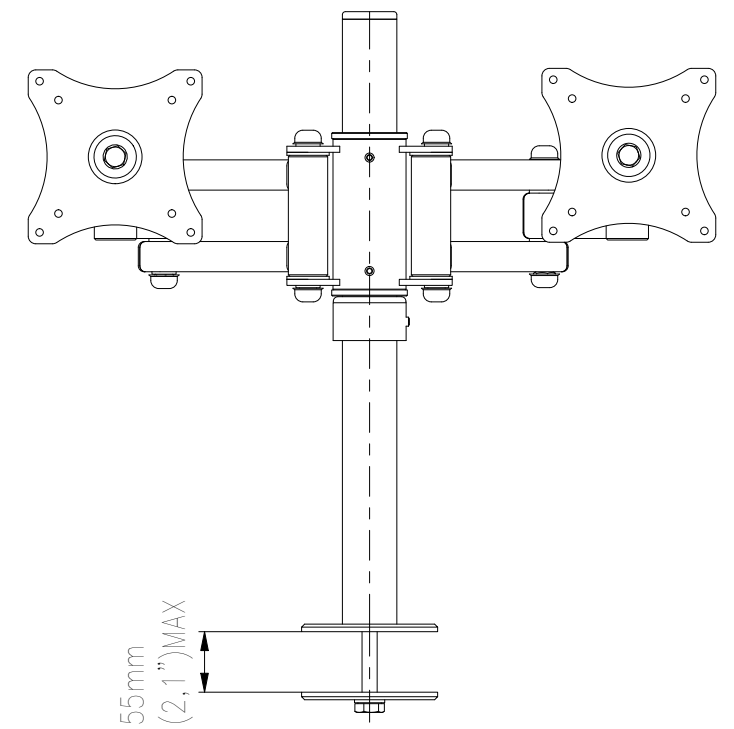

FRONT VIEW

WŁASNOŚĆ EDBAK Sp. z o.o. RYSUNEK NIE MOŻE BYĆ KOPIOWANY I UDOSTĘPNIANY OSOBOM TRZECIM BEZ UPRZEDNIEGO ZEZWOLENIA. WSZELKIE PRAWA ZASTRZEŻONE. PROPERTY OF EDBAK Sp. z o.o. (COPYRIGHT). THIS DRAWING MUST NOT BE REPRODUCED OR DISCLOSED TO THIRD PARTIES WITHOUT THE PRIOR CONSENT OF EDBAK Sp. z o.o. ALL RIGHT RESERVED.

Sheet: A3

Scale: 1 :5

edbak
PL 23-107 Strzyżewice
Piotrowice 186 / Poland

Index No:

SV06

Project No:

511