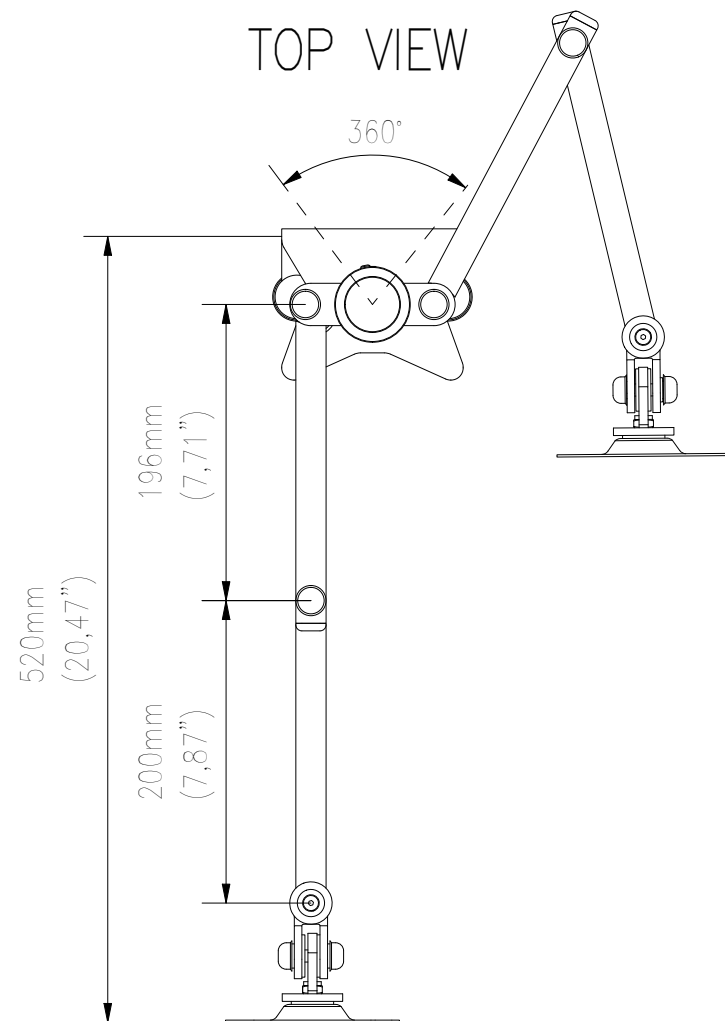

WŁASNOŚĆ EDBAK Sp. z o.o. RYSUNEK NIE MOŻE BYĆ KOPIOWANY I UDOSTĘPNIANY OSOBOM TRZECIM BEZ UPRZEDNIEGO ZEZWOLENIA. WSZELKIE PRAWA ZASTRZEŻONE. PROPERTY OF EDBAK Sp. z o.o. (COPYRIGHT). THIS DRAWING MUST NOT BE REPRODUCED OR DISCLOSED TO THIRD PARTIES WITHOUT THE PRIOR CONSENT OF EDBAK Sp. z o.o. ALL RIGHT RESERVED.

Sheet: A3

Scale: 1 :5

edbak
PL 23-107 Strzyżewice
Piotrowice 186 / Poland

Index No:

SV06

Project No:

511