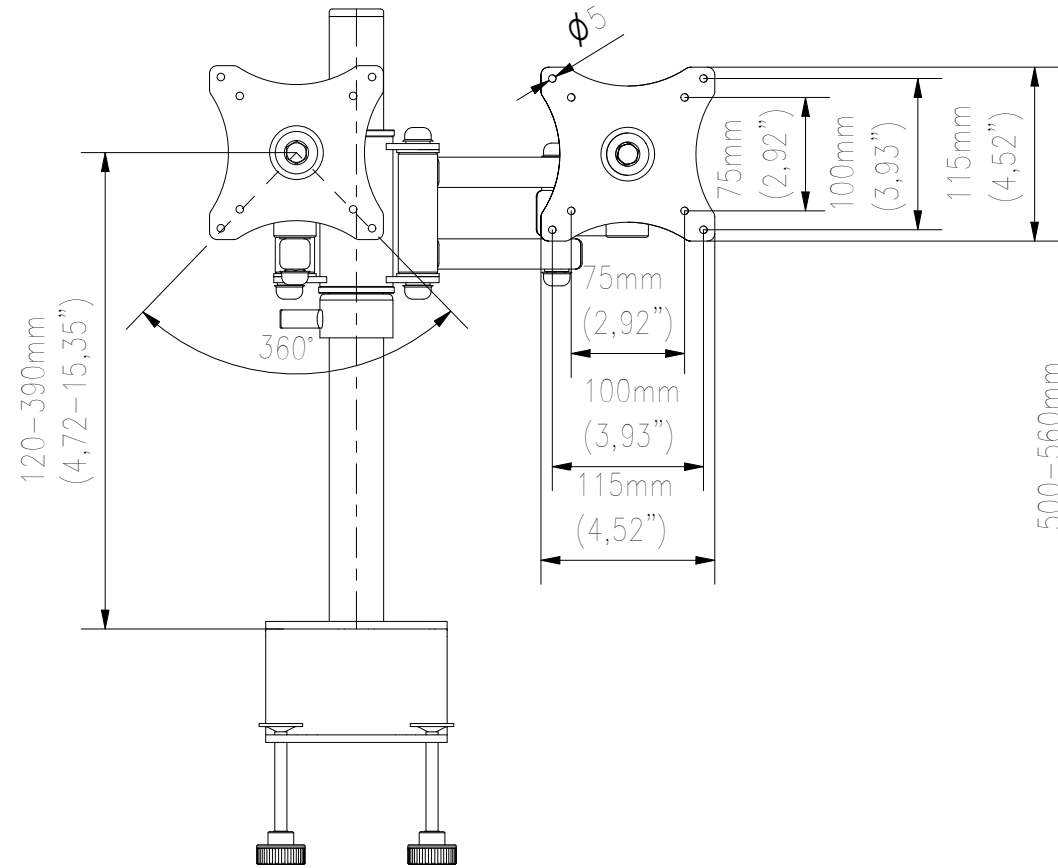

TOP VIEW

FRONT VIEW