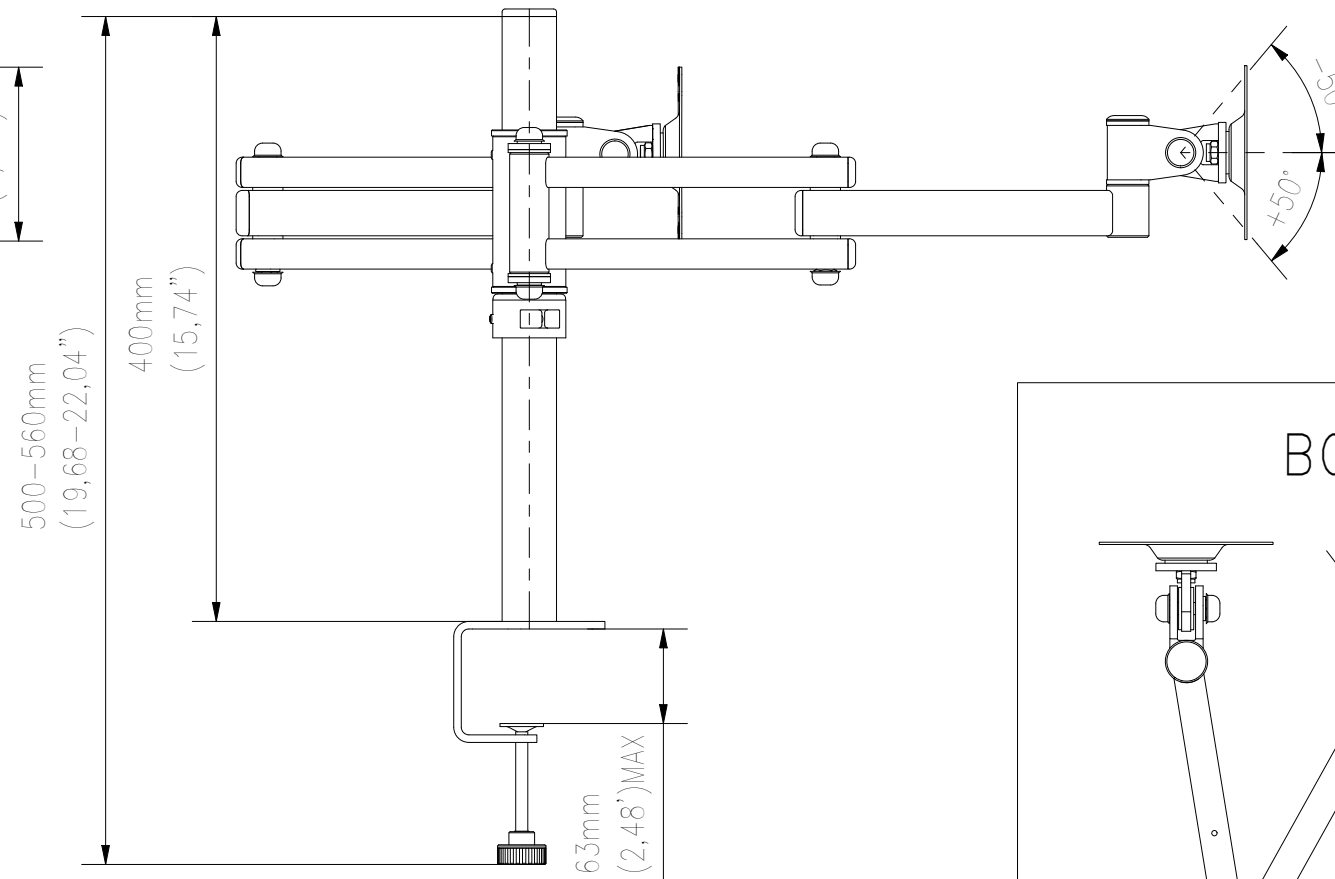

SIDE VIEW

WŁASNOŚĆ EDBAK Sp. z o.o. RYSUNEK NIE MOŻE BYĆ KOPIOWANY I UDOSTĘPNIANY OSOBOM TRZECIM BEZ UPRZEDNIEGO ZEZWOLENIA. WSZELKIE PRAWA ZASTRZEŻONE. PROPERTY OF EDBAK Sp. z o.o. (COPYRIGHT). THIS DRAWING MUST NOT BE REPRODUCED OR DISCLOSED TO THIRD PARTIES WITHOUT THE PRIOR CONSENT OF EDBAK Sp. z o.o. ALL RIGHT RESERVED.

Sheet: A3

Scale: 1 :5

edbak
PL 23-107 Strzyżewice
Piotrowice 186 / Poland

Index No:

SV06

Project No:

511