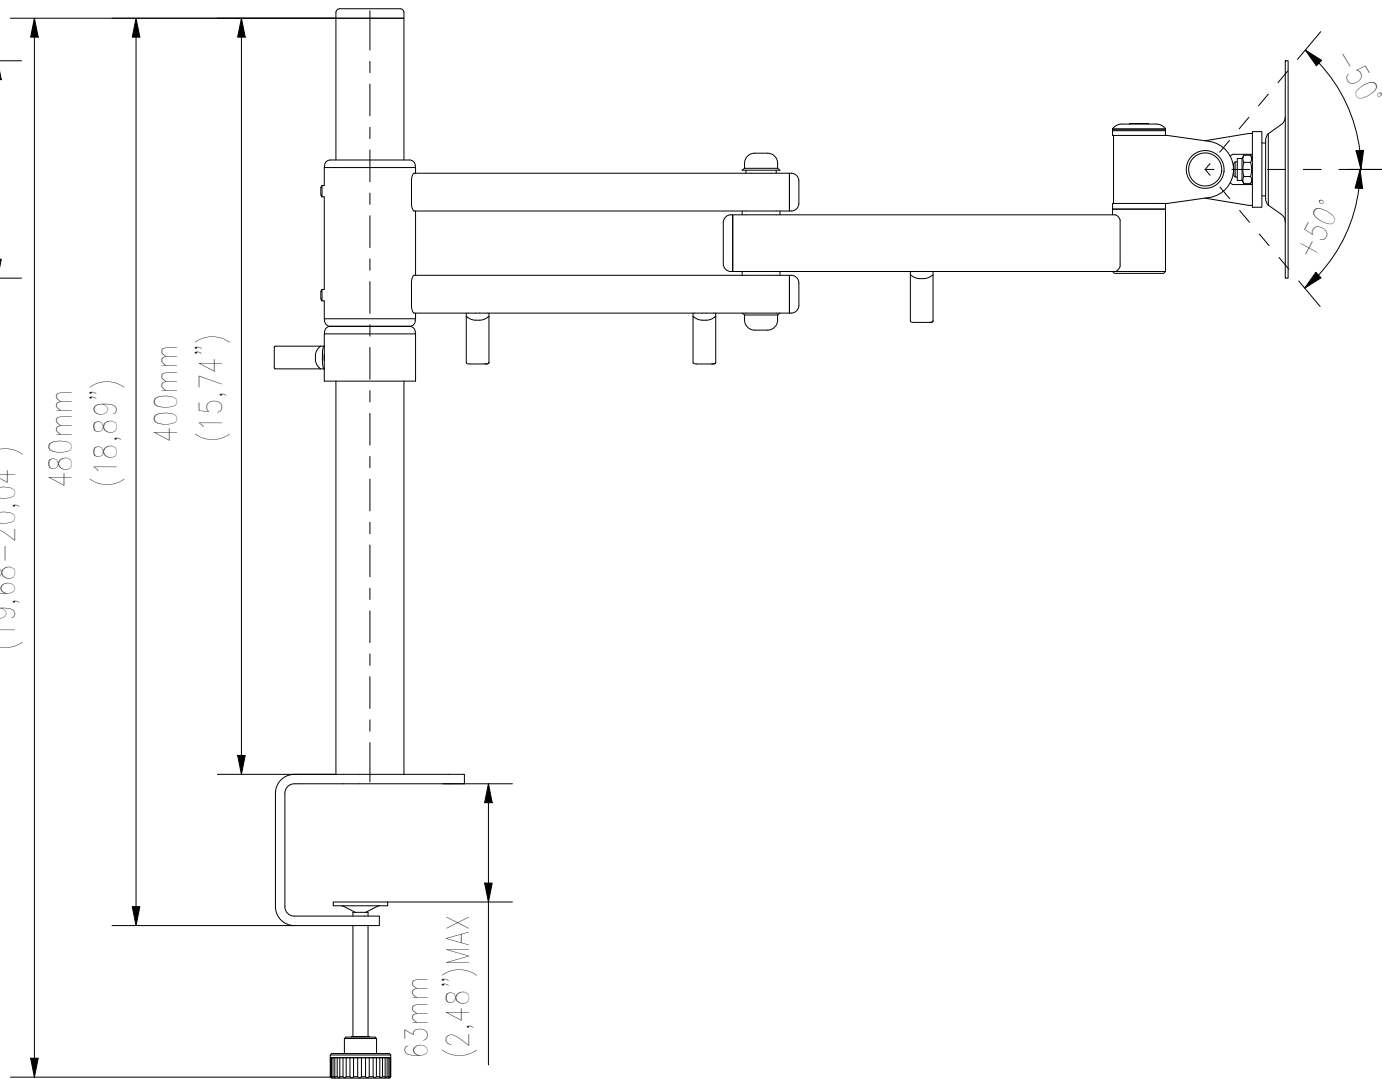

BOTTOM VIEW

FRONT VIEW

FRONT VIEW

SIDE VIEW

TOP VIEW

WŁASNOŚĆ EDBAK Sp. z o.o. RYSUNEK NIE MOŻE BYĆ KOPIOWANY I UDOSTĘPNIANY OSOBOM TRZECIM BEZ UPRZEDNIEGO ZEZWOLENIA. WSZELKIE PRAWA ZASTRZEŻONE. PROPERTY OF EDBAK Sp. z o.o. (COPYRIGHT). THIS DRAWING MUST NOT BE REPRODUCED OR DISCLOSED TO THIRD PARTIES WITHOUT THE PRIOR CONSENT OF EDBAK Sp. z o.o. ALL RIGHT RESERVED.

Sheet: A3

Scale: 1 :4

edbak
PL 23-107 Strzyżewice
Piotrowice 186 / Poland

Index No:

SV04

Project No:

134