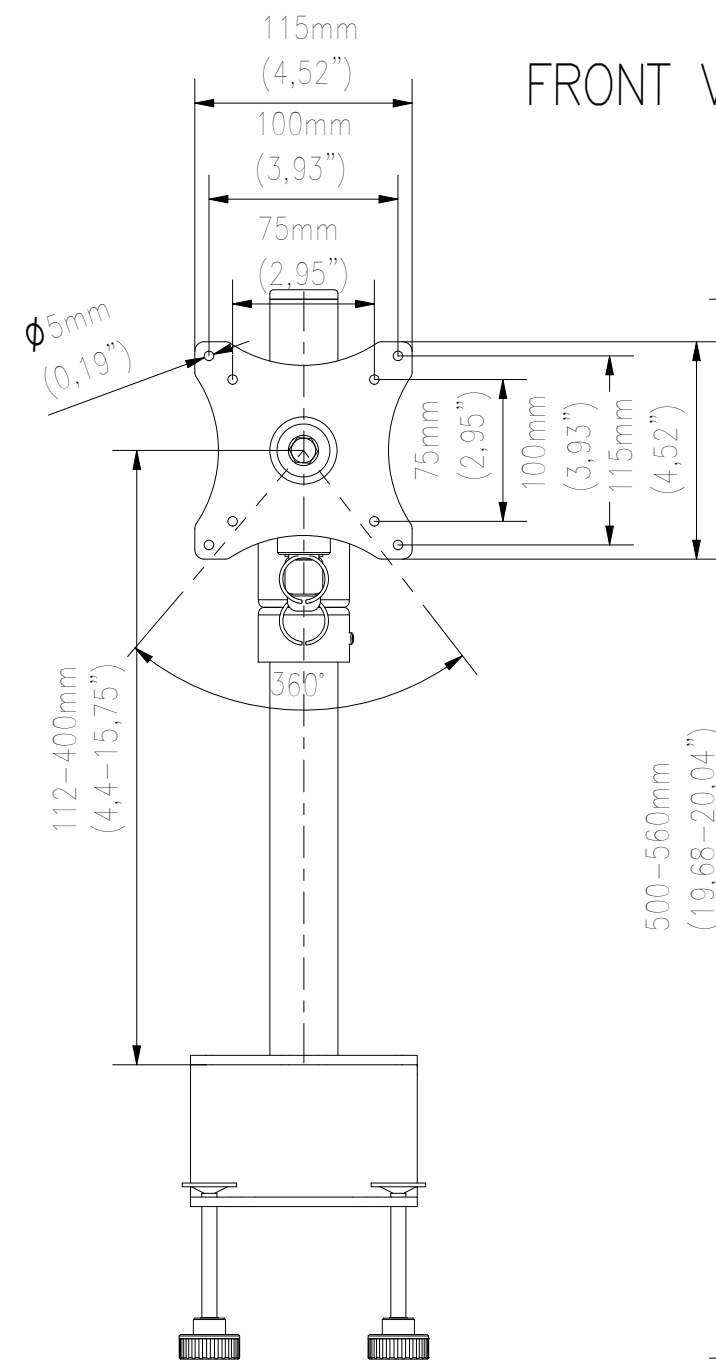

BOTTOM VIEW

FRONT VIEW

FRONT VIEW

SIDE VIEW

TOP VIEW

WŁASNOŚĆ EDBAK Sp. z o.o. RYSUNEK NIE MOŻE BYĆ KOPIOWANY I UDOSTĘPNIANY OSOBOM TRZECIM BEZ UPRZEDNIEGO ZEZWOLENIA. WSZELKIE PRAWA ZASTRZEŻONE. PROPERTY OF EDBAK Sp. z o.o. (COPYRIGHT). THIS DRAWING MUST NOT BE REPRODUCED OR DISCLOSED TO THIRD PARTIES WITHOUT THE PRIOR CONSENT OF EDBAK Sp. z o.o. ALL RIGHT RESERVED.

Sheet: A3

Scale: 1 :4

edbak
PL 23-107 Strzyżewice
Piotrowice 186 / Poland

Index No:

SV04

Project No:

134