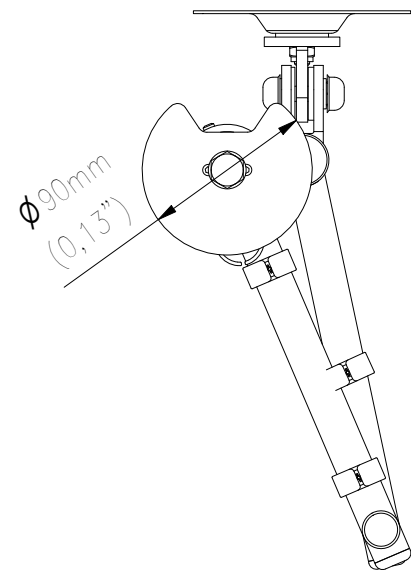

BOTTOM VIEW

FRONT VIEW