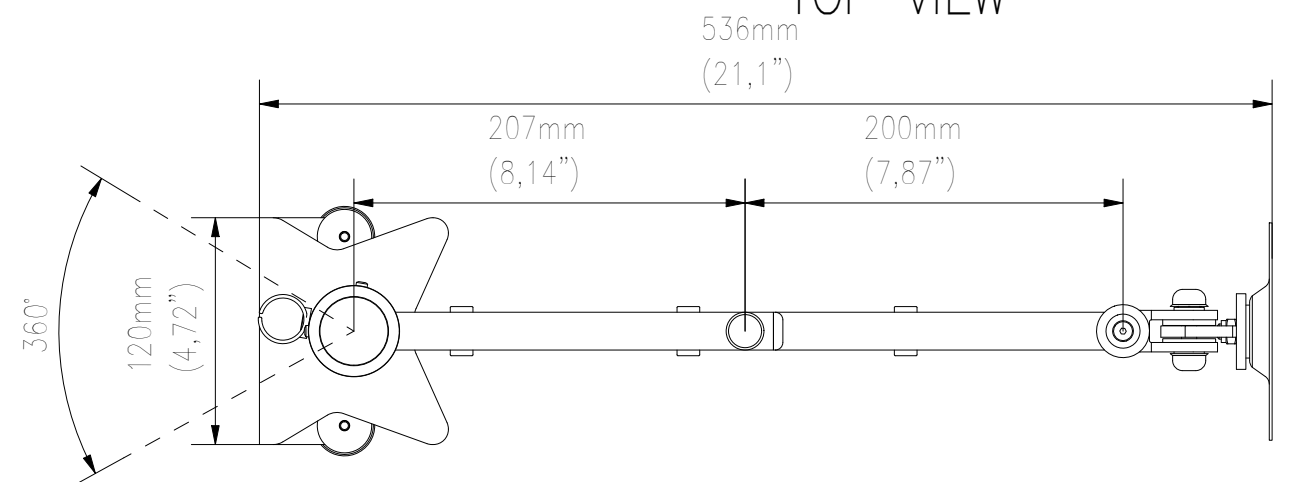

TOP VIEW

WŁASNOŚĆ EDBAK Sp. z o.o. RYSUNEK NIE MOŻE BYĆ KOPIOWANY I UDOSTĘPNIANY OSOBOM TRZECIM BEZ UPRZEDNIEGO ZEZWOLENIA. WSZELKIE PRAWA ZASTRZEŻONE. PROPERTY OF EDBAK Sp. z o.o. (COPYRIGHT). THIS DRAWING MUST NOT BE REPRODUCED OR DISCLOSED TO THIRD PARTIES WITHOUT THE PRIOR CONSENT OF EDBAK Sp. z o.o. ALL RIGHT RESERVED.

Sheet: A3

Scale: 1 :4

edbak
PL 23-107 Strzyżewice
Piotrowice 186 / Poland

Index No:

SV04

Project No:

134