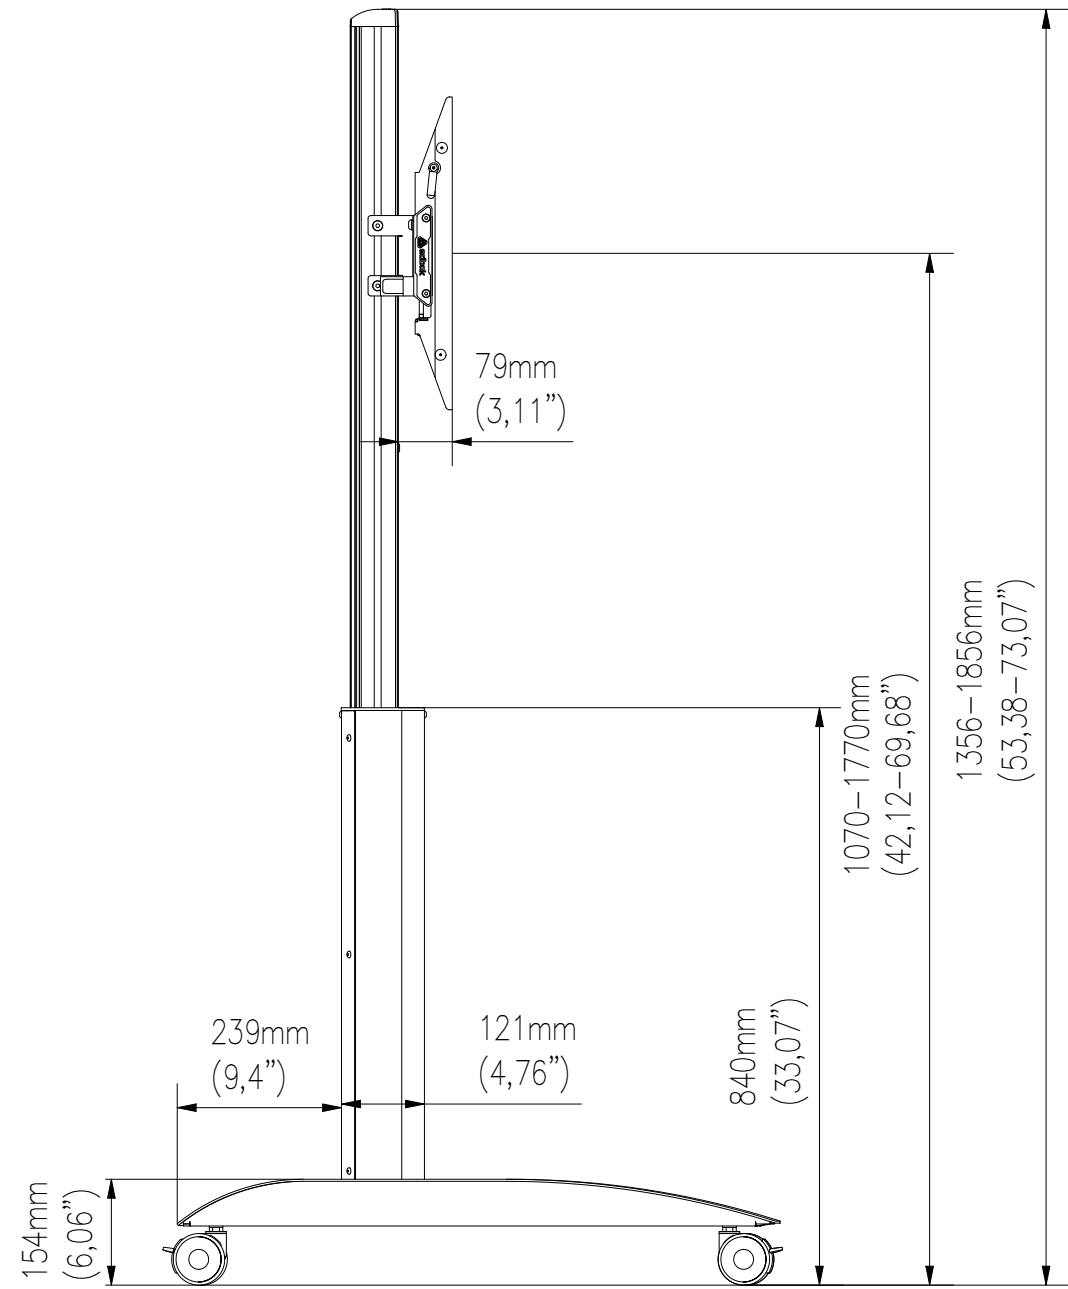

SIDE VIEW

WŁASNOŚĆ EDBAK Sp. z o.o. RYSUNEK NIE MOŻE BYĆ KOPIOWANY I UDOSTĘPNIANY OSOBOM TRZECIM BEZ UPRZEDNIEGO ZEZWOLENIA. WSZELKIE PRAWA ZASTRZEŻONE. PROPERTY OF EDBAK Sp. z o.o. (COPYRIGHT). THIS DRAWING MUST NOT BE REPRODUCED OR DISCLOSED TO THIRD PARTIES WITHOUT THE PRIOR CONSENT OF EDBAK Sp. z o.o. ALL RIGHT RESERVED.

Sheet: A3

Scale: 1 : 11

PL 23-107 Strzyżewice
Piotrowice 186 / Poland

Index No:

TR25

Project No:

892