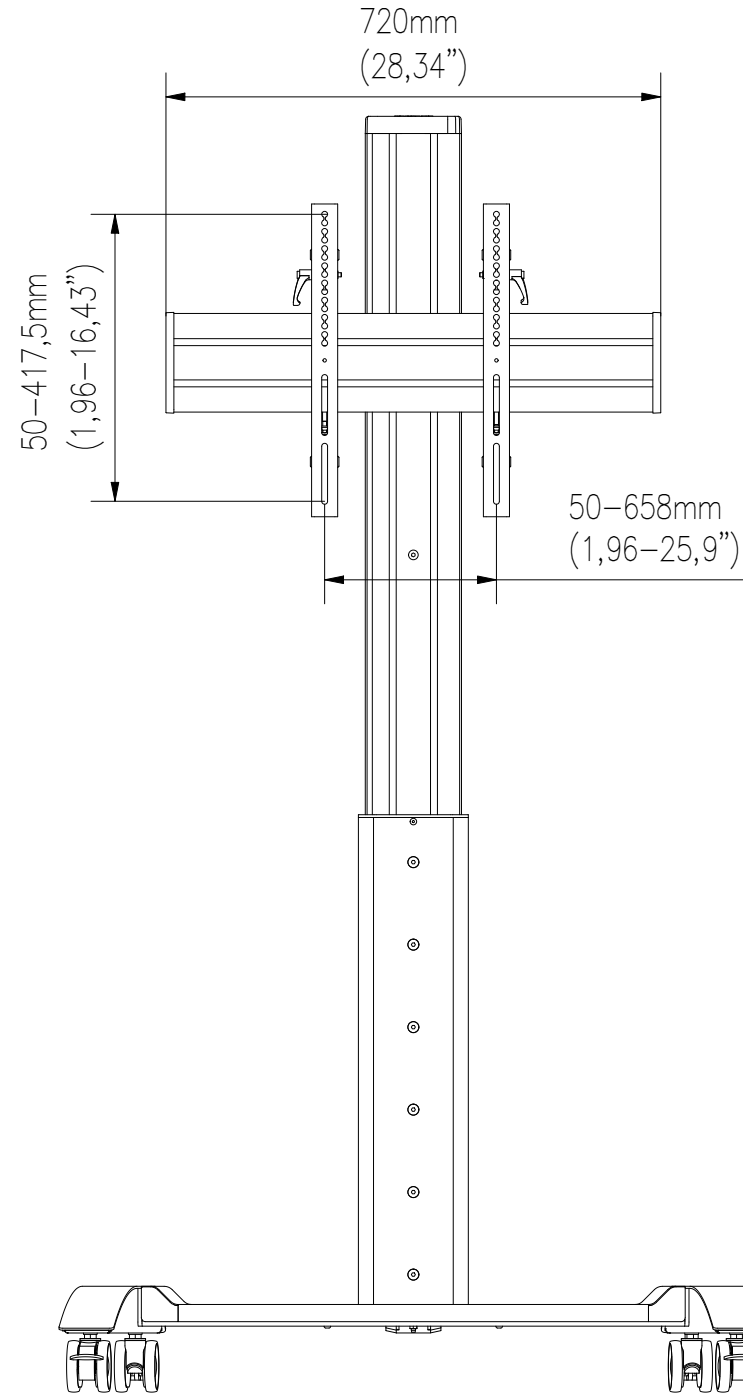

FRONT VIEW

TOP VIEW

SIDE VIEW

WŁASNOŚĆ EDBAK Sp. z o.o. RYSUNEK NIE MOŻE BYĆ KOPIOWANY I UDOSTĘPNIANY OSOBOM TRZECIM BEZ UPRZEDNIEGO ZEZWOLENIA. WSZELKIE PRAWA ZASTRZEŻONE. PROPERTY OF EDBAK Sp. z o.o. (COPYRIGHT). THIS DRAWING MUST NOT BE REPRODUCED OR DISCLOSED TO THIRD PARTIES WITHOUT THE PRIOR CONSENT OF EDBAK Sp. z o.o. ALL RIGHT RESERVED.

Sheet: A3

Scale: 1 : 11

PL 23-107 Strzyżewice
Piotrowice 186 / Poland

Index No:

TR25

Project No:

892