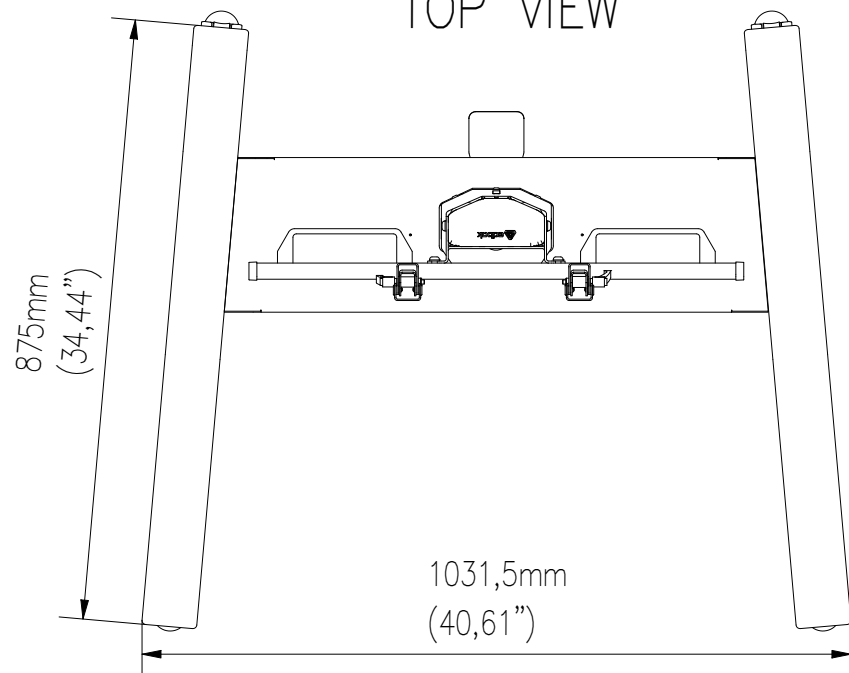

FRONT VIEW

TOP VIEW

SIDE VIEW

WŁASNOŚĆ EDBAK Sp. z o.o. RYSUNEK NIE MOŻE BYĆ KOPIOWANY I UDOSTĘPNIANY OSOBOM TRZECIM BEZ UPRZEDNIEGO ZEZWOLENIA. WSZELKIE PRAWA ZASTRZEŻONE. PROPERTY OF EDBAK Sp. z o.o. (COPYRIGHT). THIS DRAWING MUST NOT BE REPRODUCED OR DISCLOSED TO THIRD PARTIES WITHOUT THE PRIOR CONSENT OF EDBAK Sp. z o.o. ALL RIGHT RESERVED.

Sheet: A3

Scale: 1 : 11

PL 23-107 Strzyżewice
Piotrowice 186 / Poland

Index No:

TR25

Project No:

892