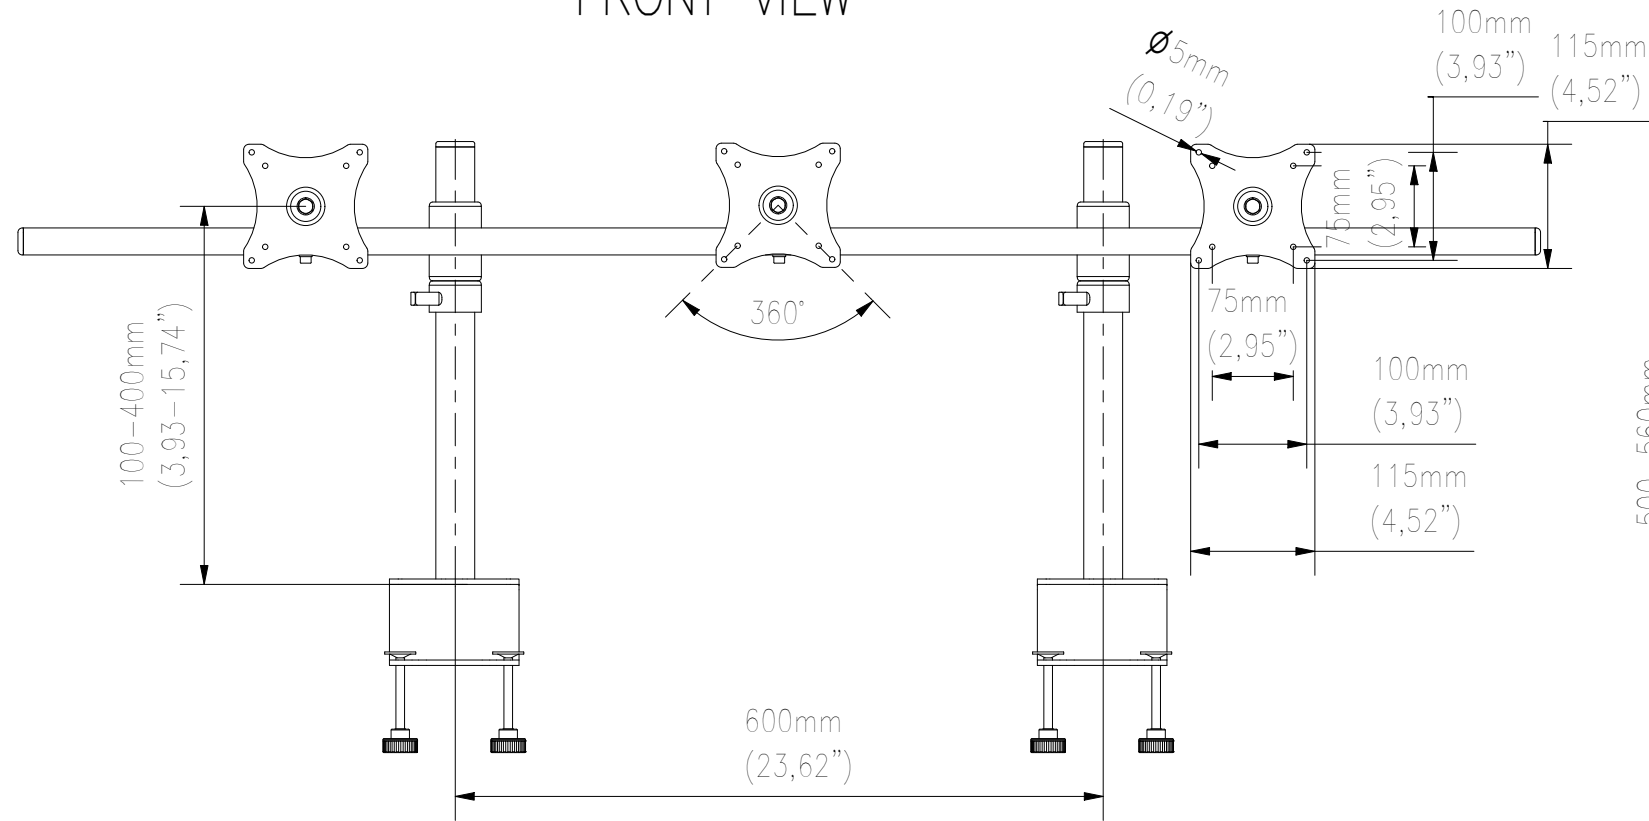

FRONT VIEW

SIDE VIEW

WŁASNOŚĆ EDBAK Sp. z o.o. RYSUNEK NIE MOŻE BYĆ KOPIOWANY I UDOSTĘPNIANY OSOBOM TRZECIM BEZ UPRZĘDNIĘGO ZEZWOLENIA. WSZELKIE PRAWA ZASTRZEŻONE. PROPERTY OF EDBAK Sp. z o.o. (COPYRIGHT). THIS DRAWING MUST NOT BE REPRODUCED OR DISCLOSED TO THIRD PARTIES WITHOUT THE PRIOR CONSENT OF EDBAK Sp. z o.o. ALL RIGHT RESERVED.

Sheet: A3

Scale: 1 : 7

edbak
PL 23-107 Strzyżewice
Piotrowice 186 / Poland

Index No:

SV10

Project No:

123