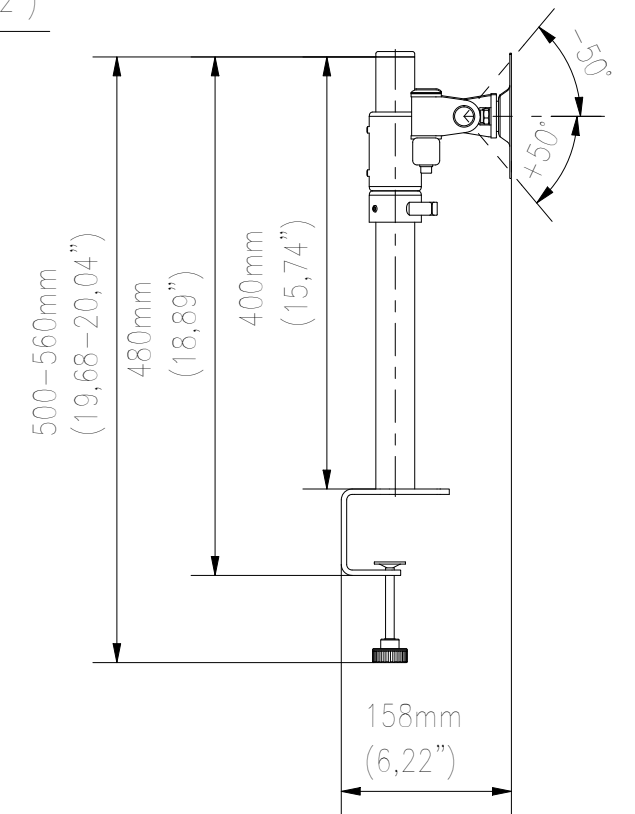

SIDE VIEW

WŁASNOŚĆ EDBAK Sp. z o.o. RYSUNEK NIE MOŻE BYĆ KOPIOWANY I UDOSTĘPNIANY OSOBOM TRZECIM BEZ UPRZĘDNIĘGO ZEZWOLENIA. WSZELKIE PRAWA ZASTRZEŻONE. PROPERTY OF EDBAK Sp. z o.o. (COPYRIGHT). THIS DRAWING MUST NOT BE REPRODUCED OR DISCLOSED TO THIRD PARTIES WITHOUT THE PRIOR CONSENT OF EDBAK Sp. z o.o. ALL RIGHT RESERVED.

Sheet: A3

Scale: 1 : 7

edbak
PL 23-107 Strzyżewice
Piotrowice 186 / Poland

Index No:

SV10

Project No:

123