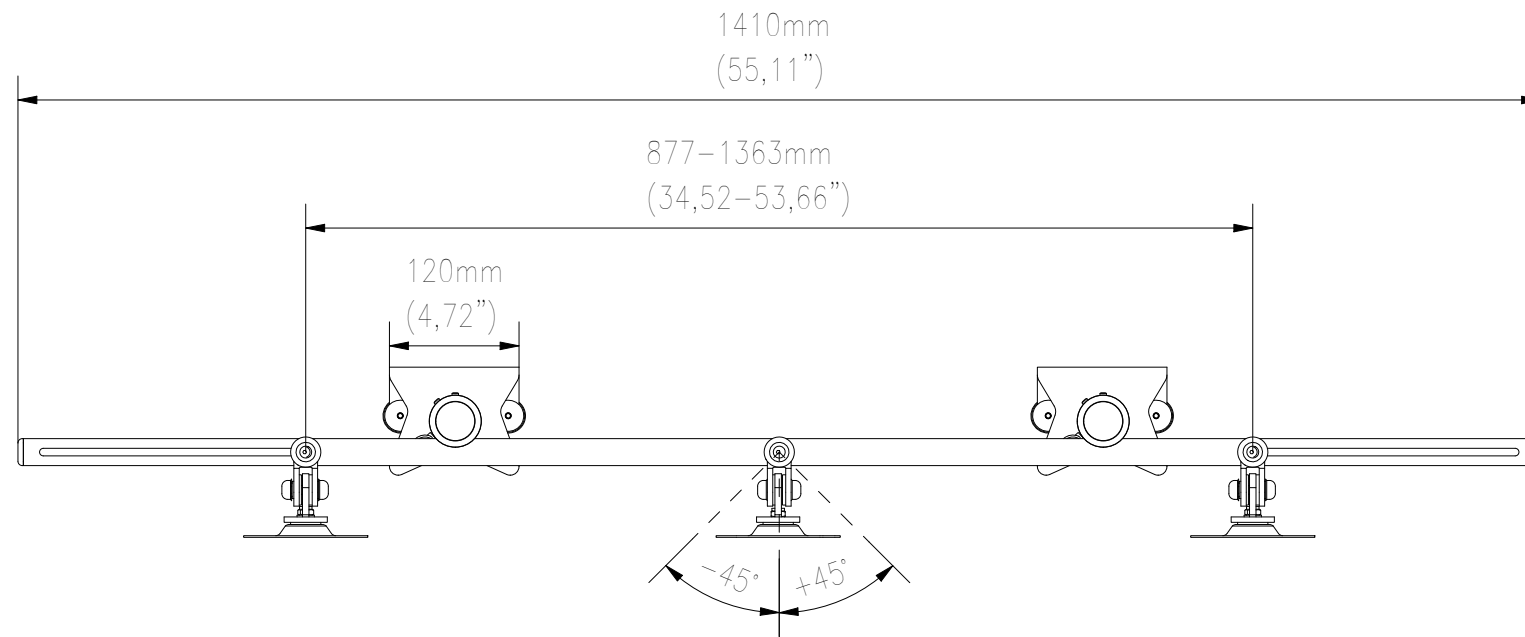

TOP VIEW

SIDE VIEW

WŁASNOŚĆ EDBAK Sp. z o.o. RYSUNEK NIE MOŻE BYĆ KOPIOWANY I UDOSTĘPNIANY OSOBOM TRZECIM BEZ UPRZĘDNIĘGO ZEZWOLENIA. WSZELKIE PRAWA ZASTRZEŻONE. PROPERTY OF EDBAK Sp. z o.o. (COPYRIGHT). THIS DRAWING MUST NOT BE REPRODUCED OR DISCLOSED TO THIRD PARTIES WITHOUT THE PRIOR CONSENT OF EDBAK Sp. z o.o. ALL RIGHT RESERVED.

Sheet: A3

Scale: 1 : 7

edbak
PL 23-107 Strzyżewice
Piotrowice 186 / Poland

Index No:

SV10

Project No:

123