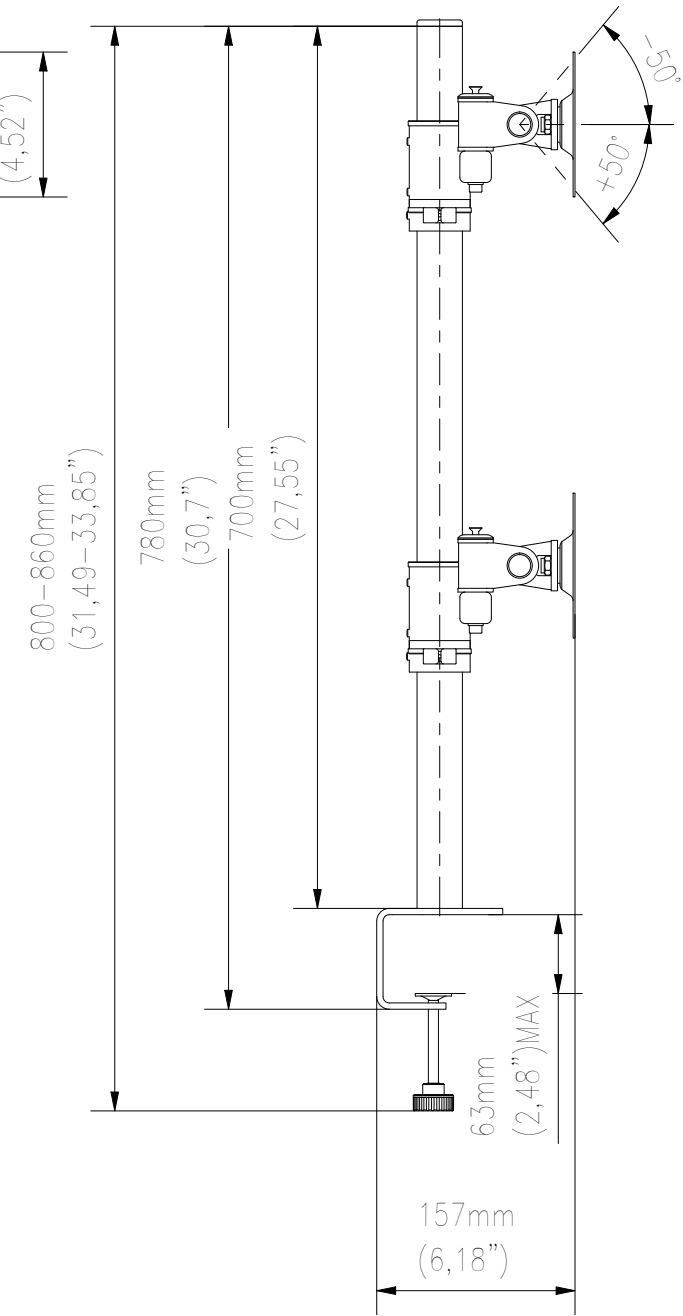

BOTTOM VIEW

SIDE VIEW

FRONT VIEW

SIDE VIEW

TOP VIEW

WŁASNOŚĆ EDBAK Sp. z o.o. RYSUNEK NIE MOŻE BYĆ KOPIOWANY I UDOSTĘPNIANY OSOBOM TRZECIM BEZ UPRZEDNIEGO ZEZWOLENIA. WSZELKIE PRAWA ZASTRZEŻONE. PROPERTY OF EDBAK Sp. z o.o. (COPYRIGHT). THIS DRAWING MUST NOT BE REPRODUCED OR DISCLOSED TO THIRD PARTIES WITHOUT THE PRIOR CONSENT OF EDBAK Sp. z o.o. ALL RIGHT RESERVED.

Sheet: A3

Scale: 1 :6

edbak
PL 23-107 Strzyżewice
Piotrowice 186 / Poland

Index No:

SV07

Project No:

137