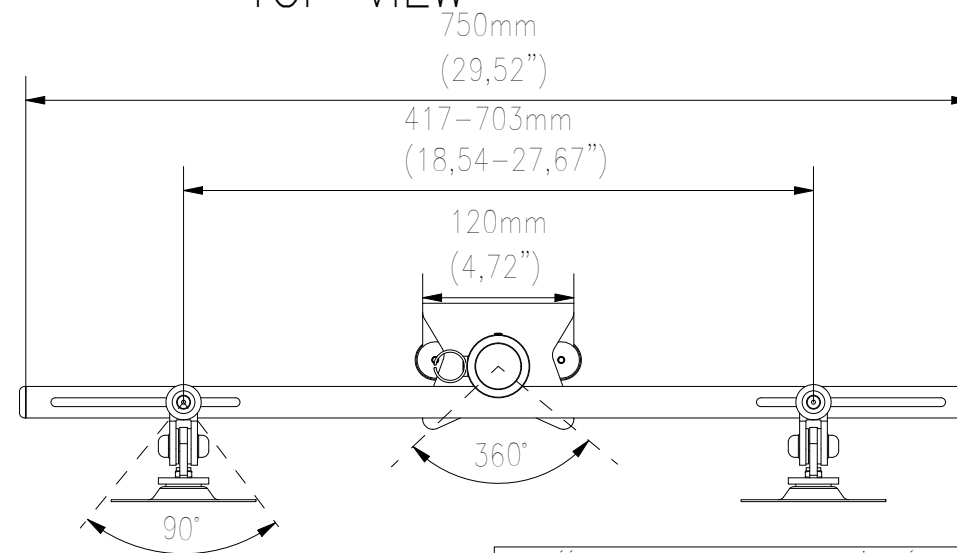

TOP VIEW

WŁASNOŚĆ EDBAK Sp. z o.o. RYSUNEK NIE MOŻE BYĆ KOPIOWANY I UDOSTĘPNIANY OSOBOM TRZECIM BEZ UPRZEDNIEGO ZEZWOLENIA. WSZELKIE PRAWA ZASTRZEŻONE. PROPERTY OF EDBAK Sp. z o.o. (COPYRIGHT). THIS DRAWING MUST NOT BE REPRODUCED OR DISCLOSED TO THIRD PARTIES WITHOUT THE PRIOR CONSENT OF EDBAK Sp. z o.o. ALL RIGHT RESERVED.

Sheet: A3

Scale: 1 :6

edbak
PL 23-107 Strzyżewice
Piotrowice 186 / Poland

Index No:

SV07

Project No:

137