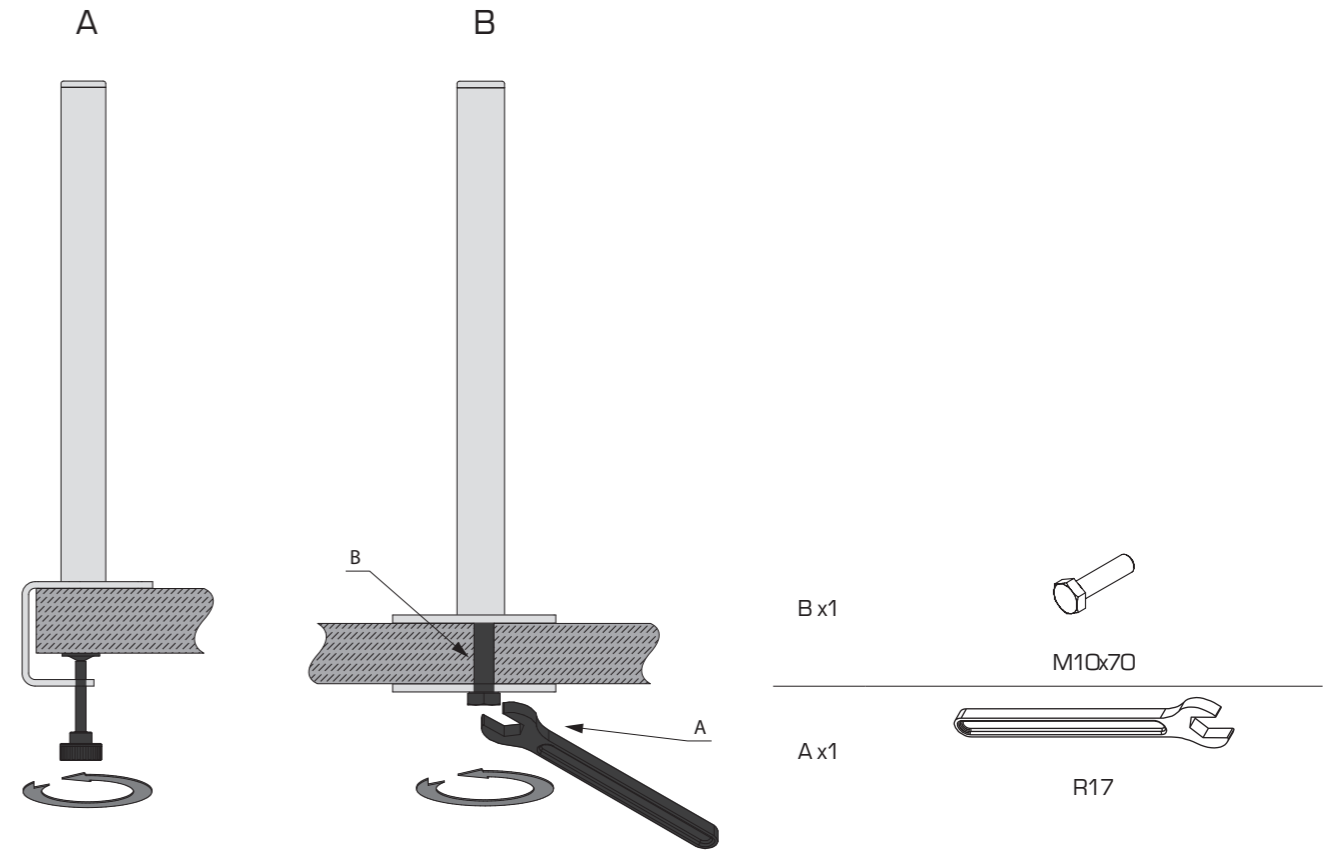

Checklist/Lista elementów

SVO6 Part list Elementy do montażu SVO6			
		M10x70	x1
		M4x10	x8
		M4x20	x8
organizator kabli			x7
Allen Key (included) / Klucze załączone w komplecie			
		Allen Key 2.5 / 3	x1
Installation tools (not included) (ver.B) Narzędzia montażowe (niezałączone). (war.B)			
		R17	x1
			x1
			x1
			x1
			x1
			x1

1. Thru-Desk mounting options Opcje montażu do blatu biurka

2. Assembling ring on the pipe Montaż pierścienia oporowego

3. Assembling arm on the pipe Montaż ramienia na rurze