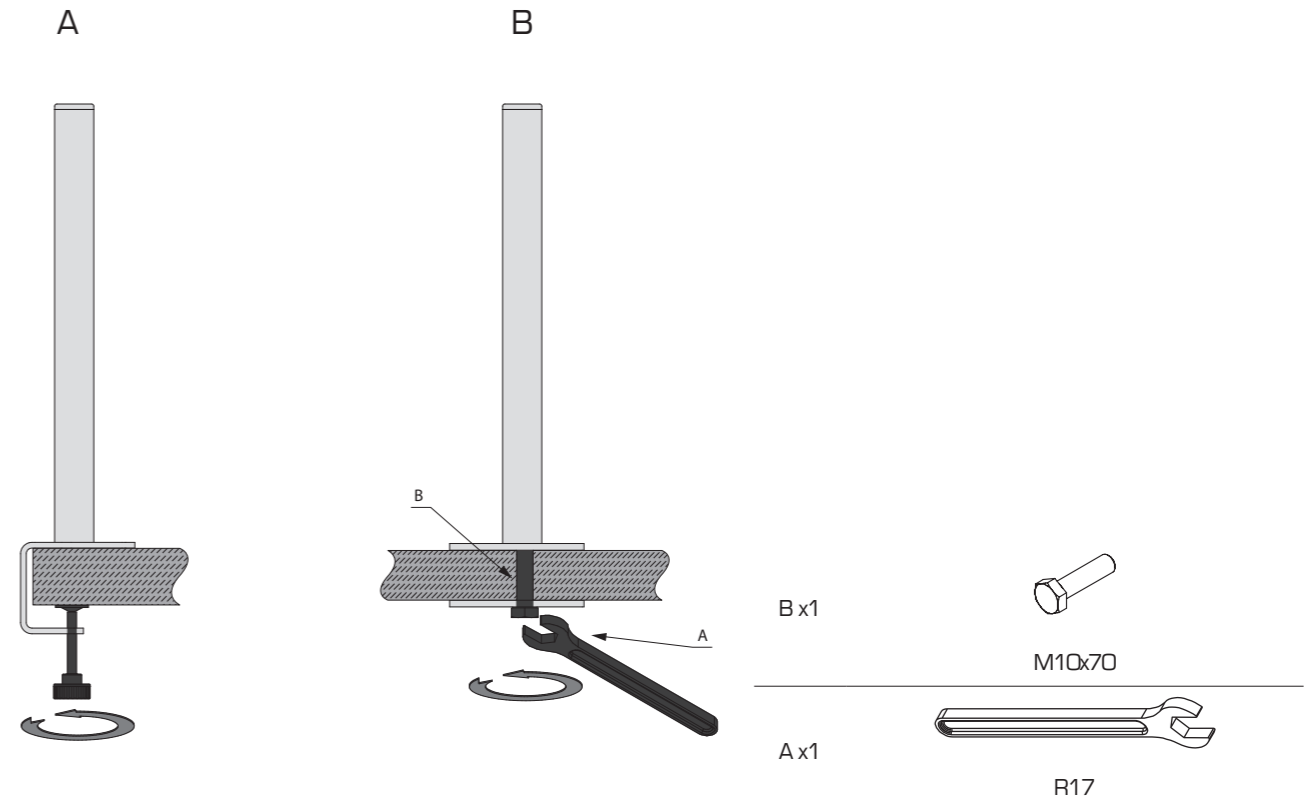

Checklist/Lista elementów

Measuring help for connections

SVO4 Part list Elementy do montażu SVO4			
		M10x70	x1
		M4x10	x4
		M4x20	x4
organizator kabli			x4
Allen Key (included) / Klucze załączone w komplecie			
		Allen Key 2.5 / 3	x1
Installation tools (not included) (ver.B) Narzędzia montażowe (niezałączone). (war.B)			
		R17	x1
			x1
			x1
			x1
			x1
			x1

1. Thru-Desk mounting options Opcje montażu do blatu biurka

2. Assembling ring on the pipe Montaż pierścienia oporowego

3. Assembling arm on the pipe Montaż ramienia na rurze