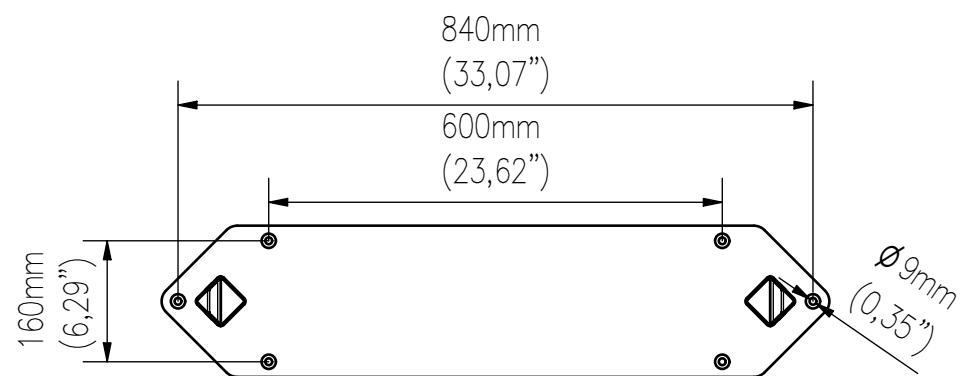

TOP VIEW

WŁASNOŚĆ EDBAK Sp. z o.o. RYSUNEK NIE MOŻE BYĆ KOPIOWANY I UDOSTĘPNIANY OSOBOM TRZECIM BEZ UPRZEDNIEGO ZEZWOLENIA. WSZELKIE PRAWA ZASTRZEŻONE. PROPERTY OF EDBAK Sp. z o.o. (COPYRIGHT). THIS DRAWING MUST NOT BE REPRODUCED OR DISCLOSED TO THIRD PARTIES WITHOUT THE PRIOR CONSENT OF EDBAK Sp. z o.o. ALL RIGHT RESERVED.

Sheet: A3

Scale: 1 : 10

edbak
PL 23-107 Strzyżewice
Piotrowice 186 / Poland

Index No:

MWDF

Project No:

890