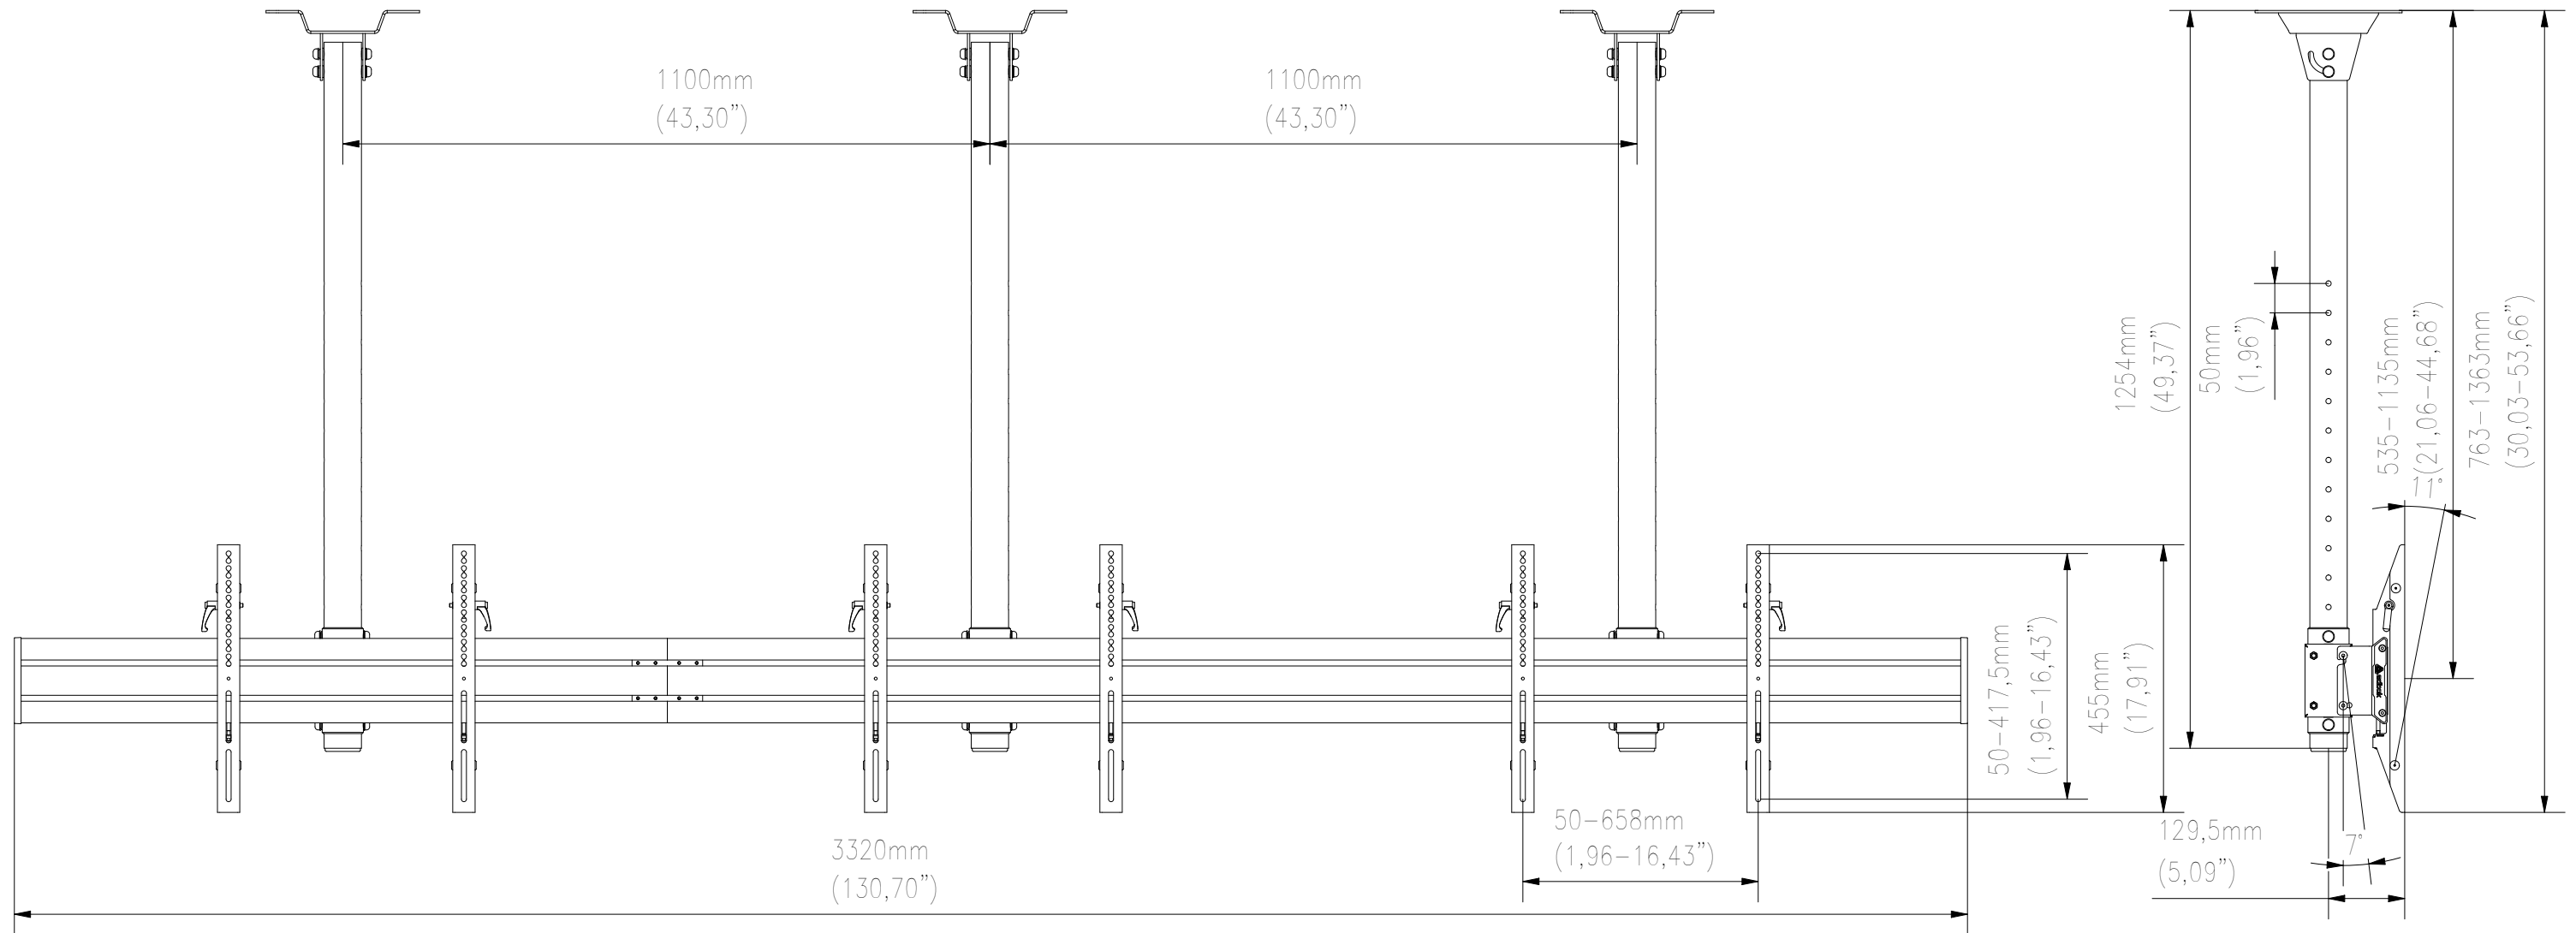

SIDE VIEW

FRONT VIEW