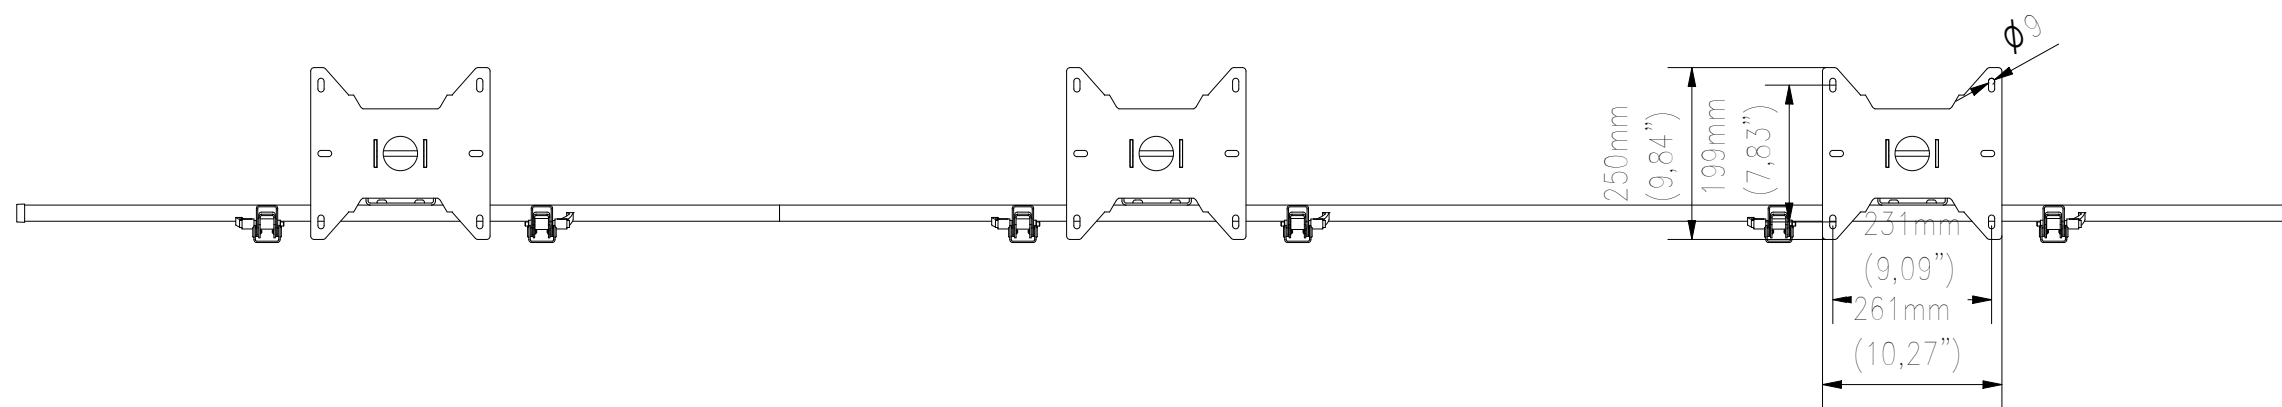

TOP VIEW

WŁASNOŚĆ EDBAK Sp. z o.o. RYSUNEK NIE MOŻE BYĆ KOPIOWANY I UDOSTĘPNIANY OSOBOM TRZECIM BEZ UPRZEDNIEGO ZEZWOLENIA. WSZELKIE PRAWA ZASTRZEŻONE. PROPERTY OF EDBAK Sp. z o.o. (COPYRIGHT). THIS DRAWING MUST NOT BE REPRODUCED OR DISCLOSED TO THIRD PARTIES WITHOUT THE PRIOR CONSENT OF EDBAK Sp. z o.o. ALL RIGHT RESERVED.

Sheet: A3

Scale: 1 : 11

edbak
PL 23-107 Strzyżewice
Piotrowice 186 / Poland

Index No:

MBV3155-L

Project No:

842