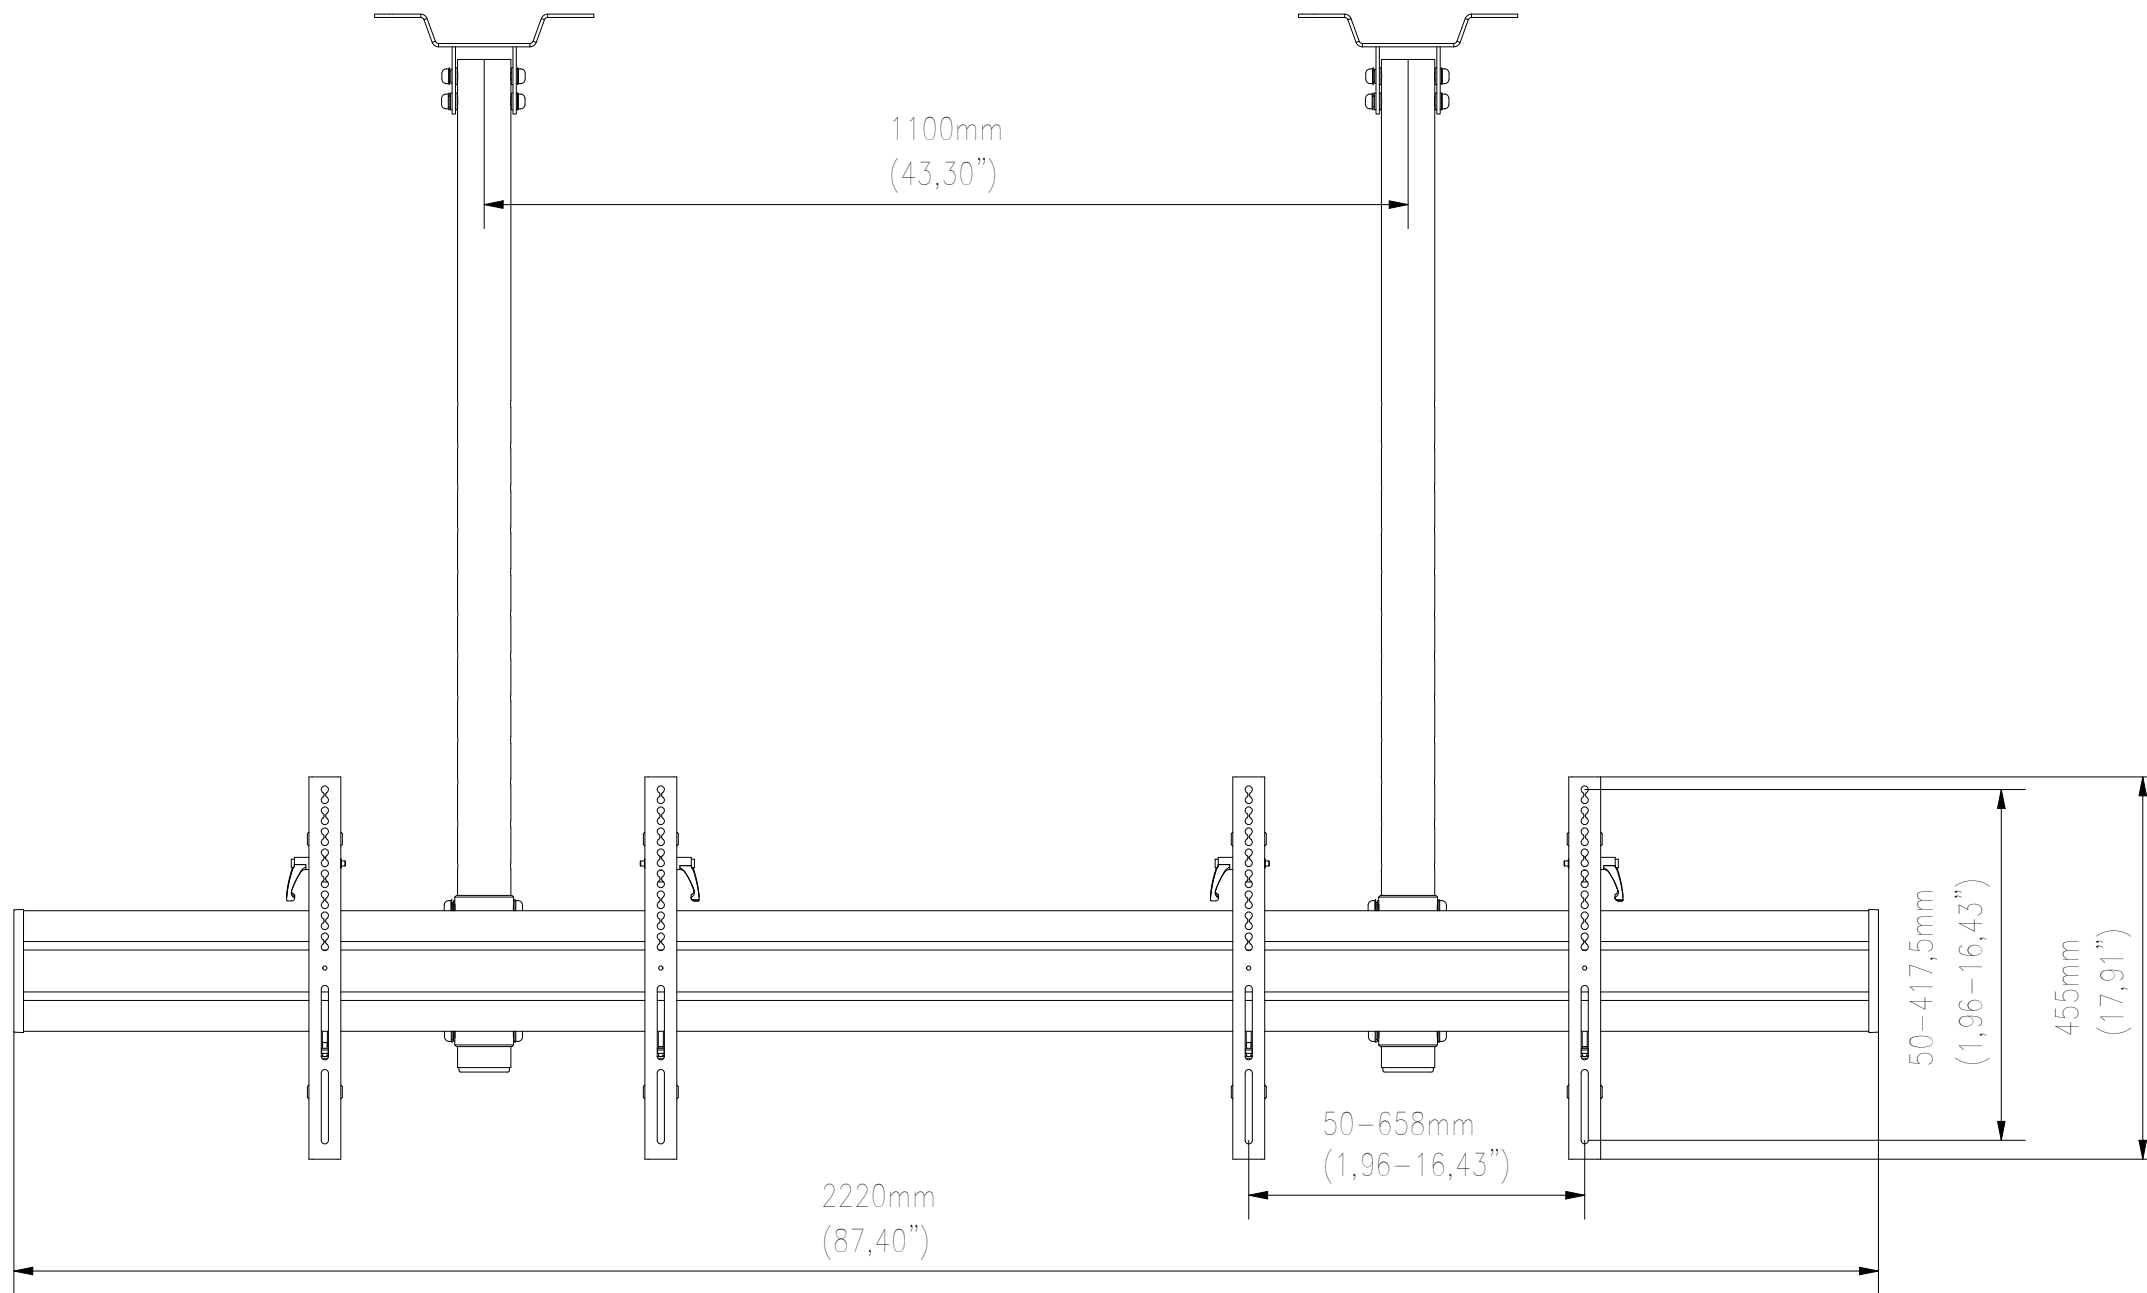

FRONT VIEW

SIDE VIEW

TOP VIEW

WŁASNOŚĆ EDBAK Sp. z o.o. RYSUNEK NIE MOŻE BYĆ KOPIOWANY I UDOSTĘPNIANY OSOBOM TRZECIM BEZ UPRZEDNIEGO ZEZWOLENIA. WSZELKIE PRAWA ZASTRZEŻONE. PROPERTY OF EDBAK Sp. z o.o. (COPYRIGHT). THIS DRAWING MUST NOT BE REPRODUCED OR DISCLOSED TO THIRD PARTIES WITHOUT THE PRIOR CONSENT OF EDBAK Sp. z o.o. ALL RIGHT RESERVED.

Sheet: A3

Scale: 1 : 9

edbak
PL 23-107 Strzyżewice
Piotrowice 186 / Poland

Index No:

MBV2155BB-L

Project No:

843