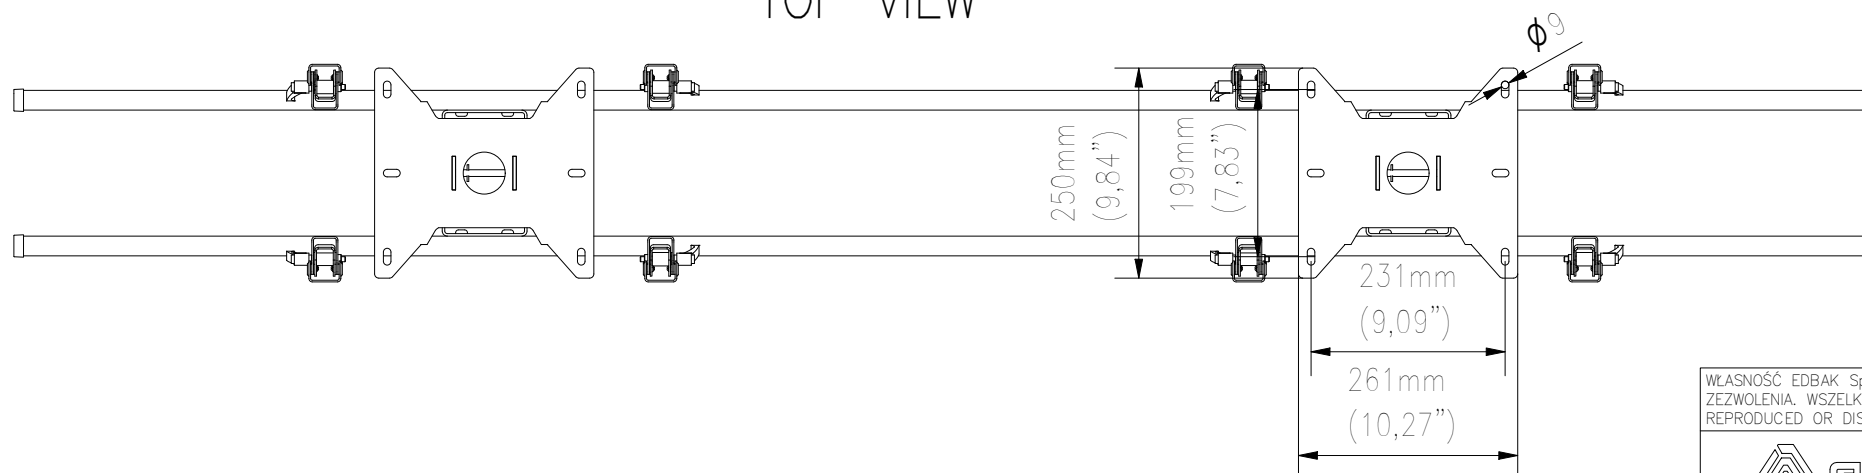

TOP VIEW

WŁASNOŚĆ EDBAK Sp. z o.o. RYSUNEK NIE MOŻE BYĆ KOPIOWANY I UDOSTĘPNIANY OSOBOM TRZECIM BEZ UPRZEDNIEGO ZEZWOLENIA. WSZELKIE PRAWA ZASTRZEŻONE. PROPERTY OF EDBAK Sp. z o.o. (COPYRIGHT). THIS DRAWING MUST NOT BE REPRODUCED OR DISCLOSED TO THIRD PARTIES WITHOUT THE PRIOR CONSENT OF EDBAK Sp. z o.o. ALL RIGHT RESERVED.

Sheet: A3

Scale: 1 : 9

edbak
PL 23-107 Strzyżewice
Piotrowice 186 / Poland

Index No:

MBV2155BB-L

Project No:

843