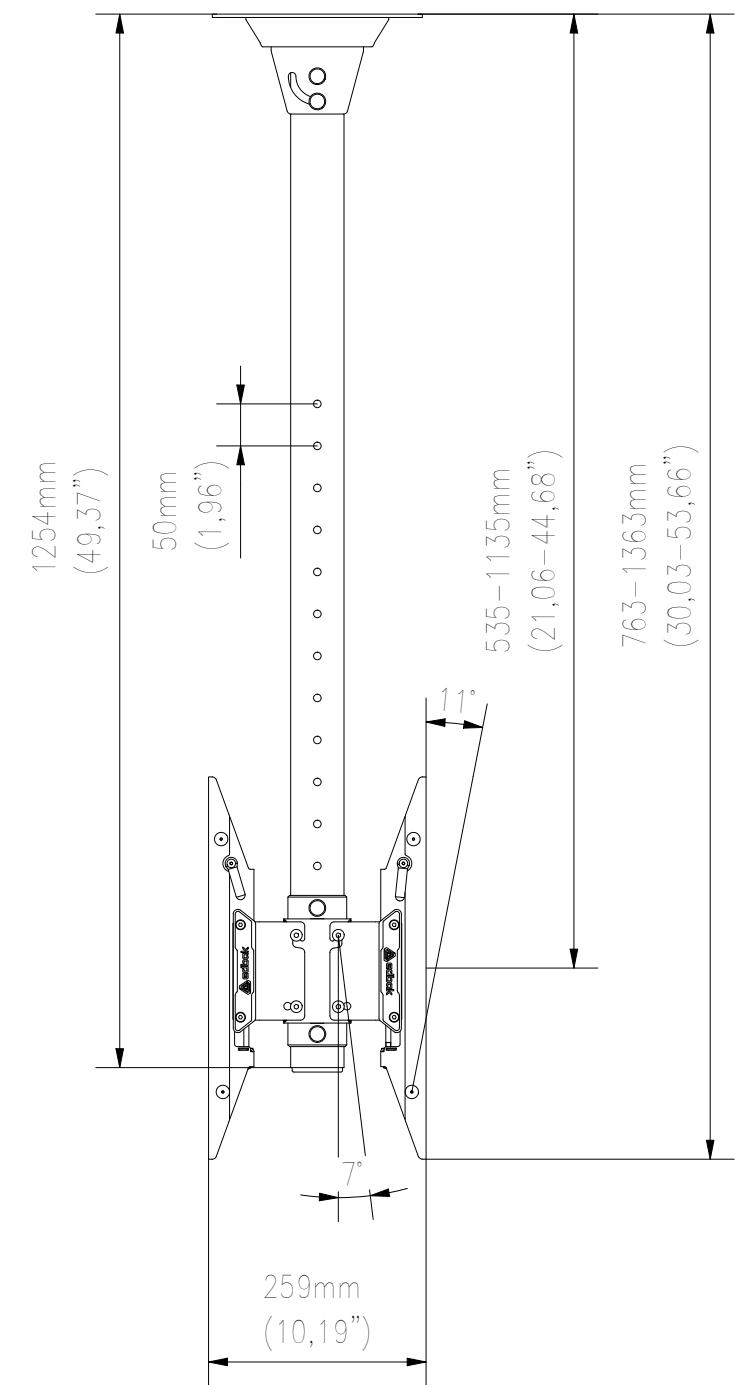

SIDE VIEW

WŁASNOŚĆ EDBAK Sp. z o.o. RYSUNEK NIE MOŻE BYĆ KOPIOWANY I UDOSTĘPNIANY OSOBOM TRZECIM BEZ UPRZEDNIEGO ZEZWOLENIA. WSZELKIE PRAWA ZASTRZEŻONE. PROPERTY OF EDBAK Sp. z o.o. (COPYRIGHT). THIS DRAWING MUST NOT BE REPRODUCED OR DISCLOSED TO THIRD PARTIES WITHOUT THE PRIOR CONSENT OF EDBAK Sp. z o.o. ALL RIGHT RESERVED.

Sheet: A3

Scale: 1 : 9

edbak
PL 23-107 Strzyżewice
Piotrowice 186 / Poland

Index No:

MBV2155BB-L

Project No:

843