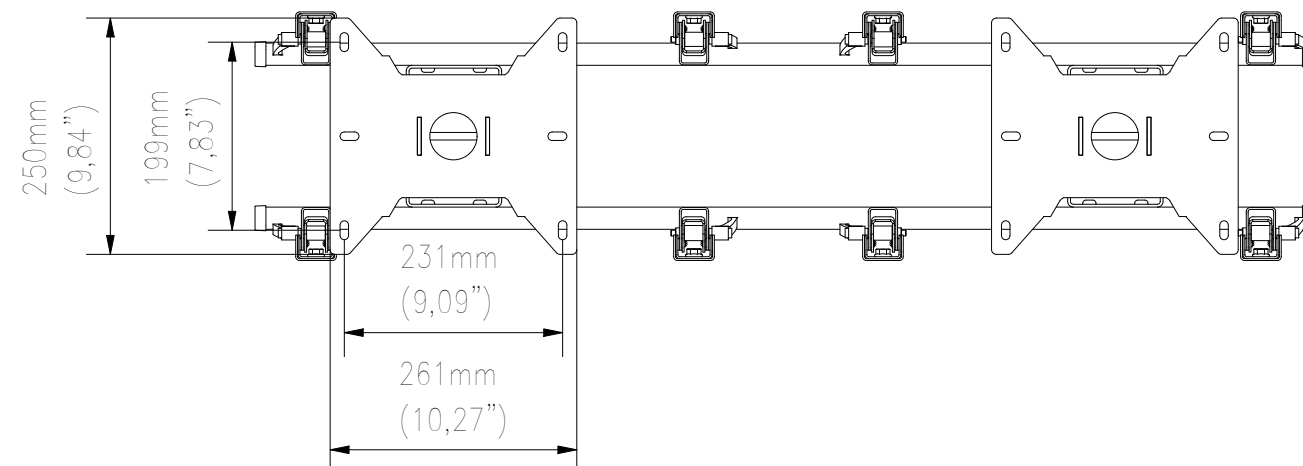

TOP VIEW

WŁASNOŚĆ EDBAK Sp. z o.o. RYSUNEK NIE MOŻE BYĆ KOPIOWANY I UDOSTĘPNIANY OSOBOM TRZECIM BEZ UPRZEDNIEGO ZEZWOLENIA. WSZELKIE PRAWA ZASTRZEŻONE. PROPERTY OF EDBAK Sp. z o.o. (COPYRIGHT). THIS DRAWING MUST NOT BE REPRODUCED OR DISCLOSED TO THIRD PARTIES WITHOUT THE PRIOR CONSENT OF EDBAK Sp. z o.o. ALL RIGHT RESERVED.

Sheet: A3

Scale: 1 : 8

edbak
PL 23-107 Strzyżewice
Piotrowice 186 / Poland

Index No:

MBV2147BB-P

Project No:

844