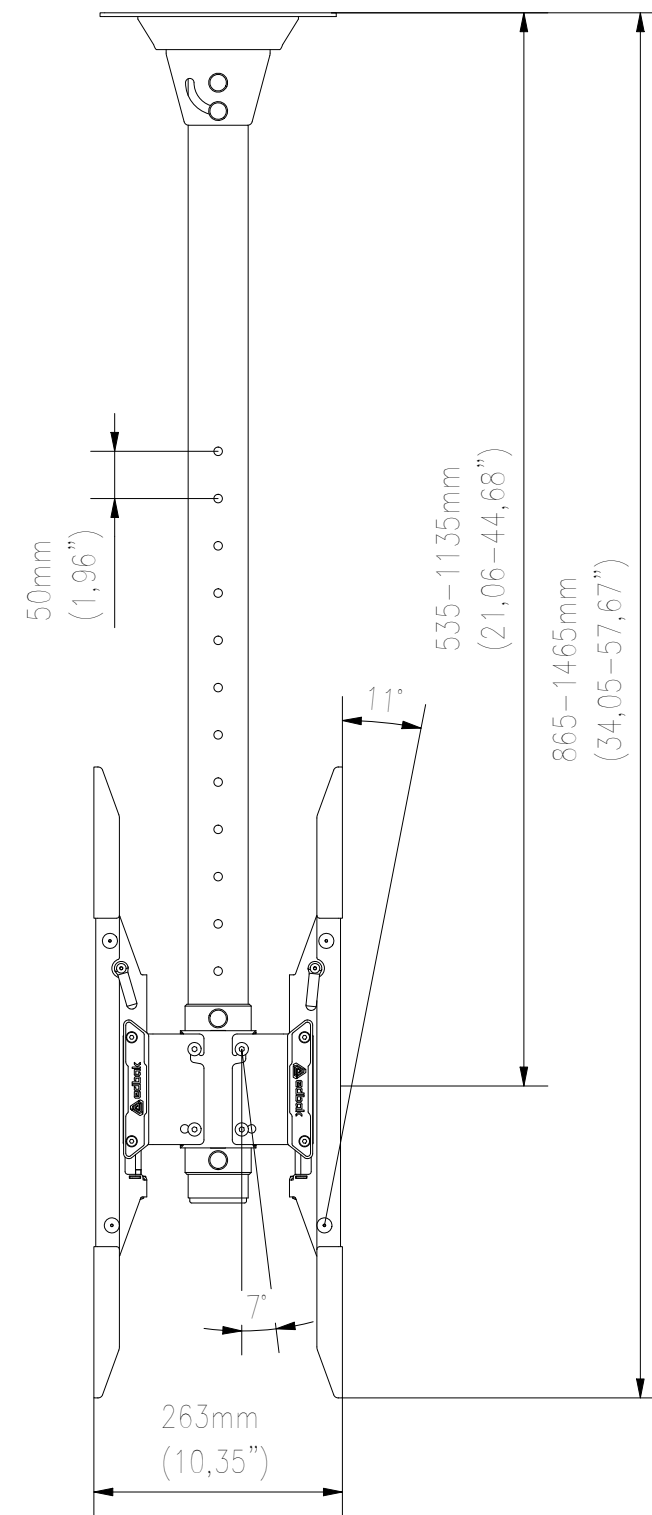

FRONT VIEW

SIDE VIEW

TOP VIEW

WŁASNOŚĆ EDBAK Sp. z o.o. RYSUNEK NIE MOŻE BYĆ KOPIOWANY I UDOSTĘPNIANY OSOBOM TRZECIM BEZ UPRZEDNIEGO ZEZWOLENIA. WSZELKIE PRAWA ZASTRZEŻONE. PROPERTY OF EDBAK Sp. z o.o. (COPYRIGHT). THIS DRAWING MUST NOT BE REPRODUCED OR DISCLOSED TO THIRD PARTIES WITHOUT THE PRIOR CONSENT OF EDBAK Sp. z o.o. ALL RIGHT RESERVED.

Sheet: A3

Scale: 1 : 8

**edbak**  
PL 23-107 Strzyżewice  
Piotrowice 186 / Poland

Index No:

MBV2147BB-P

Project No:

844