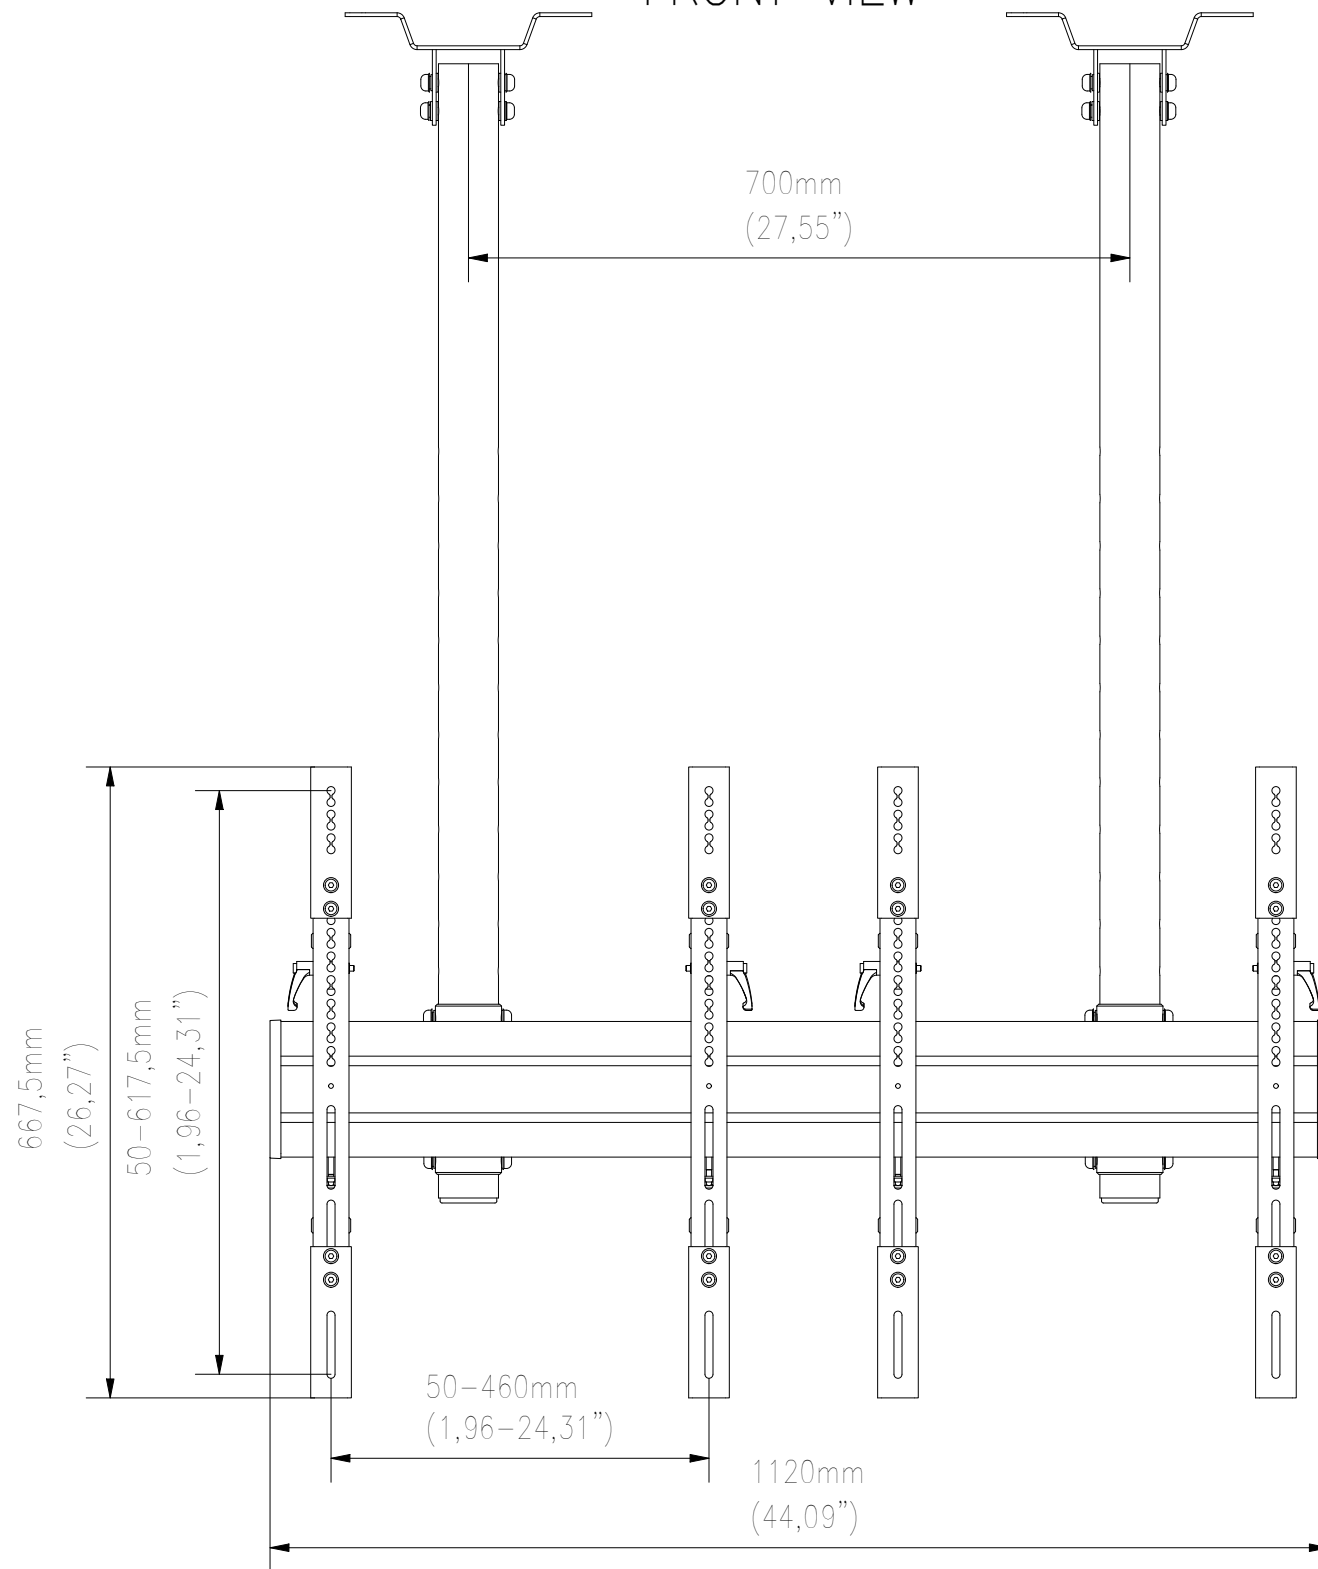

FRONT VIEW

SIDE VIEW

TOP VIEW

WŁASNOŚĆ EDBAK Sp. z o.o. RYSUNEK NIE MOŻE BYĆ KOPIOWANY I UDOSTĘPNIANY OSOBOM TRZECIM BEZ UPRZEDNIEGO ZEZWOLENIA. WSZELKIE PRAWA ZASTRZEŻONE. PROPERTY OF EDBAK Sp. z o.o. (COPYRIGHT). THIS DRAWING MUST NOT BE REPRODUCED OR DISCLOSED TO THIRD PARTIES WITHOUT THE PRIOR CONSENT OF EDBAK Sp. z o.o. ALL RIGHT RESERVED.

Sheet: A3

Scale: 1 : 8

**edbak**  
PL 23-107 Strzyżewice  
Piotrowice 186 / Poland

Index No:

MBV2147BB-P

Project No:

844