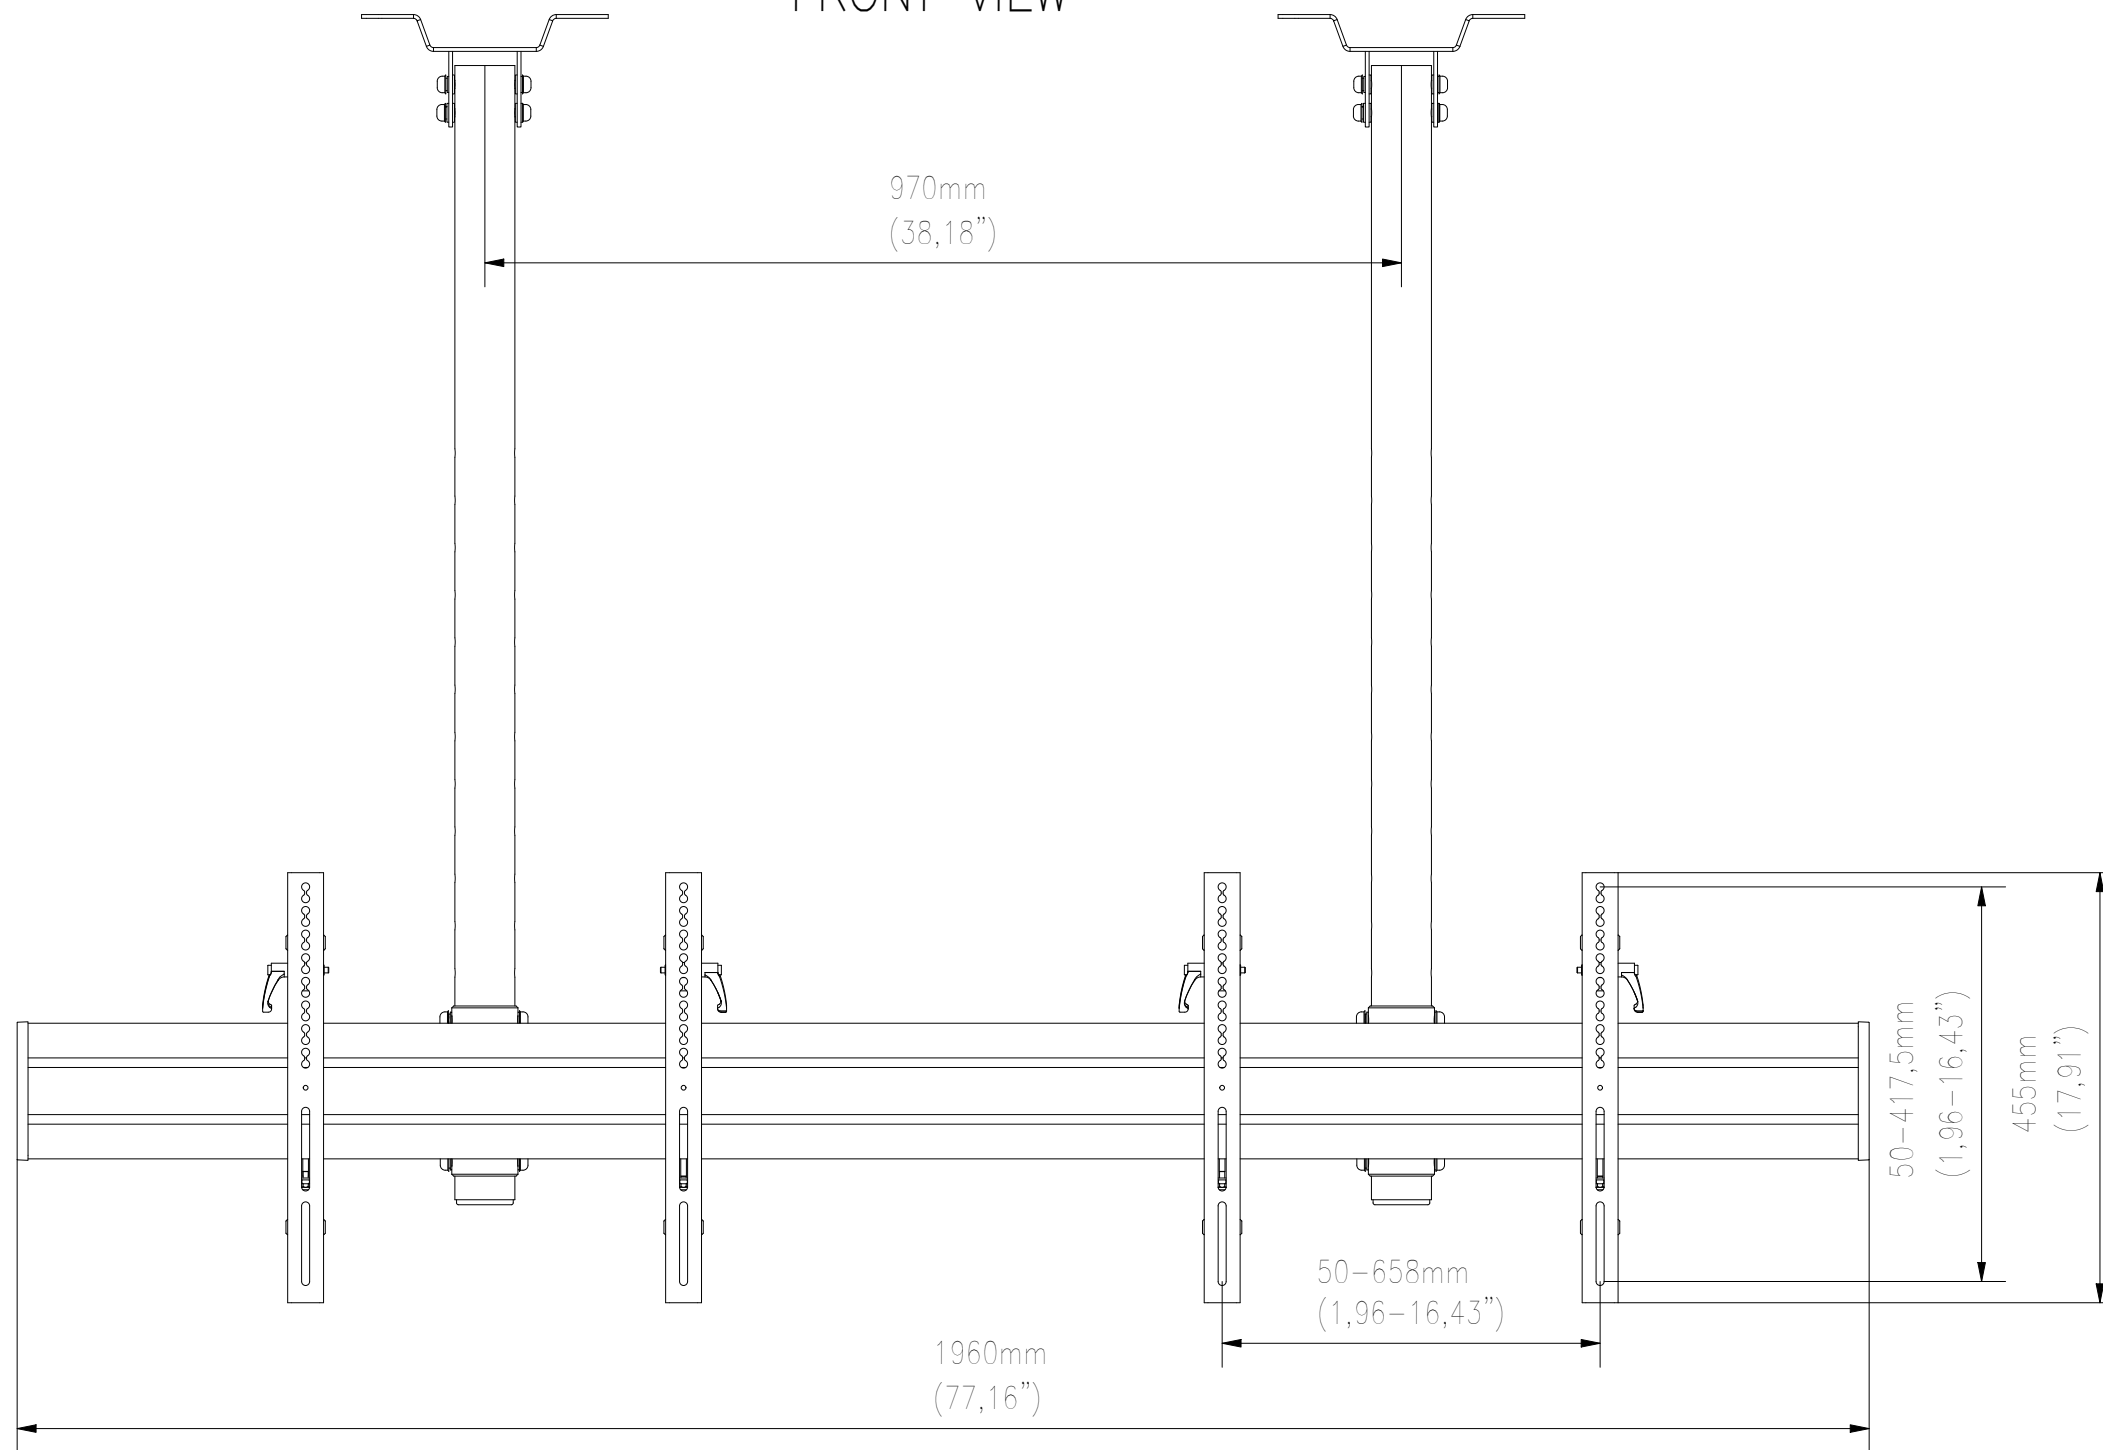

FRONT VIEW

WŁASNOŚĆ EDBAK Sp. z o.o. RYSUNEK NIE MOŻE BYĆ KOPIOWANY I UDOSTĘPNIANY OSOBOM TRZECIM BEZ UPRZĘDNIĘGO ZEZWOLENIA. WSZELKIE PRAWA ZASTRZEŻONE. PROPERTY OF EDBAK Sp. z o.o. (COPYRIGHT). THIS DRAWING MUST NOT BE REPRODUCED OR DISCLOSED TO THIRD PARTIES WITHOUT THE PRIOR CONSENT OF EDBAK Sp. z o.o. ALL RIGHT RESERVED.

Sheet: A3

Scale: 1 : 8

edbak
PL 23-107 Strzyżewice
Piotrowice 186 / Poland

Index No:

MBV2147BB-L

Project No:

843