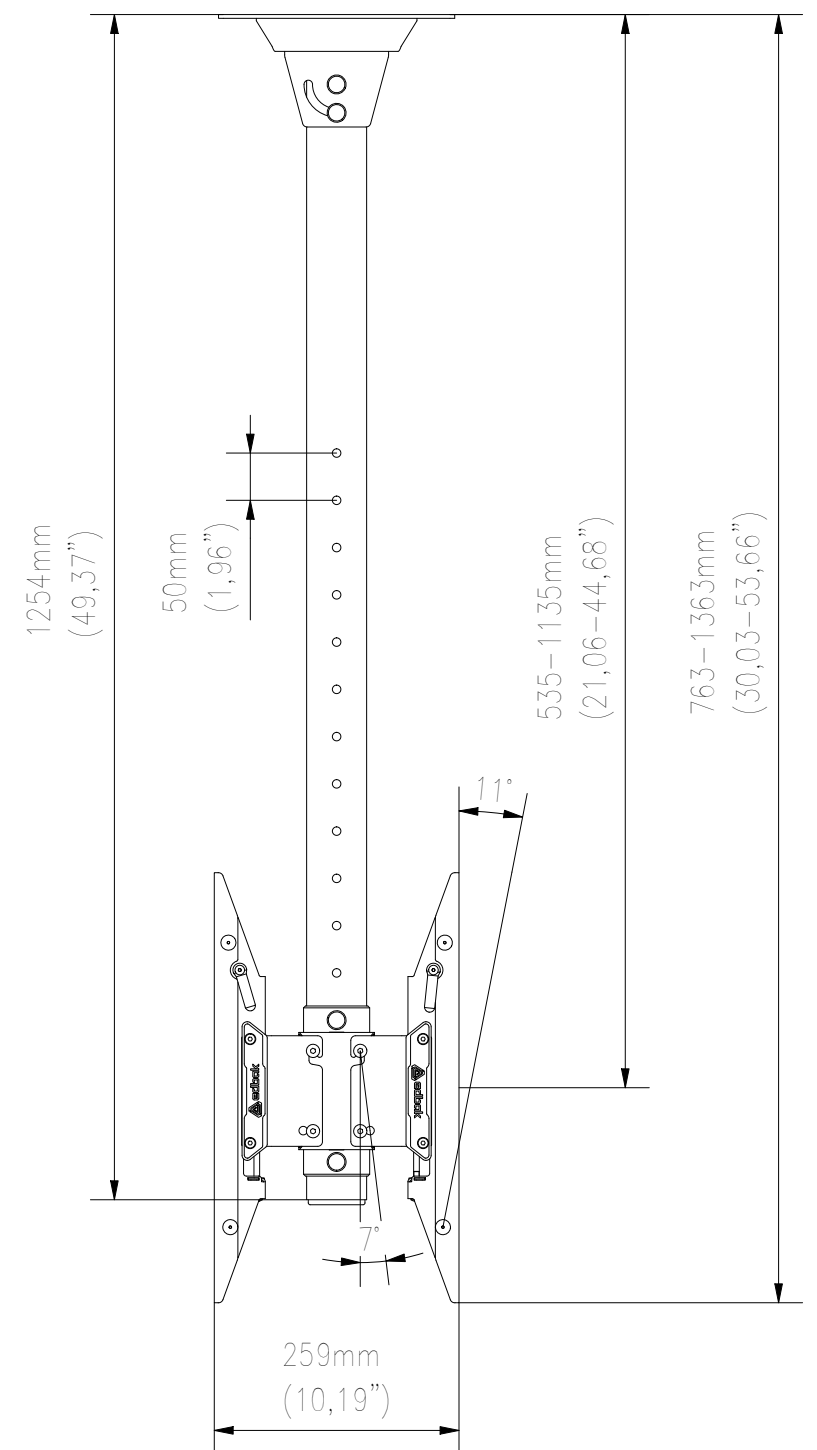

SIDE VIEW

WŁASNOŚĆ EDBAK Sp. z o.o. RYSUNEK NIE MOŻE BYĆ KOPIOWANY I UDOSTĘPNIANY OSOBOM TRZECIM BEZ UPRZĘDNIĘGO ZEZWOLENIA. WSZELKIE PRAWA ZASTRZEŻONE. PROPERTY OF EDBAK Sp. z o.o. (COPYRIGHT). THIS DRAWING MUST NOT BE REPRODUCED OR DISCLOSED TO THIRD PARTIES WITHOUT THE PRIOR CONSENT OF EDBAK Sp. z o.o. ALL RIGHT RESERVED.

Sheet: A3

Scale: 1 : 8

edbak
PL 23-107 Strzyżewice
Piotrowice 186 / Poland

Index No:

MBV2147BB-L

Project No:

843