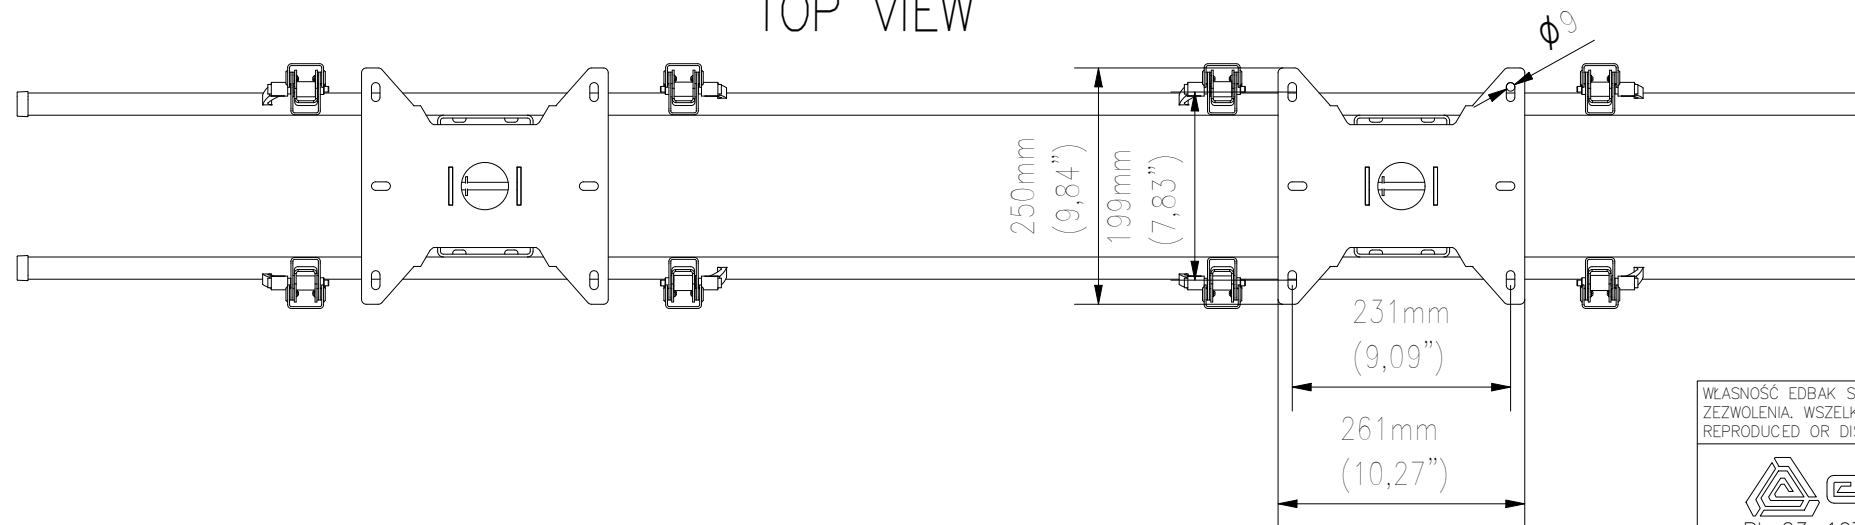

TOP VIEW

WŁASNOŚĆ EDBAK Sp. z o.o. RYSUNEK NIE MOŻE BYĆ KOPIOWANY I UDOSTĘPNIANY OSOBOM TRZECIM BEZ UPRZĘDNIĘGO ZEZWOLENIA. WSZELKIE PRAWA ZASTRZEŻONE. PROPERTY OF EDBAK Sp. z o.o. (COPYRIGHT). THIS DRAWING MUST NOT BE REPRODUCED OR DISCLOSED TO THIRD PARTIES WITHOUT THE PRIOR CONSENT OF EDBAK Sp. z o.o. ALL RIGHT RESERVED.

Sheet: A3

Scale: 1 : 8

edbak
PL 23-107 Strzyżewice
Piotrowice 186 / Poland

Index No:

MBV2147BB-L

Project No:

843