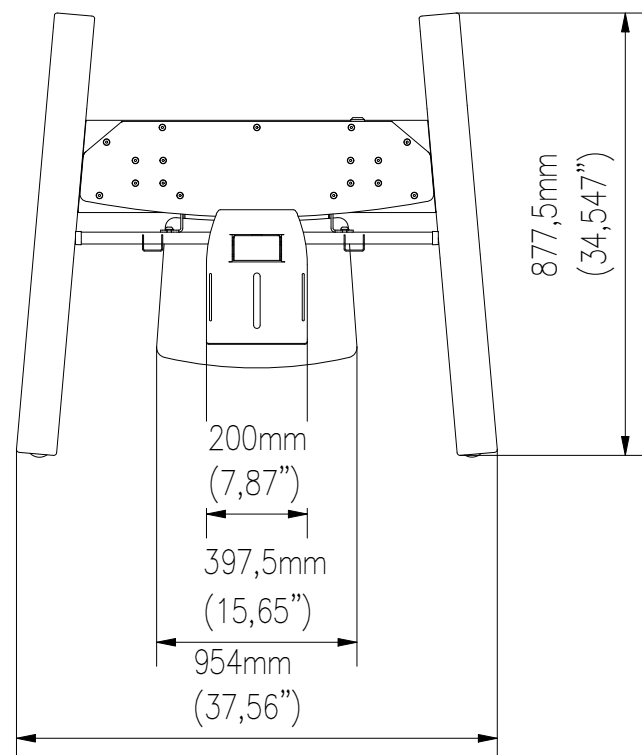

TOP VIEW

WŁASNOŚĆ EDBAK Sp. z o.o. RYSUNEK NIE MOŻE BYĆ KOPIOWANY I UDOSTĘPNIANY OSOBOM TRZECIM BEZ UPRZEDNIEGO ZEZWOLENIA. WSZELKIE PRAWA ZASTRZEŻONE. PROPERTY OF EDBAK Sp. z o.o. (COPYRIGHT). THIS DRAWING MUST NOT BE REPRODUCED OR DISCLOSED TO THIRD PARTIES WITHOUT THE PRIOR CONSENT OF EDBAK Sp. z o.o. ALL RIGHT RESERVED.

Sheet: A3

Scale: 1 :15

edbak
PL 23-107 Strzyżewice
Piotrowice 186, Poland

Index No:

VCTX170

Project No:

857