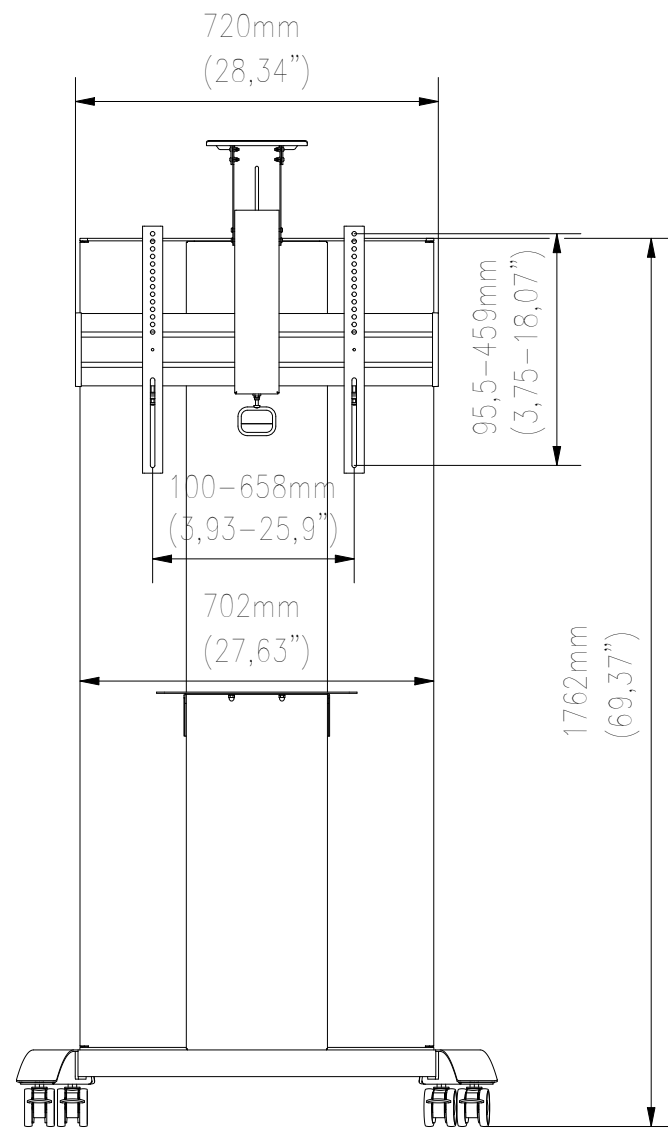

FRONT VIEW

SIDE VIEW

TOP VIEW INSIDE

TOP VIEW

WŁASNOŚĆ EDBAK Sp. z o.o. RYSUNEK NIE MOŻE BYĆ KOPIOWANY I UDOSTĘPNIANY OSOBOM TRZECIM BEZ UPRZEDNIEGO ZEZWOLENIA. WSZELKIE PRAWA ZASTRZEŻONE. PROPERTY OF EDBAK Sp. z o.o. (COPYRIGHT). THIS DRAWING MUST NOT BE REPRODUCED OR DISCLOSED TO THIRD PARTIES WITHOUT THE PRIOR CONSENT OF EDBAK Sp. z o.o. ALL RIGHT RESERVED.

Sheet: A3

Scale: 1 :15

edbak
PL 23-107 Strzyżewice
Piotrowice 186, Poland

Index No:

VCTX170

Project No:

857