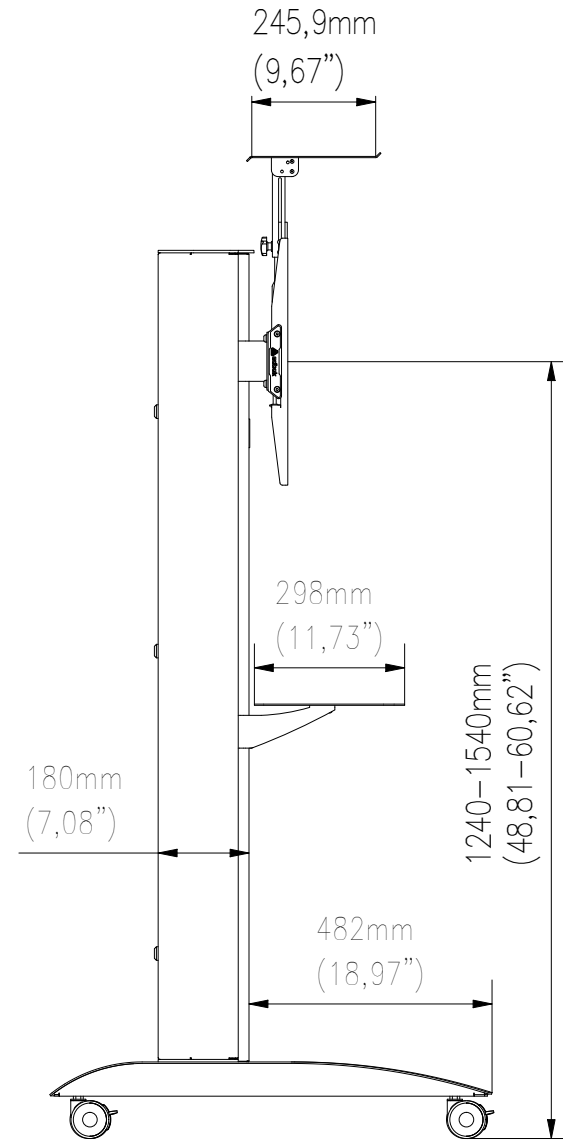

FRONT VIEW

SIDE VIEW

TOP VIEW INSIDE

TOP VIEW

WŁASNOŚĆ EDBAK Sp. z o.o. RYSUNEK NIE MOŻE BYĆ KOPIOWANY I UDOSTĘPNIANY OSOBOM TRZECIM BEZ UPRZEDNIEGO ZEZWOLENIA. WSZELKIE PRAWA ZASTRZEŻONE. PROPERTY OF EDBAK Sp. z o.o. (COPYRIGHT). THIS DRAWING MUST NOT BE REPRODUCED OR DISCLOSED TO THIRD PARTIES WITHOUT THE PRIOR CONSENT OF EDBAK Sp. z o.o. ALL RIGHT RESERVED.

Sheet: A3

Scale: 1 :15

edbak
PL 23-107 Strzyżewice
Piotrowice 186, Poland

Index No:

VCTX170

Project No:

857