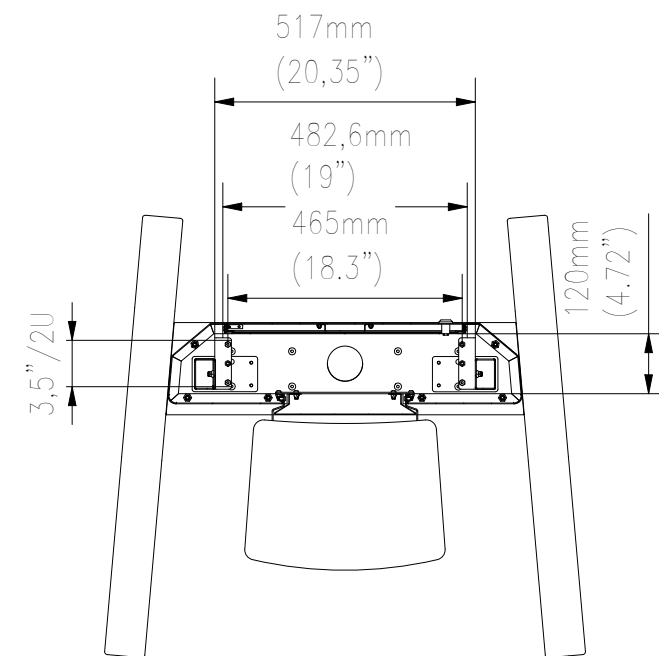

TOP VIEW INSIDE