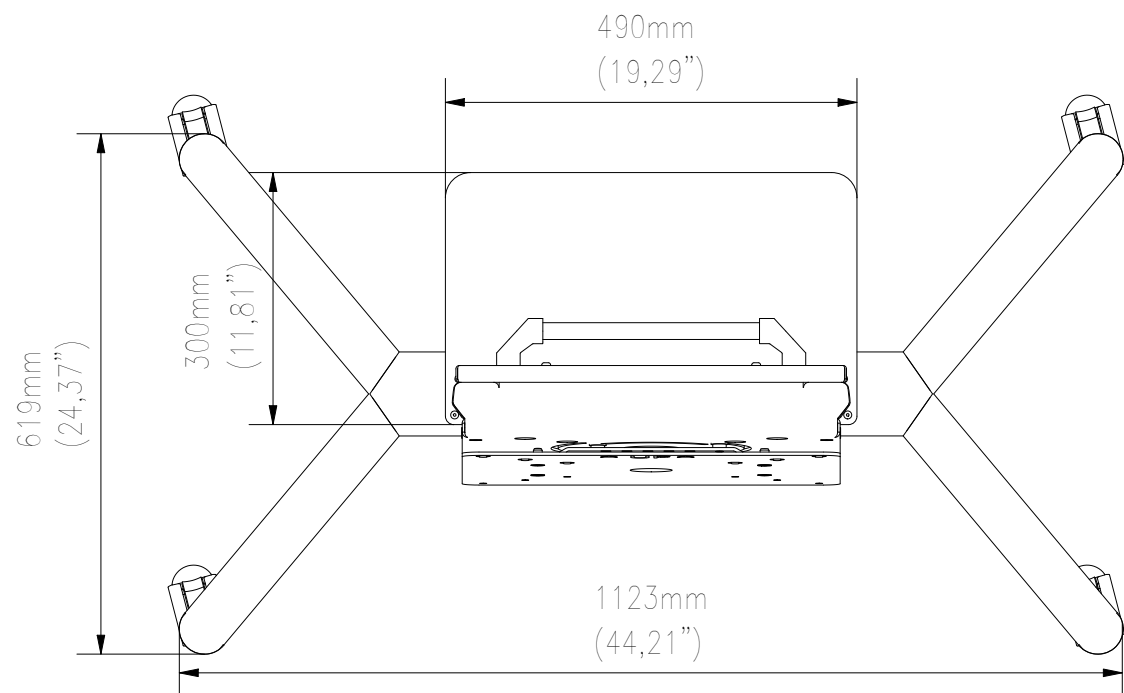

TOP VIEW

WŁASNOŚĆ EDBAK Sp. z o.o. RYSUNEK NIE MOŻE BYĆ KOPIOWANY I UDOSTĘPNIANY OSOBOM TRZECIM BEZ UPRZEDNIEGO ZEZWOLENIA. WSZELKIE PRAWA ZASTRZEŻONE. PROPERTY OF EDBAK Sp. z o.o. (COPYRIGHT). THIS DRAWING MUST NOT BE REPRODUCED OR DISCLOSED TO THIRD PARTIES WITHOUT THE PRIOR CONSENT OF EDBAK Sp. z o.o. ALL RIGHT RESERVED.

Sheet: A3

Scale: 1 :9

edbak
PL 23-107 Strzyżewice
Piotrowice 186 / Poland

Index No:

TRF100

Project No:

863