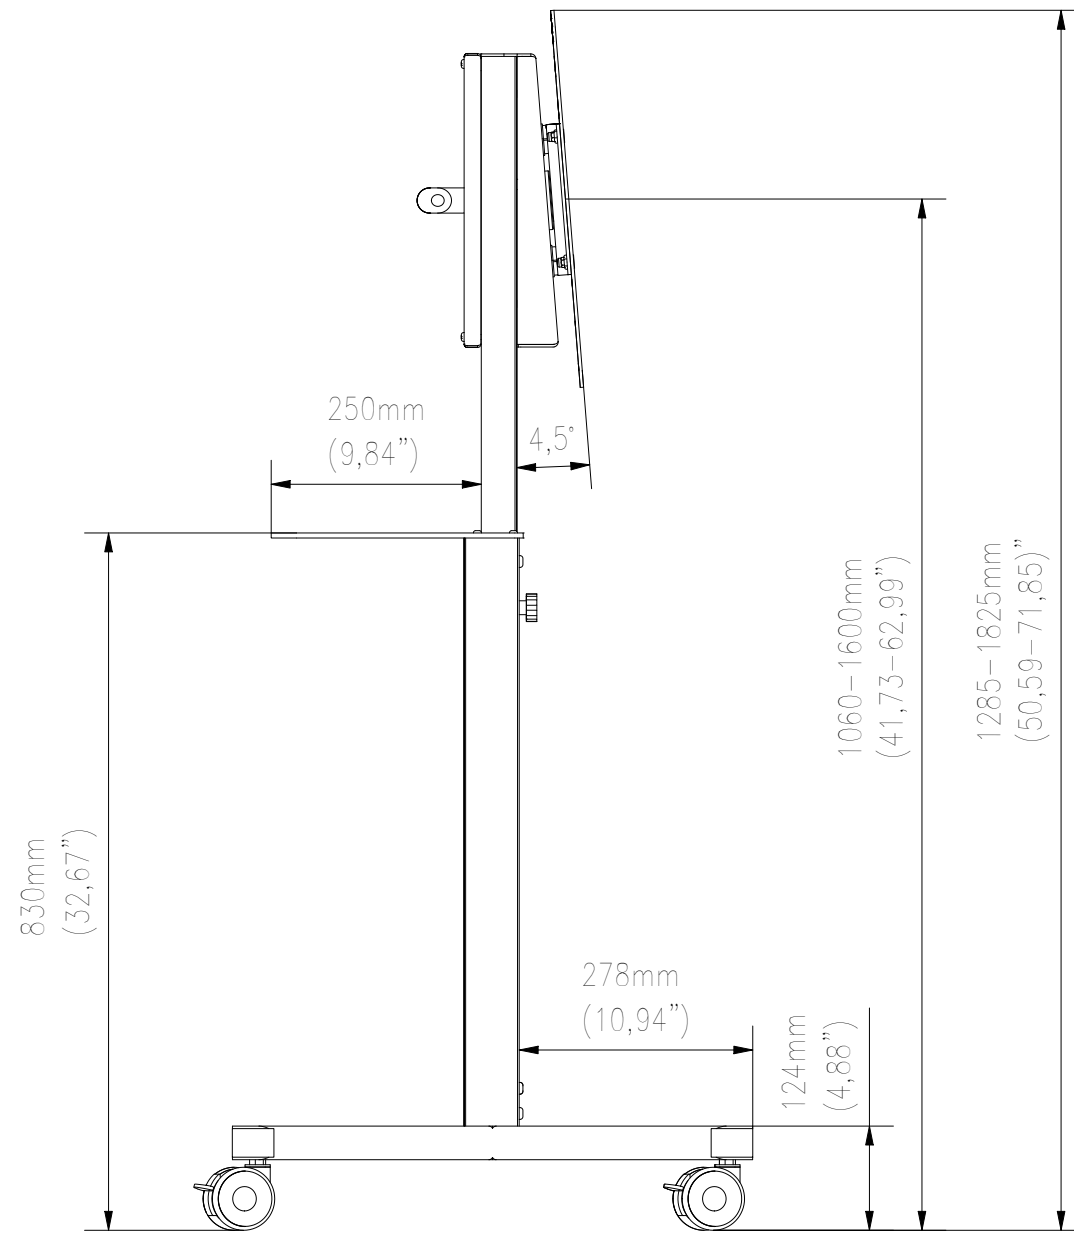

SIDE VIEW

WŁASNOŚĆ EDBAK Sp. z o.o. RYSUNEK NIE MOŻE BYĆ KOPIOWANY I UDOSTĘPNIANY OSOBOM TRZECIM BEZ UPRZEDNIEGO ZEZWOLENIA. WSZELKIE PRAWA ZASTRZEŻONE. PROPERTY OF EDBAK Sp. z o.o. (COPYRIGHT). THIS DRAWING MUST NOT BE REPRODUCED OR DISCLOSED TO THIRD PARTIES WITHOUT THE PRIOR CONSENT OF EDBAK Sp. z o.o. ALL RIGHT RESERVED.

Sheet: A3

Scale: 1 :9

edbak
PL 23-107 Strzyżewice
Piotrowice 186 / Poland

Index No:

TRF100

Project No:

863