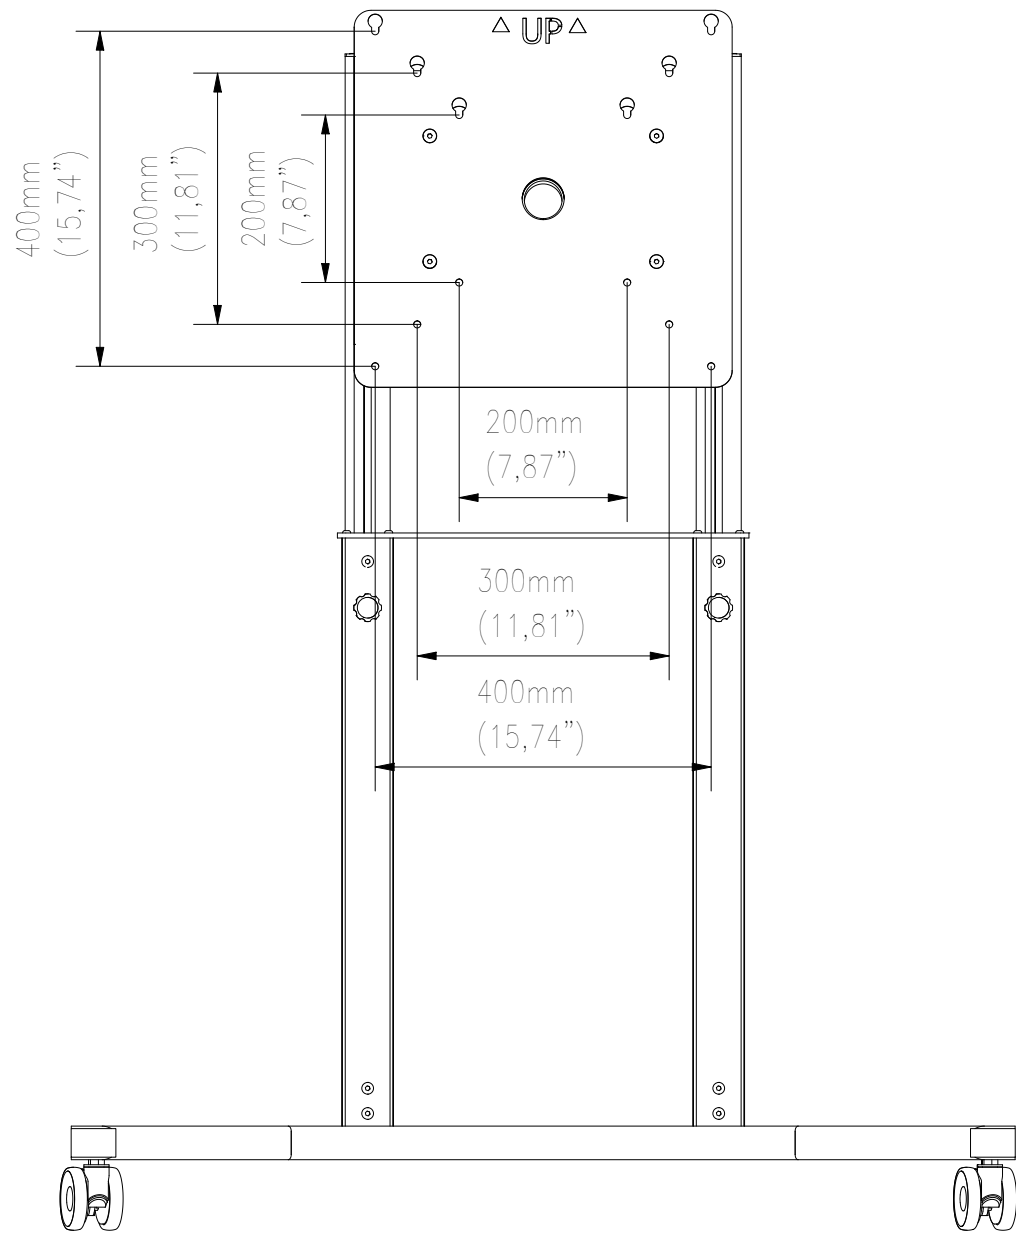

FRONT VIEW

WŁASNOŚĆ EDBAK Sp. z o.o. RYSUNEK NIE MOŻE BYĆ KOPIOWANY I UDOSTĘPNIANY OSOBOM TRZECIM BEZ UPRZEDNIEGO ZEZWOLENIA. WSZELKIE PRAWA ZASTRZEŻONE. PROPERTY OF EDBAK Sp. z o.o. (COPYRIGHT). THIS DRAWING MUST NOT BE REPRODUCED OR DISCLOSED TO THIRD PARTIES WITHOUT THE PRIOR CONSENT OF EDBAK Sp. z o.o. ALL RIGHT RESERVED.

Sheet: A3

Scale: 1 :9

edbak
PL 23-107 Strzyżewice
Piotrowice 186 / Poland

Index No:

TRF100

Project No:

863