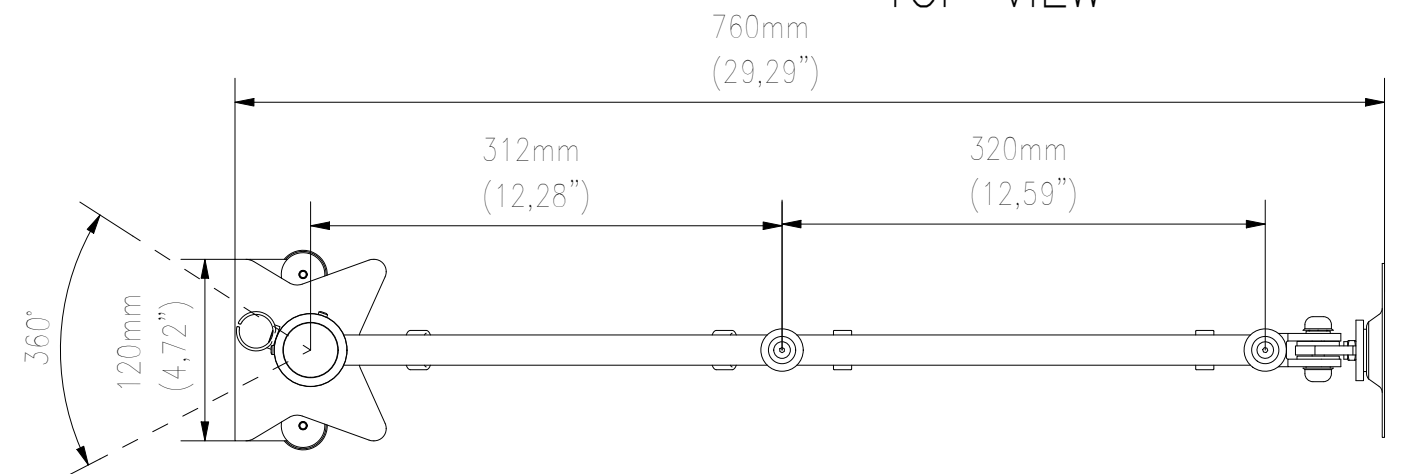

TOP VIEW

WŁASNOŚĆ EDBAK Sp. z o.o. RYSUNEK NIE MOŻE BYĆ KOPIOWANY I UDOSTĘPNIANY OSOBOM TRZECIM BEZ UPRZEDNIEGO ZEZWOLENIA. WSZELKIE PRAWA ZASTRZEŻONE. PROPERTY OF EDBAK Sp. z o.o. (COPYRIGHT). THIS DRAWING MUST NOT BE REPRODUCED OR DISCLOSED TO THIRD PARTIES WITHOUT THE PRIOR CONSENT OF EDBAK Sp. z o.o. ALL RIGHT RESERVED.

Sheet: A3

Scale: 1 : 5

edbak
PL 23-107 Strzyżewice
Piotrowice 186 / Poland

Index No:

SV03

Project No:

133