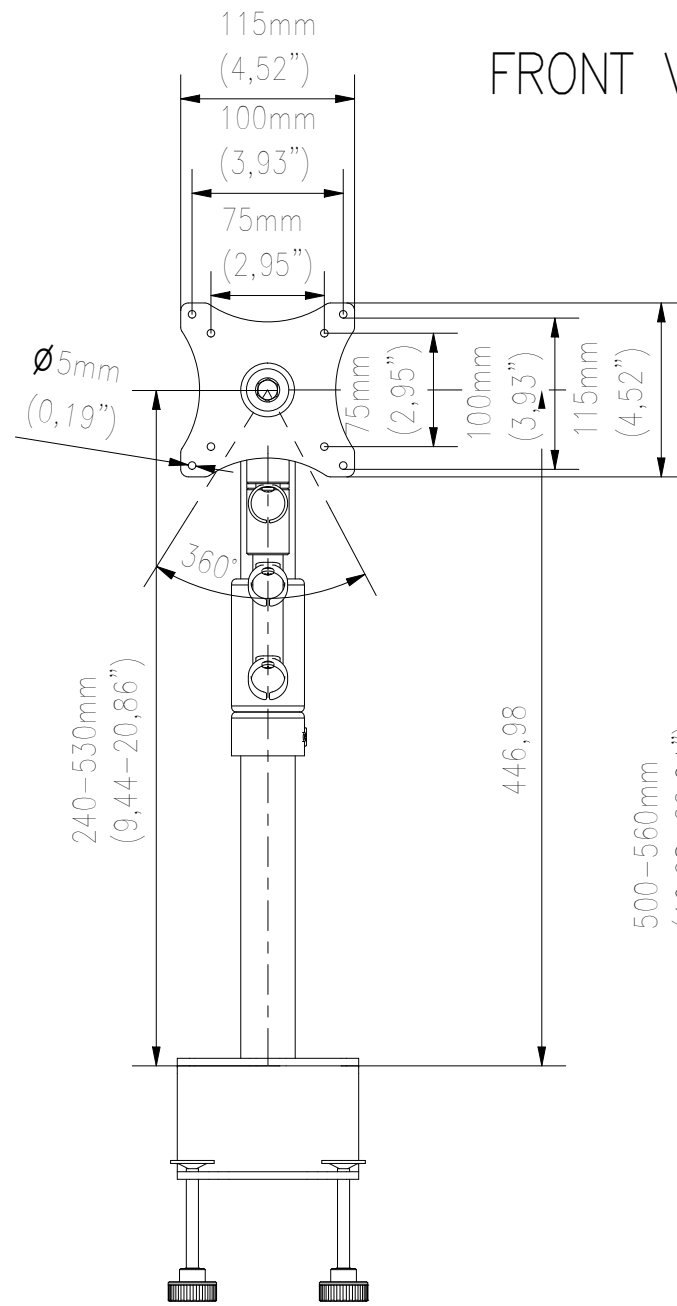

FRONT VIEW

SIDE VIEW

WŁASNOŚĆ EDBAK Sp. z o.o. RYSUNEK NIE MOŻE BYĆ KOPIOWANY I UDOSTĘPNIANY OSOBOM TRZECIM BEZ UPRZEDNIEGO ZEZWOLENIA. WSZELKIE PRAWA ZASTRZEŻONE. PROPERTY OF EDBAK Sp. z o.o. (COPYRIGHT). THIS DRAWING MUST NOT BE REPRODUCED OR DISCLOSED TO THIRD PARTIES WITHOUT THE PRIOR CONSENT OF EDBAK Sp. z o.o. ALL RIGHT RESERVED.

Sheet: A3

Scale: 1 : 5

edbak
PL 23-107 Strzyżewice
Piotrowice 186 / Poland

Index No:

SV03

Project No:

133