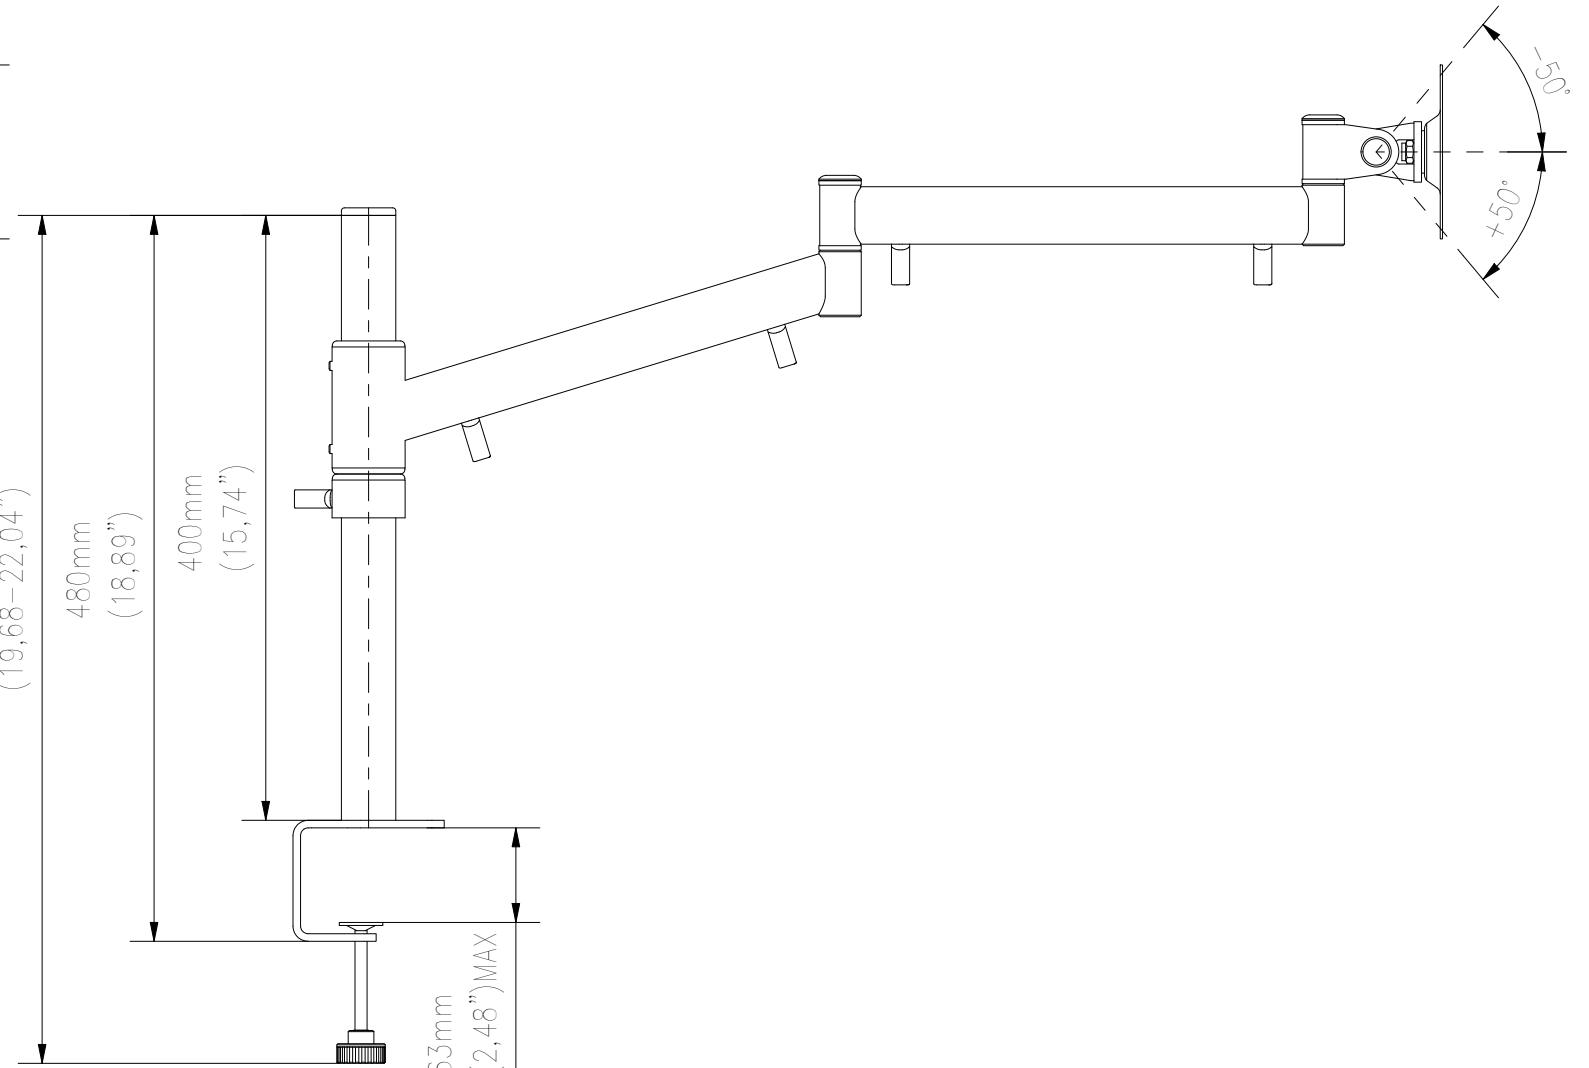

BOTTOM VIEW

FRONT VIEW

FRONT VIEW

SIDE VIEW

TOP VIEW

WŁASNOŚĆ EDBAK Sp. z o.o. RYSUNEK NIE MOŻE BYĆ KOPIOWANY I UDOSTĘPNIANY OSOBOM TRZECIM BEZ UPRZEDNIEGO ZEZWOLENIA. WSZELKIE PRAWA ZASTRZEŻONE. PROPERTY OF EDBAK Sp. z o.o. (COPYRIGHT). THIS DRAWING MUST NOT BE REPRODUCED OR DISCLOSED TO THIRD PARTIES WITHOUT THE PRIOR CONSENT OF EDBAK Sp. z o.o. ALL RIGHT RESERVED.

Sheet: A3

Scale: 1 : 5

**edbak**  
PL 23-107 Strzyżewice  
Piotrowice 186 / Poland

Index No:

SV03

Project No:

133